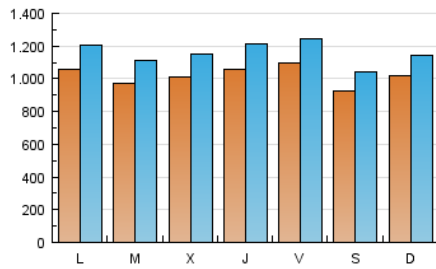

1. Cifras totales y promedios (Nacional e Internacional)

MES - AÑO	NAVEGADORES UNICOS	VISITAS	PAGINAS
Marzo - 2017	1.709.389	3.603.714	7.435.648
PROMEDIO DIARIO	102.474	116.249	239.860
PROMEDIO LUNES-VIERNES	104.320	118.781	247.236
PROMEDIO SABADO-DOMINGO	97.167	108.970	218.653
PAGINAS / VISITAS	2,06		
DURACION MEDIA VISITAS	0:02:07		
DURACION MEDIA PAGINAS	0:01:59		

2. Secciones (Nacional e Internacional)

	PAGINAS	%
HOME	1.259.724	16.94 %
RESTO	6.175.924	83.06 %

3. Por día del mes (Nacional e Internacional)

Día	N. únicos	Visitas	Páginas	Día	N. únicos	Visitas	Páginas	Día	N. únicos	Visitas	Páginas
1	86.952	99.348	223.301	11	98.796	111.130	217.599	21	98.597	112.380	229.759
2	73.889	85.964	206.660	12	98.169	110.521	213.557	22	131.592	147.937	284.009
3	120.025	137.424	274.539	13	77.613	91.116	191.889	23	162.753	184.396	357.186
4	109.610	122.613	238.457	14	75.861	90.384	203.193	24	117.564	131.516	268.987
5	116.601	131.324	262.868	15	92.365	107.417	233.893	25	92.942	104.262	229.384
6	115.095	130.433	264.029	16	95.740	110.343	247.896	26	108.747	120.052	236.937
7	95.038	108.329	237.628	17	108.325	123.534	272.438	27	146.629	163.880	317.706
8	99.350	112.487	244.261	18	68.152	77.379	160.991	28	120.652	134.291	268.200
9	101.418	116.098	253.494	19	84.316	94.480	189.432	29	94.891	107.945	227.575
10	96.958	110.990	230.714	20	85.190	97.220	190.761	30	95.825	108.705	225.830
								31	107.028	119.816	232.475

4. Gráficas (Nacional e Internacional)

4.1 Por día de la semana (promedio)

N. únicos / Visitas (x 100)

Páginas (x 100)

4.2 Por franja horaria (promedio)

Visitas (x 1000)

Páginas (x 1000)

4.3 Por meses