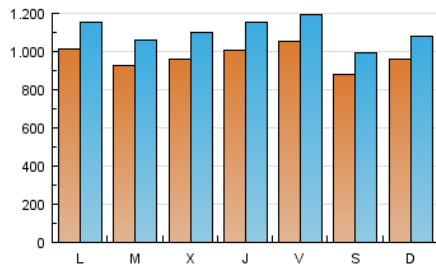

1. Cifras totales y promedios (Nacional)

MES - AÑO	NAVEGADORES UNICOS	VISITAS	PAGINAS
Marzo - 2017	1.603.877	3.436.561	7.111.140
PROMEDIO DIARIO	97.618	110.857	229.392
PROMEDIO LUNES-VIERNES	99.521	113.429	236.818
PROMEDIO SABADO-DOMINGO	92.150	103.462	208.040
PAGINAS / VISITAS	2,07		
DURACION MEDIA VISITAS	0:02:07		
DURACION MEDIA PAGINAS	0:01:59		

2. Secciones (Nacional)

	PAGINAS	%
HOME	1.211.318	17.03 %
RESTO	5.899.822	82.97 %

3. Por día del mes (Nacional)

Día	N. únicos	Visitas	Páginas	Día	N. únicos	Visitas	Páginas	Día	N. únicos	Visitas	Páginas
1	82.599	94.504	213.506	11	94.015	105.867	207.475	21	93.644	106.842	219.295
2	69.679	81.188	196.546	12	92.574	104.392	202.235	22	125.845	141.587	272.209
3	115.385	132.206	264.057	13	73.637	86.609	183.084	23	156.994	178.006	345.481
4	105.580	118.101	229.993	14	72.405	86.395	194.999	24	113.131	126.548	259.538
5	111.177	125.337	249.999	15	88.200	102.726	224.004	25	88.561	99.413	219.894
6	109.860	124.573	251.961	16	91.013	105.078	237.103	26	104.151	115.023	227.382
7	90.064	102.829	226.056	17	103.230	117.856	261.595	27	141.603	158.336	307.622
8	94.312	106.865	232.440	18	63.972	72.779	152.568	28	115.805	128.935	258.733
9	95.702	109.848	241.371	19	77.169	86.784	174.776	29	90.518	103.020	218.099
10	92.085	105.607	220.481	20	79.991	91.521	180.254	30	91.556	103.883	216.591
								31	101.716	113.903	221.793

4. Gráficas (Nacional)

4.1 Por día de la semana (promedio)

N. únicos / Visitas (x 100)

Páginas (x 100)

4.2 Por franja horaria (promedio)

Visitas (x 1000)

Páginas (x 1000)

4.3 Por meses