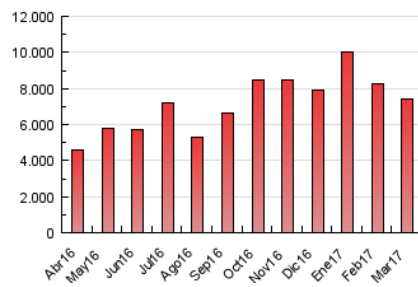

Páginas (x 1000)