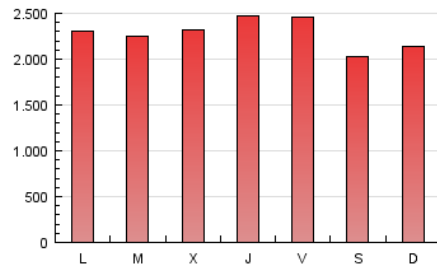

1. Cifras totales y promedios (Nacional)

MES - AÑO	NAVEGADORES UNICOS	VISITAS	PAGINAS
Marzo - 2017	1.603.877	3.436.561	7.111.140
PROMEDIO DIARIO	97.618	110.857	229.392
PROMEDIO LUNES-VIERNES	99.521	113.429	236.818
PROMEDIO SABADO-DOMINGO	92.150	103.462	208.040
PAGINAS / VISITAS	2,07		
DURACION MEDIA VISITAS	0:02:07		
DURACION MEDIA PAGINAS	0:01:59		

2. Secciones (Nacional)

	PAGINAS	%
HOME	1.211.318	17.03 %
RESTO	5.899.822	82.97 %

3. Por día del mes (Nacional)

Día	N. únicos	Visitas	Páginas	Día	N. únicos	Visitas	Páginas	Día	N. únicos	Visitas	Páginas
1	82.599	94.504	213.506	11	94.015	105.867	207.475	21	93.644	106.842	219.295
2	69.679	81.188	196.546	12	92.574	104.392	202.235	22	125.845	141.587	272.209
3	115.385	132.206	264.057	13	73.637	86.609	183.084	23	156.994	178.006	345.481
4	105.580	118.101	229.993	14	72.405	86.395	194.999	24	113.131	126.548	259.538
5	111.177	125.337	249.999	15	88.200	102.726	224.004	25	88.561	99.413	219.894
6	109.860	124.573	251.961	16	91.013	105.078	237.103	26	104.151	115.023	227.382
7	90.064	102.829	226.056	17	103.230	117.856	261.595	27	141.603	158.336	307.622
8	94.312	106.865	232.440	18	63.972	72.779	152.568	28	115.805	128.935	258.733
9	95.702	109.848	241.371	19	77.169	86.784	174.776	29	90.518	103.020	218.099
10	92.085	105.607	220.481	20	79.991	91.521	180.254	30	91.556	103.883	216.591
								31	101.716	113.903	221.793

4. Gráficas (Nacional)

4.1 Por día de la semana (promedio)

N. únicos / Visitas (x 100)

Páginas (x 100)

4.2 Por franja horaria (promedio)

Visitas (x 1000)

Páginas (x 1000)

4.3 Por meses