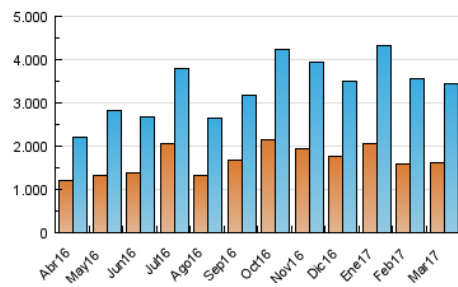

4.3 Por meses

N. únicos / Visitas (x 1000)