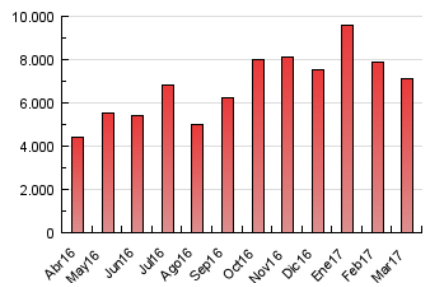

Páginas (x 1000)