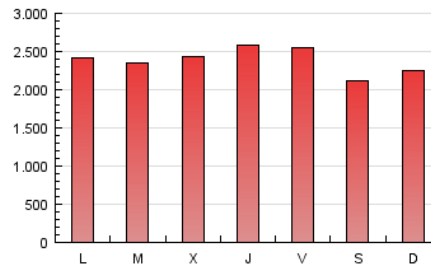

1. Cifras totales y promedios (Nacional e Internacional)

MES - AÑO	NAVEGADORES UNICOS	VISITAS	PAGINAS
Marzo - 2017	1.709.389	3.603.714	7.435.648
PROMEDIO DIARIO	102.474	116.249	239.860
PROMEDIO LUNES-VIERNES	104.320	118.781	247.236
PROMEDIO SABADO-DOMINGO	97.167	108.970	218.653
PAGINAS / VISITAS	2,06		
DURACION MEDIA VISITAS	0:02:07		
DURACION MEDIA PAGINAS	0:01:59		

2. Secciones (Nacional e Internacional)

	PAGINAS	%
HOME	1.259.724	16.94 %
RESTO	6.175.924	83.06 %

3. Por día del mes (Nacional e Internacional)

Día	N. únicos	Visitas	Páginas	Día	N. únicos	Visitas	Páginas	Día	N. únicos	Visitas	Páginas
1	86.952	99.348	223.301	11	98.796	111.130	217.599	21	98.597	112.380	229.759
2	73.889	85.964	206.660	12	98.169	110.521	213.557	22	131.592	147.937	284.009
3	120.025	137.424	274.539	13	77.613	91.116	191.889	23	162.753	184.396	357.186
4	109.610	122.613	238.457	14	75.861	90.384	203.193	24	117.564	131.516	268.987
5	116.601	131.324	262.868	15	92.365	107.417	233.893	25	92.942	104.262	229.384
6	115.095	130.433	264.029	16	95.740	110.343	247.896	26	108.747	120.052	236.937
7	95.038	108.329	237.628	17	108.325	123.534	272.438	27	146.629	163.880	317.706
8	99.350	112.487	244.261	18	68.152	77.379	160.991	28	120.652	134.291	268.200
9	101.418	116.098	253.494	19	84.316	94.480	189.432	29	94.891	107.945	227.575
10	96.958	110.990	230.714	20	85.190	97.220	190.761	30	95.825	108.705	225.830
								31	107.028	119.816	232.475

4. Gráficas (Nacional e Internacional)

4.1 Por día de la semana (promedio)

N. únicos / Visitas (x 100)

Páginas (x 100)

4.2 Por franja horaria (promedio)

Visitas (x 1000)

Páginas (x 1000)

4.3 Por meses