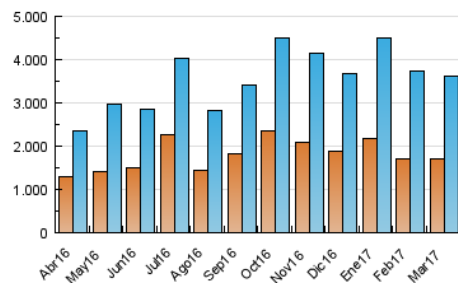

4.3 Por meses

N. únicos / Visitas (x 1000)