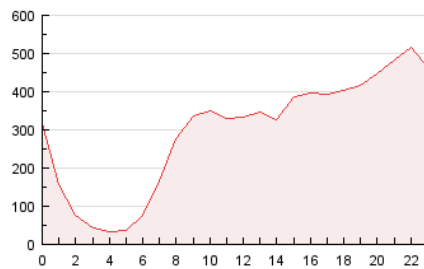

2. Secciones (Nacional)

	PAGINAS	%
HOME	1.211.318	17.03 %
RESTO	5.899.822	82.97 %

3. Por día del mes (Nacional)

Día	N. únicos	Visitas	Páginas	Día	N. únicos	Visitas	Páginas	Día	N. únicos	Visitas	Páginas
1	82.599	94.504	213.506	11	94.015	105.867	207.475	21	93.644	106.842	219.295
2	69.679	81.188	196.546	12	92.574	104.392	202.235	22	125.845	141.587	272.209
3	115.385	132.206	264.057	13	73.637	86.609	183.084	23	156.994	178.006	345.481
4	105.580	118.101	229.993	14	72.405	86.395	194.999	24	113.131	126.548	259.538
5	111.177	125.337	249.999	15	88.200	102.726	224.004	25	88.561	99.413	219.894
6	109.860	124.573	251.961	16	91.013	105.078	237.103	26	104.151	115.023	227.382
7	90.064	102.829	226.056	17	103.230	117.856	261.595	27	141.603	158.336	307.622
8	94.312	106.865	232.440	18	63.972	72.779	152.568	28	115.805	128.935	258.733
9	95.702	109.848	241.371	19	77.169	86.784	174.776	29	90.518	103.020	218.099
10	92.085	105.607	220.481	20	79.991	91.521	180.254	30	91.556	103.883	216.591
								31	101.716	113.903	221.793

4. Gráficas (Nacional)

4.1 Por día de la semana (promedio)

N. únicos / Visitas (x 100)

Páginas (x 100)

4.2 Por franja horaria (promedio)

Visitas (x 1000)

Páginas (x 1000)

4.3 Por meses