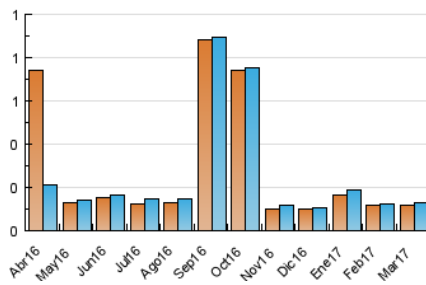

4.3 Por meses

N. únicos / Visitas (x 1000)