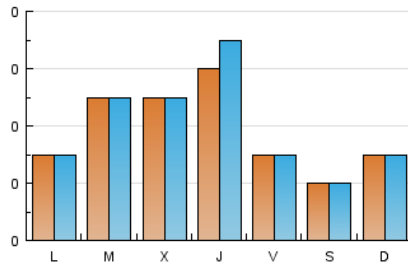

andorra|directe

1. Cifras totales y promedios (Nacional)

MES - AÑO	NAVEGADORES UNICOS	VISITAS	PAGINAS
Marzo - 2017	118	130	196
PROMEDIO DIARIO	4	4	7
PROMEDIO LUNES-VIERNES	5	5	8
PROMEDIO SABADO-DOMINGO	3	3	4
PAGINAS / VISITAS	1,51		
DURACION MEDIA VISITAS	0:00:52		
DURACION MEDIA PAGINAS	0:01:42		

2. Secciones (Nacional)

	PAGINAS	%
HOME	62	31.63 %
RESTO	134	68.37 %

3. Por día del mes (Nacional)

Día	N. únicos	Visitas	Páginas	Día	N. únicos	Visitas	Páginas	Día	N. únicos	Visitas	Páginas
1	6	7	11	11	4	4	4	21	7	7	22
2	8	9	12	12	*	*	*	22	5	5	5
3	2	2	2	13	3	3	4	23	9	9	13
4	*	*	*	14	4	4	9	24	2	2	3
5	1	1	1	15	4	4	7	25	2	2	2
6	3	3	5	16	7	8	23	26	8	8	11
7	5	5	6	17	3	3	3	27	2	2	2
8	3	3	3	18	3	3	3	28	4	4	6
9	3	4	4	19	2	2	2	29	5	6	6
10	2	2	2	20	5	5	6	30	5	5	6
								31	8	8	13

[*] Datos no disponibles por causas técnicas.

4. Gráficas (Nacional)

4.1 Por día de la semana (promedio)

N. únicos / Visitas (x 100)

Páginas (x 100)

4.2 Por franja horaria (promedio)

Visitas (x 1000)

Páginas (x 1000)