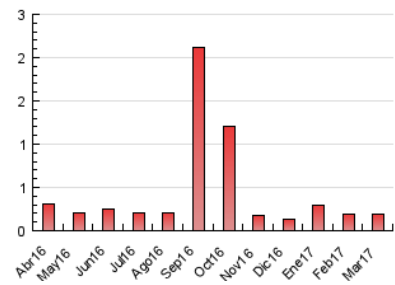

Páginas (x 1000)