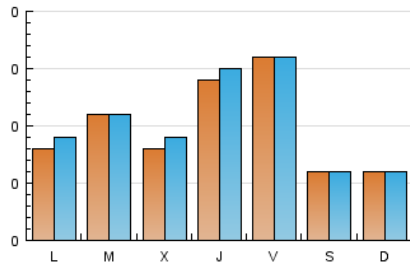

andorra|directe

1. Cifras totales y promedios (Nacional e Internacional)

MES - AÑO	NAVEGADORES UNICOS	VISITAS	PAGINAS
Marzo - 2017	297	326	441
PROMEDIO DIARIO	10	11	14
PROMEDIO LUNES-VIERNES	12	12	17
PROMEDIO SABADO-DOMINGO	6	6	7
PAGINAS / VISITAS	1,35		
DURACION MEDIA VISITAS	0:00:30		
DURACION MEDIA PAGINAS	0:01:26		

2. Secciones (Nacional e Internacional)

	PAGINAS	%
HOME	169	38.32 %
RESTO	272	61.68 %

3. Por día del mes (Nacional e Internacional)

Día	N. únicos	Visitas	Páginas	Día	N. únicos	Visitas	Páginas	Día	N. únicos	Visitas	Páginas
1	11	12	16	11	7	7	8	21	15	15	31
2	21	23	35	12	3	3	7	22	6	6	6
3	7	7	10	13	5	6	7	23	18	18	25
4	1	1	1	14	10	11	17	24	7	7	8
5	3	3	3	15	6	6	9	25	5	5	5
6	8	8	13	16	14	16	34	26	12	12	16
7	9	9	10	17	43	43	46	27	7	7	7
8	7	7	8	18	10	10	10	28	10	10	12
9	7	8	10	19	6	6	6	29	12	13	13
10	7	7	10	20	13	13	16	30	10	10	13
								31	17	17	29

4. Gráficas (Nacional e Internacional)

4.1 Por día de la semana (promedio)

N. únicos / Visitas (x 100)

Páginas (x 100)

4.2 Por franja horaria (promedio)

Visitas (x 1000)

Páginas (x 1000)

4.3 Por meses