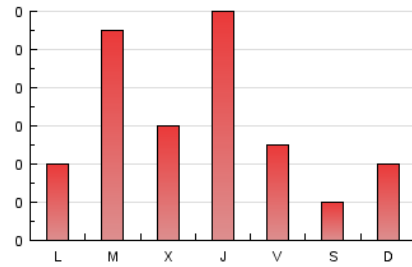

2. Secciones (Nacional)

	PAGINAS	%
HOME	62	31.63 %
RESTO	134	68.37 %

3. Por día del mes (Nacional)

Día	N. únicos	Visitas	Páginas	Día	N. únicos	Visitas	Páginas	Día	N. únicos	Visitas	Páginas
1	6	7	11	11	4	4	4	21	7	7	22
2	8	9	12	12	*	*	*	22	5	5	5
3	2	2	2	13	3	3	4	23	9	9	13
4	*	*	*	14	4	4	9	24	2	2	3
5	1	1	1	15	4	4	7	25	2	2	2
6	3	3	5	16	7	8	23	26	8	8	11
7	5	5	6	17	3	3	3	27	2	2	2
8	3	3	3	18	3	3	3	28	4	4	6
9	3	4	4	19	2	2	2	29	5	6	6
10	2	2	2	20	5	5	6	30	5	5	6
								31	8	8	13

[*] Datos no disponibles por causas técnicas.

4. Gráficas (Nacional)

4.1 Por día de la semana (promedio)

N. únicos / Visitas (x 100)

Páginas (x 100)

4.2 Por franja horaria (promedio)

Visitas (x 1000)

Páginas (x 1000)

4.3 Por meses

N. únicos / Visitas (x 1000)

Páginas (x 1000)

5. Observaciones

Este Medio Electrónico de Comunicación ha sido medido por la herramienta Google Analytics de Google

6. Definiciones básicas (Para más información ver Normas Técnicas para el Control de los Medios Electrónicos de Comunicación)