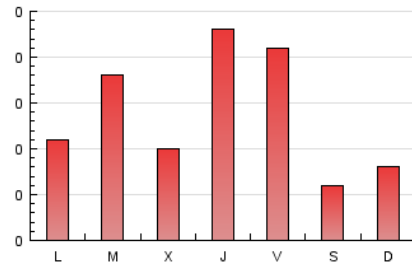

2. Secciones (Nacional e Internacional)

	PAGINAS	%
HOME	169	38.32 %
RESTO	272	61.68 %

3. Por día del mes (Nacional e Internacional)

Día	N. únicos	Visitas	Páginas	Día	N. únicos	Visitas	Páginas	Día	N. únicos	Visitas	Páginas
1	11	12	16	11	7	7	8	21	15	15	31
2	21	23	35	12	3	3	7	22	6	6	6
3	7	7	10	13	5	6	7	23	18	18	25
4	1	1	1	14	10	11	17	24	7	7	8
5	3	3	3	15	6	6	9	25	5	5	5
6	8	8	13	16	14	16	34	26	12	12	16
7	9	9	10	17	43	43	46	27	7	7	7
8	7	7	8	18	10	10	10	28	10	10	12
9	7	8	10	19	6	6	6	29	12	13	13
10	7	7	10	20	13	13	16	30	10	10	13
								31	17	17	29

4. Gráficas (Nacional e Internacional)

4.1 Por día de la semana (promedio)

N. únicos / Visitas (x 100)

Páginas (x 100)

4.2 Por franja horaria (promedio)

Visitas (x 1000)

Páginas (x 1000)

4.3 Por meses