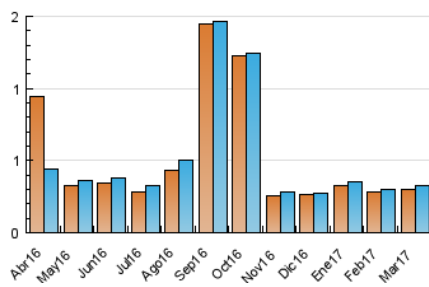

4.3 Por meses

N. únicos / Visitas (x 1000)