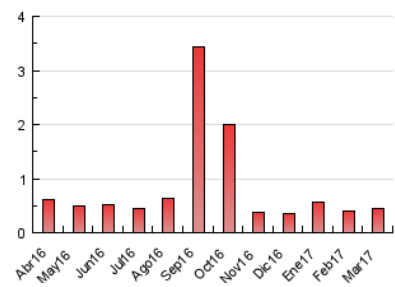

Páginas (x 1000)