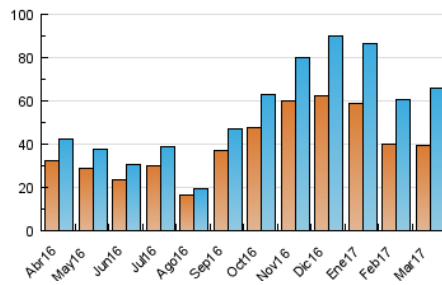

4.3 Por meses

N. únicos / Visitas (x 1000)