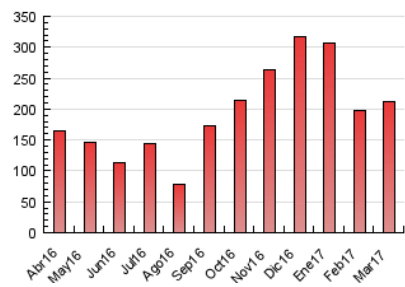

Páginas (x 1000)