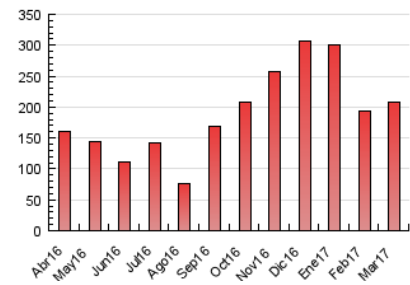

Páginas (x 1000)