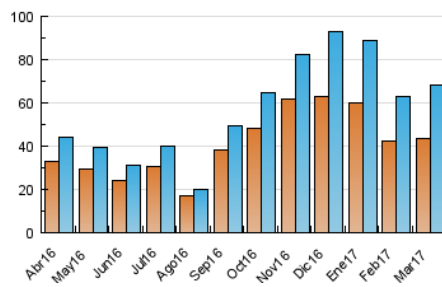

4.3 Por meses

N. únicos / Visitas (x 1000)