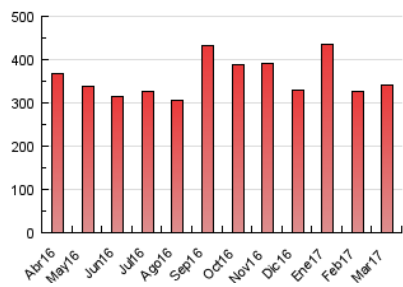

Páginas (x 1000)