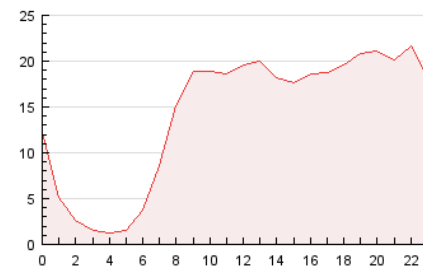

2. Secciones (Nacional e Internacional)

	PAGINAS	%
HOME	56.962	16.64 %
RESTO	285.261	83.36 %

3. Por día del mes (Nacional e Internacional)

Día	N. únicos	Visitas	Páginas	Día	N. únicos	Visitas	Páginas	Día	N. únicos	Visitas	Páginas
1	8.074	9.055	13.193	11	5.255	6.055	9.221	21	7.386	8.522	13.784
2	7.331	8.389	12.740	12	4.321	5.012	7.524	22	7.321	8.391	12.911
3	7.481	8.473	12.718	13	6.181	7.216	11.603	23	6.696	7.802	12.146
4	6.175	6.951	10.281	14	8.206	9.412	14.218	24	5.101	5.979	9.613
5	4.414	5.080	7.856	15	6.533	7.405	11.215	25	4.092	4.755	7.628
6	7.328	8.375	12.430	16	5.225	6.061	9.774	26	3.524	4.064	6.610
7	7.302	8.330	12.498	17	4.112	4.638	7.210	27	4.959	5.759	9.513
8	12.581	14.064	19.064	18	3.096	3.536	5.426	28	4.985	5.838	9.584
9	11.026	12.681	18.220	19	3.498	4.006	6.032	29	4.668	5.531	9.585
10	7.700	8.686	12.657	20	7.955	8.889	12.970	30	7.016	8.089	12.540
								31	6.502	7.418	11.459

4. Gráficas (Nacional e Internacional)

4.1 Por día de la semana (promedio)

N. únicos / Visitas (x 100)

Páginas (x 100)

4.2 Por franja horaria (promedio)

Visitas (x 1000)

Páginas (x 1000)

4.3 Por meses