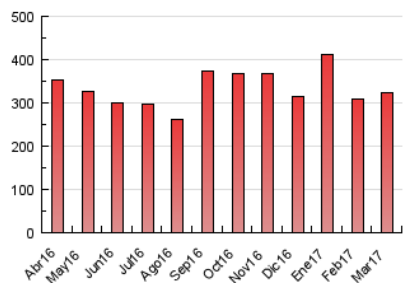

Páginas (x 1000)