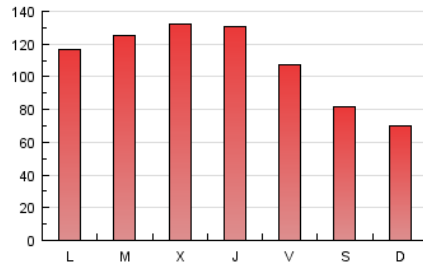

1. Cifras totales y promedios (Nacional e Internacional)

MES - AÑO	NAVEGADORES UNICOS	VISITAS	PAGINAS
Marzo - 2017	120.669	224.462	342.223
PROMEDIO DIARIO	6.324	7.241	11.039
PROMEDIO LUNES-VIERNES	7.029	8.044	12.245
PROMEDIO SABADO-DOMINGO	4.297	4.932	7.572
PAGINAS / VISITAS	1,52		
DURACION MEDIA VISITAS	0:01:35		
DURACION MEDIA PAGINAS	0:03:02		

2. Secciones (Nacional e Internacional)

	PAGINAS	%
HOME	56.962	16.64 %
RESTO	285.261	83.36 %

3. Por día del mes (Nacional e Internacional)

Día	N. únicos	Visitas	Páginas	Día	N. únicos	Visitas	Páginas	Día	N. únicos	Visitas	Páginas
1	8.074	9.055	13.193	11	5.255	6.055	9.221	21	7.386	8.522	13.784
2	7.331	8.389	12.740	12	4.321	5.012	7.524	22	7.321	8.391	12.911
3	7.481	8.473	12.718	13	6.181	7.216	11.603	23	6.696	7.802	12.146
4	6.175	6.951	10.281	14	8.206	9.412	14.218	24	5.101	5.979	9.613
5	4.414	5.080	7.856	15	6.533	7.405	11.215	25	4.092	4.755	7.628
6	7.328	8.375	12.430	16	5.225	6.061	9.774	26	3.524	4.064	6.610
7	7.302	8.330	12.498	17	4.112	4.638	7.210	27	4.959	5.759	9.513
8	12.581	14.064	19.064	18	3.096	3.536	5.426	28	4.985	5.838	9.584
9	11.026	12.681	18.220	19	3.498	4.006	6.032	29	4.668	5.531	9.585
10	7.700	8.686	12.657	20	7.955	8.889	12.970	30	7.016	8.089	12.540
								31	6.502	7.418	11.459

4. Gráficas (Nacional e Internacional)

4.1 Por día de la semana (promedio)

N. únicos / Visitas (x 100)

Páginas (x 100)

4.2 Por franja horaria (promedio)

Visitas (x 1000)

Páginas (x 1000)

4.3 Por meses