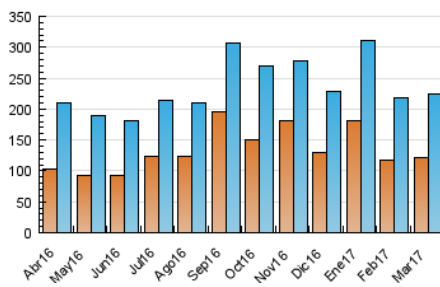

4.3 Por meses

N. únicos / Visitas (x 1000)