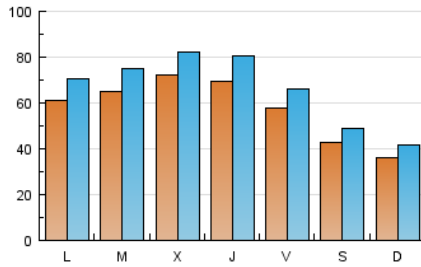

1. Cifras totales y promedios (Nacional)

MES - AÑO	NAVEGADORES UNICOS	VISITAS	PAGINAS
Marzo - 2017	108.733	208.757	322.222
PROMEDIO DIARIO	5.850	6.734	10.394
PROMEDIO LUNES-VIERNES	6.521	7.498	11.552
PROMEDIO SABADO-DOMINGO	3.923	4.537	7.065
PAGINAS / VISITAS	1,54		
DURACION MEDIA VISITAS	0:01:39		
DURACION MEDIA PAGINAS	0:03:02		

2. Secciones (Nacional)

	PAGINAS	%
HOME	54.818	17.01 %
RESTO	267.404	82.99 %

3. Por día del mes (Nacional)

Día	N. únicos	Visitas	Páginas	Día	N. únicos	Visitas	Páginas	Día	N. únicos	Visitas	Páginas
1	7.295	8.233	12.230	11	4.916	5.689	8.696	21	6.921	8.021	13.110
2	6.786	7.813	11.981	12	4.077	4.738	7.150	22	6.902	7.947	12.329
3	7.066	8.010	12.077	13	5.750	6.766	11.043	23	6.281	7.343	11.524
4	5.833	6.591	9.796	14	7.607	8.783	13.466	24	4.743	5.592	9.103
5	3.922	4.556	7.222	15	5.826	6.680	10.398	25	3.451	4.089	6.841
6	6.652	7.659	11.571	16	4.726	5.528	9.112	26	3.081	3.608	6.030
7	6.832	7.822	11.836	17	3.799	4.299	6.765	27	4.550	5.329	8.903
8	11.638	13.056	17.820	18	2.836	3.262	5.073	28	4.614	5.431	9.044
9	10.351	11.933	17.281	19	3.270	3.761	5.714	29	4.340	5.173	9.117
10	7.177	8.122	11.905	20	7.498	8.398	12.294	30	6.543	7.565	11.888
								31	6.075	6.960	10.903

4. Gráficas (Nacional)

4.1 Por día de la semana (promedio)

N. únicos / Visitas (x 100)

Páginas (x 100)

4.2 Por franja horaria (promedio)

Visitas (x 1000)

Páginas (x 1000)

4.3 Por meses