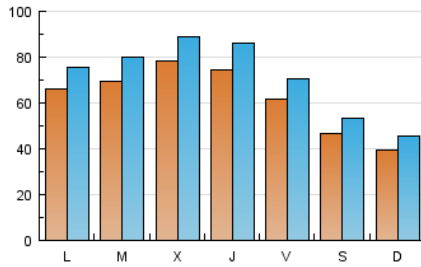

1. Cifras totales y promedios (Nacional e Internacional)

MES - AÑO	NAVEGADORES UNICOS	VISITAS	PAGINAS
Marzo - 2017	120.669	224.462	342.223
PROMEDIO DIARIO	6.324	7.241	11.039
PROMEDIO LUNES-VIERNES	7.029	8.044	12.245
PROMEDIO SABADO-DOMINGO	4.297	4.932	7.572
PAGINAS / VISITAS	1,52		
DURACION MEDIA VISITAS	0:01:35		
DURACION MEDIA PAGINAS	0:03:02		

2. Secciones (Nacional e Internacional)

	PAGINAS	%
HOME	56.962	16.64 %
RESTO	285.261	83.36 %

3. Por día del mes (Nacional e Internacional)

Día	N. únicos	Visitas	Páginas	Día	N. únicos	Visitas	Páginas	Día	N. únicos	Visitas	Páginas
1	8.074	9.055	13.193	11	5.255	6.055	9.221	21	7.386	8.522	13.784
2	7.331	8.389	12.740	12	4.321	5.012	7.524	22	7.321	8.391	12.911
3	7.481	8.473	12.718	13	6.181	7.216	11.603	23	6.696	7.802	12.146
4	6.175	6.951	10.281	14	8.206	9.412	14.218	24	5.101	5.979	9.613
5	4.414	5.080	7.856	15	6.533	7.405	11.215	25	4.092	4.755	7.628
6	7.328	8.375	12.430	16	5.225	6.061	9.774	26	3.524	4.064	6.610
7	7.302	8.330	12.498	17	4.112	4.638	7.210	27	4.959	5.759	9.513
8	12.581	14.064	19.064	18	3.096	3.536	5.426	28	4.985	5.838	9.584
9	11.026	12.681	18.220	19	3.498	4.006	6.032	29	4.668	5.531	9.585
10	7.700	8.686	12.657	20	7.955	8.889	12.970	30	7.016	8.089	12.540
								31	6.502	7.418	11.459

4. Gráficas (Nacional e Internacional)

4.1 Por día de la semana (promedio)

N. únicos / Visitas (x 100)

Páginas (x 100)

4.2 Por franja horaria (promedio)

Visitas (x 1000)

Páginas (x 1000)

4.3 Por meses