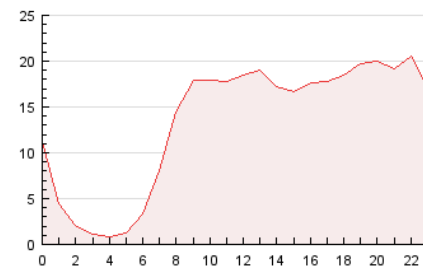

2. Secciones (Nacional)

	PAGINAS	%
HOME	54.818	17.01 %
RESTO	267.404	82.99 %

3. Por día del mes (Nacional)

Día	N. únicos	Visitas	Páginas	Día	N. únicos	Visitas	Páginas	Día	N. únicos	Visitas	Páginas
1	7.295	8.233	12.230	11	4.916	5.689	8.696	21	6.921	8.021	13.110
2	6.786	7.813	11.981	12	4.077	4.738	7.150	22	6.902	7.947	12.329
3	7.066	8.010	12.077	13	5.750	6.766	11.043	23	6.281	7.343	11.524
4	5.833	6.591	9.796	14	7.607	8.783	13.466	24	4.743	5.592	9.103
5	3.922	4.556	7.222	15	5.826	6.680	10.398	25	3.451	4.089	6.841
6	6.652	7.659	11.571	16	4.726	5.528	9.112	26	3.081	3.608	6.030
7	6.832	7.822	11.836	17	3.799	4.299	6.765	27	4.550	5.329	8.903
8	11.638	13.056	17.820	18	2.836	3.262	5.073	28	4.614	5.431	9.044
9	10.351	11.933	17.281	19	3.270	3.761	5.714	29	4.340	5.173	9.117
10	7.177	8.122	11.905	20	7.498	8.398	12.294	30	6.543	7.565	11.888
								31	6.075	6.960	10.903

4. Gráficas (Nacional)

4.1 Por día de la semana (promedio)

N. únicos / Visitas (x 100)

Páginas (x 100)

4.2 Por franja horaria (promedio)

Visitas (x 1000)

Páginas (x 1000)

4.3 Por meses