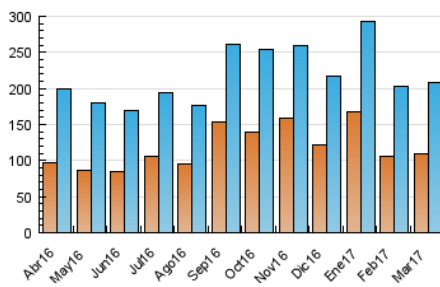

4.3 Por meses

N. únicos / Visitas (x 1000)