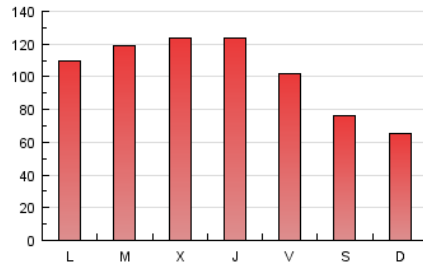

1. Cifras totales y promedios (Nacional)

MES - AÑO	NAVEGADORES UNICOS	VISITAS	PAGINAS
Marzo - 2017	108.733	208.757	322.222
PROMEDIO DIARIO	5.850	6.734	10.394
PROMEDIO LUNES-VIERNES	6.521	7.498	11.552
PROMEDIO SABADO-DOMINGO	3.923	4.537	7.065
PAGINAS / VISITAS	1,54		
DURACION MEDIA VISITAS	0:01:39		
DURACION MEDIA PAGINAS	0:03:02		

2. Secciones (Nacional)

	PAGINAS	%
HOME	54.818	17.01 %
RESTO	267.404	82.99 %

3. Por día del mes (Nacional)

Día	N. únicos	Visitas	Páginas	Día	N. únicos	Visitas	Páginas	Día	N. únicos	Visitas	Páginas
1	7.295	8.233	12.230	11	4.916	5.689	8.696	21	6.921	8.021	13.110
2	6.786	7.813	11.981	12	4.077	4.738	7.150	22	6.902	7.947	12.329
3	7.066	8.010	12.077	13	5.750	6.766	11.043	23	6.281	7.343	11.524
4	5.833	6.591	9.796	14	7.607	8.783	13.466	24	4.743	5.592	9.103
5	3.922	4.556	7.222	15	5.826	6.680	10.398	25	3.451	4.089	6.841
6	6.652	7.659	11.571	16	4.726	5.528	9.112	26	3.081	3.608	6.030
7	6.832	7.822	11.836	17	3.799	4.299	6.765	27	4.550	5.329	8.903
8	11.638	13.056	17.820	18	2.836	3.262	5.073	28	4.614	5.431	9.044
9	10.351	11.933	17.281	19	3.270	3.761	5.714	29	4.340	5.173	9.117
10	7.177	8.122	11.905	20	7.498	8.398	12.294	30	6.543	7.565	11.888
								31	6.075	6.960	10.903

4. Gráficas (Nacional)

4.1 Por día de la semana (promedio)

N. únicos / Visitas (x 100)

Páginas (x 100)

4.2 Por franja horaria (promedio)

Visitas (x 1000)

Páginas (x 1000)

4.3 Por meses