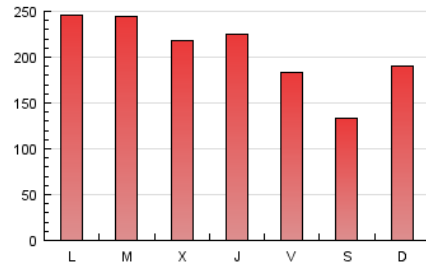

Atlántico

1. Cifras totales y promedios (Nacional e Internacional)

MES - AÑO	NAVEGADORES UNICOS	VISITAS	PAGINAS
Marzo - 2017	235.577	339.214	638.528
PROMEDIO DIARIO	9.987	10.942	20.598
PROMEDIO LUNES-VIERNES	10.705	11.686	22.126
PROMEDIO SABADO-DOMINGO	7.924	8.805	16.205
PAGINAS / VISITAS	1,88		
DURACION MEDIA VISITAS	0:04:33		
DURACION MEDIA PAGINAS	0:04:45		

2. Secciones (Nacional e Internacional)

	PAGINAS	%
HOME	153.575	24.05 %
RESTO	484.953	75.95 %

3. Por día del mes (Nacional e Internacional)

Día	N. únicos	Visitas	Páginas	Día	N. únicos	Visitas	Páginas	Día	N. únicos	Visitas	Páginas
1	7.356	8.439	17.892	11	5.877	6.644	13.405	21	10.376	11.629	21.761
2	6.993	7.998	17.355	12	13.584	14.590	22.449	22	10.693	11.001	21.797
3	6.813	7.703	16.496	13	20.350	20.687	36.407	23	8.792	9.784	17.714
4	6.792	7.712	16.010	14	19.971	21.699	37.399	24	6.672	7.913	16.716
5	7.534	8.513	18.554	15	19.909	21.506	35.287	25	5.274	6.847	13.095
6	7.204	8.172	16.774	16	23.591	25.874	41.182	26	7.465	8.299	14.912
7	6.910	7.863	16.919	17	15.085	16.407	25.918	27	12.710	13.204	24.568
8	6.624	7.532	18.053	18	6.534	7.126	10.970	28	10.204	10.423	21.549
9	7.677	8.772	18.445	19	10.328	10.705	20.245	29	6.980	7.905	16.272
10	5.594	6.411	14.686	20	10.741	10.973	20.618	30	7.505	8.462	17.516
								31	7.457	8.421	17.564

4. Gráficas (Nacional e Internacional)

4.1 Por día de la semana (promedio)

N. únicos / Visitas (x 100)

Páginas (x 100)

4.2 Por franja horaria (promedio)

Visitas (x 1000)

Páginas (x 1000)

4.3 Por meses