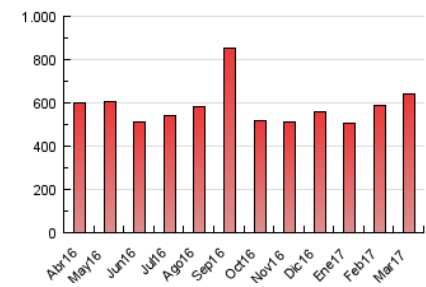

Páginas (x 1000)