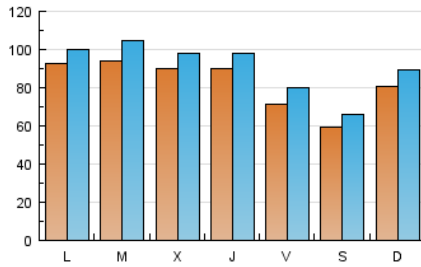

Atlántico

1. Cifras totales y promedios (Nacional)

MES - AÑO	NAVEGADORES UNICOS	VISITAS	PAGINAS
Marzo - 2017	192.696	281.834	532.583
PROMEDIO DIARIO	8.262	9.091	17.180
PROMEDIO LUNES-VIERNES	8.701	9.554	18.280
PROMEDIO SABADO-DOMINGO	7.000	7.761	14.017
PAGINAS / VISITAS	1,89		
DURACION MEDIA VISITAS	0:04:11		
DURACION MEDIA PAGINAS	0:04:31		

2. Secciones (Nacional)

	PAGINAS	%
HOME	145.644	27.35 %
RESTO	386.939	72.65 %

3. Por día del mes (Nacional)

Día	N. únicos	Visitas	Páginas	Día	N. únicos	Visitas	Páginas	Día	N. únicos	Visitas	Páginas
1	7.188	8.255	17.041	11	5.804	6.493	13.331	21	9.332	10.599	20.187
2	6.424	7.422	15.981	12	11.723	12.613	20.066	22	9.892	10.999	20.618
3	6.520	7.395	15.450	13	14.306	14.413	25.802	23	7.991	8.955	17.655
4	6.121	6.913	12.703	14	15.063	16.232	29.725	24	6.450	7.374	16.655
5	5.047	5.708	12.972	15	14.822	14.949	26.577	25	5.271	5.901	12.716
6	4.358	4.971	10.397	16	16.295	16.507	27.489	26	7.450	8.290	12.536
7	4.840	5.439	11.175	17	10.608	11.653	20.870	27	9.253	10.365	13.055
8	6.349	7.220	15.703	18	6.442	6.988	10.570	28	8.409	9.530	19.183
9	6.953	7.888	16.631	19	8.139	9.178	17.245	29	6.686	7.450	14.865
10	5.033	5.770	12.242	20	9.070	10.214	20.237	30	7.238	8.184	16.675
								31	7.036	7.966	16.231

4. Gráficas (Nacional)

4.1 Por día de la semana (promedio)

N. únicos / Visitas (x 100)

Páginas (x 100)

4.2 Por franja horaria (promedio)

Visitas (x 1000)

Páginas (x 1000)

4.3 Por meses