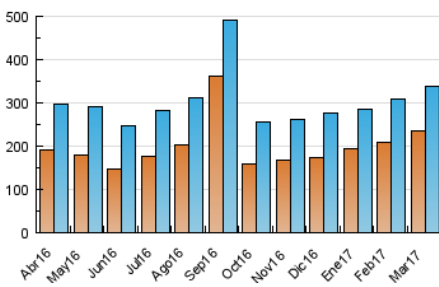

4.3 Por meses

N. únicos / Visitas (x 1000)