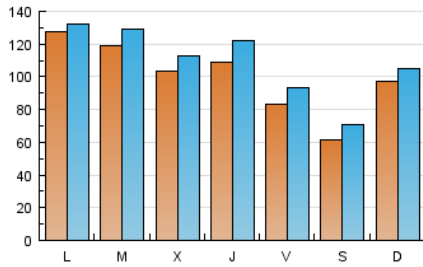

Atlántico

1. Cifras totales y promedios (Nacional e Internacional)

MES - AÑO	NAVEGADORES UNICOS	VISITAS	PAGINAS
Marzo - 2017	235.577	339.214	638.528
PROMEDIO DIARIO	9.987	10.942	20.598
PROMEDIO LUNES-VIERNES	10.705	11.686	22.126
PROMEDIO SABADO-DOMINGO	7.924	8.805	16.205
PAGINAS / VISITAS	1,88		
DURACION MEDIA VISITAS	0:04:33		
DURACION MEDIA PAGINAS	0:04:45		

2. Secciones (Nacional e Internacional)

	PAGINAS	%
HOME	153.575	24.05 %
RESTO	484.953	75.95 %

3. Por día del mes (Nacional e Internacional)

Día	N. únicos	Visitas	Páginas	Día	N. únicos	Visitas	Páginas	Día	N. únicos	Visitas	Páginas
1	7.356	8.439	17.892	11	5.877	6.644	13.405	21	10.376	11.629	21.761
2	6.993	7.998	17.355	12	13.584	14.590	22.449	22	10.693	11.001	21.797
3	6.813	7.703	16.496	13	20.350	20.687	36.407	23	8.792	9.784	17.714
4	6.792	7.712	16.010	14	19.971	21.699	37.399	24	6.672	7.913	16.716
5	7.534	8.513	18.554	15	19.909	21.506	35.287	25	5.274	6.847	13.095
6	7.204	8.172	16.774	16	23.591	25.874	41.182	26	7.465	8.299	14.912
7	6.910	7.863	16.919	17	15.085	16.407	25.918	27	12.710	13.204	24.568
8	6.624	7.532	18.053	18	6.534	7.126	10.970	28	10.204	10.423	21.549
9	7.677	8.772	18.445	19	10.328	10.705	20.245	29	6.980	7.905	16.272
10	5.594	6.411	14.686	20	10.741	10.973	20.618	30	7.505	8.462	17.516
								31	7.457	8.421	17.564

4. Gráficas (Nacional e Internacional)

4.1 Por día de la semana (promedio)

N. únicos / Visitas (x 100)

Páginas (x 100)

4.2 Por franja horaria (promedio)

Visitas (x 1000)

Páginas (x 1000)

4.3 Por meses