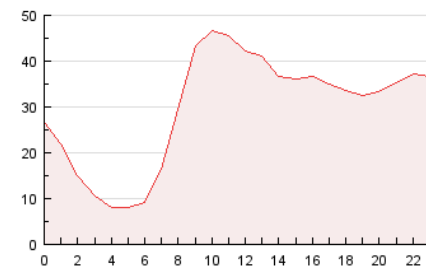

2. Secciones (Nacional e Internacional)

	PAGINAS	%
HOME	153.575	24.05 %
RESTO	484.953	75.95 %

3. Por día del mes (Nacional e Internacional)

Día	N. únicos	Visitas	Páginas	Día	N. únicos	Visitas	Páginas	Día	N. únicos	Visitas	Páginas
1	7.356	8.439	17.892	11	5.877	6.644	13.405	21	10.376	11.629	21.761
2	6.993	7.998	17.355	12	13.584	14.590	22.449	22	10.693	11.001	21.797
3	6.813	7.703	16.496	13	20.350	20.687	36.407	23	8.792	9.784	17.714
4	6.792	7.712	16.010	14	19.971	21.699	37.399	24	6.672	7.913	16.716
5	7.534	8.513	18.554	15	19.909	21.506	35.287	25	5.274	6.847	13.095
6	7.204	8.172	16.774	16	23.591	25.874	41.182	26	7.465	8.299	14.912
7	6.910	7.863	16.919	17	15.085	16.407	25.918	27	12.710	13.204	24.568
8	6.624	7.532	18.053	18	6.534	7.126	10.970	28	10.204	10.423	21.549
9	7.677	8.772	18.445	19	10.328	10.705	20.245	29	6.980	7.905	16.272
10	5.594	6.411	14.686	20	10.741	10.973	20.618	30	7.505	8.462	17.516
								31	7.457	8.421	17.564

4. Gráficas (Nacional e Internacional)

4.1 Por día de la semana (promedio)

N. únicos / Visitas (x 100)

Páginas (x 100)

4.2 Por franja horaria (promedio)

Visitas (x 1000)

Páginas (x 1000)

4.3 Por meses