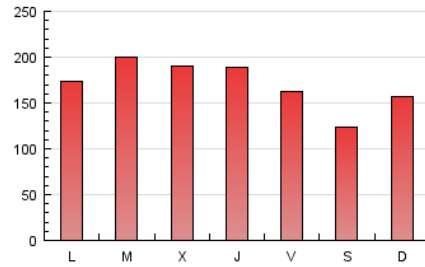

Atlántico

1. Cifras totales y promedios (Nacional)

MES - AÑO	NAVEGADORES UNICOS	VISITAS	PAGINAS
Marzo - 2017	192.696	281.834	532.583
PROMEDIO DIARIO	8.262	9.091	17.180
PROMEDIO LUNES-VIERNES	8.701	9.554	18.280
PROMEDIO SABADO-DOMINGO	7.000	7.761	14.017
PAGINAS / VISITAS	1,89		
DURACION MEDIA VISITAS	0:04:11		
DURACION MEDIA PAGINAS	0:04:31		

2. Secciones (Nacional)

	PAGINAS	%
HOME	145.644	27.35 %
RESTO	386.939	72.65 %

3. Por día del mes (Nacional)

Día	N. únicos	Visitas	Páginas	Día	N. únicos	Visitas	Páginas	Día	N. únicos	Visitas	Páginas
1	7.188	8.255	17.041	11	5.804	6.493	13.331	21	9.332	10.599	20.187
2	6.424	7.422	15.981	12	11.723	12.613	20.066	22	9.892	10.999	20.618
3	6.520	7.395	15.450	13	14.306	14.413	25.802	23	7.991	8.955	17.655
4	6.121	6.913	12.703	14	15.063	16.232	29.725	24	6.450	7.374	16.655
5	5.047	5.708	12.972	15	14.822	14.949	26.577	25	5.271	5.901	12.716
6	4.358	4.971	10.397	16	16.295	16.507	27.489	26	7.450	8.290	12.536
7	4.840	5.439	11.175	17	10.608	11.653	20.870	27	9.253	10.365	13.055
8	6.349	7.220	15.703	18	6.442	6.988	10.570	28	8.409	9.530	19.183
9	6.953	7.888	16.631	19	8.139	9.178	17.245	29	6.686	7.450	14.865
10	5.033	5.770	12.242	20	9.070	10.214	20.237	30	7.238	8.184	16.675
								31	7.036	7.966	16.231

4. Gráficas (Nacional)

4.1 Por día de la semana (promedio)

N. únicos / Visitas (x 100)

Páginas (x 100)

4.2 Por franja horaria (promedio)

Visitas (x 1000)

Páginas (x 1000)

4.3 Por meses