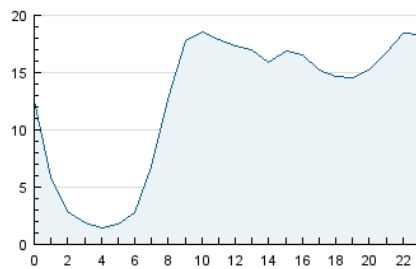

2. Secciones (Nacional)

	PAGINAS	%
HOME	145.644	27.35 %
RESTO	386.939	72.65 %

3. Por día del mes (Nacional)

Día	N. únicos	Visitas	Páginas	Día	N. únicos	Visitas	Páginas	Día	N. únicos	Visitas	Páginas
1	7.188	8.255	17.041	11	5.804	6.493	13.331	21	9.332	10.599	20.187
2	6.424	7.422	15.981	12	11.723	12.613	20.066	22	9.892	10.999	20.618
3	6.520	7.395	15.450	13	14.306	14.413	25.802	23	7.991	8.955	17.655
4	6.121	6.913	12.703	14	15.063	16.232	29.725	24	6.450	7.374	16.655
5	5.047	5.708	12.972	15	14.822	14.949	26.577	25	5.271	5.901	12.716
6	4.358	4.971	10.397	16	16.295	16.507	27.489	26	7.450	8.290	12.536
7	4.840	5.439	11.175	17	10.608	11.653	20.870	27	9.253	10.365	13.055
8	6.349	7.220	15.703	18	6.442	6.988	10.570	28	8.409	9.530	19.183
9	6.953	7.888	16.631	19	8.139	9.178	17.245	29	6.686	7.450	14.865
10	5.033	5.770	12.242	20	9.070	10.214	20.237	30	7.238	8.184	16.675
								31	7.036	7.966	16.231

4. Gráficas (Nacional)

4.1 Por día de la semana (promedio)

N. únicos / Visitas (x 100)

Páginas (x 100)

4.2 Por franja horaria (promedio)

Visitas (x 1000)

Páginas (x 1000)

4.3 Por meses