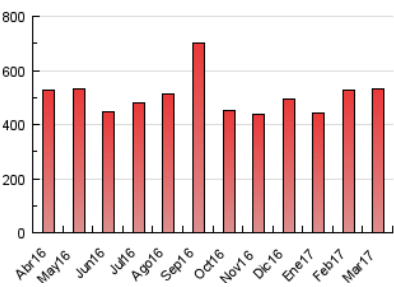

Páginas (x 1000)