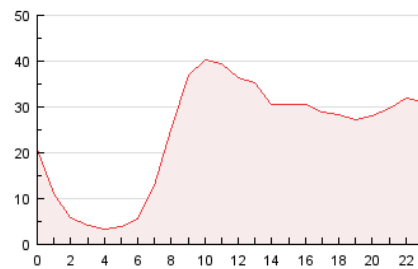

2. Secciones (Nacional)

	PAGINAS	%
HOME	145.644	27.35 %
RESTO	386.939	72.65 %

3. Por día del mes (Nacional)

Día	N. únicos	Visitas	Páginas	Día	N. únicos	Visitas	Páginas	Día	N. únicos	Visitas	Páginas
1	7.188	8.255	17.041	11	5.804	6.493	13.331	21	9.332	10.599	20.187
2	6.424	7.422	15.981	12	11.723	12.613	20.066	22	9.892	10.999	20.618
3	6.520	7.395	15.450	13	14.306	14.413	25.802	23	7.991	8.955	17.655
4	6.121	6.913	12.703	14	15.063	16.232	29.725	24	6.450	7.374	16.655
5	5.047	5.708	12.972	15	14.822	14.949	26.577	25	5.271	5.901	12.716
6	4.358	4.971	10.397	16	16.295	16.507	27.489	26	7.450	8.290	12.536
7	4.840	5.439	11.175	17	10.608	11.653	20.870	27	9.253	10.365	13.055
8	6.349	7.220	15.703	18	6.442	6.988	10.570	28	8.409	9.530	19.183
9	6.953	7.888	16.631	19	8.139	9.178	17.245	29	6.686	7.450	14.865
10	5.033	5.770	12.242	20	9.070	10.214	20.237	30	7.238	8.184	16.675
								31	7.036	7.966	16.231

4. Gráficas (Nacional)

4.1 Por día de la semana (promedio)

N. únicos / Visitas (x 100)

Páginas (x 100)

4.2 Por franja horaria (promedio)

Visitas (x 1000)

Páginas (x 1000)

4.3 Por meses