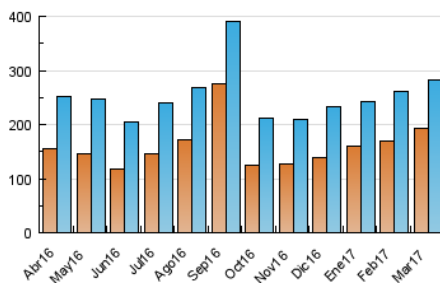

4.3 Por meses

N. únicos / Visitas (x 1000)