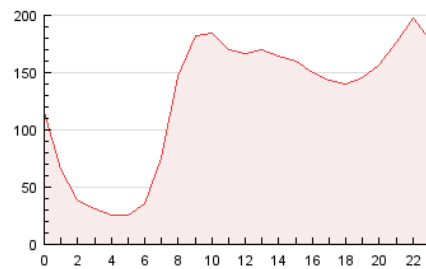

2. Secciones (Nacional e Internacional)

	PAGINAS	%
HOME	705.897	23.71 %
RESTO	2.271.513	76.29 %

3. Por día del mes (Nacional e Internacional)

Día	N. únicos	Visitas	Páginas	Día	N. únicos	Visitas	Páginas	Día	N. únicos	Visitas	Páginas
1	35.217	43.131	103.984	11	33.192	40.315	91.399	21	36.549	45.621	104.110
2	41.585	50.072	109.303	12	35.311	44.301	95.982	22	38.379	48.613	111.867
3	32.872	39.284	90.368	13	28.503	34.519	76.934	23	30.854	39.246	94.309
4	32.576	40.384	97.050	14	43.395	54.937	115.708	24	40.359	50.443	113.037
5	42.815	52.548	117.332	15	31.407	38.108	83.780	25	30.973	39.485	87.790
6	45.822	54.686	121.272	16	27.101	33.695	80.825	26	39.624	48.607	118.607
7	41.484	49.430	112.541	17	29.917	36.355	81.604	27	28.937	35.839	85.967
8	33.519	40.108	93.014	18	33.318	40.711	84.018	28	30.345	37.712	84.565
9	32.589	39.121	91.512	19	31.269	38.121	84.936	29	33.111	40.434	92.291
10	33.368	41.000	96.290	20	30.577	37.983	90.242	30	30.822	37.128	84.917
								31	31.017	37.624	81.856

4. Gráficas (Nacional e Internacional)

4.1 Por día de la semana (promedio)

N. únicos / Visitas (x 100)

Páginas (x 100)

4.2 Por franja horaria (promedio)

Visitas (x 1000)

Páginas (x 1000)

4.3 Por meses