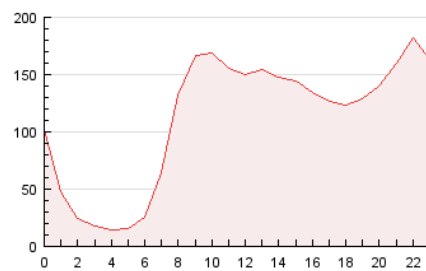

2. Secciones (Nacional)

	PAGINAS	%
HOME	662.061	25.40 %
RESTO	1.944.924	74.60 %

3. Por día del mes (Nacional)

Día	N. únicos	Visitas	Páginas	Día	N. únicos	Visitas	Páginas	Día	N. únicos	Visitas	Páginas
1	33.485	40.816	100.314	11	25.161	31.195	69.721	21	32.485	39.634	88.402
2	35.796	43.397	94.024	12	31.769	40.451	86.733	22	32.066	39.850	91.287
3	30.783	37.404	85.457	13	26.925	32.573	72.180	23	26.763	32.870	77.538
4	31.249	39.411	85.335	14	40.830	51.958	112.320	24	33.931	41.607	92.706
5	42.728	52.100	116.138	15	29.296	35.168	82.788	25	29.526	37.310	85.058
6	40.850	49.187	112.584	16	23.722	29.073	70.538	26	34.323	42.431	95.666
7	40.181	48.012	111.989	17	21.952	26.871	61.836	27	27.965	33.931	75.362
8	25.621	31.729	73.984	18	27.952	34.168	70.011	28	26.675	33.093	74.653
9	24.472	29.958	69.944	19	23.601	28.526	59.870	29	30.512	37.499	85.348
10	26.567	33.215	81.504	20	29.100	35.864	82.632	30	26.040	32.229	70.842
								31	25.161	30.830	70.221

4. Gráficas (Nacional)

4.1 Por día de la semana (promedio)

N. únicos / Visitas (x 100)

Páginas (x 100)

4.2 Por franja horaria (promedio)

Visitas (x 1000)

Páginas (x 1000)

4.3 Por meses