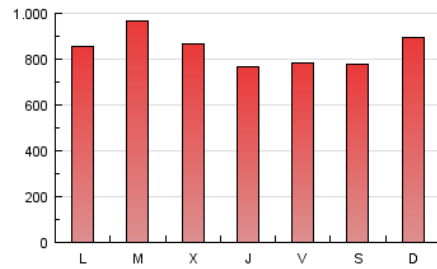

La Región

1. Cifras totales y promedios (Nacional)

MES - AÑO	NAVEGADORES UNICOS	VISITAS	PAGINAS
Marzo - 2017	455.099	1.152.360	2.606.985
PROMEDIO DIARIO	30.242	37.173	84.096
PROMEDIO LUNES-VIERNES	30.051	36.816	84.281
PROMEDIO SABADO-DOMINGO	30.789	38.199	83.567
PAGINAS / VISITAS	2,26		
DURACION MEDIA VISITAS	0:03:48		
DURACION MEDIA PAGINAS	0:03:08		

2. Secciones (Nacional)

	PAGINAS	%
HOME	662.061	25.40 %
RESTO	1.944.924	74.60 %

3. Por día del mes (Nacional)

Día	N. únicos	Visitas	Páginas	Día	N. únicos	Visitas	Páginas	Día	N. únicos	Visitas	Páginas
1	33.485	40.816	100.314	11	25.161	31.195	69.721	21	32.485	39.634	88.402
2	35.796	43.397	94.024	12	31.769	40.451	86.733	22	32.066	39.850	91.287
3	30.783	37.404	85.457	13	26.925	32.573	72.180	23	26.763	32.870	77.538
4	31.249	39.411	85.335	14	40.830	51.958	112.320	24	33.931	41.607	92.706
5	42.728	52.100	116.138	15	29.296	35.168	82.788	25	29.526	37.310	85.058
6	40.850	49.187	112.584	16	23.722	29.073	70.538	26	34.323	42.431	95.666
7	40.181	48.012	111.989	17	21.952	26.871	61.836	27	27.965	33.931	75.362
8	25.621	31.729	73.984	18	27.952	34.168	70.011	28	26.675	33.093	74.653
9	24.472	29.958	69.944	19	23.601	28.526	59.870	29	30.512	37.499	85.348
10	26.567	33.215	81.504	20	29.100	35.864	82.632	30	26.040	32.229	70.842
								31	25.161	30.830	70.221

4. Gráficas (Nacional)

4.1 Por día de la semana (promedio)

N. únicos / Visitas (x 100)

Páginas (x 100)

4.2 Por franja horaria (promedio)

Visitas (x 1000)

Páginas (x 1000)

4.3 Por meses