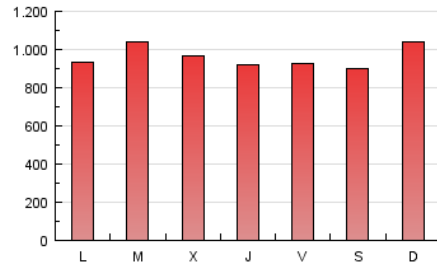

La Región

1. Cifras totales y promedios (Nacional e Internacional)

MES - AÑO	NAVEGADORES UNICOS	VISITAS	PAGINAS
Marzo - 2017	546.218	1.309.561	2.977.410
PROMEDIO DIARIO	34.413	42.244	96.045
PROMEDIO LUNES-VIERNES	34.249	41.960	95.665
PROMEDIO SABADO-DOMINGO	34.885	43.059	97.139
PAGINAS / VISITAS	2,27		
DURACION MEDIA VISITAS	0:04:01		
DURACION MEDIA PAGINAS	0:03:17		

2. Secciones (Nacional e Internacional)

	PAGINAS	%
HOME	705.897	23.71 %
RESTO	2.271.513	76.29 %

3. Por día del mes (Nacional e Internacional)

Día	N. únicos	Visitas	Páginas	Día	N. únicos	Visitas	Páginas	Día	N. únicos	Visitas	Páginas
1	35.217	43.131	103.984	11	33.192	40.315	91.399	21	36.549	45.621	104.110
2	41.585	50.072	109.303	12	35.311	44.301	95.982	22	38.379	48.613	111.867
3	32.872	39.284	90.368	13	28.503	34.519	76.934	23	30.854	39.246	94.309
4	32.576	40.384	97.050	14	43.395	54.937	115.708	24	40.359	50.443	113.037
5	42.815	52.548	117.332	15	31.407	38.108	83.780	25	30.973	39.485	87.790
6	45.822	54.686	121.272	16	27.101	33.695	80.825	26	39.624	48.607	118.607
7	41.484	49.430	112.541	17	29.917	36.355	81.604	27	28.937	35.839	85.967
8	33.519	40.108	93.014	18	33.318	40.711	84.018	28	30.345	37.712	84.565
9	32.589	39.121	91.512	19	31.269	38.121	84.936	29	33.111	40.434	92.291
10	33.368	41.000	96.290	20	30.577	37.983	90.242	30	30.822	37.128	84.917
								31	31.017	37.624	81.856

4. Gráficas (Nacional e Internacional)

4.1 Por día de la semana (promedio)

N. únicos / Visitas (x 100)

Páginas (x 100)

4.2 Por franja horaria (promedio)

Visitas (x 1000)

Páginas (x 1000)

4.3 Por meses