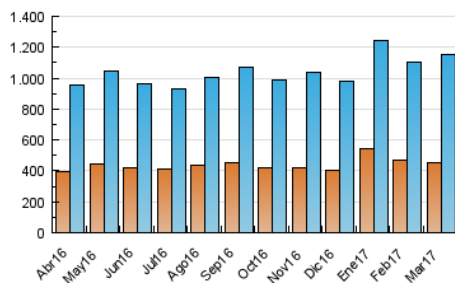

4.3 Por meses

N. únicos / Visitas (x 1000)