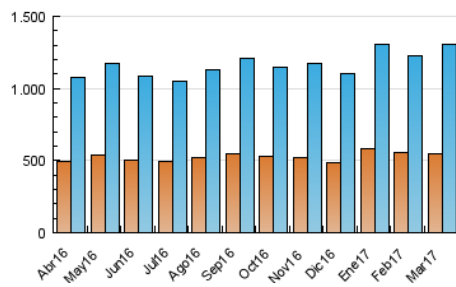

4.3 Por meses

N. únicos / Visitas (x 1000)