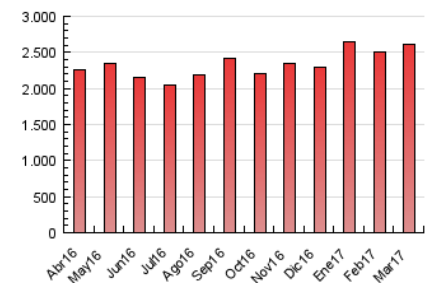

Páginas (x 1000)