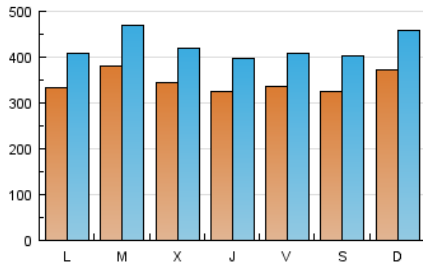

La Región

1. Cifras totales y promedios (Nacional e Internacional)

MES - AÑO	NAVEGADORES UNICOS	VISITAS	PAGINAS
Marzo - 2017	546.218	1.309.561	2.977.410
PROMEDIO DIARIO	34.413	42.244	96.045
PROMEDIO LUNES-VIERNES	34.249	41.960	95.665
PROMEDIO SABADO-DOMINGO	34.885	43.059	97.139
PAGINAS / VISITAS	2,27		
DURACION MEDIA VISITAS	0:04:01		
DURACION MEDIA PAGINAS	0:03:17		

2. Secciones (Nacional e Internacional)

	PAGINAS	%
HOME	705.897	23.71 %
RESTO	2.271.513	76.29 %

3. Por día del mes (Nacional e Internacional)

Día	N. únicos	Visitas	Páginas	Día	N. únicos	Visitas	Páginas	Día	N. únicos	Visitas	Páginas
1	35.217	43.131	103.984	11	33.192	40.315	91.399	21	36.549	45.621	104.110
2	41.585	50.072	109.303	12	35.311	44.301	95.982	22	38.379	48.613	111.867
3	32.872	39.284	90.368	13	28.503	34.519	76.934	23	30.854	39.246	94.309
4	32.576	40.384	97.050	14	43.395	54.937	115.708	24	40.359	50.443	113.037
5	42.815	52.548	117.332	15	31.407	38.108	83.780	25	30.973	39.485	87.790
6	45.822	54.686	121.272	16	27.101	33.695	80.825	26	39.624	48.607	118.607
7	41.484	49.430	112.541	17	29.917	36.355	81.604	27	28.937	35.839	85.967
8	33.519	40.108	93.014	18	33.318	40.711	84.018	28	30.345	37.712	84.565
9	32.589	39.121	91.512	19	31.269	38.121	84.936	29	33.111	40.434	92.291
10	33.368	41.000	96.290	20	30.577	37.983	90.242	30	30.822	37.128	84.917
								31	31.017	37.624	81.856

4. Gráficas (Nacional e Internacional)

4.1 Por día de la semana (promedio)

N. únicos / Visitas (x 100)

Páginas (x 100)

4.2 Por franja horaria (promedio)

Visitas (x 1000)

Páginas (x 1000)

4.3 Por meses