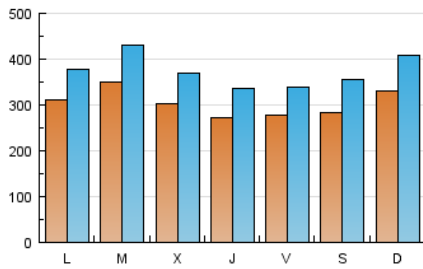

La Región

1. Cifras totales y promedios (Nacional)

MES - AÑO	NAVEGADORES UNICOS	VISITAS	PAGINAS
Marzo - 2017	455.099	1.152.360	2.606.985
PROMEDIO DIARIO	30.242	37.173	84.096
PROMEDIO LUNES-VIERNES	30.051	36.816	84.281
PROMEDIO SABADO-DOMINGO	30.789	38.199	83.567
PAGINAS / VISITAS	2,26		
DURACION MEDIA VISITAS	0:03:48		
DURACION MEDIA PAGINAS	0:03:08		

2. Secciones (Nacional)

	PAGINAS	%
HOME	662.061	25.40 %
RESTO	1.944.924	74.60 %

3. Por día del mes (Nacional)

Día	N. únicos	Visitas	Páginas	Día	N. únicos	Visitas	Páginas	Día	N. únicos	Visitas	Páginas
1	33.485	40.816	100.314	11	25.161	31.195	69.721	21	32.485	39.634	88.402
2	35.796	43.397	94.024	12	31.769	40.451	86.733	22	32.066	39.850	91.287
3	30.783	37.404	85.457	13	26.925	32.573	72.180	23	26.763	32.870	77.538
4	31.249	39.411	85.335	14	40.830	51.958	112.320	24	33.931	41.607	92.706
5	42.728	52.100	116.138	15	29.296	35.168	82.788	25	29.526	37.310	85.058
6	40.850	49.187	112.584	16	23.722	29.073	70.538	26	34.323	42.431	95.666
7	40.181	48.012	111.989	17	21.952	26.871	61.836	27	27.965	33.931	75.362
8	25.621	31.729	73.984	18	27.952	34.168	70.011	28	26.675	33.093	74.653
9	24.472	29.958	69.944	19	23.601	28.526	59.870	29	30.512	37.499	85.348
10	26.567	33.215	81.504	20	29.100	35.864	82.632	30	26.040	32.229	70.842
								31	25.161	30.830	70.221

4. Gráficas (Nacional)

4.1 Por día de la semana (promedio)

N. únicos / Visitas (x 100)

Páginas (x 100)

4.2 Por franja horaria (promedio)

Visitas (x 1000)

Páginas (x 1000)

4.3 Por meses