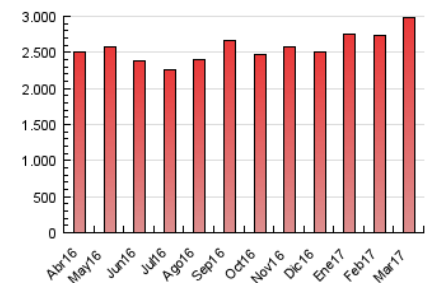

Páginas (x 1000)