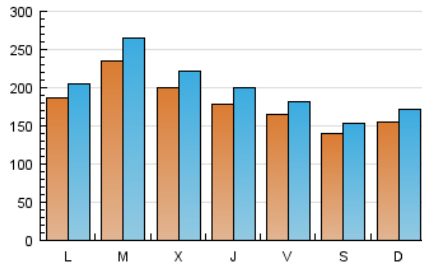

1. Cifras totales y promedios (Nacional e Internacional)

MES - AÑO	NAVEGADORES UNICOS	VISITAS	PAGINAS
Marzo - 2017	456.112	619.398	777.173
PROMEDIO DIARIO	18.026	19.981	25.070
PROMEDIO LUNES-VIERNES	19.166	21.291	26.689
PROMEDIO SABADO-DOMINGO	14.748	16.214	20.417
PAGINAS / VISITAS	1,25		
DURACION MEDIA VISITAS	0:05:24		
DURACION MEDIA PAGINAS	0:14:20		

2. Secciones (Nacional e Internacional)

	PAGINAS	%
HOME	4.609	0.59 %
RESTO	772.564	99.41 %

3. Por día del mes (Nacional e Internacional)

Día	N. únicos	Visitas	Páginas	Día	N. únicos	Visitas	Páginas	Día	N. únicos	Visitas	Páginas
1	17.413	19.294	24.223	11	16.361	18.290	22.912	21	23.234	26.213	32.558
2	16.594	18.530	23.299	12	18.972	21.208	26.187	22	19.510	21.550	27.004
3	15.134	16.630	21.064	13	18.033	19.950	24.998	23	21.076	23.713	29.700
4	12.708	13.781	17.192	14	21.973	24.661	30.879	24	19.326	21.860	27.367
5	14.838	16.251	20.696	15	23.350	26.051	32.371	25	13.845	15.137	19.152
6	18.090	19.996	25.164	16	15.958	17.429	22.019	26	13.884	15.077	19.125
7	15.458	16.857	21.763	17	14.709	16.084	20.236	27	19.452	21.016	27.008
8	15.337	16.782	21.062	18	12.831	14.035	18.014	28	33.460	37.989	45.536
9	15.808	17.428	22.496	19	14.541	15.933	20.054	29	24.560	27.232	34.105
10	16.052	17.628	22.705	20	19.051	21.278	26.343	30	20.126	22.558	27.943
								31	17.122	18.957	23.998

4. Gráficas (Nacional e Internacional)

4.1 Por día de la semana (promedio)

N. únicos / Visitas (x 100)

Páginas (x 100)

4.2 Por franja horaria (promedio)

Visitas (x 1000)

Páginas (x 1000)

4.3 Por meses