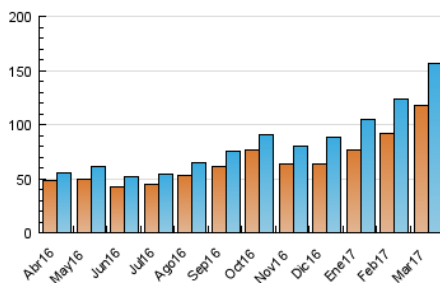

4.3 Por meses

N. únicos / Visitas (x 1000)