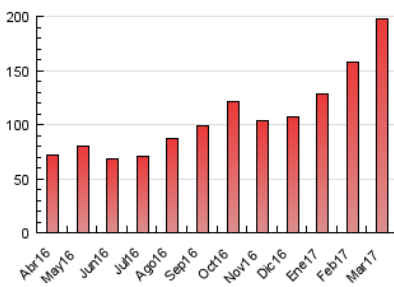

Páginas (x 1000)