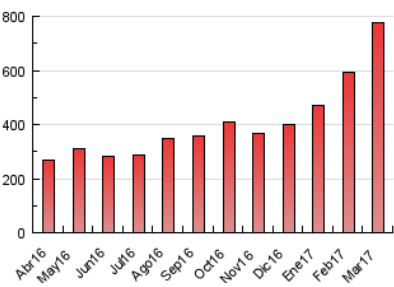

Páginas (x 1000)