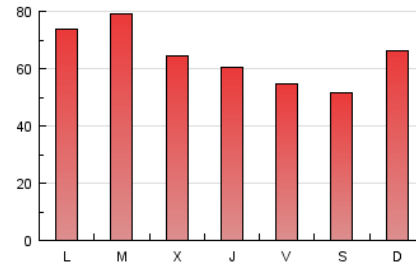

1. Cifras totales y promedios (Nacional)

MES - AÑO	NAVEGADORES UNICOS	VISITAS	PAGINAS
Marzo - 2017	117.604	156.175	197.916
PROMEDIO DIARIO	4.590	5.038	6.384
PROMEDIO LUNES-VIERNES	4.707	5.180	6.558
PROMEDIO SABADO-DOMINGO	4.253	4.631	5.887
PAGINAS / VISITAS	1,27		
DURACION MEDIA VISITAS	0:04:18		
DURACION MEDIA PAGINAS	0:10:38		

2. Secciones (Nacional)

	PAGINAS	%
HOME	2.090	1.06 %
RESTO	195.826	98.94 %

3. Por día del mes (Nacional)

Día	N. únicos	Visitas	Páginas	Día	N. únicos	Visitas	Páginas	Día	N. únicos	Visitas	Páginas
1	4.277	4.701	6.150	11	3.942	4.334	5.383	21	6.292	7.148	9.155
2	3.974	4.420	5.541	12	5.100	5.644	7.114	22	4.746	5.185	6.574
3	3.904	4.255	5.273	13	5.279	5.786	7.409	23	5.043	5.574	7.055
4	3.831	4.103	5.231	14	5.648	6.233	7.957	24	4.281	4.780	6.011
5	5.413	5.833	7.557	15	5.294	5.853	7.449	25	3.442	3.748	4.952
6	5.171	5.698	7.340	16	4.034	4.355	5.684	26	3.854	4.172	5.205
7	4.148	4.529	5.845	17	3.904	4.245	5.269	27	5.199	5.620	7.297
8	3.929	4.264	5.467	18	3.672	4.008	5.017	28	6.388	7.186	8.614
9	4.151	4.484	5.947	19	4.767	5.204	6.634	29	4.795	5.237	6.501
10	3.892	4.221	5.429	20	5.377	5.957	7.402	30	4.479	4.946	6.082
								31	4.053	4.452	5.372

4. Gráficas (Nacional)

4.1 Por día de la semana (promedio)

N. únicos / Visitas (x 100)

Páginas (x 100)

4.2 Por franja horaria (promedio)

Visitas (x 1000)

Páginas (x 1000)

4.3 Por meses