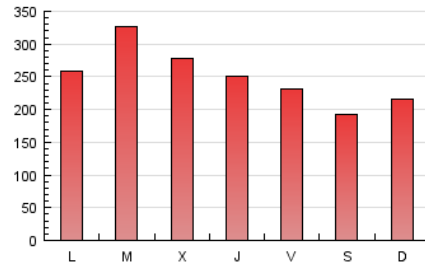

1. Cifras totales y promedios (Nacional e Internacional)

MES - AÑO	NAVEGADORES UNICOS	VISITAS	PAGINAS
Marzo - 2017	456.112	619.398	777.173
PROMEDIO DIARIO	18.026	19.981	25.070
PROMEDIO LUNES-VIERNES	19.166	21.291	26.689
PROMEDIO SABADO-DOMINGO	14.748	16.214	20.417
PAGINAS / VISITAS	1,25		
DURACION MEDIA VISITAS	0:05:24		
DURACION MEDIA PAGINAS	0:14:20		

2. Secciones (Nacional e Internacional)

	PAGINAS	%
HOME	4.609	0.59 %
RESTO	772.564	99.41 %

3. Por día del mes (Nacional e Internacional)

Día	N. únicos	Visitas	Páginas	Día	N. únicos	Visitas	Páginas	Día	N. únicos	Visitas	Páginas
1	17.413	19.294	24.223	11	16.361	18.290	22.912	21	23.234	26.213	32.558
2	16.594	18.530	23.299	12	18.972	21.208	26.187	22	19.510	21.550	27.004
3	15.134	16.630	21.064	13	18.033	19.950	24.998	23	21.076	23.713	29.700
4	12.708	13.781	17.192	14	21.973	24.661	30.879	24	19.326	21.860	27.367
5	14.838	16.251	20.696	15	23.350	26.051	32.371	25	13.845	15.137	19.152
6	18.090	19.996	25.164	16	15.958	17.429	22.019	26	13.884	15.077	19.125
7	15.458	16.857	21.763	17	14.709	16.084	20.236	27	19.452	21.016	27.008
8	15.337	16.782	21.062	18	12.831	14.035	18.014	28	33.460	37.989	45.536
9	15.808	17.428	22.496	19	14.541	15.933	20.054	29	24.560	27.232	34.105
10	16.052	17.628	22.705	20	19.051	21.278	26.343	30	20.126	22.558	27.943
								31	17.122	18.957	23.998

4. Gráficas (Nacional e Internacional)

4.1 Por día de la semana (promedio)

N. únicos / Visitas (x 100)

Páginas (x 100)

4.2 Por franja horaria (promedio)

Visitas (x 1000)

Páginas (x 1000)

4.3 Por meses