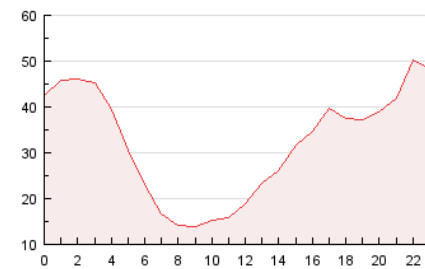

2. Secciones (Nacional e Internacional)

	PAGINAS	%
HOME	4.609	0.59 %
RESTO	772.564	99.41 %

3. Por día del mes (Nacional e Internacional)

Día	N. únicos	Visitas	Páginas	Día	N. únicos	Visitas	Páginas	Día	N. únicos	Visitas	Páginas
1	17.413	19.294	24.223	11	16.361	18.290	22.912	21	23.234	26.213	32.558
2	16.594	18.530	23.299	12	18.972	21.208	26.187	22	19.510	21.550	27.004
3	15.134	16.630	21.064	13	18.033	19.950	24.998	23	21.076	23.713	29.700
4	12.708	13.781	17.192	14	21.973	24.661	30.879	24	19.326	21.860	27.367
5	14.838	16.251	20.696	15	23.350	26.051	32.371	25	13.845	15.137	19.152
6	18.090	19.996	25.164	16	15.958	17.429	22.019	26	13.884	15.077	19.125
7	15.458	16.857	21.763	17	14.709	16.084	20.236	27	19.452	21.016	27.008
8	15.337	16.782	21.062	18	12.831	14.035	18.014	28	33.460	37.989	45.536
9	15.808	17.428	22.496	19	14.541	15.933	20.054	29	24.560	27.232	34.105
10	16.052	17.628	22.705	20	19.051	21.278	26.343	30	20.126	22.558	27.943
								31	17.122	18.957	23.998

4. Gráficas (Nacional e Internacional)

4.1 Por día de la semana (promedio)

N. únicos / Visitas (x 100)

Páginas (x 100)

4.2 Por franja horaria (promedio)

Visitas (x 1000)

Páginas (x 1000)

4.3 Por meses