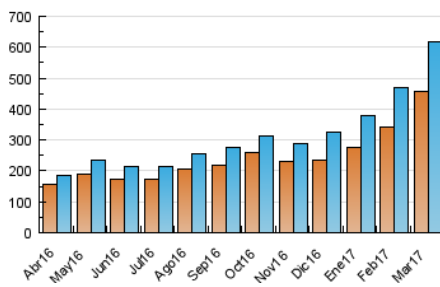

4.3 Por meses

N. únicos / Visitas (x 1000)