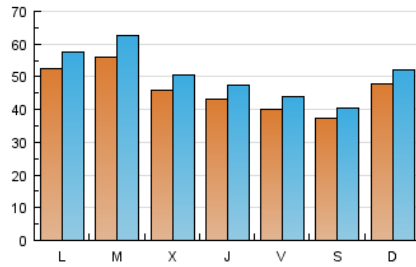

1. Cifras totales y promedios (Nacional)

MES - AÑO	NAVEGADORES UNICOS	VISITAS	PAGINAS
Marzo - 2017	117.604	156.175	197.916
PROMEDIO DIARIO	4.590	5.038	6.384
PROMEDIO LUNES-VIERNES	4.707	5.180	6.558
PROMEDIO SABADO-DOMINGO	4.253	4.631	5.887
PAGINAS / VISITAS	1,27		
DURACION MEDIA VISITAS	0:04:18		
DURACION MEDIA PAGINAS	0:10:38		

2. Secciones (Nacional)

	PAGINAS	%
HOME	2.090	1.06 %
RESTO	195.826	98.94 %

3. Por día del mes (Nacional)

Día	N. únicos	Visitas	Páginas	Día	N. únicos	Visitas	Páginas	Día	N. únicos	Visitas	Páginas
1	4.277	4.701	6.150	11	3.942	4.334	5.383	21	6.292	7.148	9.155
2	3.974	4.420	5.541	12	5.100	5.644	7.114	22	4.746	5.185	6.574
3	3.904	4.255	5.273	13	5.279	5.786	7.409	23	5.043	5.574	7.055
4	3.831	4.103	5.231	14	5.648	6.233	7.957	24	4.281	4.780	6.011
5	5.413	5.833	7.557	15	5.294	5.853	7.449	25	3.442	3.748	4.952
6	5.171	5.698	7.340	16	4.034	4.355	5.684	26	3.854	4.172	5.205
7	4.148	4.529	5.845	17	3.904	4.245	5.269	27	5.199	5.620	7.297
8	3.929	4.264	5.467	18	3.672	4.008	5.017	28	6.388	7.186	8.614
9	4.151	4.484	5.947	19	4.767	5.204	6.634	29	4.795	5.237	6.501
10	3.892	4.221	5.429	20	5.377	5.957	7.402	30	4.479	4.946	6.082
								31	4.053	4.452	5.372

4. Gráficas (Nacional)

4.1 Por día de la semana (promedio)

N. únicos / Visitas (x 100)

Páginas (x 100)

4.2 Por franja horaria (promedio)

Visitas (x 1000)

Páginas (x 1000)

4.3 Por meses