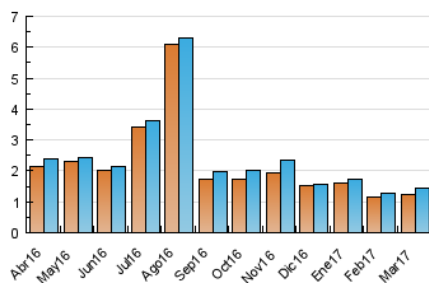

4.3 Por meses

N. únicos / Visitas (x 1000)