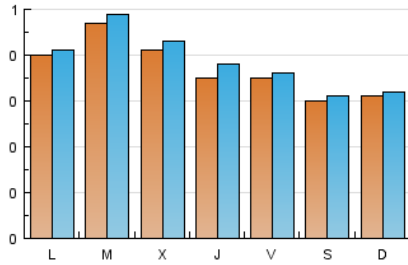

1. Cifras totales y promedios (Nacional)

MES - AÑO	NAVEGADORES UNICOS	VISITAS	PAGINAS
Marzo - 2017	996	1.197	1.922
PROMEDIO DIARIO	37	39	62
PROMEDIO LUNES-VIERNES	39	41	66
PROMEDIO SABADO-DOMINGO	30	31	51
PAGINAS / VISITAS	1,61		
DURACION MEDIA VISITAS	0:00:44		
DURACION MEDIA PAGINAS	0:01:12		

2. Secciones (Nacional)

	PAGINAS	%
HOME	139	7.23 %
RESTO	1.783	92.77 %

3. Por día del mes (Nacional)

Día	N. únicos	Visitas	Páginas	Día	N. únicos	Visitas	Páginas	Día	N. únicos	Visitas	Páginas
1	33	35	60	11	30	31	63	21	37	37	62
2	40	44	77	12	37	38	71	22	35	36	62
3	31	32	45	13	23	23	42	23	28	30	37
4	26	28	43	14	50	53	85	24	39	40	51
5	31	31	47	15	54	58	95	25	34	35	46
6	41	41	75	16	42	45	95	26	25	28	42
7	42	44	61	17	47	48	77	27	61	62	89
8	51	54	97	18	28	31	45	28	59	61	85
9	30	32	52	19	29	29	49	29	32	34	55
10	27	27	36	20	33	36	51	30	35	39	72
								31	31	35	55

4. Gráficas (Nacional)

4.1 Por día de la semana (promedio)

N. únicos / Visitas (x 100)

Páginas (x 100)

4.2 Por franja horaria (promedio)

Visitas (x 1000)

Páginas (x 1000)

4.3 Por meses