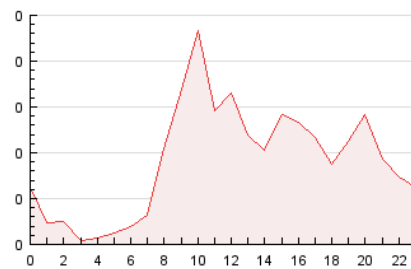

2. Secciones (Nacional e Internacional)

	PAGINAS	%
HOME	145	6.63 %
RESTO	2.043	93.37 %

3. Por día del mes (Nacional e Internacional)

Día	N. únicos	Visitas	Páginas	Día	N. únicos	Visitas	Páginas	Día	N. únicos	Visitas	Páginas
1	57	59	85	11	41	42	74	21	42	42	68
2	58	62	96	12	41	42	75	22	38	39	65
3	42	43	56	13	30	30	49	23	29	31	38
4	34	36	51	14	57	60	93	24	44	45	56
5	46	46	62	15	75	79	116	25	44	45	57
6	59	59	93	16	59	62	112	26	29	32	47
7	52	54	73	17	52	53	82	27	64	67	94
8	60	63	106	18	31	34	48	28	61	63	87
9	45	47	67	19	31	31	52	29	33	35	56
10	36	36	45	20	38	41	56	30	36	40	73
								31	32	36	56

4. Gráficas (Nacional e Internacional)

4.1 Por día de la semana (promedio)

N. únicos / Visitas (x 100)

Páginas (x 100)

4.2 Por franja horaria (promedio)

Visitas (x 1000)

Páginas (x 1000)

4.3 Por meses