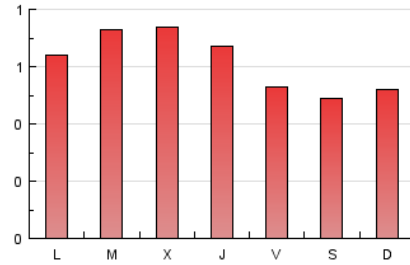

1. Cifras totales y promedios (Nacional)

MES - AÑO	NAVEGADORES UNICOS	VISITAS	PAGINAS
Marzo - 2017	996	1.197	1.922
PROMEDIO DIARIO	37	39	62
PROMEDIO LUNES-VIERNES	39	41	66
PROMEDIO SABADO-DOMINGO	30	31	51
PAGINAS / VISITAS	1,61		
DURACION MEDIA VISITAS	0:00:44		
DURACION MEDIA PAGINAS	0:01:12		

2. Secciones (Nacional)

	PAGINAS	%
HOME	139	7.23 %
RESTO	1.783	92.77 %

3. Por día del mes (Nacional)

Día	N. únicos	Visitas	Páginas	Día	N. únicos	Visitas	Páginas	Día	N. únicos	Visitas	Páginas
1	33	35	60	11	30	31	63	21	37	37	62
2	40	44	77	12	37	38	71	22	35	36	62
3	31	32	45	13	23	23	42	23	28	30	37
4	26	28	43	14	50	53	85	24	39	40	51
5	31	31	47	15	54	58	95	25	34	35	46
6	41	41	75	16	42	45	95	26	25	28	42
7	42	44	61	17	47	48	77	27	61	62	89
8	51	54	97	18	28	31	45	28	59	61	85
9	30	32	52	19	29	29	49	29	32	34	55
10	27	27	36	20	33	36	51	30	35	39	72
								31	31	35	55

4. Gráficas (Nacional)

4.1 Por día de la semana (promedio)

N. únicos / Visitas (x 100)

Páginas (x 100)

4.2 Por franja horaria (promedio)

Visitas (x 1000)

Páginas (x 1000)

4.3 Por meses