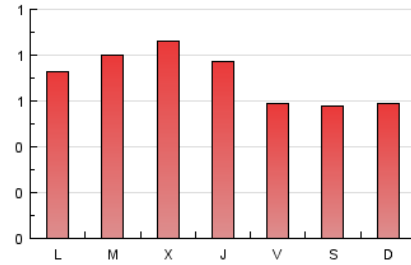

1. Cifras totales y promedios (Nacional e Internacional)

MES - AÑO	NAVEGADORES UNICOS	VISITAS	PAGINAS
Marzo - 2017	1.249	1.454	2.188
PROMEDIO DIARIO	45	47	71
PROMEDIO LUNES-VIERNES	48	50	75
PROMEDIO SABADO-DOMINGO	37	39	58
PAGINAS / VISITAS	1,50		
DURACION MEDIA VISITAS	0:00:37		
DURACION MEDIA PAGINAS	0:01:12		

2. Secciones (Nacional e Internacional)

	PAGINAS	%
HOME	145	6.63 %
RESTO	2.043	93.37 %

3. Por día del mes (Nacional e Internacional)

Día	N. únicos	Visitas	Páginas	Día	N. únicos	Visitas	Páginas	Día	N. únicos	Visitas	Páginas
1	57	59	85	11	41	42	74	21	42	42	68
2	58	62	96	12	41	42	75	22	38	39	65
3	42	43	56	13	30	30	49	23	29	31	38
4	34	36	51	14	57	60	93	24	44	45	56
5	46	46	62	15	75	79	116	25	44	45	57
6	59	59	93	16	59	62	112	26	29	32	47
7	52	54	73	17	52	53	82	27	64	67	94
8	60	63	106	18	31	34	48	28	61	63	87
9	45	47	67	19	31	31	52	29	33	35	56
10	36	36	45	20	38	41	56	30	36	40	73
								31	32	36	56

4. Gráficas (Nacional e Internacional)

4.1 Por día de la semana (promedio)

N. únicos / Visitas (x 100)

Páginas (x 100)

4.2 Por franja horaria (promedio)

Visitas (x 1000)

Páginas (x 1000)

4.3 Por meses