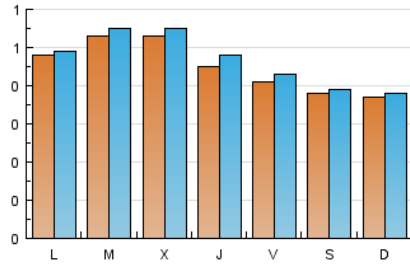

1. Cifras totales y promedios (Nacional e Internacional)

MES - AÑO	NAVEGADORES UNICOS	VISITAS	PAGINAS
Marzo - 2017	1.249	1.454	2.188
PROMEDIO DIARIO	45	47	71
PROMEDIO LUNES-VIERNES	48	50	75
PROMEDIO SABADO-DOMINGO	37	39	58
PAGINAS / VISITAS	1,50		
DURACION MEDIA VISITAS	0:00:37		
DURACION MEDIA PAGINAS	0:01:12		

2. Secciones (Nacional e Internacional)

	PAGINAS	%
HOME	145	6.63 %
RESTO	2.043	93.37 %

3. Por día del mes (Nacional e Internacional)

Día	N. únicos	Visitas	Páginas	Día	N. únicos	Visitas	Páginas	Día	N. únicos	Visitas	Páginas
1	57	59	85	11	41	42	74	21	42	42	68
2	58	62	96	12	41	42	75	22	38	39	65
3	42	43	56	13	30	30	49	23	29	31	38
4	34	36	51	14	57	60	93	24	44	45	56
5	46	46	62	15	75	79	116	25	44	45	57
6	59	59	93	16	59	62	112	26	29	32	47
7	52	54	73	17	52	53	82	27	64	67	94
8	60	63	106	18	31	34	48	28	61	63	87
9	45	47	67	19	31	31	52	29	33	35	56
10	36	36	45	20	38	41	56	30	36	40	73
								31	32	36	56

4. Gráficas (Nacional e Internacional)

4.1 Por día de la semana (promedio)

N. únicos / Visitas (x 100)

Páginas (x 100)

4.2 Por franja horaria (promedio)

Visitas (x 1000)

Páginas (x 1000)

4.3 Por meses