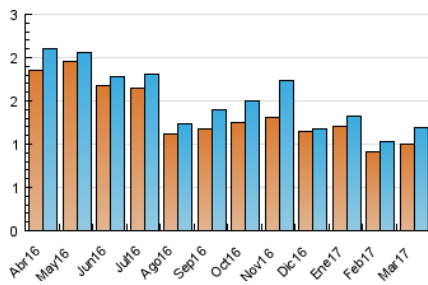

2. Secciones (Nacional)

	PAGINAS	%
HOME	139	7.23 %
RESTO	1.783	92.77 %

3. Por día del mes (Nacional)

Día	N. únicos	Visitas	Páginas	Día	N. únicos	Visitas	Páginas	Día	N. únicos	Visitas	Páginas
1	33	35	60	11	30	31	63	21	37	37	62
2	40	44	77	12	37	38	71	22	35	36	62
3	31	32	45	13	23	23	42	23	28	30	37
4	26	28	43	14	50	53	85	24	39	40	51
5	31	31	47	15	54	58	95	25	34	35	46
6	41	41	75	16	42	45	95	26	25	28	42
7	42	44	61	17	47	48	77	27	61	62	89
8	51	54	97	18	28	31	45	28	59	61	85
9	30	32	52	19	29	29	49	29	32	34	55
10	27	27	36	20	33	36	51	30	35	39	72
								31	31	35	55

4. Gráficas (Nacional)

4.1 Por día de la semana (promedio)

N. únicos / Visitas (x 100)

Páginas (x 100)

4.2 Por franja horaria (promedio)

Visitas (x 1000)

Páginas (x 1000)

4.3 Por meses

N. únicos / Visitas (x 1000)

Páginas (x 1000)

5. Observaciones

Este Medio Electrónico de Comunicación ha sido medido por la herramienta Google Analytics de Google

6. Definiciones básicas (Para más información ver Normas Técnicas para el Control de los Medios Electrónicos de Comunicación)

Visita:

Una secuencia ininterrumpida de páginas servidas a un usuario válido. Si dicho usuario no realiza peticiones de páginas en un periodo de tiempo (30 min) la siguiente petición constituirá el inicio de una nueva visita.