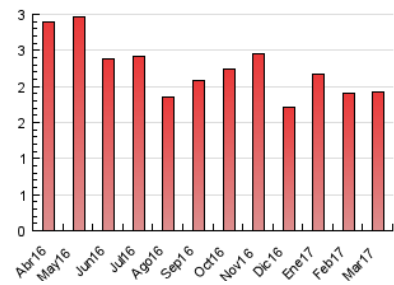

Páginas (x 1000)