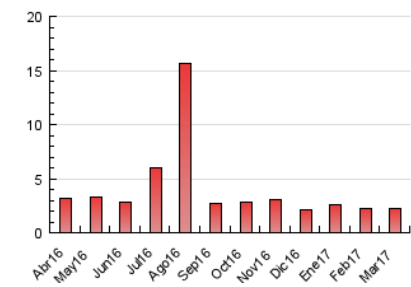

Páginas (x 1000)