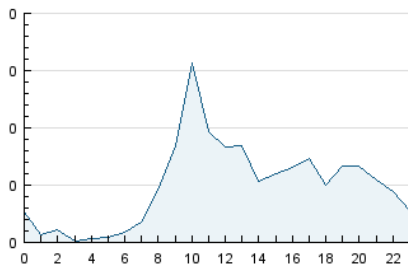

2. Secciones (Nacional)

	PAGINAS	%
HOME	139	7.23 %
RESTO	1.783	92.77 %

3. Por día del mes (Nacional)

Día	N. únicos	Visitas	Páginas	Día	N. únicos	Visitas	Páginas	Día	N. únicos	Visitas	Páginas
1	33	35	60	11	30	31	63	21	37	37	62
2	40	44	77	12	37	38	71	22	35	36	62
3	31	32	45	13	23	23	42	23	28	30	37
4	26	28	43	14	50	53	85	24	39	40	51
5	31	31	47	15	54	58	95	25	34	35	46
6	41	41	75	16	42	45	95	26	25	28	42
7	42	44	61	17	47	48	77	27	61	62	89
8	51	54	97	18	28	31	45	28	59	61	85
9	30	32	52	19	29	29	49	29	32	34	55
10	27	27	36	20	33	36	51	30	35	39	72
								31	31	35	55

4. Gráficas (Nacional)

4.1 Por día de la semana (promedio)

N. únicos / Visitas (x 100)

Páginas (x 100)

4.2 Por franja horaria (promedio)

Visitas (x 1000)

Páginas (x 1000)

4.3 Por meses