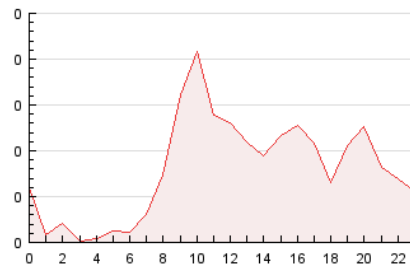

2. Secciones (Nacional)

	PAGINAS	%
HOME	139	7.23 %
RESTO	1.783	92.77 %

3. Por día del mes (Nacional)

Día	N. únicos	Visitas	Páginas	Día	N. únicos	Visitas	Páginas	Día	N. únicos	Visitas	Páginas
1	33	35	60	11	30	31	63	21	37	37	62
2	40	44	77	12	37	38	71	22	35	36	62
3	31	32	45	13	23	23	42	23	28	30	37
4	26	28	43	14	50	53	85	24	39	40	51
5	31	31	47	15	54	58	95	25	34	35	46
6	41	41	75	16	42	45	95	26	25	28	42
7	42	44	61	17	47	48	77	27	61	62	89
8	51	54	97	18	28	31	45	28	59	61	85
9	30	32	52	19	29	29	49	29	32	34	55
10	27	27	36	20	33	36	51	30	35	39	72
								31	31	35	55

4. Gráficas (Nacional)

4.1 Por día de la semana (promedio)

N. únicos / Visitas (x 100)

Páginas (x 100)

4.2 Por franja horaria (promedio)

Visitas (x 1000)

Páginas (x 1000)

4.3 Por meses