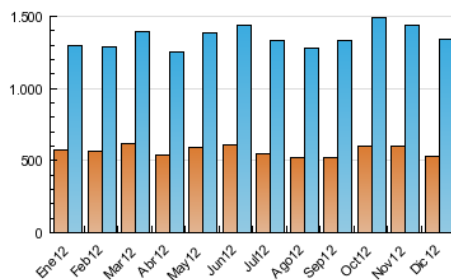

#### 3. Por día del mes (Nacional)

Día	N. únicos	Visitas	Páginas	Día	N. únicos	Visitas	Páginas	Día	N. únicos	Visitas	Páginas
1	24.534	31.979	109.125	11	52.948	68.598	242.030	21	38.506	48.453	153.878
2	25.300	32.577	102.913	12	42.910	56.441	204.354	22	29.283	39.188	128.993
3	31.535	40.308	137.350	13	41.056	54.223	196.424	23	25.960	33.380	108.335
4	34.463	45.112	162.947	14	38.230	49.519	165.566	24	25.515	31.777	99.187
5	33.706	44.164	160.122	15	28.844	37.246	128.185	25	21.266	26.692	83.088
6	27.324	35.385	125.882	16	31.096	40.603	145.137	26	32.917	43.412	196.321
7	30.943	40.154	151.039	17	51.606	64.656	182.765	27	34.358	44.394	175.177
8	24.873	32.214	113.174	18	40.985	53.069	166.752	28	33.097	43.261	155.879
9	27.846	35.990	124.689	19	37.035	48.249	167.192	29	25.323	32.580	118.510
10	50.900	67.985	260.771	20	38.075	49.522	159.903	30	28.000	36.315	123.941
								31	27.597	34.869	117.324

4. Gráficas (Nacional)

4.1 Por día de la semana (promedio)

N. únicos / Visitas (x 100)

Páginas (x 100)

4.2 Por franja horaria (promedio)

Visitas (x 1000)

Páginas (x 1000)

4.3 Por meses

N. únicos / Visitas (x 1000)

Páginas (x 1000)