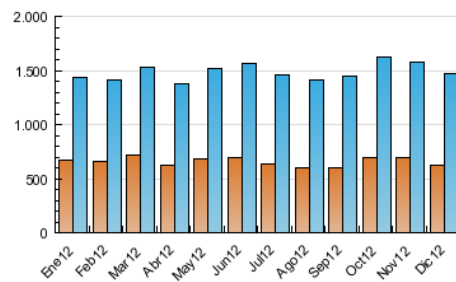

### 3. Por día del mes (Nacional e Internacional)

Día	N. únicos	Visitas	Páginas	Día	N. únicos	Visitas	Páginas	Día	N. únicos	Visitas	Páginas
1	27.422	35.334	116.901	11	58.107	74.493	255.752	21	42.818	53.203	163.304
2	28.200	35.980	110.649	12	46.944	61.134	215.283	22	32.229	42.525	135.891
3	35.307	44.618	146.317	13	45.675	59.461	208.176	23	28.276	35.966	113.748
4	38.139	49.359	172.748	14	42.563	54.413	177.517	24	28.157	34.703	105.263
5	37.397	48.439	170.059	15	34.624	43.614	147.182	25	22.972	28.599	87.183
6	31.087	39.617	135.437	16	34.794	44.795	156.311	26	35.704	46.538	204.142
7	34.586	44.335	161.665	17	57.048	70.689	195.547	27	37.484	47.848	183.066
8	27.568	35.313	120.605	18	45.167	57.807	176.921	28	36.240	46.762	163.479
9	30.876	39.430	132.452	19	40.686	52.410	176.341	29	27.755	35.297	124.880
10	55.852	73.779	275.424	20	41.621	53.516	168.274	30	30.367	38.971	130.248
								31	30.942	38.504	124.759

4. Gráficas (Nacional e Internacional)

4.1 Por día de la semana (promedio)

N. únicos / Visitas (x 100)

Páginas (x 100)

4.2 Por franja horaria (promedio)

Visitas (x 1000)

Páginas (x 1000)

4.3 Por meses

N. únicos / Visitas (x 1000)

Páginas (x 1000)