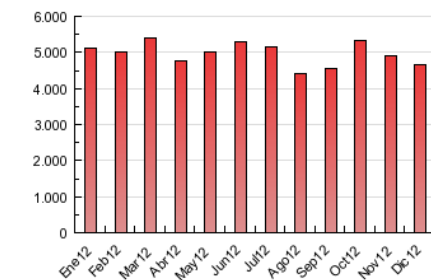

#### 3. Por día del mes (Nacional)

Día	N. únicos	Visitas	Páginas	Día	N. únicos	Visitas	Páginas	Día	N. únicos	Visitas	Páginas
1	24.534	31.979	109.125	11	52.948	68.598	242.030	21	38.506	48.453	153.878
2	25.300	32.577	102.913	12	42.910	56.441	204.354	22	29.283	39.188	128.993
3	31.535	40.308	137.350	13	41.056	54.223	196.424	23	25.960	33.380	108.335
4	34.463	45.112	162.947	14	38.230	49.519	165.566	24	25.515	31.777	99.187
5	33.706	44.164	160.122	15	28.844	37.246	128.185	25	21.266	26.692	83.088
6	27.324	35.385	125.882	16	31.096	40.603	145.137	26	32.917	43.412	196.321
7	30.943	40.154	151.039	17	51.606	64.656	182.765	27	34.358	44.394	175.177
8	24.873	32.214	113.174	18	40.985	53.069	166.752	28	33.097	43.261	155.879
9	27.846	35.990	124.689	19	37.035	48.249	167.192	29	25.323	32.580	118.510
10	50.900	67.985	260.771	20	38.075	49.522	159.903	30	28.000	36.315	123.941
								31	27.597	34.869	117.324

4. Gráficas (Nacional)

4.1 Por día de la semana (promedio)

N. únicos / Visitas (x 100)

Páginas (x 100)

4.2 Por franja horaria (promedio)

Visitas (x 1000)

Páginas (x 1000)

4.3 Por meses

N. únicos / Visitas (x 1000)

Páginas (x 1000)