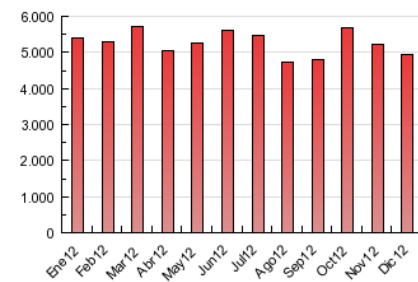

Páginas (x 1000)