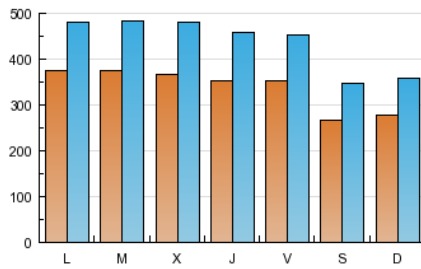

4. Gráficas (Nacional)

4.1 Por día de la semana (promedio)

N. únicos / Visitas (x 100)