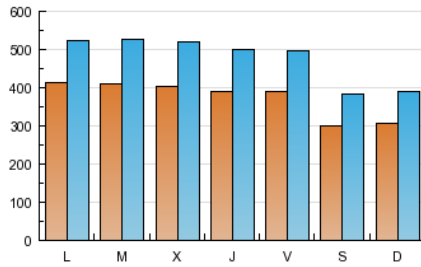

4. Gráficas (Nacional e Internacional)

4.1 Por día de la semana (promedio)

N. únicos / Visitas (x 100)