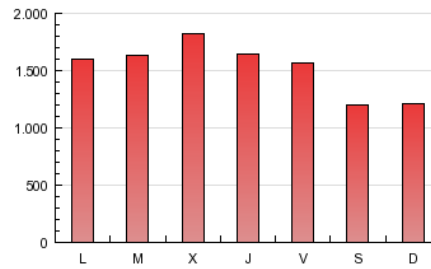

#### 2. Secciones (Nacional)

	PAGINAS	%
<b>HOME</b>	1.295.802	27.77 %
<b>RESTO</b>	3.371.151	72.23 %

#### 3. Por día del mes (Nacional)

Día	N. únicos	Visitas	Páginas	Día	N. únicos	Visitas	Páginas	Día	N. únicos	Visitas	Páginas
1	24.534	31.979	109.125	11	52.948	68.598	242.030	21	38.506	48.453	153.878
2	25.300	32.577	102.913	12	42.910	56.441	204.354	22	29.283	39.188	128.993
3	31.535	40.308	137.350	13	41.056	54.223	196.424	23	25.960	33.380	108.335
4	34.463	45.112	162.947	14	38.230	49.519	165.566	24	25.515	31.777	99.187
5	33.706	44.164	160.122	15	28.844	37.246	128.185	25	21.266	26.692	83.088
6	27.324	35.385	125.882	16	31.096	40.603	145.137	26	32.917	43.412	196.321
7	30.943	40.154	151.039	17	51.606	64.656	182.765	27	34.358	44.394	175.177
8	24.873	32.214	113.174	18	40.985	53.069	166.752	28	33.097	43.261	155.879
9	27.846	35.990	124.689	19	37.035	48.249	167.192	29	25.323	32.580	118.510
10	50.900	67.985	260.771	20	38.075	49.522	159.903	30	28.000	36.315	123.941
								31	27.597	34.869	117.324

4. Gráficas (Nacional)

4.1 Por día de la semana (promedio)

N. únicos / Visitas (x 100)

Páginas (x 100)

4.2 Por franja horaria (promedio)

Visitas (x 1000)

Páginas (x 1000)

4.3 Por meses