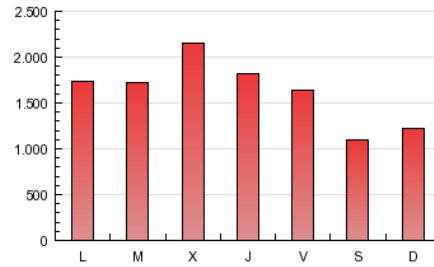

### 2. Secciones (Nacional e Internacional)

	PAGINAS	%
<b>HOME</b>	1.402.676	29.28 %
<b>RESTO</b>	3.388.338	70.72 %

### 3. Por día del mes (Nacional e Internacional)

Día	N. únicos	Visitas	Páginas	Día	N. únicos	Visitas	Páginas	Día	N. únicos	Visitas	Páginas
1	25.391	32.631	103.689	11	39.065	50.695	158.155	21	40.151	51.507	161.855
2	27.548	35.209	116.185	12	39.816	51.392	159.030	22	28.574	35.985	117.635
3	40.203	51.630	161.132	13	40.922	52.969	175.446	23	29.964	39.040	126.000
4	39.711	51.925	172.832	14	38.047	47.772	153.547	24	45.071	58.086	185.683
5	41.374	54.121	198.009	15	24.173	30.501	100.010	25	46.211	60.308	191.574
6	42.390	53.970	170.013	16	26.726	34.560	116.178	26	57.300	81.977	331.589
7	40.556	51.324	176.620	17	40.108	52.507	178.906	27	45.844	59.744	215.813
8	24.910	31.656	112.824	18	41.230	53.248	165.101	28	39.943	50.997	165.380
9	28.614	37.070	125.923	19	41.620	53.482	174.534	29	26.983	34.608	111.668
10	41.787	53.961	169.925	20	39.585	50.880	166.769	30	29.886	39.406	128.989

4. Gráficas (Nacional e Internacional)

4.1 Por día de la semana (promedio)

N. únicos / Visitas (x 100)

Páginas (x 100)

4.2 Por franja horaria (promedio)

Visitas (x 1000)

Páginas (x 1000)

4.3 Por meses