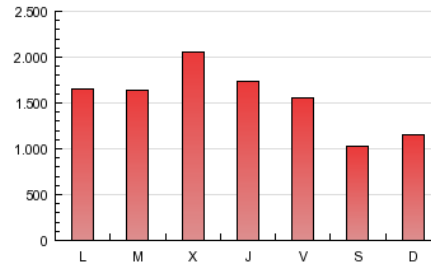

#### 2. Secciones (Nacional)

	PAGINAS	%
<b>HOME</b>	1.361.715	29.99 %
<b>RESTO</b>	3.178.815	70.01 %

#### 3. Por día del mes (Nacional)

Día	N. únicos	Visitas	Páginas	Día	N. únicos	Visitas	Páginas	Día	N. únicos	Visitas	Páginas
1	22.761	29.607	96.907	11	35.841	46.980	149.552	21	37.074	47.909	153.536
2	24.901	32.185	109.549	12	36.479	47.503	150.269	22	26.032	33.028	110.620
3	36.876	47.811	152.381	13	37.607	49.119	166.460	23	27.551	36.230	119.410
4	36.378	48.088	164.433	14	33.085	42.291	143.099	24	40.573	53.030	175.489
5	37.927	50.110	188.582	15	21.665	27.661	93.914	25	42.084	55.596	182.143
6	38.896	49.977	161.436	16	24.396	31.857	109.525	26	53.227	76.987	318.158
7	36.995	47.253	167.245	17	37.006	48.879	170.148	27	42.013	55.285	205.032
8	22.538	28.923	106.050	18	38.166	49.663	157.057	28	36.745	47.297	157.108
9	26.066	34.115	118.921	19	38.431	49.807	166.249	29	24.655	31.940	105.397
10	38.580	50.221	161.041	20	36.478	47.269	158.882	30	27.334	36.423	121.937

4. Gráficas (Nacional)

4.1 Por día de la semana (promedio)

N. únicos / Visitas (x 100)

Páginas (x 100)

4.2 Por franja horaria (promedio)

Visitas (x 1000)

Páginas (x 1000)

4.3 Por meses