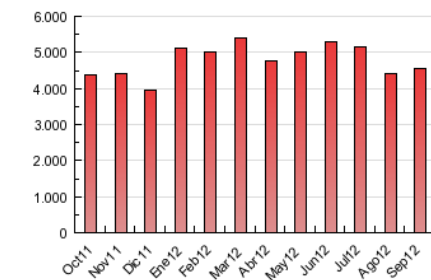

#### 3. Por día del mes (Nacional)

Día	N. únicos	Visitas	Páginas	Día	N. únicos	Visitas	Páginas	Día	N. únicos	Visitas	Páginas
1	22.761	29.607	96.907	11	35.841	46.980	149.552	21	37.074	47.909	153.536
2	24.901	32.185	109.549	12	36.479	47.503	150.269	22	26.032	33.028	110.620
3	36.876	47.811	152.381	13	37.607	49.119	166.460	23	27.551	36.230	119.410
4	36.378	48.088	164.433	14	33.085	42.291	143.099	24	40.573	53.030	175.489
5	37.927	50.110	188.582	15	21.665	27.661	93.914	25	42.084	55.596	182.143
6	38.896	49.977	161.436	16	24.396	31.857	109.525	26	53.227	76.987	318.158
7	36.995	47.253	167.245	17	37.006	48.879	170.148	27	42.013	55.285	205.032
8	22.538	28.923	106.050	18	38.166	49.663	157.057	28	36.745	47.297	157.108
9	26.066	34.115	118.921	19	38.431	49.807	166.249	29	24.655	31.940	105.397
10	38.580	50.221	161.041	20	36.478	47.269	158.882	30	27.334	36.423	121.937

4. Gráficas (Nacional)

4.1 Por día de la semana (promedio)

N. únicos / Visitas (x 100)

Páginas (x 100)

4.2 Por franja horaria (promedio)

Visitas (x 1000)

Páginas (x 1000)

4.3 Por meses

N. únicos / Visitas (x 1000)

Páginas (x 1000)