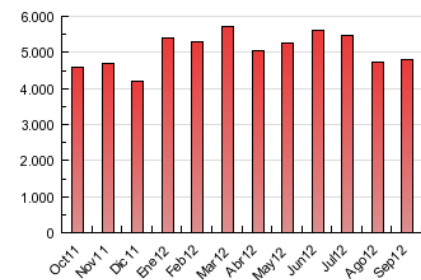

### 3. Por día del mes (Nacional e Internacional)

Día	N. únicos	Visitas	Páginas	Día	N. únicos	Visitas	Páginas	Día	N. únicos	Visitas	Páginas
1	25.391	32.631	103.689	11	39.065	50.695	158.155	21	40.151	51.507	161.855
2	27.548	35.209	116.185	12	39.816	51.392	159.030	22	28.574	35.985	117.635
3	40.203	51.630	161.132	13	40.922	52.969	175.446	23	29.964	39.040	126.000
4	39.711	51.925	172.832	14	38.047	47.772	153.547	24	45.071	58.086	185.683
5	41.374	54.121	198.009	15	24.173	30.501	100.010	25	46.211	60.308	191.574
6	42.390	53.970	170.013	16	26.726	34.560	116.178	26	57.300	81.977	331.589
7	40.556	51.324	176.620	17	40.108	52.507	178.906	27	45.844	59.744	215.813
8	24.910	31.656	112.824	18	41.230	53.248	165.101	28	39.943	50.997	165.380
9	28.614	37.070	125.923	19	41.620	53.482	174.534	29	26.983	34.608	111.668
10	41.787	53.961	169.925	20	39.585	50.880	166.769	30	29.886	39.406	128.989

4. Gráficas (Nacional e Internacional)

4.1 Por día de la semana (promedio)

N. únicos / Visitas (x 100)

Páginas (x 100)

4.2 Por franja horaria (promedio)

Visitas (x 1000)

Páginas (x 1000)

4.3 Por meses

N. únicos / Visitas (x 1000)

Páginas (x 1000)