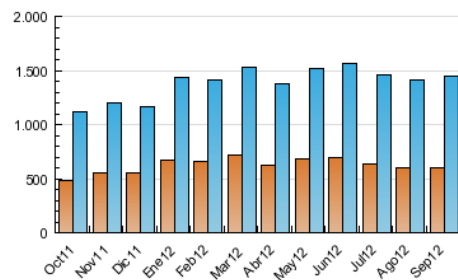

### 3. Por día del mes (Nacional e Internacional)

Día	N. únicos	Visitas	Páginas	Día	N. únicos	Visitas	Páginas	Día	N. únicos	Visitas	Páginas
1	25.391	32.631	103.689	11	39.065	50.695	158.155	21	40.151	51.507	161.855
2	27.548	35.209	116.185	12	39.816	51.392	159.030	22	28.574	35.985	117.635
3	40.203	51.630	161.132	13	40.922	52.969	175.446	23	29.964	39.040	126.000
4	39.711	51.925	172.832	14	38.047	47.772	153.547	24	45.071	58.086	185.683
5	41.374	54.121	198.009	15	24.173	30.501	100.010	25	46.211	60.308	191.574
6	42.390	53.970	170.013	16	26.726	34.560	116.178	26	57.300	81.977	331.589
7	40.556	51.324	176.620	17	40.108	52.507	178.906	27	45.844	59.744	215.813
8	24.910	31.656	112.824	18	41.230	53.248	165.101	28	39.943	50.997	165.380
9	28.614	37.070	125.923	19	41.620	53.482	174.534	29	26.983	34.608	111.668
10	41.787	53.961	169.925	20	39.585	50.880	166.769	30	29.886	39.406	128.989

4. Gráficas (Nacional e Internacional)

4.1 Por día de la semana (promedio)

N. únicos / Visitas (x 100)

Páginas (x 100)

4.2 Por franja horaria (promedio)

Visitas (x 1000)

Páginas (x 1000)

4.3 Por meses

N. únicos / Visitas (x 1000)

Páginas (x 1000)