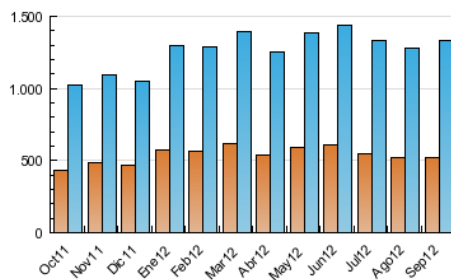

#### 3. Por día del mes (Nacional)

Día	N. únicos	Visitas	Páginas	Día	N. únicos	Visitas	Páginas	Día	N. únicos	Visitas	Páginas
1	22.761	29.607	96.907	11	35.841	46.980	149.552	21	37.074	47.909	153.536
2	24.901	32.185	109.549	12	36.479	47.503	150.269	22	26.032	33.028	110.620
3	36.876	47.811	152.381	13	37.607	49.119	166.460	23	27.551	36.230	119.410
4	36.378	48.088	164.433	14	33.085	42.291	143.099	24	40.573	53.030	175.489
5	37.927	50.110	188.582	15	21.665	27.661	93.914	25	42.084	55.596	182.143
6	38.896	49.977	161.436	16	24.396	31.857	109.525	26	53.227	76.987	318.158
7	36.995	47.253	167.245	17	37.006	48.879	170.148	27	42.013	55.285	205.032
8	22.538	28.923	106.050	18	38.166	49.663	157.057	28	36.745	47.297	157.108
9	26.066	34.115	118.921	19	38.431	49.807	166.249	29	24.655	31.940	105.397
10	38.580	50.221	161.041	20	36.478	47.269	158.882	30	27.334	36.423	121.937

4. Gráficas (Nacional)

4.1 Por día de la semana (promedio)

N. únicos / Visitas (x 100)

Páginas (x 100)

4.2 Por franja horaria (promedio)

Visitas (x 1000)

Páginas (x 1000)

4.3 Por meses

N. únicos / Visitas (x 1000)

Páginas (x 1000)