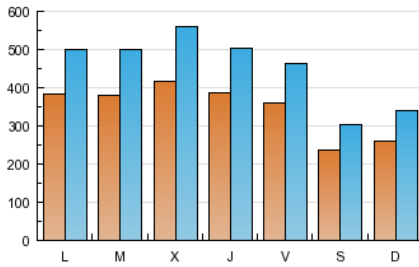

4. Gráficas (Nacional)

4.1 Por día de la semana (promedio)

N. únicos / Visitas (x 100)