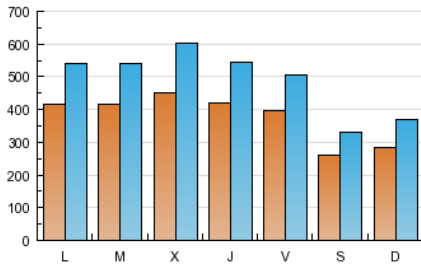

4. Gráficas (Nacional e Internacional)

4.1 Por día de la semana (promedio)

N. únicos / Visitas (x 100)