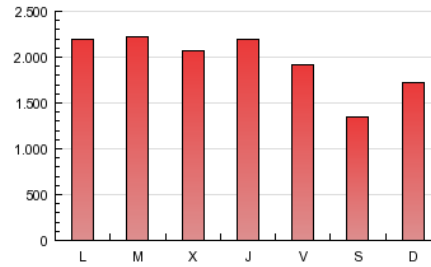

#### 2. Secciones (Nacional)

	PAGINAS	%
<b>HOME</b>	1.753.103	28.86 %
<b>RESTO</b>	4.322.093	71.14 %

#### 3. Por día del mes (Nacional)

Día	N. únicos	Visitas	Páginas	Día	N. únicos	Visitas	Páginas	Día	N. únicos	Visitas	Páginas
1	33.841	45.697	142.762	11	29.793	39.809	134.773	21	56.788	74.981	245.361
2	47.420	64.374	208.477	12	42.079	55.437	195.942	22	59.174	77.624	228.102
3	49.156	63.613	207.342	13	51.207	67.130	196.483	23	54.392	72.048	231.490
4	28.405	37.871	125.751	14	49.398	64.619	195.070	24	47.878	62.890	194.181
5	34.094	45.102	155.760	15	54.750	71.631	219.555	25	36.551	47.036	145.112
6	51.984	68.418	210.191	16	50.923	66.716	199.951	26	38.265	52.152	174.248
7	51.738	67.710	216.207	17	44.166	57.153	169.555	27	57.889	77.455	261.378
8	51.824	68.641	222.821	18	32.962	43.455	132.194	28	60.779	79.047	231.251
9	43.335	57.289	176.057	19	38.259	50.840	163.151	29	56.104	73.341	221.678
10	43.169	56.929	174.403	20	53.957	70.914	207.017	30	56.564	79.984	279.504
								31	52.407	67.337	209.429

4. Gráficas (Nacional)

4.1 Por día de la semana (promedio)

N. únicos / Visitas (x 100)

Páginas (x 100)

4.2 Por franja horaria (promedio)

Visitas (x 1000)

Páginas (x 1000)

4.3 Por meses