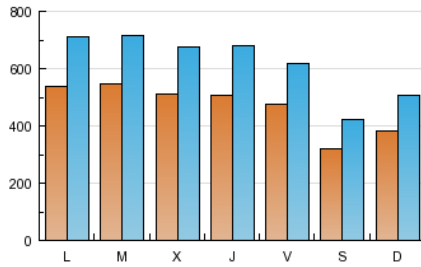

4. Gráficas (Nacional)

4.1 Por día de la semana (promedio)

N. únicos / Visitas (x 100)