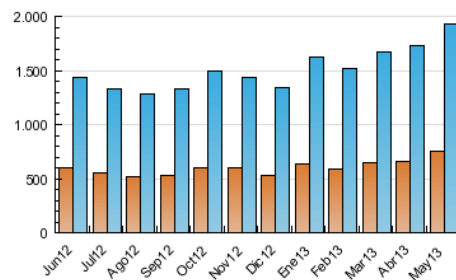

#### 3. Por día del mes (Nacional)

Día	N. únicos	Visitas	Páginas	Día	N. únicos	Visitas	Páginas	Día	N. únicos	Visitas	Páginas
1	33.841	45.697	142.762	11	29.793	39.809	134.773	21	56.788	74.981	245.361
2	47.420	64.374	208.477	12	42.079	55.437	195.942	22	59.174	77.624	228.102
3	49.156	63.613	207.342	13	51.207	67.130	196.483	23	54.392	72.048	231.490
4	28.405	37.871	125.751	14	49.398	64.619	195.070	24	47.878	62.890	194.181
5	34.094	45.102	155.760	15	54.750	71.631	219.555	25	36.551	47.036	145.112
6	51.984	68.418	210.191	16	50.923	66.716	199.951	26	38.265	52.152	174.248
7	51.738	67.710	216.207	17	44.166	57.153	169.555	27	57.889	77.455	261.378
8	51.824	68.641	222.821	18	32.962	43.455	132.194	28	60.779	79.047	231.251
9	43.335	57.289	176.057	19	38.259	50.840	163.151	29	56.104	73.341	221.678
10	43.169	56.929	174.403	20	53.957	70.914	207.017	30	56.564	79.984	279.504
								31	52.407	67.337	209.429

4. Gráficas (Nacional)

4.1 Por día de la semana (promedio)

N. únicos / Visitas (x 100)

Páginas (x 100)

4.2 Por franja horaria (promedio)

Visitas (x 1000)

Páginas (x 1000)

4.3 Por meses

N. únicos / Visitas (x 1000)

Páginas (x 1000)