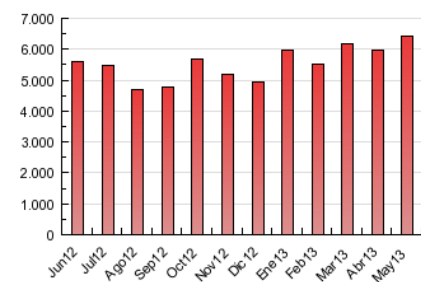

### 3. Por día del mes (Nacional e Internacional)

Día	N. únicos	Visitas	Páginas	Día	N. únicos	Visitas	Páginas	Día	N. únicos	Visitas	Páginas
1	37.585	49.979	151.037	11	33.747	44.295	143.801	21	62.470	81.425	258.645
2	52.179	69.870	219.271	12	46.906	60.917	207.186	22	64.783	84.021	240.933
3	54.837	69.943	219.934	13	56.712	73.452	208.967	23	60.469	78.934	245.126
4	32.206	42.218	134.775	14	54.575	70.514	206.571	24	53.436	69.171	206.495
5	37.684	49.289	164.844	15	60.811	78.463	232.200	25	40.857	51.878	154.327
6	57.298	74.496	221.794	16	56.382	72.888	211.789	26	42.366	57.003	185.262
7	56.959	73.657	228.446	17	49.130	62.756	180.052	27	62.924	83.457	275.236
8	57.143	74.732	235.046	18	37.574	48.563	141.751	28	67.137	86.295	245.266
9	47.187	61.688	184.808	19	42.147	55.332	172.431	29	62.138	80.217	235.131
10	48.070	62.534	185.020	20	59.278	77.016	219.253	30	61.793	86.155	293.126
								31	57.637	73.276	221.243

4. Gráficas (Nacional e Internacional)

4.1 Por día de la semana (promedio)

N. únicos / Visitas (x 100)

Páginas (x 100)

4.2 Por franja horaria (promedio)

Visitas (x 1000)

Páginas (x 1000)

4.3 Por meses

N. únicos / Visitas (x 1000)

Páginas (x 1000)