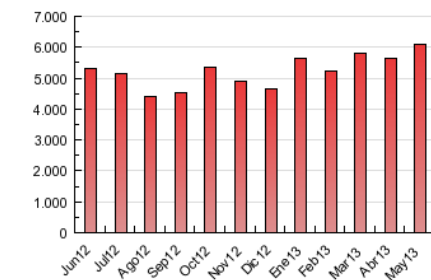

#### 3. Por día del mes (Nacional)

Día	N. únicos	Visitas	Páginas	Día	N. únicos	Visitas	Páginas	Día	N. únicos	Visitas	Páginas
1	33.841	45.697	142.762	11	29.793	39.809	134.773	21	56.788	74.981	245.361
2	47.420	64.374	208.477	12	42.079	55.437	195.942	22	59.174	77.624	228.102
3	49.156	63.613	207.342	13	51.207	67.130	196.483	23	54.392	72.048	231.490
4	28.405	37.871	125.751	14	49.398	64.619	195.070	24	47.878	62.890	194.181
5	34.094	45.102	155.760	15	54.750	71.631	219.555	25	36.551	47.036	145.112
6	51.984	68.418	210.191	16	50.923	66.716	199.951	26	38.265	52.152	174.248
7	51.738	67.710	216.207	17	44.166	57.153	169.555	27	57.889	77.455	261.378
8	51.824	68.641	222.821	18	32.962	43.455	132.194	28	60.779	79.047	231.251
9	43.335	57.289	176.057	19	38.259	50.840	163.151	29	56.104	73.341	221.678
10	43.169	56.929	174.403	20	53.957	70.914	207.017	30	56.564	79.984	279.504
								31	52.407	67.337	209.429

4. Gráficas (Nacional)

4.1 Por día de la semana (promedio)

N. únicos / Visitas (x 100)

Páginas (x 100)

4.2 Por franja horaria (promedio)

Visitas (x 1000)

Páginas (x 1000)

4.3 Por meses

N. únicos / Visitas (x 1000)

Páginas (x 1000)