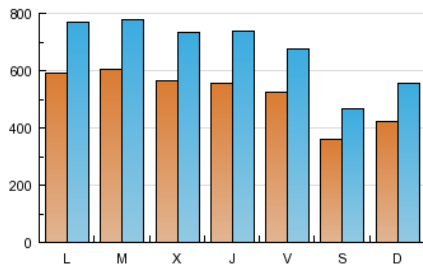

4. Gráficas (Nacional e Internacional)

4.1 Por día de la semana (promedio)

N. únicos / Visitas (x 100)