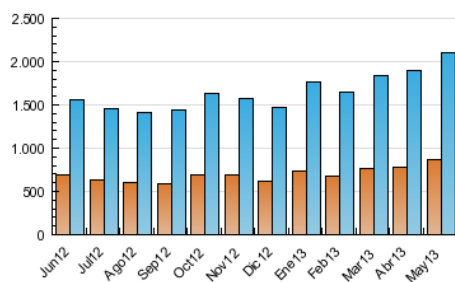

### 3. Por día del mes (Nacional e Internacional)

Día	N. únicos	Visitas	Páginas	Día	N. únicos	Visitas	Páginas	Día	N. únicos	Visitas	Páginas
1	37.585	49.979	151.037	11	33.747	44.295	143.801	21	62.470	81.425	258.645
2	52.179	69.870	219.271	12	46.906	60.917	207.186	22	64.783	84.021	240.933
3	54.837	69.943	219.934	13	56.712	73.452	208.967	23	60.469	78.934	245.126
4	32.206	42.218	134.775	14	54.575	70.514	206.571	24	53.436	69.171	206.495
5	37.684	49.289	164.844	15	60.811	78.463	232.200	25	40.857	51.878	154.327
6	57.298	74.496	221.794	16	56.382	72.888	211.789	26	42.366	57.003	185.262
7	56.959	73.657	228.446	17	49.130	62.756	180.052	27	62.924	83.457	275.236
8	57.143	74.732	235.046	18	37.574	48.563	141.751	28	67.137	86.295	245.266
9	47.187	61.688	184.808	19	42.147	55.332	172.431	29	62.138	80.217	235.131
10	48.070	62.534	185.020	20	59.278	77.016	219.253	30	61.793	86.155	293.126
								31	57.637	73.276	221.243

4. Gráficas (Nacional e Internacional)

4.1 Por día de la semana (promedio)

N. únicos / Visitas (x 100)

Páginas (x 100)

4.2 Por franja horaria (promedio)

Visitas (x 1000)

Páginas (x 1000)

4.3 Por meses

N. únicos / Visitas (x 1000)

Páginas (x 1000)