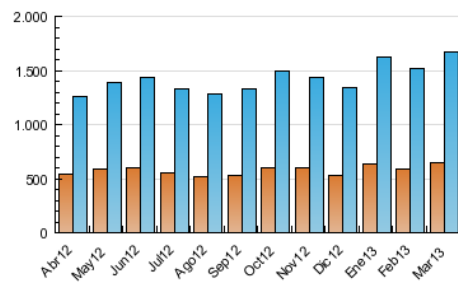

#### 3. Por día del mes (Nacional)

Día	N. únicos	Visitas	Páginas	Día	N. únicos	Visitas	Páginas	Día	N. únicos	Visitas	Páginas
1	40.095	51.684	169.157	11	54.437	72.835	278.373	21	45.921	62.094	198.055
2	27.781	35.867	123.430	12	47.854	65.106	228.566	22	42.256	55.874	178.417
3	31.187	40.247	149.127	13	49.619	68.036	247.599	23	37.035	49.390	161.654
4	43.898	56.947	177.870	14	47.773	64.637	227.540	24	34.267	45.723	160.668
5	44.265	57.495	194.330	15	41.925	55.164	195.148	25	46.005	62.043	201.150
6	41.835	54.526	188.130	16	29.589	39.653	141.298	26	44.152	58.828	191.188
7	43.932	57.736	209.163	17	40.664	59.474	224.623	27	40.790	53.701	188.668
8	44.018	57.530	219.541	18	53.053	69.703	236.730	28	29.490	38.519	138.154
9	40.516	51.087	173.413	19	43.634	58.741	200.649	29	26.982	36.212	121.352
10	52.610	65.854	257.690	20	42.367	56.598	200.019	30	26.256	34.888	106.896
								31	26.054	34.720	123.619

4. Gráficas (Nacional)

4.1 Por día de la semana (promedio)

N. únicos / Visitas (x 100)

Páginas (x 100)

4.2 Por franja horaria (promedio)

Visitas (x 1000)

Páginas (x 1000)

4.3 Por meses

N. únicos / Visitas (x 1000)

Páginas (x 1000)