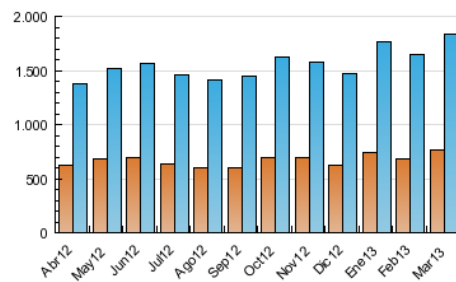

### 3. Por día del mes (Nacional e Internacional)

Día	N. únicos	Visitas	Páginas	Día	N. únicos	Visitas	Páginas	Día	N. únicos	Visitas	Páginas
1	44.208	56.378	178.718	11	59.616	78.876	292.057	21	50.510	67.327	208.229
2	31.239	39.772	131.913	12	52.797	70.923	241.677	22	46.529	60.783	187.971
3	34.961	44.471	157.725	13	56.705	76.005	263.503	23	41.390	54.316	171.294
4	48.750	62.479	188.824	14	54.801	72.473	242.721	24	38.858	50.969	171.006
5	50.971	64.791	207.217	15	47.085	61.005	207.101	25	50.904	67.697	212.210
6	47.610	60.949	200.631	16	33.443	43.961	149.634	26	48.538	63.885	201.521
7	48.682	63.123	220.277	17	44.799	64.432	235.251	27	45.075	58.643	199.199
8	48.849	63.053	231.198	18	58.082	75.529	249.096	28	33.257	42.861	147.684
9	45.831	56.957	184.847	19	48.610	64.396	212.189	29	30.344	40.091	129.898
10	58.689	72.657	273.344	20	46.954	61.808	210.814	30	30.173	39.344	115.610
								31	30.044	39.323	133.942

4. Gráficas (Nacional e Internacional)

4.1 Por día de la semana (promedio)

N. únicos / Visitas (x 100)

Páginas (x 100)

4.2 Por franja horaria (promedio)

Visitas (x 1000)

Páginas (x 1000)

4.3 Por meses

N. únicos / Visitas (x 1000)

Páginas (x 1000)