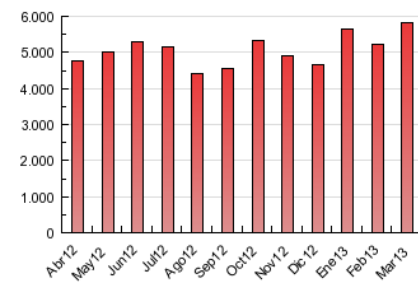

#### 3. Por día del mes (Nacional)

Día	N. únicos	Visitas	Páginas	Día	N. únicos	Visitas	Páginas	Día	N. únicos	Visitas	Páginas
1	40.095	51.684	169.157	11	54.437	72.835	278.373	21	45.921	62.094	198.055
2	27.781	35.867	123.430	12	47.854	65.106	228.566	22	42.256	55.874	178.417
3	31.187	40.247	149.127	13	49.619	68.036	247.599	23	37.035	49.390	161.654
4	43.898	56.947	177.870	14	47.773	64.637	227.540	24	34.267	45.723	160.668
5	44.265	57.495	194.330	15	41.925	55.164	195.148	25	46.005	62.043	201.150
6	41.835	54.526	188.130	16	29.589	39.653	141.298	26	44.152	58.828	191.188
7	43.932	57.736	209.163	17	40.664	59.474	224.623	27	40.790	53.701	188.668
8	44.018	57.530	219.541	18	53.053	69.703	236.730	28	29.490	38.519	138.154
9	40.516	51.087	173.413	19	43.634	58.741	200.649	29	26.982	36.212	121.352
10	52.610	65.854	257.690	20	42.367	56.598	200.019	30	26.256	34.888	106.896
								31	26.054	34.720	123.619

4. Gráficas (Nacional)

4.1 Por día de la semana (promedio)

N. únicos / Visitas (x 100)

Páginas (x 100)

4.2 Por franja horaria (promedio)

Visitas (x 1000)

Páginas (x 1000)

4.3 Por meses

N. únicos / Visitas (x 1000)

Páginas (x 1000)