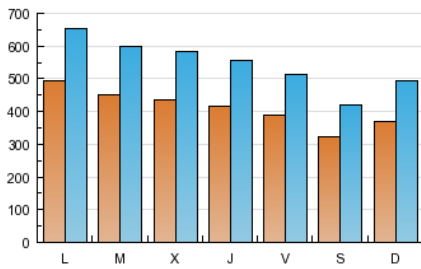

4. Gráficas (Nacional)

4.1 Por día de la semana (promedio)

N. únicos / Visitas (x 100)