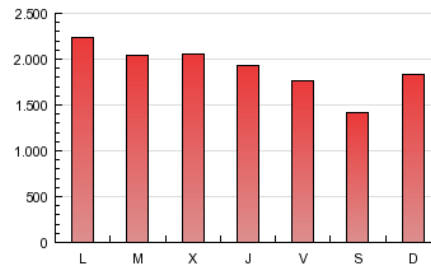

#### 2. Secciones (Nacional)

	PAGINAS	%
<b>HOME</b>	1.613.815	27.77 %
<b>RESTO</b>	4.198.402	72.23 %

#### 3. Por día del mes (Nacional)

Día	N. únicos	Visitas	Páginas	Día	N. únicos	Visitas	Páginas	Día	N. únicos	Visitas	Páginas
1	40.095	51.684	169.157	11	54.437	72.835	278.373	21	45.921	62.094	198.055
2	27.781	35.867	123.430	12	47.854	65.106	228.566	22	42.256	55.874	178.417
3	31.187	40.247	149.127	13	49.619	68.036	247.599	23	37.035	49.390	161.654
4	43.898	56.947	177.870	14	47.773	64.637	227.540	24	34.267	45.723	160.668
5	44.265	57.495	194.330	15	41.925	55.164	195.148	25	46.005	62.043	201.150
6	41.835	54.526	188.130	16	29.589	39.653	141.298	26	44.152	58.828	191.188
7	43.932	57.736	209.163	17	40.664	59.474	224.623	27	40.790	53.701	188.668
8	44.018	57.530	219.541	18	53.053	69.703	236.730	28	29.490	38.519	138.154
9	40.516	51.087	173.413	19	43.634	58.741	200.649	29	26.982	36.212	121.352
10	52.610	65.854	257.690	20	42.367	56.598	200.019	30	26.256	34.888	106.896
								31	26.054	34.720	123.619

4. Gráficas (Nacional)

4.1 Por día de la semana (promedio)

N. únicos / Visitas (x 100)

Páginas (x 100)

4.2 Por franja horaria (promedio)

Visitas (x 1000)

Páginas (x 1000)

4.3 Por meses