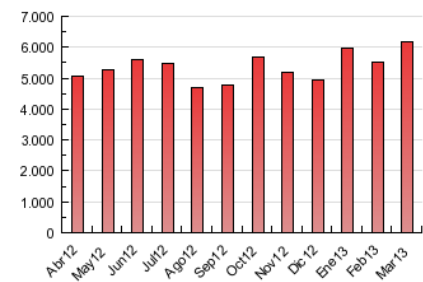

Páginas (x 1000)