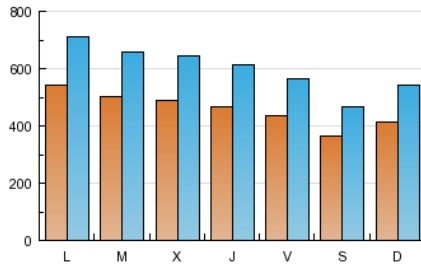

4. Gráficas (Nacional e Internacional)

4.1 Por día de la semana (promedio)

N. únicos / Visitas (x 100)