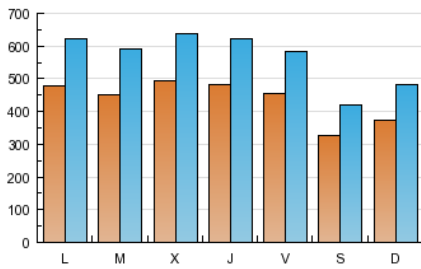

4. Gráficas (Nacional e Internacional)

4.1 Por día de la semana (promedio)

N. únicos / Visitas (x 100)