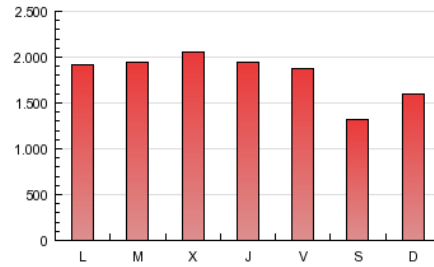

#### 2. Secciones (Nacional)

	PAGINAS	%
<b>HOME</b>	1.588.461	28.09 %
<b>RESTO</b>	4.066.861	71.91 %

#### 3. Por día del mes (Nacional)

Día	N. únicos	Visitas	Páginas	Día	N. únicos	Visitas	Páginas	Día	N. únicos	Visitas	Páginas
1	24.684	31.629	96.605	11	39.599	50.392	158.539	21	46.827	61.772	207.374
2	35.997	47.512	166.156	12	27.988	36.743	124.545	22	45.750	60.534	203.581
3	36.985	48.562	171.871	13	35.341	46.030	165.713	23	45.225	60.036	209.307
4	35.637	46.175	176.599	14	45.429	60.590	201.304	24	46.326	61.562	212.908
5	28.659	36.392	127.485	15	54.019	74.698	293.975	25	46.746	62.090	232.645
6	28.163	36.393	149.719	16	54.841	72.979	276.723	26	29.963	39.201	136.896
7	31.887	42.066	145.740	17	45.919	59.753	199.066	27	34.734	45.979	160.239
8	37.952	49.709	172.274	18	42.781	55.236	179.699	28	49.398	64.215	214.199
9	38.546	50.242	170.632	19	31.856	41.630	136.611	29	43.252	57.169	205.394
10	45.351	57.411	180.090	20	35.406	47.479	163.822	30	50.292	63.834	206.828
								31	44.528	59.187	208.783

4. Gráficas (Nacional)

4.1 Por día de la semana (promedio)

N. únicos / Visitas (x 100)

Páginas (x 100)

4.2 Por franja horaria (promedio)

Visitas (x 1000)

Páginas (x 1000)

4.3 Por meses