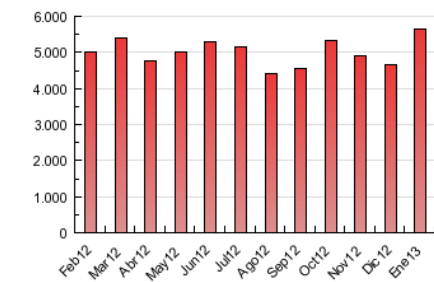

#### 3. Por día del mes (Nacional)

Día	N. únicos	Visitas	Páginas	Día	N. únicos	Visitas	Páginas	Día	N. únicos	Visitas	Páginas
1	24.684	31.629	96.605	11	39.599	50.392	158.539	21	46.827	61.772	207.374
2	35.997	47.512	166.156	12	27.988	36.743	124.545	22	45.750	60.534	203.581
3	36.985	48.562	171.871	13	35.341	46.030	165.713	23	45.225	60.036	209.307
4	35.637	46.175	176.599	14	45.429	60.590	201.304	24	46.326	61.562	212.908
5	28.659	36.392	127.485	15	54.019	74.698	293.975	25	46.746	62.090	232.645
6	28.163	36.393	149.719	16	54.841	72.979	276.723	26	29.963	39.201	136.896
7	31.887	42.066	145.740	17	45.919	59.753	199.066	27	34.734	45.979	160.239
8	37.952	49.709	172.274	18	42.781	55.236	179.699	28	49.398	64.215	214.199
9	38.546	50.242	170.632	19	31.856	41.630	136.611	29	43.252	57.169	205.394
10	45.351	57.411	180.090	20	35.406	47.479	163.822	30	50.292	63.834	206.828
								31	44.528	59.187	208.783

4. Gráficas (Nacional)

4.1 Por día de la semana (promedio)

N. únicos / Visitas (x 100)

Páginas (x 100)

4.2 Por franja horaria (promedio)

Visitas (x 1000)

Páginas (x 1000)

4.3 Por meses

N. únicos / Visitas (x 1000)

Páginas (x 1000)