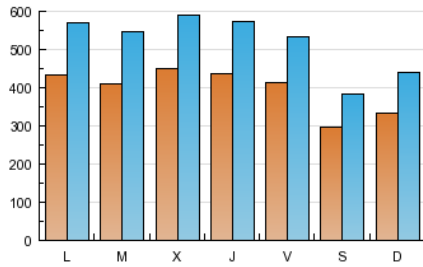

4. Gráficas (Nacional)

4.1 Por día de la semana (promedio)

N. únicos / Visitas (x 100)