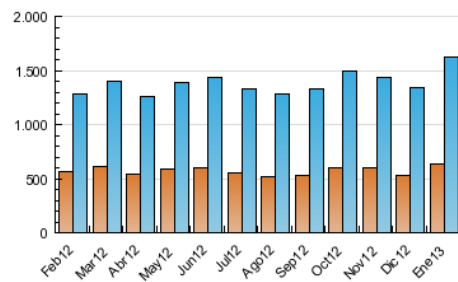

#### 3. Por día del mes (Nacional)

Día	N. únicos	Visitas	Páginas	Día	N. únicos	Visitas	Páginas	Día	N. únicos	Visitas	Páginas
1	24.684	31.629	96.605	11	39.599	50.392	158.539	21	46.827	61.772	207.374
2	35.997	47.512	166.156	12	27.988	36.743	124.545	22	45.750	60.534	203.581
3	36.985	48.562	171.871	13	35.341	46.030	165.713	23	45.225	60.036	209.307
4	35.637	46.175	176.599	14	45.429	60.590	201.304	24	46.326	61.562	212.908
5	28.659	36.392	127.485	15	54.019	74.698	293.975	25	46.746	62.090	232.645
6	28.163	36.393	149.719	16	54.841	72.979	276.723	26	29.963	39.201	136.896
7	31.887	42.066	145.740	17	45.919	59.753	199.066	27	34.734	45.979	160.239
8	37.952	49.709	172.274	18	42.781	55.236	179.699	28	49.398	64.215	214.199
9	38.546	50.242	170.632	19	31.856	41.630	136.611	29	43.252	57.169	205.394
10	45.351	57.411	180.090	20	35.406	47.479	163.822	30	50.292	63.834	206.828
								31	44.528	59.187	208.783

4. Gráficas (Nacional)

4.1 Por día de la semana (promedio)

N. únicos / Visitas (x 100)

Páginas (x 100)

4.2 Por franja horaria (promedio)

Visitas (x 1000)

Páginas (x 1000)

4.3 Por meses

N. únicos / Visitas (x 1000)

Páginas (x 1000)