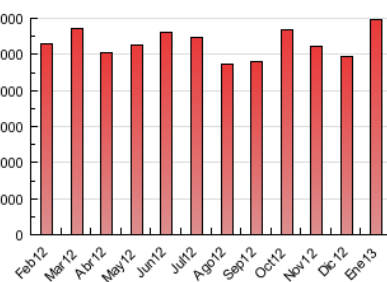

Páginas (x 1000)