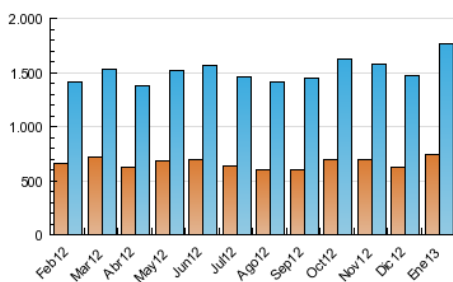

### 3. Por día del mes (Nacional e Internacional)

Día	N. únicos	Visitas	Páginas	Día	N. únicos	Visitas	Páginas	Día	N. únicos	Visitas	Páginas
1	26.964	34.171	101.684	11	44.066	55.325	168.536	21	50.893	66.512	218.583
2	38.837	50.742	173.574	12	31.574	40.695	132.455	22	49.898	65.322	213.662
3	40.360	52.360	180.303	13	38.871	49.993	174.121	23	50.082	65.503	220.286
4	38.985	49.947	185.124	14	49.575	65.375	211.795	24	50.713	66.592	223.805
5	31.288	39.347	133.904	15	58.439	79.875	306.705	25	51.643	67.609	244.691
6	31.325	39.867	156.983	16	59.440	78.330	289.585	26	33.461	43.159	145.481
7	34.965	45.509	152.862	17	50.406	64.851	210.245	27	39.424	51.200	170.889
8	41.584	53.847	181.465	18	47.101	60.123	189.998	28	55.400	70.933	228.388
9	42.527	54.696	180.079	19	35.006	45.185	143.973	29	48.212	62.790	217.710
10	49.898	62.499	190.236	20	38.972	51.613	172.767	30	56.021	70.134	219.134
								31	49.635	64.913	220.733

4. Gráficas (Nacional e Internacional)

4.1 Por día de la semana (promedio)

N. únicos / Visitas (x 100)

Páginas (x 100)

4.2 Por franja horaria (promedio)

Visitas (x 1000)

Páginas (x 1000)

4.3 Por meses

N. únicos / Visitas (x 1000)

Páginas (x 1000)

### Duración Visita:

Tiempo en segundos de todas las visitas de dos o más páginas vistas, dividido por el número total de dos o más páginas vistas.