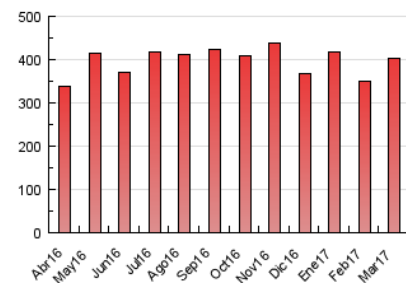

Páginas (x 1000)