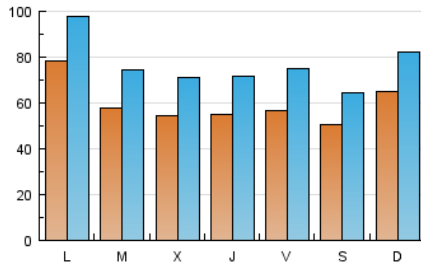

4. Gráficas (Nacional e Internacional)

4.1 Por día de la semana (promedio)

N. únicos / Visitas (x 100)