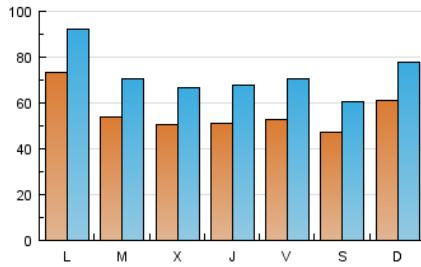

4. Gráficas (Nacional)

4.1 Por día de la semana (promedio)

N. únicos / Visitas (x 100)