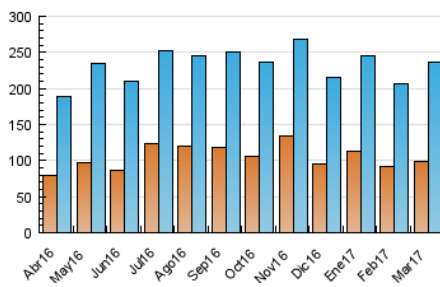

### 3. Por día del mes (Nacional e Internacional)

Día	N. únicos	Visitas	Páginas	Día	N. únicos	Visitas	Páginas	Día	N. únicos	Visitas	Páginas
1	4.459	5.986	10.874	11	4.508	5.787	9.819	21	5.123	6.779	11.698
2	4.578	6.155	11.429	12	5.912	7.387	11.894	22	4.380	5.852	10.451
3	5.017	6.592	12.328	13	5.276	6.908	11.865	23	5.329	6.952	11.426
4	5.039	6.434	11.360	14	5.631	7.295	12.344	24	6.005	7.741	13.166
5	5.670	7.129	11.870	15	5.661	7.380	12.875	25	6.460	7.994	13.165
6	9.115	11.217	17.336	16	5.620	7.391	12.754	26	8.605	10.659	16.756
7	6.084	7.859	13.399	17	4.820	6.406	11.177	27	8.016	10.093	16.674
8	6.455	8.301	14.024	18	4.213	5.586	9.440	28	6.204	7.896	13.896
9	5.881	7.583	13.120	19	5.862	7.683	12.838	29	6.186	7.908	13.894
10	4.887	6.442	11.221	20	8.866	10.848	17.066	30	6.055	7.756	13.451
								31	7.686	10.400	19.801

4. Gráficas (Nacional e Internacional)

4.1 Por día de la semana (promedio)

N. únicos / Visitas (x 100)

Páginas (x 100)

4.2 Por franja horaria (promedio)

Visitas (x 1000)

Páginas (x 1000)

4.3 Por meses

N. únicos / Visitas (x 1000)

Páginas (x 1000)