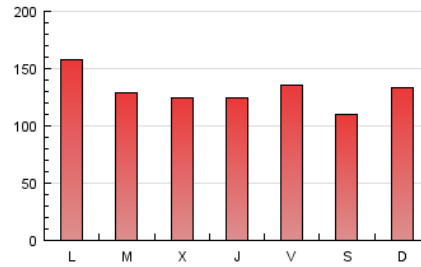

### 3. Por día del mes (Nacional e Internacional)

Día	N. únicos	Visitas	Páginas	Día	N. únicos	Visitas	Páginas	Día	N. únicos	Visitas	Páginas
1	4.459	5.986	10.874	11	4.508	5.787	9.819	21	5.123	6.779	11.698
2	4.578	6.155	11.429	12	5.912	7.387	11.894	22	4.380	5.852	10.451
3	5.017	6.592	12.328	13	5.276	6.908	11.865	23	5.329	6.952	11.426
4	5.039	6.434	11.360	14	5.631	7.295	12.344	24	6.005	7.741	13.166
5	5.670	7.129	11.870	15	5.661	7.380	12.875	25	6.460	7.994	13.165
6	9.115	11.217	17.336	16	5.620	7.391	12.754	26	8.605	10.659	16.756
7	6.084	7.859	13.399	17	4.820	6.406	11.177	27	8.016	10.093	16.674
8	6.455	8.301	14.024	18	4.213	5.586	9.440	28	6.204	7.896	13.896
9	5.881	7.583	13.120	19	5.862	7.683	12.838	29	6.186	7.908	13.894
10	4.887	6.442	11.221	20	8.866	10.848	17.066	30	6.055	7.756	13.451
								31	7.686	10.400	19.801

4. Gráficas (Nacional e Internacional)

4.1 Por día de la semana (promedio)

N. únicos / Visitas (x 100)

Páginas (x 100)

4.2 Por franja horaria (promedio)

Visitas (x 1000)

Páginas (x 1000)

4.3 Por meses