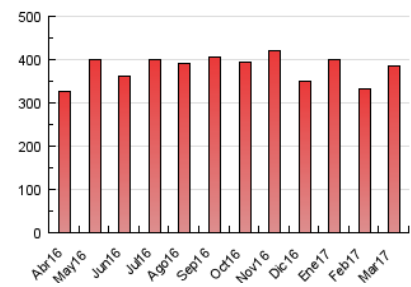

#### 3. Por día del mes (Nacional)

Día	N. únicos	Visitas	Páginas	Día	N. únicos	Visitas	Páginas	Día	N. únicos	Visitas	Páginas
1	4.097	5.552	10.263	11	4.224	5.467	9.401	21	4.777	6.381	11.207
2	4.178	5.721	10.872	12	5.595	7.038	11.445	22	4.052	5.466	9.957
3	4.599	6.136	11.737	13	4.950	6.521	11.366	23	5.039	6.614	10.985
4	4.705	6.065	10.840	14	5.326	6.926	11.866	24	5.640	7.320	12.647
5	5.334	6.743	11.354	15	5.338	7.002	12.379	25	6.068	7.568	12.616
6	8.622	10.666	16.663	16	5.291	6.999	12.248	26	8.127	10.120	16.016
7	5.725	7.461	12.879	17	4.500	6.030	10.676	27	7.499	9.513	15.880
8	6.006	7.771	13.340	18	3.895	5.229	8.964	28	5.764	7.418	13.263
9	5.461	7.098	12.518	19	5.488	7.260	12.308	29	5.792	7.465	13.310
10	4.521	6.020	10.650	20	8.345	10.275	16.334	30	5.681	7.341	12.900
								31	7.259	9.904	19.048

4. Gráficas (Nacional)

4.1 Por día de la semana (promedio)

N. únicos / Visitas (x 100)

Páginas (x 100)

4.2 Por franja horaria (promedio)

Visitas (x 1000)

Páginas (x 1000)

4.3 Por meses

N. únicos / Visitas (x 1000)

Páginas (x 1000)