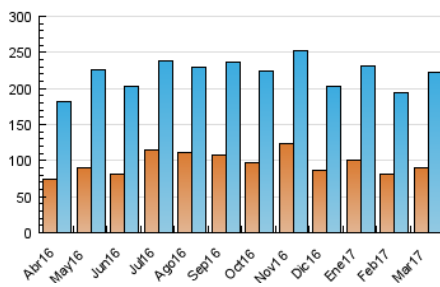

#### 3. Por día del mes (Nacional)

Día	N. únicos	Visitas	Páginas	Día	N. únicos	Visitas	Páginas	Día	N. únicos	Visitas	Páginas
1	4.097	5.552	10.263	11	4.224	5.467	9.401	21	4.777	6.381	11.207
2	4.178	5.721	10.872	12	5.595	7.038	11.445	22	4.052	5.466	9.957
3	4.599	6.136	11.737	13	4.950	6.521	11.366	23	5.039	6.614	10.985
4	4.705	6.065	10.840	14	5.326	6.926	11.866	24	5.640	7.320	12.647
5	5.334	6.743	11.354	15	5.338	7.002	12.379	25	6.068	7.568	12.616
6	8.622	10.666	16.663	16	5.291	6.999	12.248	26	8.127	10.120	16.016
7	5.725	7.461	12.879	17	4.500	6.030	10.676	27	7.499	9.513	15.880
8	6.006	7.771	13.340	18	3.895	5.229	8.964	28	5.764	7.418	13.263
9	5.461	7.098	12.518	19	5.488	7.260	12.308	29	5.792	7.465	13.310
10	4.521	6.020	10.650	20	8.345	10.275	16.334	30	5.681	7.341	12.900
								31	7.259	9.904	19.048

4. Gráficas (Nacional)

4.1 Por día de la semana (promedio)

N. únicos / Visitas (x 100)

Páginas (x 100)

4.2 Por franja horaria (promedio)

Visitas (x 1000)

Páginas (x 1000)

4.3 Por meses

N. únicos / Visitas (x 1000)

Páginas (x 1000)