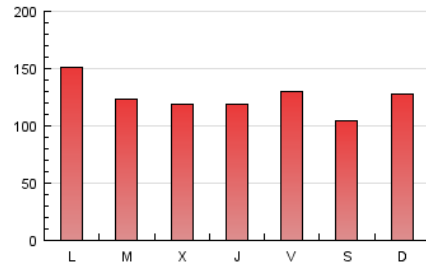

#### 3. Por día del mes (Nacional)

Día	N. únicos	Visitas	Páginas	Día	N. únicos	Visitas	Páginas	Día	N. únicos	Visitas	Páginas
1	4.097	5.552	10.263	11	4.224	5.467	9.401	21	4.777	6.381	11.207
2	4.178	5.721	10.872	12	5.595	7.038	11.445	22	4.052	5.466	9.957
3	4.599	6.136	11.737	13	4.950	6.521	11.366	23	5.039	6.614	10.985
4	4.705	6.065	10.840	14	5.326	6.926	11.866	24	5.640	7.320	12.647
5	5.334	6.743	11.354	15	5.338	7.002	12.379	25	6.068	7.568	12.616
6	8.622	10.666	16.663	16	5.291	6.999	12.248	26	8.127	10.120	16.016
7	5.725	7.461	12.879	17	4.500	6.030	10.676	27	7.499	9.513	15.880
8	6.006	7.771	13.340	18	3.895	5.229	8.964	28	5.764	7.418	13.263
9	5.461	7.098	12.518	19	5.488	7.260	12.308	29	5.792	7.465	13.310
10	4.521	6.020	10.650	20	8.345	10.275	16.334	30	5.681	7.341	12.900
								31	7.259	9.904	19.048

4. Gráficas (Nacional)

4.1 Por día de la semana (promedio)

N. únicos / Visitas (x 100)

Páginas (x 100)

4.2 Por franja horaria (promedio)

Visitas (x 1000)

Páginas (x 1000)

4.3 Por meses