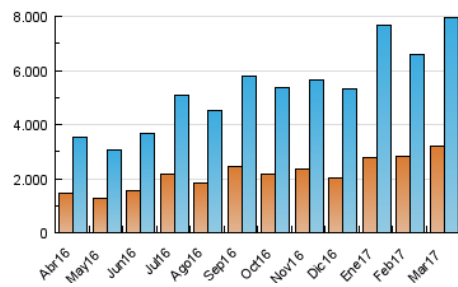

4.3 Por meses

N. únicos / Visitas (x 1000)