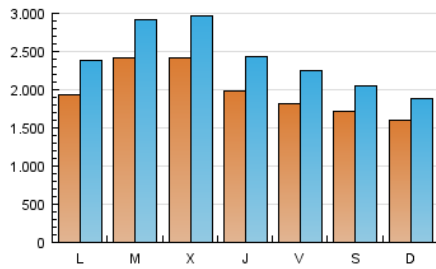

1. Cifras totales y promedios (Nacional)

MES - AÑO	NAVEGADORES UNICOS	VISITAS	PAGINAS
Marzo - 2017	2.763.858	7.515.399	15.209.580
PROMEDIO DIARIO	199.198	242.432	490.632
PROMEDIO LUNES-VIERNES	210.975	258.404	525.497
PROMEDIO SABADO-DOMINGO	165.339	196.513	390.393
PAGINAS / VISITAS	2,02		
DURACION MEDIA VISITAS	0:01:56		
DURACION MEDIA PAGINAS	0:01:54		

2. Secciones (Nacional)

	PAGINAS	%
HOME	2.839.076	18.67 %
RESTO	12.370.504	81.33 %

3. Por día del mes (Nacional)

Día	N. únicos	Visitas	Páginas	Día	N. únicos	Visitas	Páginas	Día	N. únicos	Visitas	Páginas
1	204.726	248.064	551.452	11	176.228	205.433	395.607	21	227.864	270.950	538.491
2	193.076	243.296	513.948	12	154.612	181.149	362.055	22	256.043	313.989	646.550
3	185.663	226.958	472.905	13	202.974	258.926	531.320	23	202.207	248.244	526.607
4	165.992	199.813	419.059	14	211.226	262.033	526.456	24	188.470	235.604	492.354
5	163.745	196.063	413.746	15	210.436	260.137	528.881	25	178.070	216.802	438.564
6	212.841	263.691	547.899	16	167.674	202.425	414.658	26	152.493	183.579	358.143
7	313.098	369.100	697.645	17	162.945	197.490	414.076	27	176.086	214.289	428.005
8	249.507	295.963	597.815	18	165.279	196.274	374.393	28	214.933	265.406	520.607
9	223.007	269.134	530.735	19	166.290	192.994	361.577	29	289.632	364.388	714.851
10	211.676	255.720	514.520	20	183.684	218.187	444.236	30	204.330	252.384	509.831
								31	160.316	206.914	422.594

4. Gráficas (Nacional)

4.1 Por día de la semana (promedio)

N. únicos / Visitas (x 100)

Páginas (x 100)

4.2 Por franja horaria (promedio)

Visitas (x 1000)

Páginas (x 1000)

4.3 Por meses