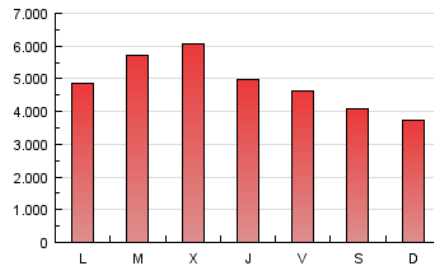

1. Cifras totales y promedios (Nacional)

MES - AÑO	NAVEGADORES UNICOS	VISITAS	PAGINAS
Marzo - 2017	2.763.858	7.515.399	15.209.580
PROMEDIO DIARIO	199.198	242.432	490.632
PROMEDIO LUNES-VIERNES	210.975	258.404	525.497
PROMEDIO SABADO-DOMINGO	165.339	196.513	390.393
PAGINAS / VISITAS	2,02		
DURACION MEDIA VISITAS	0:01:56		
DURACION MEDIA PAGINAS	0:01:54		

2. Secciones (Nacional)

	PAGINAS	%
HOME	2.839.076	18.67 %
RESTO	12.370.504	81.33 %

3. Por día del mes (Nacional)

Día	N. únicos	Visitas	Páginas	Día	N. únicos	Visitas	Páginas	Día	N. únicos	Visitas	Páginas
1	204.726	248.064	551.452	11	176.228	205.433	395.607	21	227.864	270.950	538.491
2	193.076	243.296	513.948	12	154.612	181.149	362.055	22	256.043	313.989	646.550
3	185.663	226.958	472.905	13	202.974	258.926	531.320	23	202.207	248.244	526.607
4	165.992	199.813	419.059	14	211.226	262.033	526.456	24	188.470	235.604	492.354
5	163.745	196.063	413.746	15	210.436	260.137	528.881	25	178.070	216.802	438.564
6	212.841	263.691	547.899	16	167.674	202.425	414.658	26	152.493	183.579	358.143
7	313.098	369.100	697.645	17	162.945	197.490	414.076	27	176.086	214.289	428.005
8	249.507	295.963	597.815	18	165.279	196.274	374.393	28	214.933	265.406	520.607
9	223.007	269.134	530.735	19	166.290	192.994	361.577	29	289.632	364.388	714.851
10	211.676	255.720	514.520	20	183.684	218.187	444.236	30	204.330	252.384	509.831
								31	160.316	206.914	422.594

4. Gráficas (Nacional)

4.1 Por día de la semana (promedio)

N. únicos / Visitas (x 100)

Páginas (x 100)

4.2 Por franja horaria (promedio)

Visitas (x 1000)

Páginas (x 1000)

4.3 Por meses