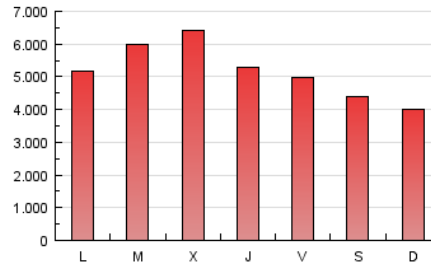

1. Cifras totales y promedios (Nacional e Internacional)

MES - AÑO	NAVEGADORES UNICOS	VISITAS	PAGINAS
Marzo - 2017	3.197.931	7.940.647	16.169.326
PROMEDIO DIARIO	210.705	256.150	521.591
PROMEDIO LUNES-VIERNES	222.257	272.019	557.113
PROMEDIO SABADO-DOMINGO	177.492	210.527	419.467
PAGINAS / VISITAS	2,04		
DURACION MEDIA VISITAS	0:01:58		
DURACION MEDIA PAGINAS	0:01:54		

2. Secciones (Nacional e Internacional)

	PAGINAS	%
HOME	3.059.727	18.92 %
RESTO	13.109.599	81.08 %

3. Por día del mes (Nacional e Internacional)

Día	N. únicos	Visitas	Páginas	Día	N. únicos	Visitas	Páginas	Día	N. únicos	Visitas	Páginas
1	217.928	263.965	595.082	11	201.399	232.657	442.212	21	236.937	282.005	564.430
2	206.350	259.910	552.728	12	167.329	195.595	392.541	22	267.269	327.867	678.662
3	197.326	241.171	507.705	13	214.719	272.909	561.141	23	213.836	262.088	558.912
4	177.225	212.961	448.223	14	221.475	274.529	555.099	24	203.628	253.315	529.201
5	174.651	208.919	444.938	15	220.796	272.811	559.075	25	190.551	231.547	468.670
6	225.512	278.809	584.772	16	176.695	213.493	440.640	26	161.343	194.280	381.323
7	325.654	384.277	732.426	17	172.495	209.011	440.917	27	186.354	226.655	455.155
8	260.435	309.484	628.878	18	173.436	206.079	396.615	28	224.744	277.170	550.200
9	233.040	281.136	560.096	19	174.005	202.179	381.210	29	301.456	378.987	747.980
10	229.012	275.183	553.226	20	192.741	229.213	470.235	30	214.116	264.399	538.452
								31	169.402	218.043	448.582

4. Gráficas (Nacional e Internacional)

4.1 Por día de la semana (promedio)

N. únicos / Visitas (x 100)

Páginas (x 100)

4.2 Por franja horaria (promedio)

Visitas (x 1000)

Páginas (x 1000)

4.3 Por meses