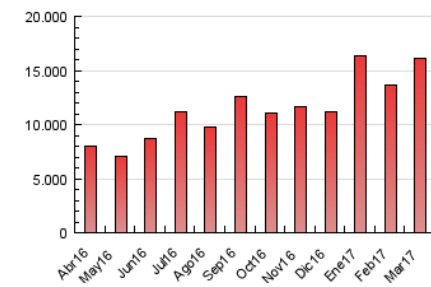

Páginas (x 1000)