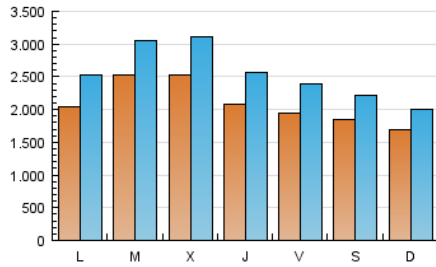

1. Cifras totales y promedios (Nacional e Internacional)

MES - AÑO	NAVEGADORES UNICOS	VISITAS	PAGINAS
Marzo - 2017	3.197.931	7.940.647	16.169.326
PROMEDIO DIARIO	210.705	256.150	521.591
PROMEDIO LUNES-VIERNES	222.257	272.019	557.113
PROMEDIO SABADO-DOMINGO	177.492	210.527	419.467
PAGINAS / VISITAS	2,04		
DURACION MEDIA VISITAS	0:01:58		
DURACION MEDIA PAGINAS	0:01:54		

2. Secciones (Nacional e Internacional)

	PAGINAS	%
HOME	3.059.727	18.92 %
RESTO	13.109.599	81.08 %

3. Por día del mes (Nacional e Internacional)

Día	N. únicos	Visitas	Páginas	Día	N. únicos	Visitas	Páginas	Día	N. únicos	Visitas	Páginas
1	217.928	263.965	595.082	11	201.399	232.657	442.212	21	236.937	282.005	564.430
2	206.350	259.910	552.728	12	167.329	195.595	392.541	22	267.269	327.867	678.662
3	197.326	241.171	507.705	13	214.719	272.909	561.141	23	213.836	262.088	558.912
4	177.225	212.961	448.223	14	221.475	274.529	555.099	24	203.628	253.315	529.201
5	174.651	208.919	444.938	15	220.796	272.811	559.075	25	190.551	231.547	468.670
6	225.512	278.809	584.772	16	176.695	213.493	440.640	26	161.343	194.280	381.323
7	325.654	384.277	732.426	17	172.495	209.011	440.917	27	186.354	226.655	455.155
8	260.435	309.484	628.878	18	173.436	206.079	396.615	28	224.744	277.170	550.200
9	233.040	281.136	560.096	19	174.005	202.179	381.210	29	301.456	378.987	747.980
10	229.012	275.183	553.226	20	192.741	229.213	470.235	30	214.116	264.399	538.452
								31	169.402	218.043	448.582

4. Gráficas (Nacional e Internacional)

4.1 Por día de la semana (promedio)

N. únicos / Visitas (x 100)

Páginas (x 100)

4.2 Por franja horaria (promedio)

Visitas (x 1000)

Páginas (x 1000)

4.3 Por meses