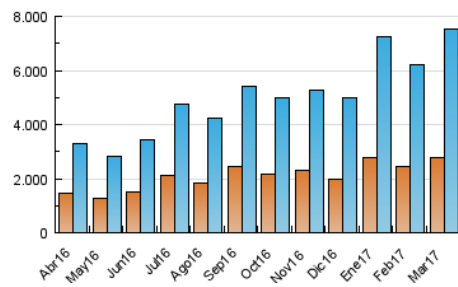

4.3 Por meses

N. únicos / Visitas (x 1000)