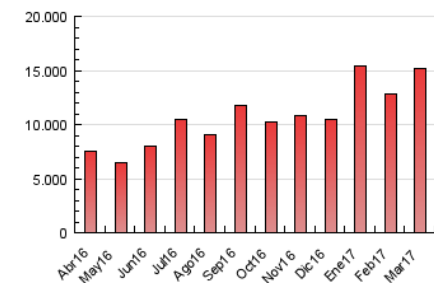

Páginas (x 1000)