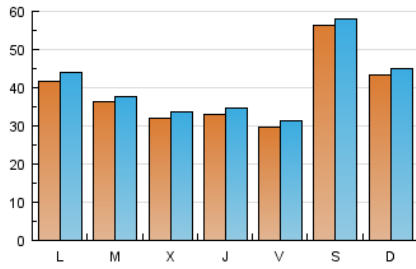

EL ASOMBRARIO & Co.

1. Cifras totales y promedios (Nacional e Internacional)

MES - AÑO	NAVEGADORES UNICOS	VISITAS	PAGINAS
Marzo - 2017	106.218	123.589	150.771
PROMEDIO DIARIO	3.826	3.987	4.864
PROMEDIO LUNES-VIERNES	3.420	3.580	4.479
PROMEDIO SABADO-DOMINGO	4.993	5.157	5.970
PAGINAS / VISITAS	1,22		
DURACION MEDIA VISITAS	0:00:37		
DURACION MEDIA PAGINAS	0:02:50		

2. Secciones (Nacional e Internacional)

	PAGINAS	%
HOME	4.544	3.01 %
RESTO	146.227	96.99 %

3. Por día del mes (Nacional e Internacional)

Día	N. únicos	Visitas	Páginas	Día	N. únicos	Visitas	Páginas	Día	N. únicos	Visitas	Páginas
1	3.726	3.878	4.771	11	4.779	4.904	5.545	21	3.521	3.718	5.100
2	2.362	2.486	3.432	12	6.619	6.799	7.697	22	2.732	2.870	3.697
3	2.385	2.523	3.359	13	6.109	6.369	8.101	23	3.021	3.165	3.816
4	1.785	1.889	2.474	14	5.944	6.112	7.489	24	2.209	2.351	2.932
5	4.301	4.520	5.454	15	4.981	5.148	6.395	25	1.818	1.926	2.508
6	4.565	4.823	5.913	16	6.530	6.732	7.945	26	2.029	2.159	2.793
7	2.844	3.003	3.859	17	5.924	6.177	7.270	27	2.872	3.022	3.837
8	2.555	2.746	3.492	18	14.182	14.494	15.869	28	2.164	2.273	2.813
9	2.360	2.494	3.091	19	4.432	4.564	5.417	29	2.062	2.153	2.740
10	1.925	2.051	2.558	20	3.168	3.358	4.322	30	2.263	2.378	2.983
								31	2.432	2.504	3.099

4. Gráficas (Nacional e Internacional)

4.1 Por día de la semana (promedio)

N. únicos / Visitas (x 100)

Páginas (x 100)

4.2 Por franja horaria (promedio)

Visitas (x 1000)

Páginas (x 1000)

4.3 Por meses