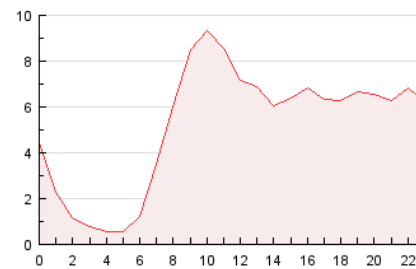

2. Secciones (Nacional)

	PAGINAS	%
HOME	3.961	3.16 %
RESTO	121.334	96.84 %

3. Por día del mes (Nacional)

Día	N. únicos	Visitas	Páginas	Día	N. únicos	Visitas	Páginas	Día	N. únicos	Visitas	Páginas
1	3.101	3.225	4.002	11	4.053	4.156	4.702	21	2.891	3.057	4.280
2	1.892	2.001	2.823	12	5.613	5.761	6.517	22	2.060	2.165	2.895
3	1.884	1.999	2.724	13	5.176	5.402	6.972	23	2.227	2.334	2.885
4	1.367	1.460	1.977	14	5.123	5.270	6.470	24	1.662	1.784	2.312
5	3.619	3.812	4.650	15	4.221	4.355	5.498	25	1.379	1.459	1.941
6	3.769	3.975	4.884	16	5.661	5.830	6.921	26	1.511	1.621	2.195
7	2.169	2.289	3.024	17	5.117	5.337	6.304	27	2.035	2.152	2.750
8	1.932	2.077	2.709	18	12.727	13.007	14.253	28	1.520	1.604	2.038
9	1.805	1.913	2.430	19	3.810	3.925	4.675	29	1.468	1.542	2.012
10	1.433	1.535	1.967	20	2.632	2.802	3.686	30	1.665	1.755	2.253
								31	1.987	2.044	2.546

4. Gráficas (Nacional)

4.1 Por día de la semana (promedio)

N. únicos / Visitas (x 100)

Páginas (x 100)

4.2 Por franja horaria (promedio)

Visitas (x 1000)

Páginas (x 1000)

4.3 Por meses