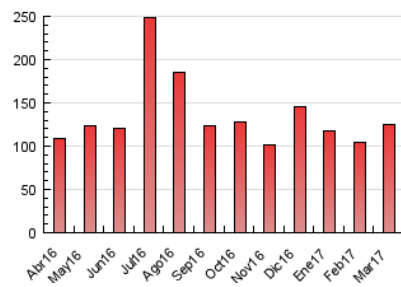

Páginas (x 1000)