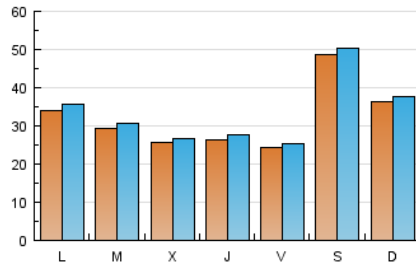

EL ASOMBRARIO & Co.

1. Cifras totales y promedios (Nacional)

MES - AÑO	NAVEGADORES UNICOS	VISITAS	PAGINAS
Marzo - 2017	86.598	101.648	125.295
PROMEDIO DIARIO	3.145	3.279	4.042
PROMEDIO LUNES-VIERNES	2.758	2.889	3.669
PROMEDIO SABADO-DOMINGO	4.260	4.400	5.114
PAGINAS / VISITAS	1,23		
DURACION MEDIA VISITAS	0:00:38		
DURACION MEDIA PAGINAS	0:02:43		

2. Secciones (Nacional)

	PAGINAS	%
HOME	3.961	3.16 %
RESTO	121.334	96.84 %

3. Por día del mes (Nacional)

Día	N. únicos	Visitas	Páginas	Día	N. únicos	Visitas	Páginas	Día	N. únicos	Visitas	Páginas
1	3.101	3.225	4.002	11	4.053	4.156	4.702	21	2.891	3.057	4.280
2	1.892	2.001	2.823	12	5.613	5.761	6.517	22	2.060	2.165	2.895
3	1.884	1.999	2.724	13	5.176	5.402	6.972	23	2.227	2.334	2.885
4	1.367	1.460	1.977	14	5.123	5.270	6.470	24	1.662	1.784	2.312
5	3.619	3.812	4.650	15	4.221	4.355	5.498	25	1.379	1.459	1.941
6	3.769	3.975	4.884	16	5.661	5.830	6.921	26	1.511	1.621	2.195
7	2.169	2.289	3.024	17	5.117	5.337	6.304	27	2.035	2.152	2.750
8	1.932	2.077	2.709	18	12.727	13.007	14.253	28	1.520	1.604	2.038
9	1.805	1.913	2.430	19	3.810	3.925	4.675	29	1.468	1.542	2.012
10	1.433	1.535	1.967	20	2.632	2.802	3.686	30	1.665	1.755	2.253
								31	1.987	2.044	2.546

4. Gráficas (Nacional)

4.1 Por día de la semana (promedio)

N. únicos / Visitas (x 100)

Páginas (x 100)

4.2 Por franja horaria (promedio)

Visitas (x 1000)

Páginas (x 1000)

4.3 Por meses