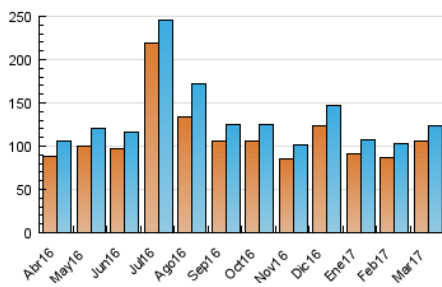

4.3 Por meses

N. únicos / Visitas (x 1000)