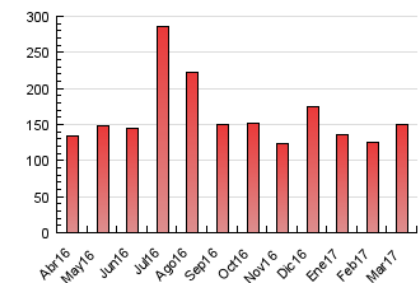

Páginas (x 1000)