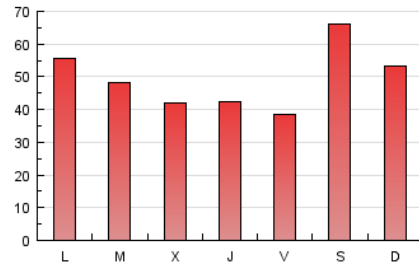

EL ASOMBRARIO & Co.

1. Cifras totales y promedios (Nacional e Internacional)

MES - AÑO	NAVEGADORES UNICOS	VISITAS	PAGINAS
Marzo - 2017	106.218	123.589	150.771
PROMEDIO DIARIO	3.826	3.987	4.864
PROMEDIO LUNES-VIERNES	3.420	3.580	4.479
PROMEDIO SABADO-DOMINGO	4.993	5.157	5.970
PAGINAS / VISITAS	1,22		
DURACION MEDIA VISITAS	0:00:37		
DURACION MEDIA PAGINAS	0:02:50		

2. Secciones (Nacional e Internacional)

	PAGINAS	%
HOME	4.544	3.01 %
RESTO	146.227	96.99 %

3. Por día del mes (Nacional e Internacional)

Día	N. únicos	Visitas	Páginas	Día	N. únicos	Visitas	Páginas	Día	N. únicos	Visitas	Páginas
1	3.726	3.878	4.771	11	4.779	4.904	5.545	21	3.521	3.718	5.100
2	2.362	2.486	3.432	12	6.619	6.799	7.697	22	2.732	2.870	3.697
3	2.385	2.523	3.359	13	6.109	6.369	8.101	23	3.021	3.165	3.816
4	1.785	1.889	2.474	14	5.944	6.112	7.489	24	2.209	2.351	2.932
5	4.301	4.520	5.454	15	4.981	5.148	6.395	25	1.818	1.926	2.508
6	4.565	4.823	5.913	16	6.530	6.732	7.945	26	2.029	2.159	2.793
7	2.844	3.003	3.859	17	5.924	6.177	7.270	27	2.872	3.022	3.837
8	2.555	2.746	3.492	18	14.182	14.494	15.869	28	2.164	2.273	2.813
9	2.360	2.494	3.091	19	4.432	4.564	5.417	29	2.062	2.153	2.740
10	1.925	2.051	2.558	20	3.168	3.358	4.322	30	2.263	2.378	2.983
								31	2.432	2.504	3.099

4. Gráficas (Nacional e Internacional)

4.1 Por día de la semana (promedio)

N. únicos / Visitas (x 100)

Páginas (x 100)

4.2 Por franja horaria (promedio)

Visitas (x 1000)

Páginas (x 1000)

4.3 Por meses