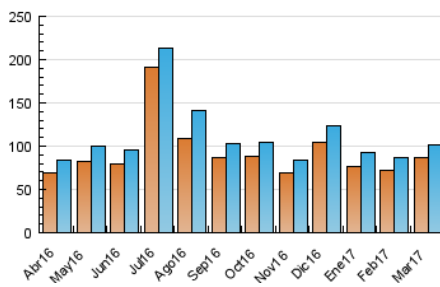

4.3 Por meses

N. únicos / Visitas (x 1000)