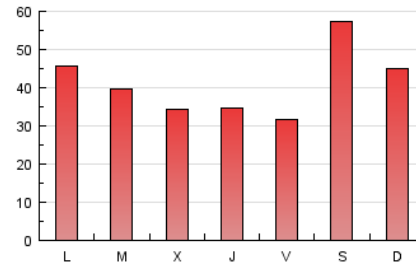

EL ASOMBRARIO & Co.

1. Cifras totales y promedios (Nacional)

MES - AÑO	NAVEGADORES UNICOS	VISITAS	PAGINAS
Marzo - 2017	86.598	101.648	125.295
PROMEDIO DIARIO	3.145	3.279	4.042
PROMEDIO LUNES-VIERNES	2.758	2.889	3.669
PROMEDIO SABADO-DOMINGO	4.260	4.400	5.114
PAGINAS / VISITAS	1,23		
DURACION MEDIA VISITAS	0:00:38		
DURACION MEDIA PAGINAS	0:02:43		

2. Secciones (Nacional)

	PAGINAS	%
HOME	3.961	3.16 %
RESTO	121.334	96.84 %

3. Por día del mes (Nacional)

Día	N. únicos	Visitas	Páginas	Día	N. únicos	Visitas	Páginas	Día	N. únicos	Visitas	Páginas
1	3.101	3.225	4.002	11	4.053	4.156	4.702	21	2.891	3.057	4.280
2	1.892	2.001	2.823	12	5.613	5.761	6.517	22	2.060	2.165	2.895
3	1.884	1.999	2.724	13	5.176	5.402	6.972	23	2.227	2.334	2.885
4	1.367	1.460	1.977	14	5.123	5.270	6.470	24	1.662	1.784	2.312
5	3.619	3.812	4.650	15	4.221	4.355	5.498	25	1.379	1.459	1.941
6	3.769	3.975	4.884	16	5.661	5.830	6.921	26	1.511	1.621	2.195
7	2.169	2.289	3.024	17	5.117	5.337	6.304	27	2.035	2.152	2.750
8	1.932	2.077	2.709	18	12.727	13.007	14.253	28	1.520	1.604	2.038
9	1.805	1.913	2.430	19	3.810	3.925	4.675	29	1.468	1.542	2.012
10	1.433	1.535	1.967	20	2.632	2.802	3.686	30	1.665	1.755	2.253
								31	1.987	2.044	2.546

4. Gráficas (Nacional)

4.1 Por día de la semana (promedio)

N. únicos / Visitas (x 100)

Páginas (x 100)

4.2 Por franja horaria (promedio)

Visitas (x 1000)

Páginas (x 1000)

4.3 Por meses