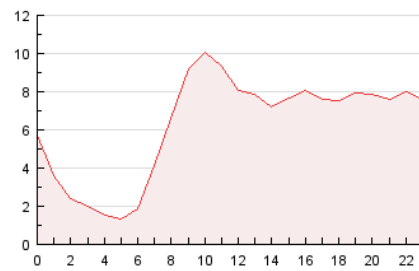

2. Secciones (Nacional e Internacional)

	PAGINAS	%
HOME	4.544	3.01 %
RESTO	146.227	96.99 %

3. Por día del mes (Nacional e Internacional)

Día	N. únicos	Visitas	Páginas	Día	N. únicos	Visitas	Páginas	Día	N. únicos	Visitas	Páginas
1	3.726	3.878	4.771	11	4.779	4.904	5.545	21	3.521	3.718	5.100
2	2.362	2.486	3.432	12	6.619	6.799	7.697	22	2.732	2.870	3.697
3	2.385	2.523	3.359	13	6.109	6.369	8.101	23	3.021	3.165	3.816
4	1.785	1.889	2.474	14	5.944	6.112	7.489	24	2.209	2.351	2.932
5	4.301	4.520	5.454	15	4.981	5.148	6.395	25	1.818	1.926	2.508
6	4.565	4.823	5.913	16	6.530	6.732	7.945	26	2.029	2.159	2.793
7	2.844	3.003	3.859	17	5.924	6.177	7.270	27	2.872	3.022	3.837
8	2.555	2.746	3.492	18	14.182	14.494	15.869	28	2.164	2.273	2.813
9	2.360	2.494	3.091	19	4.432	4.564	5.417	29	2.062	2.153	2.740
10	1.925	2.051	2.558	20	3.168	3.358	4.322	30	2.263	2.378	2.983
								31	2.432	2.504	3.099

4. Gráficas (Nacional e Internacional)

4.1 Por día de la semana (promedio)

N. únicos / Visitas (x 100)

Páginas (x 100)

4.2 Por franja horaria (promedio)

Visitas (x 1000)

Páginas (x 1000)

4.3 Por meses