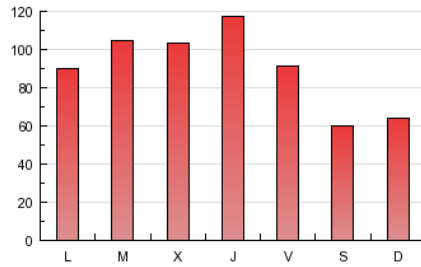

1. Cifras totales y promedios (Nacional)

MES - AÑO	NAVEGADORES UNICOS	VISITAS	PAGINAS
Mayo - 2013	48.698	137.972	283.512
PROMEDIO DIARIO	3.532	4.451	9.146
PROMEDIO LUNES-VIERNES	3.882	4.893	10.163
PROMEDIO SABADO-DOMINGO	2.525	3.180	6.222
PAGINAS / VISITAS	2,05		
DURACION MEDIA VISITAS	0:02:57		
DURACION MEDIA PAGINAS	0:01:26		

2. Secciones (Nacional)

	PAGINAS	%
HOME	142.209	50.16 %
RESTO	141.303	49.84 %

3. Por día del mes (Nacional)

Día	N. únicos	Visitas	Páginas	Día	N. únicos	Visitas	Páginas	Día	N. únicos	Visitas	Páginas
1	2.572	3.292	6.327	11	2.380	3.083	5.471	21	4.205	5.308	10.496
2	5.491	7.170	15.179	12	2.509	3.177	6.154	22	4.798	6.059	14.887
3	3.804	4.912	9.684	13	3.924	5.020	9.628	23	4.269	5.237	12.172
4	2.697	3.519	6.902	14	4.637	5.636	11.422	24	3.463	4.193	9.265
5	2.933	3.739	7.304	15	4.000	5.032	10.880	25	2.128	2.593	5.800
6	3.631	4.735	8.819	16	4.904	6.068	11.813	26	2.342	2.904	5.937
7	3.677	4.677	8.837	17	3.660	4.551	9.064	27	3.279	4.050	8.479
8	3.383	4.382	8.523	18	2.545	3.172	5.895	28	3.886	4.802	11.188
9	4.008	5.316	9.962	19	2.663	3.253	6.309	29	3.634	4.489	10.960
10	3.487	4.413	7.953	20	3.792	4.757	9.065	30	3.283	4.092	9.398
								31	3.510	4.341	9.739

4. Gráficas (Nacional)

4.1 Por día de la semana (promedio)

N. únicos / Visitas (x 100)

Páginas (x 100)

4.2 Por franja horaria (promedio)

Visitas (x 1000)

Páginas (x 1000)

4.3 Por meses