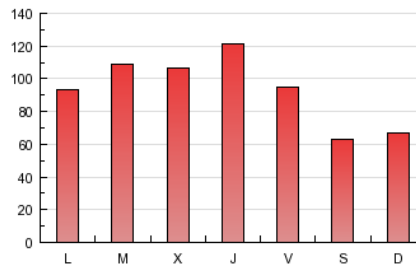

1. Cifras totales y promedios (Nacional e Internacional)

MES - AÑO	NAVEGADORES UNICOS	VISITAS	PAGINAS
Mayo - 2013	51.047	144.158	294.429
PROMEDIO DIARIO	3.681	4.650	9.498
PROMEDIO LUNES-VIERNES	4.043	5.106	10.542
PROMEDIO SABADO-DOMINGO	2.639	3.340	6.496
PAGINAS / VISITAS	2,04		
DURACION MEDIA VISITAS	0:02:55		
DURACION MEDIA PAGINAS	0:01:26		

2. Secciones (Nacional e Internacional)

	PAGINAS	%
HOME	147.667	50.15 %
RESTO	146.762	49.85 %

3. Por día del mes (Nacional e Internacional)

Día	N. únicos	Visitas	Páginas	Día	N. únicos	Visitas	Páginas	Día	N. únicos	Visitas	Páginas
1	2.714	3.483	6.638	11	2.488	3.235	5.708	21	4.389	5.534	10.900
2	5.687	7.441	15.694	12	2.631	3.351	6.450	22	4.975	6.287	15.348
3	3.948	5.122	10.059	13	4.092	5.231	9.984	23	4.439	5.449	12.607
4	2.819	3.698	7.233	14	4.869	5.929	11.910	24	3.607	4.381	9.636
5	3.039	3.898	7.584	15	4.191	5.266	11.374	25	2.233	2.734	6.070
6	3.781	4.958	9.236	16	5.150	6.395	12.372	26	2.442	3.038	6.171
7	3.810	4.878	9.164	17	3.816	4.760	9.461	27	3.398	4.205	8.748
8	3.523	4.594	8.841	18	2.684	3.353	6.176	28	4.022	4.984	11.548
9	4.156	5.518	10.286	19	2.777	3.410	6.572	29	3.769	4.671	11.260
10	3.624	4.596	8.232	20	3.955	4.973	9.431	30	3.410	4.255	9.698
								31	3.664	4.531	10.038

4. Gráficas (Nacional e Internacional)

4.1 Por día de la semana (promedio)

N. únicos / Visitas (x 100)

Páginas (x 100)

4.2 Por franja horaria (promedio)

Visitas (x 1000)

Páginas (x 1000)

4.3 Por meses