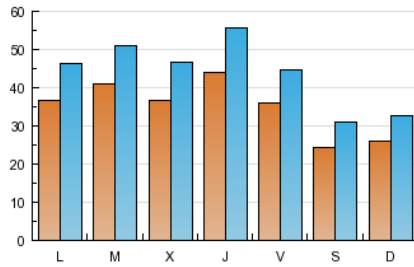

1. Cifras totales y promedios (Nacional)

MES - AÑO	NAVEGADORES UNICOS	VISITAS	PAGINAS
Mayo - 2013	48.698	137.972	283.512
PROMEDIO DIARIO	3.532	4.451	9.146
PROMEDIO LUNES-VIERNES	3.882	4.893	10.163
PROMEDIO SABADO-DOMINGO	2.525	3.180	6.222
PAGINAS / VISITAS	2,05		
DURACION MEDIA VISITAS	0:02:57		
DURACION MEDIA PAGINAS	0:01:26		

2. Secciones (Nacional)

	PAGINAS	%
HOME	142.209	50.16 %
RESTO	141.303	49.84 %

3. Por día del mes (Nacional)

Día	N. únicos	Visitas	Páginas	Día	N. únicos	Visitas	Páginas	Día	N. únicos	Visitas	Páginas
1	2.572	3.292	6.327	11	2.380	3.083	5.471	21	4.205	5.308	10.496
2	5.491	7.170	15.179	12	2.509	3.177	6.154	22	4.798	6.059	14.887
3	3.804	4.912	9.684	13	3.924	5.020	9.628	23	4.269	5.237	12.172
4	2.697	3.519	6.902	14	4.637	5.636	11.422	24	3.463	4.193	9.265
5	2.933	3.739	7.304	15	4.000	5.032	10.880	25	2.128	2.593	5.800
6	3.631	4.735	8.819	16	4.904	6.068	11.813	26	2.342	2.904	5.937
7	3.677	4.677	8.837	17	3.660	4.551	9.064	27	3.279	4.050	8.479
8	3.383	4.382	8.523	18	2.545	3.172	5.895	28	3.886	4.802	11.188
9	4.008	5.316	9.962	19	2.663	3.253	6.309	29	3.634	4.489	10.960
10	3.487	4.413	7.953	20	3.792	4.757	9.065	30	3.283	4.092	9.398
								31	3.510	4.341	9.739

4. Gráficas (Nacional)

4.1 Por día de la semana (promedio)

N. únicos / Visitas (x 100)

Páginas (x 100)

4.2 Por franja horaria (promedio)

Visitas (x 1000)

Páginas (x 1000)

4.3 Por meses