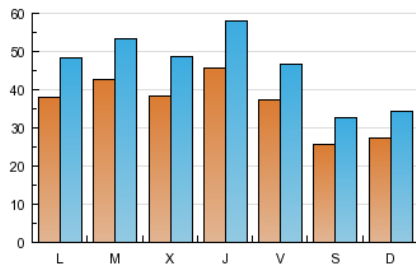

1. Cifras totales y promedios (Nacional e Internacional)

MES - AÑO	NAVEGADORES UNICOS	VISITAS	PAGINAS
Mayo - 2013	51.047	144.158	294.429
PROMEDIO DIARIO	3.681	4.650	9.498
PROMEDIO LUNES-VIERNES	4.043	5.106	10.542
PROMEDIO SABADO-DOMINGO	2.639	3.340	6.496
PAGINAS / VISITAS	2,04		
DURACION MEDIA VISITAS	0:02:55		
DURACION MEDIA PAGINAS	0:01:26		

2. Secciones (Nacional e Internacional)

	PAGINAS	%
HOME	147.667	50.15 %
RESTO	146.762	49.85 %

3. Por día del mes (Nacional e Internacional)

Día	N. únicos	Visitas	Páginas	Día	N. únicos	Visitas	Páginas	Día	N. únicos	Visitas	Páginas
1	2.714	3.483	6.638	11	2.488	3.235	5.708	21	4.389	5.534	10.900
2	5.687	7.441	15.694	12	2.631	3.351	6.450	22	4.975	6.287	15.348
3	3.948	5.122	10.059	13	4.092	5.231	9.984	23	4.439	5.449	12.607
4	2.819	3.698	7.233	14	4.869	5.929	11.910	24	3.607	4.381	9.636
5	3.039	3.898	7.584	15	4.191	5.266	11.374	25	2.233	2.734	6.070
6	3.781	4.958	9.236	16	5.150	6.395	12.372	26	2.442	3.038	6.171
7	3.810	4.878	9.164	17	3.816	4.760	9.461	27	3.398	4.205	8.748
8	3.523	4.594	8.841	18	2.684	3.353	6.176	28	4.022	4.984	11.548
9	4.156	5.518	10.286	19	2.777	3.410	6.572	29	3.769	4.671	11.260
10	3.624	4.596	8.232	20	3.955	4.973	9.431	30	3.410	4.255	9.698
								31	3.664	4.531	10.038

4. Gráficas (Nacional e Internacional)

4.1 Por día de la semana (promedio)

N. únicos / Visitas (x 100)

Páginas (x 100)

4.2 Por franja horaria (promedio)

Visitas (x 1000)

Páginas (x 1000)

4.3 Por meses