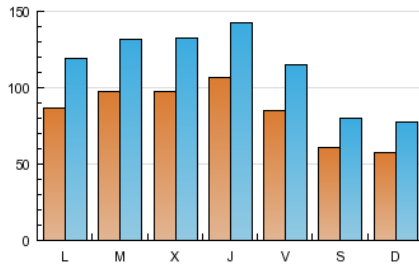

4. Gráficas (Nacional)

4.1 Por día de la semana (promedio)

N. únicos / Visitas (x 100)