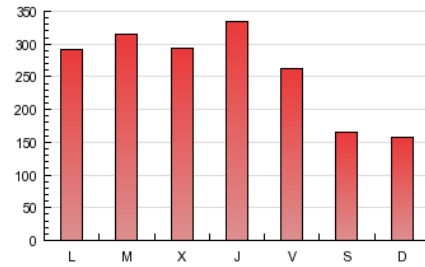

#### 3. Por día del mes (Nacional)

Día	N. únicos	Visitas	Páginas	Día	N. únicos	Visitas	Páginas	Día	N. únicos	Visitas	Páginas
1	7.939	10.333	22.206	11	11.098	14.840	32.953	21	4.844	6.540	12.173
2	7.952	11.045	25.609	12	9.478	12.635	27.106	22	8.965	12.294	30.737
3	7.344	10.319	24.038	13	5.913	7.767	15.485	23	7.305	10.214	29.668
4	8.336	11.391	26.958	14	5.741	7.813	16.427	24	8.282	11.630	30.104
5	7.127	9.819	22.752	15	8.487	11.825	30.282	25	11.635	15.329	37.389
6	6.984	8.990	17.454	16	11.929	15.742	35.153	26	7.670	10.507	24.676
7	5.520	7.301	14.112	17	10.152	13.509	30.868	27	5.653	7.657	18.143
8	8.267	11.456	26.837	18	11.490	15.290	36.342	28	7.049	9.267	20.063
9	11.314	14.772	31.721	19	9.752	12.984	30.293	29	9.731	13.473	36.005
10	13.373	17.605	32.646	20	5.633	7.431	15.280	30	10.383	13.881	35.733

4. Gráficas (Nacional)

4.1 Por día de la semana (promedio)

N. únicos / Visitas (x 100)

Páginas (x 100)

4.2 Por franja horaria (promedio)

Visitas (x 1000)

Páginas (x 1000)

4.3 Por meses