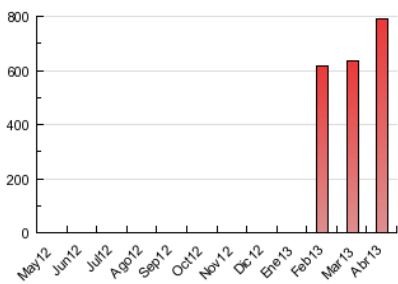

#### 3. Por día del mes (Nacional)

Día	N. únicos	Visitas	Páginas	Día	N. únicos	Visitas	Páginas	Día	N. únicos	Visitas	Páginas
1	7.939	10.333	22.206	11	11.098	14.840	32.953	21	4.844	6.540	12.173
2	7.952	11.045	25.609	12	9.478	12.635	27.106	22	8.965	12.294	30.737
3	7.344	10.319	24.038	13	5.913	7.767	15.485	23	7.305	10.214	29.668
4	8.336	11.391	26.958	14	5.741	7.813	16.427	24	8.282	11.630	30.104
5	7.127	9.819	22.752	15	8.487	11.825	30.282	25	11.635	15.329	37.389
6	6.984	8.990	17.454	16	11.929	15.742	35.153	26	7.670	10.507	24.676
7	5.520	7.301	14.112	17	10.152	13.509	30.868	27	5.653	7.657	18.143
8	8.267	11.456	26.837	18	11.490	15.290	36.342	28	7.049	9.267	20.063
9	11.314	14.772	31.721	19	9.752	12.984	30.293	29	9.731	13.473	36.005
10	13.373	17.605	32.646	20	5.633	7.431	15.280	30	10.383	13.881	35.733

4. Gráficas (Nacional)

4.1 Por día de la semana (promedio)

N. únicos / Visitas (x 100)

Páginas (x 100)

4.2 Por franja horaria (promedio)

Visitas (x 1000)

Páginas (x 1000)

4.3 Por meses

N. únicos / Visitas (x 1000)

Páginas (x 1000)