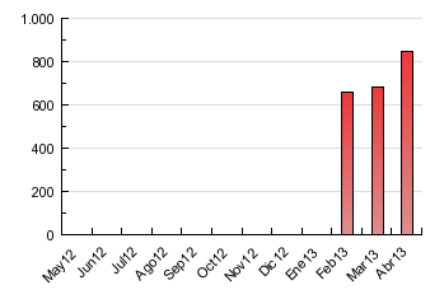

Páginas (x 1000)