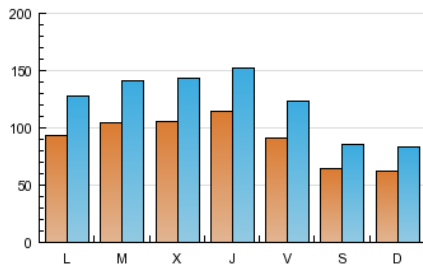

4. Gráficas (Nacional e Internacional)

4.1 Por día de la semana (promedio)

N. únicos / Visitas (x 100)