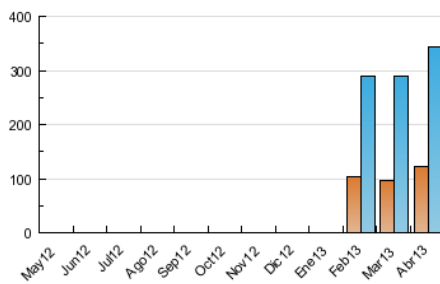

#### 3. Por día del mes (Nacional)

Día	N. únicos	Visitas	Páginas	Día	N. únicos	Visitas	Páginas	Día	N. únicos	Visitas	Páginas
1	7.939	10.333	22.206	11	11.098	14.840	32.953	21	4.844	6.540	12.173
2	7.952	11.045	25.609	12	9.478	12.635	27.106	22	8.965	12.294	30.737
3	7.344	10.319	24.038	13	5.913	7.767	15.485	23	7.305	10.214	29.668
4	8.336	11.391	26.958	14	5.741	7.813	16.427	24	8.282	11.630	30.104
5	7.127	9.819	22.752	15	8.487	11.825	30.282	25	11.635	15.329	37.389
6	6.984	8.990	17.454	16	11.929	15.742	35.153	26	7.670	10.507	24.676
7	5.520	7.301	14.112	17	10.152	13.509	30.868	27	5.653	7.657	18.143
8	8.267	11.456	26.837	18	11.490	15.290	36.342	28	7.049	9.267	20.063
9	11.314	14.772	31.721	19	9.752	12.984	30.293	29	9.731	13.473	36.005
10	13.373	17.605	32.646	20	5.633	7.431	15.280	30	10.383	13.881	35.733

4. Gráficas (Nacional)

4.1 Por día de la semana (promedio)

N. únicos / Visitas (x 100)

Páginas (x 100)

4.2 Por franja horaria (promedio)

Visitas (x 1000)

Páginas (x 1000)

4.3 Por meses

N. únicos / Visitas (x 1000)

Páginas (x 1000)