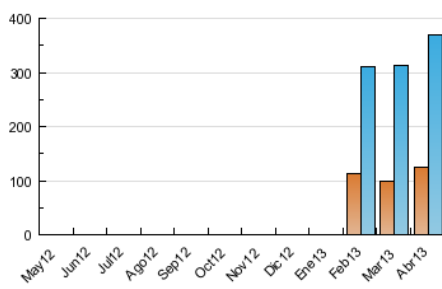

4.3 Por meses

N. únicos / Visitas (x 1000)