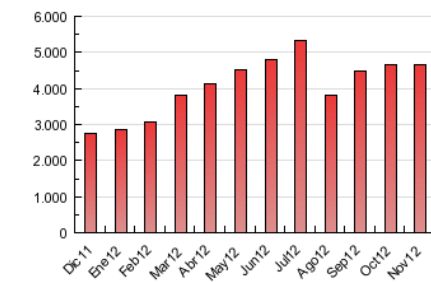

#### 3. Por día del mes (Nacional)

Día	N. únicos	Visitas	Páginas	Día	N. únicos	Visitas	Páginas	Día	N. únicos	Visitas	Páginas
1	46.688	57.978	131.488	11	46.572	56.874	116.785	21	62.237	75.539	158.282
2	49.072	60.697	127.169	12	60.439	74.052	156.451	22	74.575	88.405	182.839
3	43.379	52.875	105.348	13	59.654	73.753	147.700	23	77.368	91.033	188.313
4	46.931	57.617	120.636	14	65.396	86.786	182.730	24	66.615	78.536	159.249
5	60.027	73.211	162.448	15	68.909	84.216	172.170	25	53.349	69.027	140.454
6	62.243	76.741	174.221	16	58.682	71.717	157.684	26	65.877	81.135	182.123
7	62.786	77.214	164.564	17	46.882	57.584	128.487	27	64.440	78.699	164.511
8	59.206	72.950	162.974	18	47.948	58.679	118.247	28	62.375	76.551	181.751
9	52.198	64.164	158.318	19	68.701	82.780	169.258	29	81.562	95.399	201.650
10	53.449	63.654	130.555	20	65.238	78.734	156.683	30	64.698	78.284	168.614

4. Gráficas (Nacional)

4.1 Por día de la semana (promedio)

N. únicos / Visitas (x 100)

Páginas (x 100)

4.2 Por franja horaria (promedio)

Visitas (x 1000)

Páginas (x 1000)

4.3 Por meses

N. únicos / Visitas (x 1000)

Páginas (x 1000)