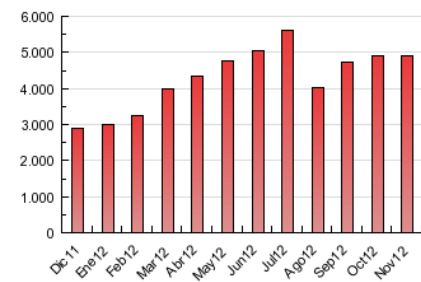

### 3. Por día del mes (Nacional e Internacional)

Día	N. únicos	Visitas	Páginas	Día	N. únicos	Visitas	Páginas	Día	N. únicos	Visitas	Páginas
1	49.860	61.743	138.845	11	49.229	60.023	122.720	21	66.357	80.405	167.002
2	52.146	64.358	133.683	12	64.329	78.695	165.146	22	79.835	94.441	193.478
3	46.113	56.094	111.192	13	63.105	77.953	155.342	23	82.615	97.038	199.102
4	49.440	60.626	126.105	14	69.230	91.703	192.028	24	71.537	84.161	168.868
5	63.937	77.869	171.092	15	73.557	89.735	181.935	25	56.732	73.233	148.099
6	66.190	81.441	183.374	16	62.278	76.011	166.133	26	70.120	86.253	192.122
7	66.914	82.144	173.688	17	49.786	61.025	135.000	27	68.616	83.685	173.626
8	62.709	77.163	171.121	18	50.886	62.156	124.197	28	66.390	81.387	191.018
9	55.359	67.923	166.024	19	73.035	87.893	178.359	29	87.581	102.182	213.094
10	56.974	67.716	137.756	20	69.152	83.372	164.868	30	69.212	83.531	177.968

#### 4.1 Por día de la semana (promedio)

N. únicos / Visitas (x 100)

Páginas (x 100)

#### 4.2 Por franja horaria (promedio)

Visitas (x 1000)

Páginas (x 1000)

#### 4.3 Por meses

N. únicos / Visitas (x 1000)

Páginas (x 1000)