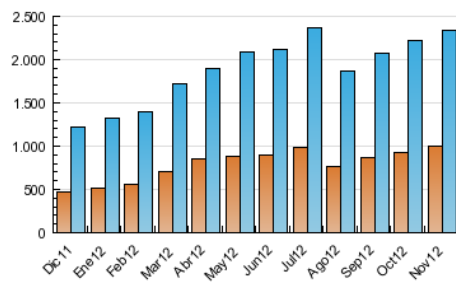

### 3. Por día del mes (Nacional e Internacional)

Día	N. únicos	Visitas	Páginas	Día	N. únicos	Visitas	Páginas	Día	N. únicos	Visitas	Páginas
1	49.860	61.743	138.845	11	49.229	60.023	122.720	21	66.357	80.405	167.002
2	52.146	64.358	133.683	12	64.329	78.695	165.146	22	79.835	94.441	193.478
3	46.113	56.094	111.192	13	63.105	77.953	155.342	23	82.615	97.038	199.102
4	49.440	60.626	126.105	14	69.230	91.703	192.028	24	71.537	84.161	168.868
5	63.937	77.869	171.092	15	73.557	89.735	181.935	25	56.732	73.233	148.099
6	66.190	81.441	183.374	16	62.278	76.011	166.133	26	70.120	86.253	192.122
7	66.914	82.144	173.688	17	49.786	61.025	135.000	27	68.616	83.685	173.626
8	62.709	77.163	171.121	18	50.886	62.156	124.197	28	66.390	81.387	191.018
9	55.359	67.923	166.024	19	73.035	87.893	178.359	29	87.581	102.182	213.094
10	56.974	67.716	137.756	20	69.152	83.372	164.868	30	69.212	83.531	177.968

#### 4.1 Por día de la semana (promedio)

N. únicos / Visitas (x 100)

Páginas (x 100)

#### 4.2 Por franja horaria (promedio)

Visitas (x 1000)

Páginas (x 1000)

#### 4.3 Por meses

N. únicos / Visitas (x 1000)

Páginas (x 1000)