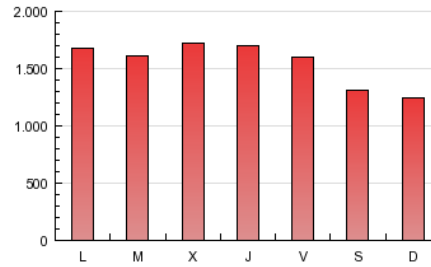

#### 2. Secciones (Nacional)

	PAGINAS	%
<b>HOME</b>	2.216.040	47.44 %
<b>RESTO</b>	2.455.662	52.56 %

#### 3. Por día del mes (Nacional)

Día	N. únicos	Visitas	Páginas	Día	N. únicos	Visitas	Páginas	Día	N. únicos	Visitas	Páginas
1	46.688	57.978	131.488	11	46.572	56.874	116.785	21	62.237	75.539	158.282
2	49.072	60.697	127.169	12	60.439	74.052	156.451	22	74.575	88.405	182.839
3	43.379	52.875	105.348	13	59.654	73.753	147.700	23	77.368	91.033	188.313
4	46.931	57.617	120.636	14	65.396	86.786	182.730	24	66.615	78.536	159.249
5	60.027	73.211	162.448	15	68.909	84.216	172.170	25	53.349	69.027	140.454
6	62.243	76.741	174.221	16	58.682	71.717	157.684	26	65.877	81.135	182.123
7	62.786	77.214	164.564	17	46.882	57.584	128.487	27	64.440	78.699	164.511
8	59.206	72.950	162.974	18	47.948	58.679	118.247	28	62.375	76.551	181.751
9	52.198	64.164	158.318	19	68.701	82.780	169.258	29	81.562	95.399	201.650
10	53.449	63.654	130.555	20	65.238	78.734	156.683	30	64.698	78.284	168.614

4. Gráficas (Nacional)

4.1 Por día de la semana (promedio)

N. únicos / Visitas (x 100)

Páginas (x 100)

4.2 Por franja horaria (promedio)

Visitas (x 1000)

Páginas (x 1000)

4.3 Por meses