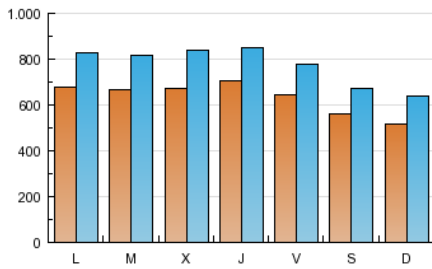

4. Gráficas (Nacional e Internacional)

4.1 Por día de la semana (promedio)

N. únicos / Visitas (x 100)