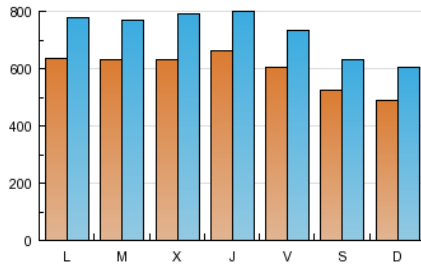

4. Gráficas (Nacional)

4.1 Por día de la semana (promedio)

N. únicos / Visitas (x 100)