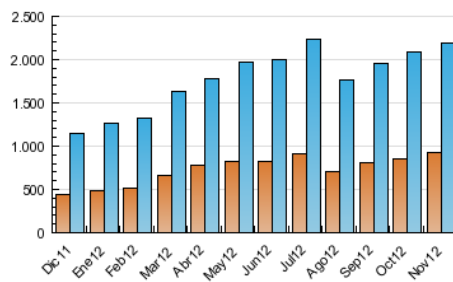

#### 3. Por día del mes (Nacional)

Día	N. únicos	Visitas	Páginas	Día	N. únicos	Visitas	Páginas	Día	N. únicos	Visitas	Páginas
1	46.688	57.978	131.488	11	46.572	56.874	116.785	21	62.237	75.539	158.282
2	49.072	60.697	127.169	12	60.439	74.052	156.451	22	74.575	88.405	182.839
3	43.379	52.875	105.348	13	59.654	73.753	147.700	23	77.368	91.033	188.313
4	46.931	57.617	120.636	14	65.396	86.786	182.730	24	66.615	78.536	159.249
5	60.027	73.211	162.448	15	68.909	84.216	172.170	25	53.349	69.027	140.454
6	62.243	76.741	174.221	16	58.682	71.717	157.684	26	65.877	81.135	182.123
7	62.786	77.214	164.564	17	46.882	57.584	128.487	27	64.440	78.699	164.511
8	59.206	72.950	162.974	18	47.948	58.679	118.247	28	62.375	76.551	181.751
9	52.198	64.164	158.318	19	68.701	82.780	169.258	29	81.562	95.399	201.650
10	53.449	63.654	130.555	20	65.238	78.734	156.683	30	64.698	78.284	168.614

4. Gráficas (Nacional)

4.1 Por día de la semana (promedio)

N. únicos / Visitas (x 100)

Páginas (x 100)

4.2 Por franja horaria (promedio)

Visitas (x 1000)

Páginas (x 1000)

4.3 Por meses

N. únicos / Visitas (x 1000)

Páginas (x 1000)