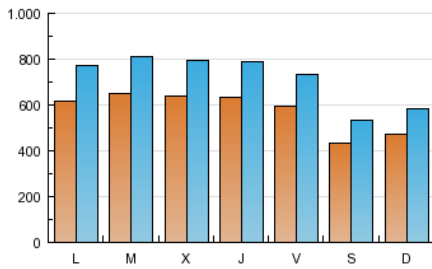

elplural.com
PERIÓDICO DIGITAL PROGRESISTA

1. Cifras totales y promedios (Nacional e Internacional)

MES - AÑO	NAVEGADORES UNICOS	VISITAS	PAGINAS
Mayo - 2013	879.673	2.237.870	4.442.514
PROMEDIO DIARIO	58.111	72.189	143.307
PROMEDIO LUNES-VIERNES	62.593	77.880	155.673
PROMEDIO SABADO-DOMINGO	45.224	55.828	107.753
PAGINAS / VISITAS	1,99		
DURACION MEDIA VISITAS	0:03:24		
DURACION MEDIA PAGINAS	0:01:43		

2. Secciones (Nacional e Internacional)

	PAGINAS	%
HOME	2.258.529	50.84 %
RESTO	2.183.985	49.16 %

3. Por día del mes (Nacional e Internacional)

Día	N. únicos	Visitas	Páginas	Día	N. únicos	Visitas	Páginas	Día	N. únicos	Visitas	Páginas
1	46.518	59.391	119.631	11	43.321	53.123	100.621	21	61.470	77.816	151.747
2	51.881	65.276	111.133	12	49.746	61.274	111.990	22	63.363	79.880	161.491
3	53.136	66.430	125.174	13	64.438	80.132	164.913	23	66.831	82.603	169.451
4	44.351	53.859	97.518	14	68.994	85.052	176.467	24	60.484	74.866	142.995
5	43.571	54.466	114.752	15	74.471	90.237	183.767	25	37.574	47.193	91.806
6	58.970	74.619	150.084	16	72.094	88.415	169.520	26	45.042	55.952	112.547
7	61.230	76.553	150.662	17	58.412	73.034	160.135	27	60.842	77.023	159.640
8	66.338	82.259	160.141	18	47.419	58.423	114.713	28	67.614	84.319	188.285
9	64.472	80.626	156.003	19	50.767	62.333	118.078	29	69.905	86.180	183.742
10	55.345	68.834	136.489	20	61.849	77.669	157.696	30	62.138	77.017	149.351
								31	68.844	83.016	151.972

4. Gráficas (Nacional e Internacional)

4.1 Por día de la semana (promedio)

N. únicos / Visitas (x 100)

Páginas (x 100)

4.2 Por franja horaria (promedio)

Visitas (x 1000)

Páginas (x 1000)

4.3 Por meses