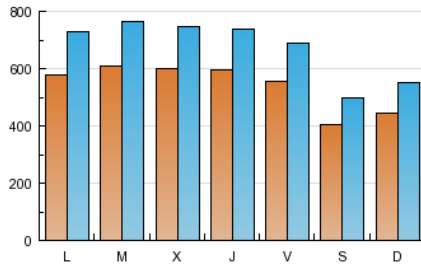

elplural.com
PERIÓDICO DIGITAL PROGRESISTA

1. Cifras totales y promedios (Nacional)

MES - AÑO	NAVEGADORES UNICOS	VISITAS	PAGINAS
Mayo - 2013	809.733	2.104.678	4.210.332
PROMEDIO DIARIO	54.554	67.893	135.817
PROMEDIO LUNES-VIERNES	58.746	73.233	147.561
PROMEDIO SABADO-DOMINGO	42.504	52.541	102.054
PAGINAS / VISITAS	2,00		
DURACION MEDIA VISITAS	0:03:25		
DURACION MEDIA PAGINAS	0:01:43		

2. Secciones (Nacional)

	PAGINAS	%
HOME	2.162.803	51.37 %
RESTO	2.047.529	48.63 %

3. Por día del mes (Nacional)

Día	N. únicos	Visitas	Páginas	Día	N. únicos	Visitas	Páginas	Día	N. únicos	Visitas	Páginas
1	43.665	55.852	113.568	11	40.720	49.962	95.136	21	57.933	73.426	144.138
2	48.897	61.576	105.330	12	46.807	57.760	106.234	22	59.403	75.057	152.996
3	50.004	62.549	118.687	13	60.433	75.290	156.178	23	62.755	77.664	160.527
4	41.555	50.493	92.036	14	64.843	80.078	167.461	24	56.741	70.347	135.317
5	41.161	51.522	109.270	15	69.612	84.622	174.404	25	35.175	44.251	86.549
6	55.773	70.630	143.002	16	67.283	82.714	159.860	26	42.344	52.672	106.821
7	57.585	72.174	143.062	17	54.817	68.714	151.941	27	57.426	72.838	152.236
8	62.129	77.240	151.662	18	44.442	54.860	108.387	28	63.356	79.221	178.863
9	60.346	75.650	147.584	19	47.829	58.804	111.996	29	65.513	80.910	174.033
10	52.017	64.799	129.353	20	58.197	73.187	149.571	30	58.328	72.347	141.223
								31	64.099	77.469	142.907

4. Gráficas (Nacional)

4.1 Por día de la semana (promedio)

N. únicos / Visitas (x 100)

Páginas (x 100)

4.2 Por franja horaria (promedio)

Visitas (x 1000)

Páginas (x 1000)

4.3 Por meses