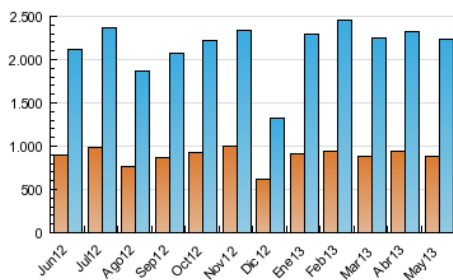

4.3 Por meses

N. únicos / Visitas (x 1000)