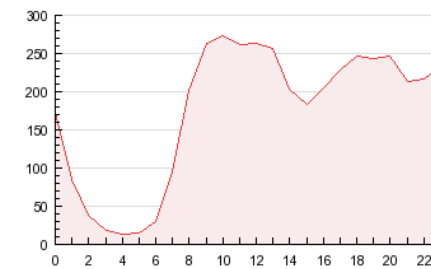

2. Secciones (Nacional)

	PAGINAS	%
HOME	2.162.803	51.37 %
RESTO	2.047.529	48.63 %

3. Por día del mes (Nacional)

Día	N. únicos	Visitas	Páginas	Día	N. únicos	Visitas	Páginas	Día	N. únicos	Visitas	Páginas
1	43.665	55.852	113.568	11	40.720	49.962	95.136	21	57.933	73.426	144.138
2	48.897	61.576	105.330	12	46.807	57.760	106.234	22	59.403	75.057	152.996
3	50.004	62.549	118.687	13	60.433	75.290	156.178	23	62.755	77.664	160.527
4	41.555	50.493	92.036	14	64.843	80.078	167.461	24	56.741	70.347	135.317
5	41.161	51.522	109.270	15	69.612	84.622	174.404	25	35.175	44.251	86.549
6	55.773	70.630	143.002	16	67.283	82.714	159.860	26	42.344	52.672	106.821
7	57.585	72.174	143.062	17	54.817	68.714	151.941	27	57.426	72.838	152.236
8	62.129	77.240	151.662	18	44.442	54.860	108.387	28	63.356	79.221	178.863
9	60.346	75.650	147.584	19	47.829	58.804	111.996	29	65.513	80.910	174.033
10	52.017	64.799	129.353	20	58.197	73.187	149.571	30	58.328	72.347	141.223
								31	64.099	77.469	142.907

4. Gráficas (Nacional)

4.1 Por día de la semana (promedio)

N. únicos / Visitas (x 100)

Páginas (x 100)

4.2 Por franja horaria (promedio)

Visitas (x 1000)

Páginas (x 1000)

4.3 Por meses