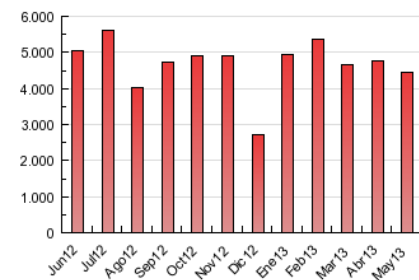

Páginas (x 1000)