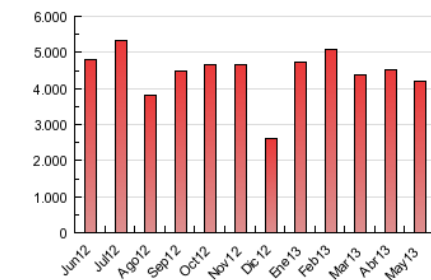

Páginas (x 1000)