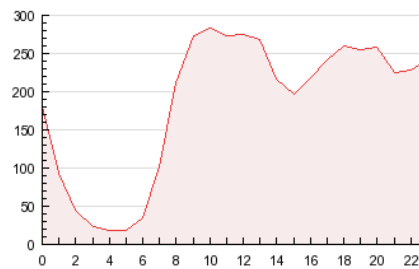

2. Secciones (Nacional e Internacional)

	PAGINAS	%
HOME	2.258.529	50.84 %
RESTO	2.183.985	49.16 %

3. Por día del mes (Nacional e Internacional)

Día	N. únicos	Visitas	Páginas	Día	N. únicos	Visitas	Páginas	Día	N. únicos	Visitas	Páginas
1	46.518	59.391	119.631	11	43.321	53.123	100.621	21	61.470	77.816	151.747
2	51.881	65.276	111.133	12	49.746	61.274	111.990	22	63.363	79.880	161.491
3	53.136	66.430	125.174	13	64.438	80.132	164.913	23	66.831	82.603	169.451
4	44.351	53.859	97.518	14	68.994	85.052	176.467	24	60.484	74.866	142.995
5	43.571	54.466	114.752	15	74.471	90.237	183.767	25	37.574	47.193	91.806
6	58.970	74.619	150.084	16	72.094	88.415	169.520	26	45.042	55.952	112.547
7	61.230	76.553	150.662	17	58.412	73.034	160.135	27	60.842	77.023	159.640
8	66.338	82.259	160.141	18	47.419	58.423	114.713	28	67.614	84.319	188.285
9	64.472	80.626	156.003	19	50.767	62.333	118.078	29	69.905	86.180	183.742
10	55.345	68.834	136.489	20	61.849	77.669	157.696	30	62.138	77.017	149.351
								31	68.844	83.016	151.972

4. Gráficas (Nacional e Internacional)

4.1 Por día de la semana (promedio)

N. únicos / Visitas (x 100)

Páginas (x 100)

4.2 Por franja horaria (promedio)

Visitas (x 1000)

Páginas (x 1000)

4.3 Por meses