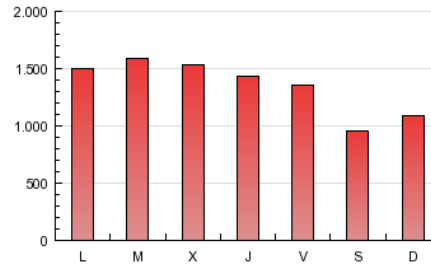

elplural.com
PERIÓDICO DIGITAL PROGRESISTA

1. Cifras totales y promedios (Nacional)

MES - AÑO	NAVEGADORES UNICOS	VISITAS	PAGINAS
Mayo - 2013	809.733	2.104.678	4.210.332
PROMEDIO DIARIO	54.554	67.893	135.817
PROMEDIO LUNES-VIERNES	58.746	73.233	147.561
PROMEDIO SABADO-DOMINGO	42.504	52.541	102.054
PAGINAS / VISITAS	2,00		
DURACION MEDIA VISITAS	0:03:25		
DURACION MEDIA PAGINAS	0:01:43		

2. Secciones (Nacional)

	PAGINAS	%
HOME	2.162.803	51.37 %
RESTO	2.047.529	48.63 %

3. Por día del mes (Nacional)

Día	N. únicos	Visitas	Páginas	Día	N. únicos	Visitas	Páginas	Día	N. únicos	Visitas	Páginas
1	43.665	55.852	113.568	11	40.720	49.962	95.136	21	57.933	73.426	144.138
2	48.897	61.576	105.330	12	46.807	57.760	106.234	22	59.403	75.057	152.996
3	50.004	62.549	118.687	13	60.433	75.290	156.178	23	62.755	77.664	160.527
4	41.555	50.493	92.036	14	64.843	80.078	167.461	24	56.741	70.347	135.317
5	41.161	51.522	109.270	15	69.612	84.622	174.404	25	35.175	44.251	86.549
6	55.773	70.630	143.002	16	67.283	82.714	159.860	26	42.344	52.672	106.821
7	57.585	72.174	143.062	17	54.817	68.714	151.941	27	57.426	72.838	152.236
8	62.129	77.240	151.662	18	44.442	54.860	108.387	28	63.356	79.221	178.863
9	60.346	75.650	147.584	19	47.829	58.804	111.996	29	65.513	80.910	174.033
10	52.017	64.799	129.353	20	58.197	73.187	149.571	30	58.328	72.347	141.223
								31	64.099	77.469	142.907

4. Gráficas (Nacional)

4.1 Por día de la semana (promedio)

N. únicos / Visitas (x 100)

Páginas (x 100)

4.2 Por franja horaria (promedio)

Visitas (x 1000)

Páginas (x 1000)

4.3 Por meses