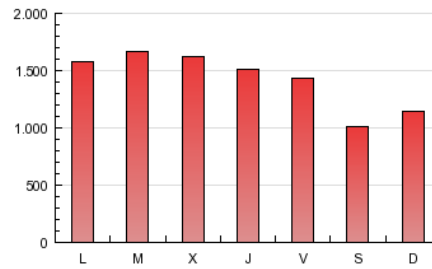

elplural.com
PERIÓDICO DIGITAL PROGRESISTA

1. Cifras totales y promedios (Nacional e Internacional)

MES - AÑO	NAVEGADORES UNICOS	VISITAS	PAGINAS
Mayo - 2013	879.673	2.237.870	4.442.514
PROMEDIO DIARIO	58.111	72.189	143.307
PROMEDIO LUNES-VIERNES	62.593	77.880	155.673
PROMEDIO SABADO-DOMINGO	45.224	55.828	107.753
PAGINAS / VISITAS	1,99		
DURACION MEDIA VISITAS	0:03:24		
DURACION MEDIA PAGINAS	0:01:43		

2. Secciones (Nacional e Internacional)

	PAGINAS	%
HOME	2.258.529	50.84 %
RESTO	2.183.985	49.16 %

3. Por día del mes (Nacional e Internacional)

Día	N. únicos	Visitas	Páginas	Día	N. únicos	Visitas	Páginas	Día	N. únicos	Visitas	Páginas
1	46.518	59.391	119.631	11	43.321	53.123	100.621	21	61.470	77.816	151.747
2	51.881	65.276	111.133	12	49.746	61.274	111.990	22	63.363	79.880	161.491
3	53.136	66.430	125.174	13	64.438	80.132	164.913	23	66.831	82.603	169.451
4	44.351	53.859	97.518	14	68.994	85.052	176.467	24	60.484	74.866	142.995
5	43.571	54.466	114.752	15	74.471	90.237	183.767	25	37.574	47.193	91.806
6	58.970	74.619	150.084	16	72.094	88.415	169.520	26	45.042	55.952	112.547
7	61.230	76.553	150.662	17	58.412	73.034	160.135	27	60.842	77.023	159.640
8	66.338	82.259	160.141	18	47.419	58.423	114.713	28	67.614	84.319	188.285
9	64.472	80.626	156.003	19	50.767	62.333	118.078	29	69.905	86.180	183.742
10	55.345	68.834	136.489	20	61.849	77.669	157.696	30	62.138	77.017	149.351
								31	68.844	83.016	151.972

4. Gráficas (Nacional e Internacional)

4.1 Por día de la semana (promedio)

N. únicos / Visitas (x 100)

Páginas (x 100)

4.2 Por franja horaria (promedio)

Visitas (x 1000)

Páginas (x 1000)

4.3 Por meses