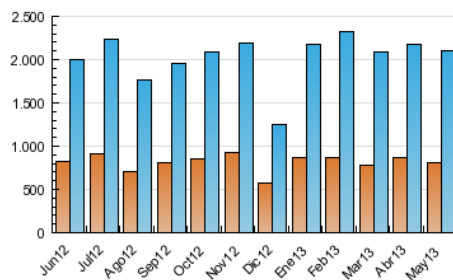

4.3 Por meses

N. únicos / Visitas (x 1000)