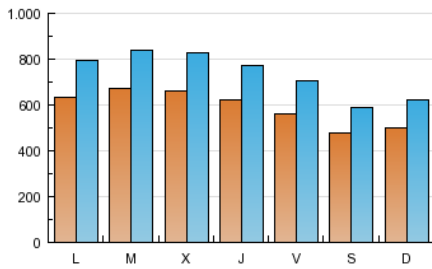

elplural.com
PERIÓDICO DIGITAL PROGRESISTA

1. Cifras totales y promedios (Nacional e Internacional)

MES - AÑO	NAVEGADORES UNICOS	VISITAS	PAGINAS
Marzo - 2013	875.795	2.252.345	4.661.098
PROMEDIO DIARIO	58.202	72.656	150.358
PROMEDIO LUNES-VIERNES	62.566	78.371	164.198
PROMEDIO SABADO-DOMINGO	49.039	60.656	121.293
PAGINAS / VISITAS	2,07		
DURACION MEDIA VISITAS	0:03:26		
DURACION MEDIA PAGINAS	0:01:40		

2. Secciones (Nacional e Internacional)

	PAGINAS	%
HOME	2.361.531	50.66 %
RESTO	2.299.567	49.34 %

3. Por día del mes (Nacional e Internacional)

Día	N. únicos	Visitas	Páginas	Día	N. únicos	Visitas	Páginas	Día	N. únicos	Visitas	Páginas
1	59.509	76.176	180.590	11	70.332	88.427	189.215	21	62.447	77.101	162.723
2	46.447	58.383	116.153	12	65.421	82.492	176.638	22	55.445	69.707	139.987
3	46.217	59.090	115.279	13	68.732	86.852	175.220	23	49.764	60.376	117.486
4	60.022	77.381	158.083	14	77.505	94.802	204.321	24	50.756	62.522	129.129
5	65.658	84.056	178.583	15	62.886	77.284	160.168	25	65.731	82.826	181.256
6	66.831	84.749	171.967	16	56.563	68.430	136.086	26	77.204	93.409	176.005
7	65.131	82.998	189.609	17	56.056	68.358	131.216	27	61.570	75.846	154.226
8	62.073	78.212	178.985	18	56.159	70.006	132.980	28	44.035	54.698	107.988
9	45.048	56.937	126.654	19	60.120	75.839	157.337	29	40.253	50.069	97.340
10	51.403	64.542	135.222	20	66.824	82.855	174.944	30	41.226	50.577	93.686
								31	46.905	57.345	112.022

4. Gráficas (Nacional e Internacional)

4.1 Por día de la semana (promedio)

N. únicos / Visitas (x 100)

Páginas (x 100)

4.2 Por franja horaria (promedio)

Visitas (x 1000)

Páginas (x 1000)

4.3 Por meses