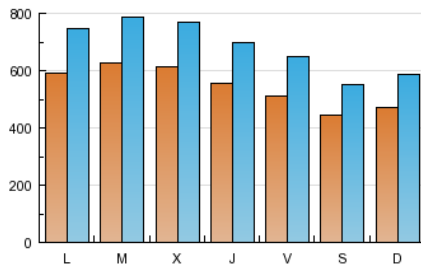

elplural.com
 PERIÓDICO DIGITAL PROGRESISTA

1. Cifras totales y promedios (Nacional)

MES - AÑO	NAVEGADORES UNICOS	VISITAS	PAGINAS
Marzo - 2013	780.808	2.091.981	4.384.721
PROMEDIO DIARIO	53.796	67.483	141.443
PROMEDIO LUNES-VIERNES	57.618	72.577	154.225
PROMEDIO SABADO-DOMINGO	45.768	56.786	114.600
PAGINAS / VISITAS	2,10		
DURACION MEDIA VISITAS	0:03:28		
DURACION MEDIA PAGINAS	0:01:40		

2. Secciones (Nacional)

	PAGINAS	%
HOME	2.259.364	51.53 %
RESTO	2.125.357	48.47 %

3. Por día del mes (Nacional)

Día	N. únicos	Visitas	Páginas	Día	N. únicos	Visitas	Páginas	Día	N. únicos	Visitas	Páginas
1	55.726	71.486	171.102	11	66.125	83.340	179.832	21	58.183	72.090	153.675
2	43.680	54.938	109.923	12	61.170	77.413	167.624	22	51.501	65.043	132.031
3	43.788	55.948	109.686	13	62.958	80.151	164.351	23	46.836	56.911	111.541
4	56.575	73.010	150.187	14	62.744	78.808	180.705	24	47.712	58.936	122.803
5	61.435	78.827	168.798	15	54.446	67.955	145.666	25	61.508	77.749	171.833
6	61.952	78.949	161.901	16	51.332	62.596	126.884	26	72.257	87.679	166.295
7	60.510	77.437	179.124	17	51.213	62.862	122.385	27	57.429	70.938	145.327
8	57.308	72.592	168.805	18	51.536	64.631	124.426	28	40.696	50.728	101.075
9	42.292	53.560	120.278	19	56.007	70.915	148.516	29	37.413	46.714	91.643
10	48.416	60.929	128.271	20	62.504	77.666	165.801	30	38.442	47.271	88.008
								31	43.972	53.909	106.225

4. Gráficas (Nacional)

4.1 Por día de la semana (promedio)

N. únicos / Visitas (x 100)

Páginas (x 100)

4.2 Por franja horaria (promedio)

Visitas (x 1000)

Páginas (x 1000)

4.3 Por meses