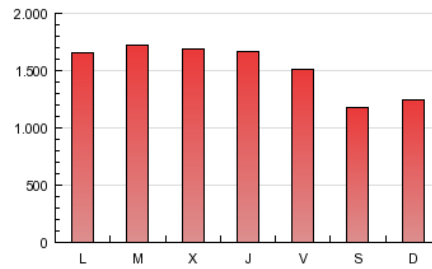

elplural.com
PERIÓDICO DIGITAL PROGRESISTA

1. Cifras totales y promedios (Nacional e Internacional)

MES - AÑO	NAVEGADORES UNICOS	VISITAS	PAGINAS
Marzo - 2013	875.795	2.252.345	4.661.098
PROMEDIO DIARIO	58.202	72.656	150.358
PROMEDIO LUNES-VIERNES	62.566	78.371	164.198
PROMEDIO SABADO-DOMINGO	49.039	60.656	121.293
PAGINAS / VISITAS	2,07		
DURACION MEDIA VISITAS	0:03:26		
DURACION MEDIA PAGINAS	0:01:40		

2. Secciones (Nacional e Internacional)

	PAGINAS	%
HOME	2.361.531	50.66 %
RESTO	2.299.567	49.34 %

3. Por día del mes (Nacional e Internacional)

Día	N. únicos	Visitas	Páginas	Día	N. únicos	Visitas	Páginas	Día	N. únicos	Visitas	Páginas
1	59.509	76.176	180.590	11	70.332	88.427	189.215	21	62.447	77.101	162.723
2	46.447	58.383	116.153	12	65.421	82.492	176.638	22	55.445	69.707	139.987
3	46.217	59.090	115.279	13	68.732	86.852	175.220	23	49.764	60.376	117.486
4	60.022	77.381	158.083	14	77.505	94.802	204.321	24	50.756	62.522	129.129
5	65.658	84.056	178.583	15	62.886	77.284	160.168	25	65.731	82.826	181.256
6	66.831	84.749	171.967	16	56.563	68.430	136.086	26	77.204	93.409	176.005
7	65.131	82.998	189.609	17	56.056	68.358	131.216	27	61.570	75.846	154.226
8	62.073	78.212	178.985	18	56.159	70.006	132.980	28	44.035	54.698	107.988
9	45.048	56.937	126.654	19	60.120	75.839	157.337	29	40.253	50.069	97.340
10	51.403	64.542	135.222	20	66.824	82.855	174.944	30	41.226	50.577	93.686
								31	46.905	57.345	112.022

4. Gráficas (Nacional e Internacional)

4.1 Por día de la semana (promedio)

N. únicos / Visitas (x 100)

Páginas (x 100)

4.2 Por franja horaria (promedio)

Visitas (x 1000)

Páginas (x 1000)

4.3 Por meses