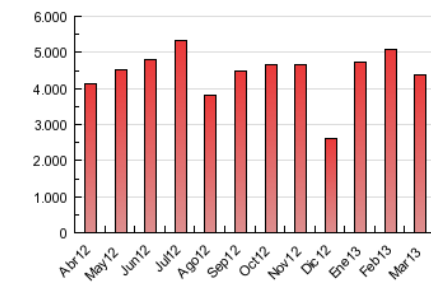

Páginas (x 1000)