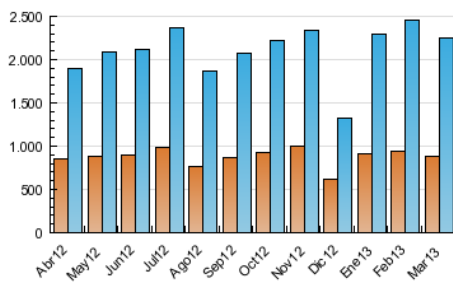

4.3 Por meses

N. únicos / Visitas (x 1000)