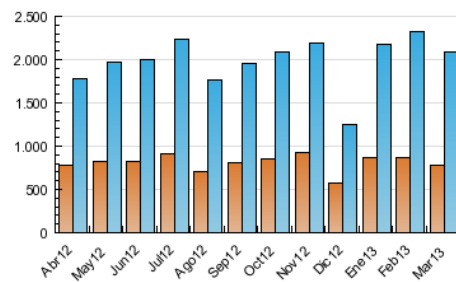

4.3 Por meses

N. únicos / Visitas (x 1000)