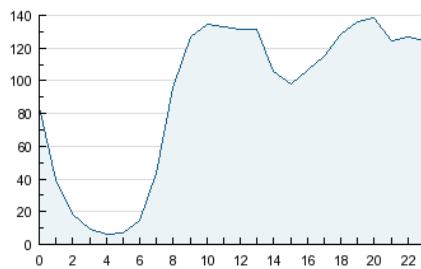

2. Secciones (Nacional)

	PAGINAS	%
HOME	2.259.364	51.53 %
RESTO	2.125.357	48.47 %

3. Por día del mes (Nacional)

Día	N. únicos	Visitas	Páginas	Día	N. únicos	Visitas	Páginas	Día	N. únicos	Visitas	Páginas
1	55.726	71.486	171.102	11	66.125	83.340	179.832	21	58.183	72.090	153.675
2	43.680	54.938	109.923	12	61.170	77.413	167.624	22	51.501	65.043	132.031
3	43.788	55.948	109.686	13	62.958	80.151	164.351	23	46.836	56.911	111.541
4	56.575	73.010	150.187	14	62.744	78.808	180.705	24	47.712	58.936	122.803
5	61.435	78.827	168.798	15	54.446	67.955	145.666	25	61.508	77.749	171.833
6	61.952	78.949	161.901	16	51.332	62.596	126.884	26	72.257	87.679	166.295
7	60.510	77.437	179.124	17	51.213	62.862	122.385	27	57.429	70.938	145.327
8	57.308	72.592	168.805	18	51.536	64.631	124.426	28	40.696	50.728	101.075
9	42.292	53.560	120.278	19	56.007	70.915	148.516	29	37.413	46.714	91.643
10	48.416	60.929	128.271	20	62.504	77.666	165.801	30	38.442	47.271	88.008
								31	43.972	53.909	106.225

4. Gráficas (Nacional)

4.1 Por día de la semana (promedio)

N. únicos / Visitas (x 100)

Páginas (x 100)

4.2 Por franja horaria (promedio)

Visitas (x 1000)

Páginas (x 1000)

4.3 Por meses