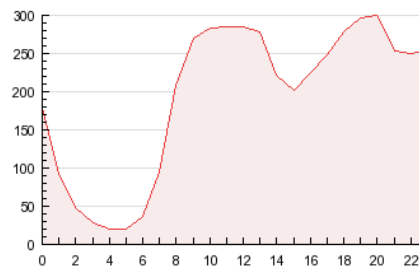

2. Secciones (Nacional e Internacional)

	PAGINAS	%
HOME	2.361.531	50.66 %
RESTO	2.299.567	49.34 %

3. Por día del mes (Nacional e Internacional)

Día	N. únicos	Visitas	Páginas	Día	N. únicos	Visitas	Páginas	Día	N. únicos	Visitas	Páginas
1	59.509	76.176	180.590	11	70.332	88.427	189.215	21	62.447	77.101	162.723
2	46.447	58.383	116.153	12	65.421	82.492	176.638	22	55.445	69.707	139.987
3	46.217	59.090	115.279	13	68.732	86.852	175.220	23	49.764	60.376	117.486
4	60.022	77.381	158.083	14	77.505	94.802	204.321	24	50.756	62.522	129.129
5	65.658	84.056	178.583	15	62.886	77.284	160.168	25	65.731	82.826	181.256
6	66.831	84.749	171.967	16	56.563	68.430	136.086	26	77.204	93.409	176.005
7	65.131	82.998	189.609	17	56.056	68.358	131.216	27	61.570	75.846	154.226
8	62.073	78.212	178.985	18	56.159	70.006	132.980	28	44.035	54.698	107.988
9	45.048	56.937	126.654	19	60.120	75.839	157.337	29	40.253	50.069	97.340
10	51.403	64.542	135.222	20	66.824	82.855	174.944	30	41.226	50.577	93.686
								31	46.905	57.345	112.022

4. Gráficas (Nacional e Internacional)

4.1 Por día de la semana (promedio)

N. únicos / Visitas (x 100)

Páginas (x 100)

4.2 Por franja horaria (promedio)

Visitas (x 1000)

Páginas (x 1000)

4.3 Por meses