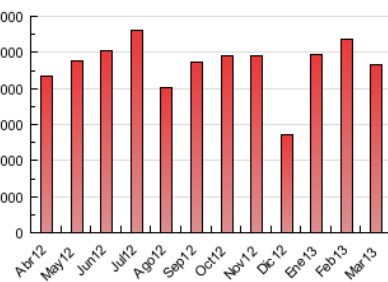

Páginas (x 1000)