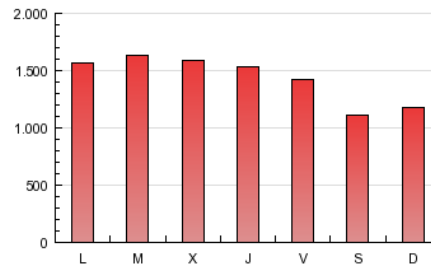

elplural.com
 PERIÓDICO DIGITAL PROGRESISTA

1. Cifras totales y promedios (Nacional)

MES - AÑO	NAVEGADORES UNICOS	VISITAS	PAGINAS
Marzo - 2013	780.808	2.091.981	4.384.721
PROMEDIO DIARIO	53.796	67.483	141.443
PROMEDIO LUNES-VIERNES	57.618	72.577	154.225
PROMEDIO SABADO-DOMINGO	45.768	56.786	114.600
PAGINAS / VISITAS	2,10		
DURACION MEDIA VISITAS	0:03:28		
DURACION MEDIA PAGINAS	0:01:40		

2. Secciones (Nacional)

	PAGINAS	%
HOME	2.259.364	51.53 %
RESTO	2.125.357	48.47 %

3. Por día del mes (Nacional)

Día	N. únicos	Visitas	Páginas	Día	N. únicos	Visitas	Páginas	Día	N. únicos	Visitas	Páginas
1	55.726	71.486	171.102	11	66.125	83.340	179.832	21	58.183	72.090	153.675
2	43.680	54.938	109.923	12	61.170	77.413	167.624	22	51.501	65.043	132.031
3	43.788	55.948	109.686	13	62.958	80.151	164.351	23	46.836	56.911	111.541
4	56.575	73.010	150.187	14	62.744	78.808	180.705	24	47.712	58.936	122.803
5	61.435	78.827	168.798	15	54.446	67.955	145.666	25	61.508	77.749	171.833
6	61.952	78.949	161.901	16	51.332	62.596	126.884	26	72.257	87.679	166.295
7	60.510	77.437	179.124	17	51.213	62.862	122.385	27	57.429	70.938	145.327
8	57.308	72.592	168.805	18	51.536	64.631	124.426	28	40.696	50.728	101.075
9	42.292	53.560	120.278	19	56.007	70.915	148.516	29	37.413	46.714	91.643
10	48.416	60.929	128.271	20	62.504	77.666	165.801	30	38.442	47.271	88.008
								31	43.972	53.909	106.225

4. Gráficas (Nacional)

4.1 Por día de la semana (promedio)

N. únicos / Visitas (x 100)

Páginas (x 100)

4.2 Por franja horaria (promedio)

Visitas (x 1000)

Páginas (x 1000)

4.3 Por meses