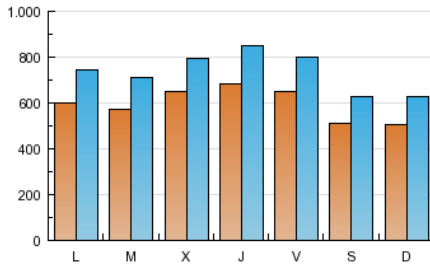

elplural.com
PERIÓDICO DIGITAL PROGRESISTA

1. Cifras totales y promedios (Nacional e Internacional)

MES - AÑO	NAVEGADORES UNICOS	VISITAS	PAGINAS
Enero - 2013	916.573	2.294.849	4.934.536
PROMEDIO DIARIO	60.061	74.027	159.179
PROMEDIO LUNES-VIERNES	63.264	77.999	167.929
PROMEDIO SABADO-DOMINGO	50.853	62.609	134.020
PAGINAS / VISITAS	2,15		
DURACION MEDIA VISITAS	0:03:38		
DURACION MEDIA PAGINAS	0:01:42		

2. Secciones (Nacional e Internacional)

	PAGINAS	%
HOME	2.422.549	49.09 %
RESTO	2.511.987	50.91 %

3. Por día del mes (Nacional e Internacional)

Día	N. únicos	Visitas	Páginas	Día	N. únicos	Visitas	Páginas	Día	N. únicos	Visitas	Páginas
1	41.130	50.329	106.608	11	61.291	74.137	174.985	21	74.496	92.676	212.770
2	54.668	66.464	124.249	12	47.217	57.371	136.252	22	65.258	82.214	186.337
3	51.879	63.765	130.149	13	52.838	64.459	135.826	23	63.258	80.549	176.450
4	56.072	67.559	135.264	14	59.517	73.283	158.871	24	61.015	76.621	165.901
5	41.072	49.844	98.501	15	62.862	77.232	166.025	25	57.226	71.994	164.182
6	37.121	45.999	102.880	16	77.516	92.755	187.778	26	46.156	56.926	129.793
7	46.508	58.075	131.816	17	76.877	93.801	203.807	27	49.347	60.804	127.905
8	63.341	76.217	155.825	18	85.848	105.514	226.981	28	59.988	74.102	153.625
9	69.483	82.866	171.029	19	69.589	86.416	174.894	29	54.751	68.939	145.151
10	62.356	75.316	165.346	20	63.486	79.050	166.110	30	59.700	75.003	173.316
								31	90.037	114.569	245.910

4. Gráficas (Nacional e Internacional)

4.1 Por día de la semana (promedio)

N. únicos / Visitas (x 100)

Páginas (x 100)

4.2 Por franja horaria (promedio)

Visitas (x 1000)

Páginas (x 1000)

4.3 Por meses