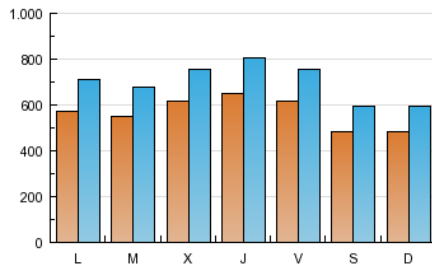

elplural.com
PERIÓDICO DIGITAL PROGRESISTA

1. Cifras totales y promedios (Nacional)

MES - AÑO	NAVEGADORES UNICOS	VISITAS	PAGINAS
Enero - 2013	860.969	2.181.998	4.720.853
PROMEDIO DIARIO	57.053	70.387	152.286
PROMEDIO LUNES-VIERNES	60.077	74.140	160.605
PROMEDIO SABADO-DOMINGO	48.356	59.597	128.366
PAGINAS / VISITAS	2,16		
DURACION MEDIA VISITAS	0:03:39		
DURACION MEDIA PAGINAS	0:01:41		

2. Secciones (Nacional)

	PAGINAS	%
HOME	2.331.203	49.38 %
RESTO	2.389.650	50.62 %

3. Por día del mes (Nacional)

Día	N. únicos	Visitas	Páginas	Día	N. únicos	Visitas	Páginas	Día	N. únicos	Visitas	Páginas
1	39.460	48.331	102.776	11	58.019	70.279	167.372	21	70.898	88.254	203.483
2	52.334	63.653	119.505	12	44.914	54.680	131.010	22	61.924	78.072	178.003
3	49.603	61.058	125.089	13	50.356	61.513	130.354	23	59.880	76.380	168.385
4	53.492	64.494	129.629	14	56.671	69.811	152.374	24	57.867	72.733	158.295
5	39.090	47.519	94.353	15	59.905	73.706	159.481	25	54.141	68.182	156.780
6	35.366	43.871	98.796	16	73.228	87.787	179.157	26	43.704	53.937	124.005
7	44.310	55.404	126.703	17	72.381	88.493	193.842	27	46.938	57.832	122.161
8	60.536	72.888	149.693	18	81.077	99.777	216.535	28	56.612	70.015	146.252
9	66.276	79.043	163.942	19	65.857	81.888	166.896	29	52.148	65.638	138.836
10	59.442	71.808	158.391	20	60.624	75.539	159.356	30	56.782	71.328	165.875
								31	84.793	108.085	233.524

4. Gráficas (Nacional)

4.1 Por día de la semana (promedio)

N. únicos / Visitas (x 100)

Páginas (x 100)

4.2 Por franja horaria (promedio)

Visitas (x 1000)

Páginas (x 1000)

4.3 Por meses