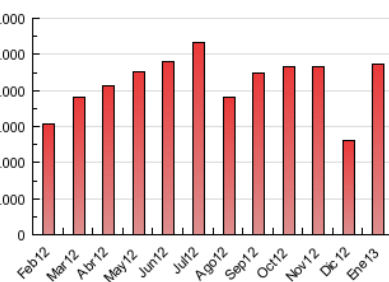

Páginas (x 1000)