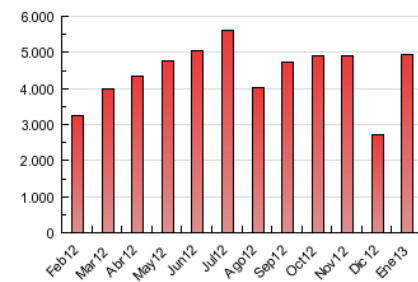

Páginas (x 1000)