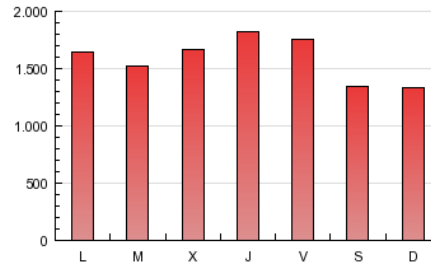

elplural.com
PERIÓDICO DIGITAL PROGRESISTA

1. Cifras totales y promedios (Nacional e Internacional)

MES - AÑO	NAVEGADORES UNICOS	VISITAS	PAGINAS
Enero - 2013	916.573	2.294.849	4.934.536
PROMEDIO DIARIO	60.061	74.027	159.179
PROMEDIO LUNES-VIERNES	63.264	77.999	167.929
PROMEDIO SABADO-DOMINGO	50.853	62.609	134.020
PAGINAS / VISITAS	2,15		
DURACION MEDIA VISITAS	0:03:38		
DURACION MEDIA PAGINAS	0:01:42		

2. Secciones (Nacional e Internacional)

	PAGINAS	%
HOME	2.422.549	49.09 %
RESTO	2.511.987	50.91 %

3. Por día del mes (Nacional e Internacional)

Día	N. únicos	Visitas	Páginas	Día	N. únicos	Visitas	Páginas	Día	N. únicos	Visitas	Páginas
1	41.130	50.329	106.608	11	61.291	74.137	174.985	21	74.496	92.676	212.770
2	54.668	66.464	124.249	12	47.217	57.371	136.252	22	65.258	82.214	186.337
3	51.879	63.765	130.149	13	52.838	64.459	135.826	23	63.258	80.549	176.450
4	56.072	67.559	135.264	14	59.517	73.283	158.871	24	61.015	76.621	165.901
5	41.072	49.844	98.501	15	62.862	77.232	166.025	25	57.226	71.994	164.182
6	37.121	45.999	102.880	16	77.516	92.755	187.778	26	46.156	56.926	129.793
7	46.508	58.075	131.816	17	76.877	93.801	203.807	27	49.347	60.804	127.905
8	63.341	76.217	155.825	18	85.848	105.514	226.981	28	59.988	74.102	153.625
9	69.483	82.866	171.029	19	69.589	86.416	174.894	29	54.751	68.939	145.151
10	62.356	75.316	165.346	20	63.486	79.050	166.110	30	59.700	75.003	173.316
								31	90.037	114.569	245.910

4. Gráficas (Nacional e Internacional)

4.1 Por día de la semana (promedio)

N. únicos / Visitas (x 100)

Páginas (x 100)

4.2 Por franja horaria (promedio)

Visitas (x 1000)

Páginas (x 1000)

4.3 Por meses