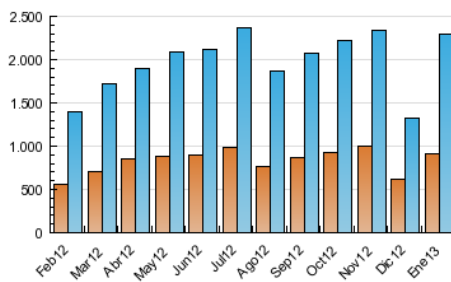

4.3 Por meses

N. únicos / Visitas (x 1000)