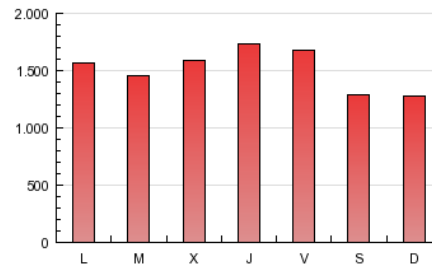

elplural.com
PERIÓDICO DIGITAL PROGRESISTA

1. Cifras totales y promedios (Nacional)

MES - AÑO	NAVEGADORES UNICOS	VISITAS	PAGINAS
Enero - 2013	860.969	2.181.998	4.720.853
PROMEDIO DIARIO	57.053	70.387	152.286
PROMEDIO LUNES-VIERNES	60.077	74.140	160.605
PROMEDIO SABADO-DOMINGO	48.356	59.597	128.366
PAGINAS / VISITAS	2,16		
DURACION MEDIA VISITAS	0:03:39		
DURACION MEDIA PAGINAS	0:01:41		

2. Secciones (Nacional)

	PAGINAS	%
HOME	2.331.203	49.38 %
RESTO	2.389.650	50.62 %

3. Por día del mes (Nacional)

Día	N. únicos	Visitas	Páginas	Día	N. únicos	Visitas	Páginas	Día	N. únicos	Visitas	Páginas
1	39.460	48.331	102.776	11	58.019	70.279	167.372	21	70.898	88.254	203.483
2	52.334	63.653	119.505	12	44.914	54.680	131.010	22	61.924	78.072	178.003
3	49.603	61.058	125.089	13	50.356	61.513	130.354	23	59.880	76.380	168.385
4	53.492	64.494	129.629	14	56.671	69.811	152.374	24	57.867	72.733	158.295
5	39.090	47.519	94.353	15	59.905	73.706	159.481	25	54.141	68.182	156.780
6	35.366	43.871	98.796	16	73.228	87.787	179.157	26	43.704	53.937	124.005
7	44.310	55.404	126.703	17	72.381	88.493	193.842	27	46.938	57.832	122.161
8	60.536	72.888	149.693	18	81.077	99.777	216.535	28	56.612	70.015	146.252
9	66.276	79.043	163.942	19	65.857	81.888	166.896	29	52.148	65.638	138.836
10	59.442	71.808	158.391	20	60.624	75.539	159.356	30	56.782	71.328	165.875
								31	84.793	108.085	233.524

4. Gráficas (Nacional)

4.1 Por día de la semana (promedio)

N. únicos / Visitas (x 100)

Páginas (x 100)

4.2 Por franja horaria (promedio)

Visitas (x 1000)

Páginas (x 1000)

4.3 Por meses