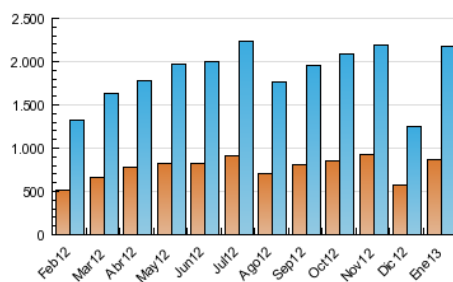

4.3 Por meses

N. únicos / Visitas (x 1000)