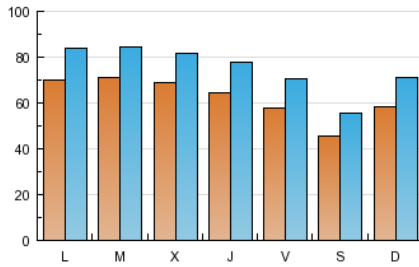

1. Cifras totales y promedios (Nacional e Internacional)

MES - AÑO	NAVEGADORES UNICOS	VISITAS	PAGINAS
Abril - 2013	133.496	226.768	502.934
PROMEDIO DIARIO	6.271	7.559	16.764
PROMEDIO LUNES-VIERNES	6.667	8.001	17.498
PROMEDIO SABADO-DOMINGO	5.184	6.345	14.747
PAGINAS / VISITAS	2,22		
DURACION MEDIA VISITAS	0:02:50		
DURACION MEDIA PAGINAS	0:01:17		

2. Secciones (Nacional e Internacional)

	PAGINAS	%
HOME	55.742	11.08 %
RESTO	447.192	88.92 %

3. Por día del mes (Nacional e Internacional)

Día	N. únicos	Visitas	Páginas	Día	N. únicos	Visitas	Páginas	Día	N. únicos	Visitas	Páginas
1	5.137	6.172	14.008	11	6.773	8.071	17.971	21	5.801	6.985	15.668
2	8.227	9.498	18.985	12	6.052	7.319	15.957	22	6.878	8.265	18.222
3	7.235	8.553	17.818	13	4.488	5.539	12.590	23	7.188	8.656	18.524
4	5.772	7.085	16.113	14	5.430	6.714	16.440	24	6.348	7.652	17.181
5	5.621	6.972	15.473	15	9.268	10.958	22.405	25	7.307	8.837	19.560
6	4.347	5.388	11.577	16	7.231	8.571	18.520	26	6.199	7.487	17.615
7	6.114	7.410	16.657	17	6.286	7.585	16.368	27	5.143	6.360	15.048
8	6.616	7.975	18.202	18	5.822	7.078	15.888	28	5.998	7.314	17.955
9	6.483	7.808	17.140	19	5.205	6.336	14.865	29	6.997	8.497	18.854
10	7.628	8.940	18.915	20	4.148	5.046	12.043	30	6.401	7.697	16.372

4. Gráficas (Nacional e Internacional)

4.1 Por día de la semana (promedio)

N. únicos / Visitas (x 100)

Páginas (x 100)

4.2 Por franja horaria (promedio)

Visitas (x 1000)

Páginas (x 1000)

4.3 Por meses