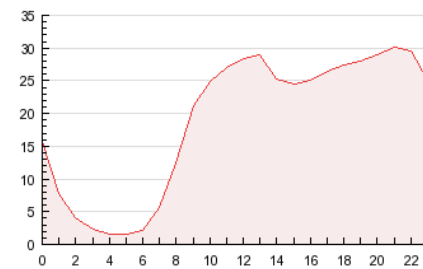

2. Secciones (Nacional)

	PAGINAS	%
HOME	46.455	10.23 %
RESTO	407.818	89.77 %

3. Por día del mes (Nacional)

Día	N. únicos	Visitas	Páginas	Día	N. únicos	Visitas	Páginas	Día	N. únicos	Visitas	Páginas
1	4.627	5.609	13.002	11	5.772	6.976	16.119	21	5.201	6.327	14.502
2	5.325	6.441	13.661	12	5.380	6.582	14.760	22	6.248	7.574	16.983
3	5.410	6.600	14.591	13	3.994	4.973	11.627	23	5.110	6.450	14.816
4	5.179	6.417	14.929	14	4.896	6.110	15.380	24	5.592	6.797	15.702
5	5.040	6.306	14.388	15	8.561	10.150	20.984	25	6.660	8.112	18.255
6	3.760	4.739	10.517	16	6.601	7.869	17.351	26	5.600	6.827	16.425
7	5.527	6.758	15.575	17	5.726	6.958	15.216	27	4.571	5.693	13.830
8	6.055	7.360	17.083	18	5.219	6.399	14.709	28	5.396	6.632	16.652
9	5.800	7.038	15.827	19	4.739	5.815	13.869	29	6.389	7.758	17.466
10	5.590	6.766	14.971	20	3.638	4.456	10.743	30	5.243	6.428	14.340

4. Gráficas (Nacional)

4.1 Por día de la semana (promedio)

N. únicos / Visitas (x 100)

Páginas (x 100)

4.2 Por franja horaria (promedio)

Visitas (x 1000)

Páginas (x 1000)

4.3 Por meses