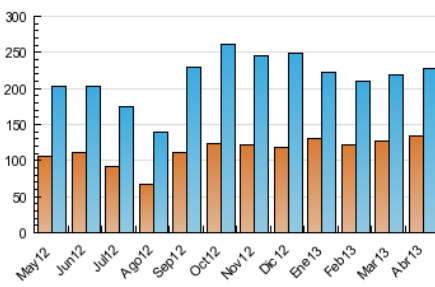

4.3 Por meses

N. únicos / Visitas (x 1000)