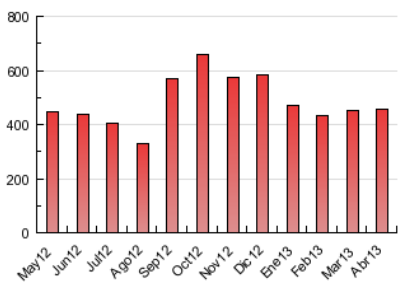

Páginas (x 1000)