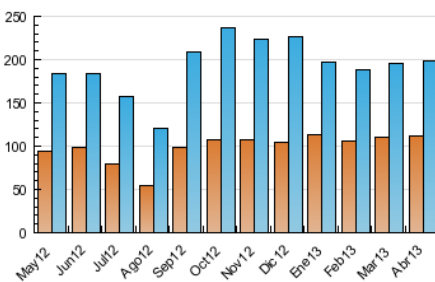

4.3 Por meses

N. únicos / Visitas (x 1000)