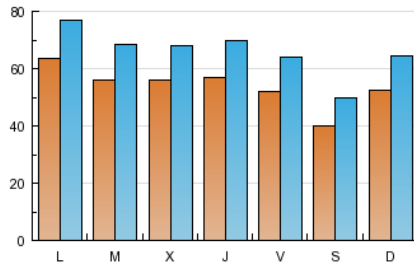

1. Cifras totales y promedios (Nacional)

MES - AÑO	NAVEGADORES UNICOS	VISITAS	PAGINAS
Abril - 2013	112.063	198.920	454.273
PROMEDIO DIARIO	5.428	6.631	15.142
PROMEDIO LUNES-VIERNES	5.721	6.965	15.702
PROMEDIO SABADO-DOMINGO	4.623	5.711	13.603
PAGINAS / VISITAS	2,28		
DURACION MEDIA VISITAS	0:02:56		
DURACION MEDIA PAGINAS	0:01:17		

2. Secciones (Nacional)

	PAGINAS	%
HOME	46.455	10.23 %
RESTO	407.818	89.77 %

3. Por día del mes (Nacional)

Día	N. únicos	Visitas	Páginas	Día	N. únicos	Visitas	Páginas	Día	N. únicos	Visitas	Páginas
1	4.627	5.609	13.002	11	5.772	6.976	16.119	21	5.201	6.327	14.502
2	5.325	6.441	13.661	12	5.380	6.582	14.760	22	6.248	7.574	16.983
3	5.410	6.600	14.591	13	3.994	4.973	11.627	23	5.110	6.450	14.816
4	5.179	6.417	14.929	14	4.896	6.110	15.380	24	5.592	6.797	15.702
5	5.040	6.306	14.388	15	8.561	10.150	20.984	25	6.660	8.112	18.255
6	3.760	4.739	10.517	16	6.601	7.869	17.351	26	5.600	6.827	16.425
7	5.527	6.758	15.575	17	5.726	6.958	15.216	27	4.571	5.693	13.830
8	6.055	7.360	17.083	18	5.219	6.399	14.709	28	5.396	6.632	16.652
9	5.800	7.038	15.827	19	4.739	5.815	13.869	29	6.389	7.758	17.466
10	5.590	6.766	14.971	20	3.638	4.456	10.743	30	5.243	6.428	14.340

4. Gráficas (Nacional)

4.1 Por día de la semana (promedio)

N. únicos / Visitas (x 100)

Páginas (x 100)

4.2 Por franja horaria (promedio)

Visitas (x 1000)

Páginas (x 1000)

4.3 Por meses