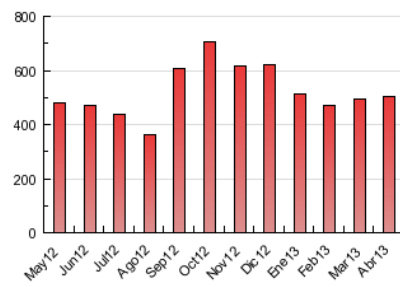

Páginas (x 1000)