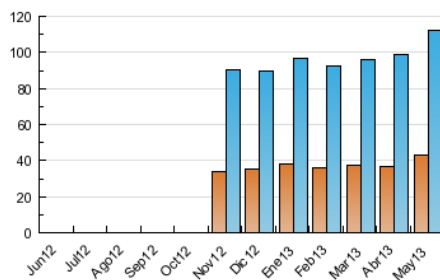

4.3 Por meses

N. únicos / Visitas (x 1000)