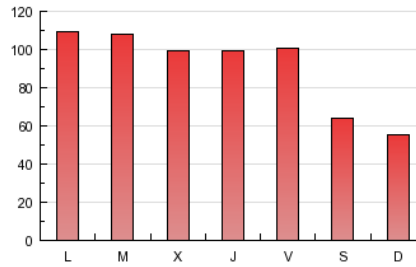

2. Secciones (Nacional e Internacional)

	PAGINAS	%
HOME	93.285	32.76 %
RESTO	191.428	67.24 %

3. Por día del mes (Nacional e Internacional)

Día	N. únicos	Visitas	Páginas	Día	N. únicos	Visitas	Páginas	Día	N. únicos	Visitas	Páginas
1	2.827	3.225	8.133	11	2.190	2.523	6.740	21	3.550	4.186	10.548
2	3.117	3.634	9.011	12	2.129	2.403	5.493	22	3.659	4.243	10.818
3	3.193	3.673	8.490	13	4.059	4.690	12.164	23	3.820	4.398	11.092
4	2.202	2.473	5.610	14	4.292	4.959	11.570	24	3.184	3.719	10.357
5	2.146	2.404	5.206	15	3.567	4.103	9.476	25	2.110	2.404	6.443
6	3.566	4.181	10.180	16	3.590	4.260	10.813	26	1.916	2.180	5.487
7	3.344	3.913	10.170	17	3.632	4.278	11.161	27	3.551	4.141	11.498
8	3.496	4.076	10.105	18	2.340	2.686	6.841	28	3.486	4.070	10.916
9	3.339	3.887	8.529	19	2.138	2.422	6.047	29	3.533	4.183	11.064
10	3.065	3.594	10.327	20	3.277	3.902	10.011	30	3.215	3.724	10.323
								31	3.212	3.753	10.090

4. Gráficas (Nacional e Internacional)

4.1 Por día de la semana (promedio)

N. únicos / Visitas (x 100)

Páginas (x 100)

4.2 Por franja horaria (promedio)

Visitas (x 1000)

Páginas (x 1000)

4.3 Por meses