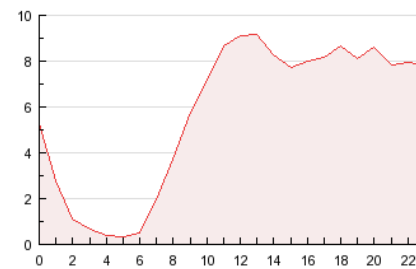

2. Secciones (Nacional)

	PAGINAS	%
HOME	53.400	38.77 %
RESTO	84.331	61.23 %

3. Por día del mes (Nacional)

Día	N. únicos	Visitas	Páginas	Día	N. únicos	Visitas	Páginas	Día	N. únicos	Visitas	Páginas
1	1.188	1.348	3.879	11	824	960	2.568	21	1.657	1.956	4.952
2	1.409	1.660	4.319	12	770	895	1.987	22	1.802	2.112	5.700
3	1.346	1.554	3.725	13	1.902	2.239	5.678	23	1.679	1.983	5.315
4	788	889	2.108	14	1.939	2.260	5.461	24	1.480	1.742	5.498
5	882	1.010	2.141	15	1.590	1.852	4.335	25	945	1.074	3.341
6	1.596	1.915	5.043	16	1.763	2.108	5.417	26	878	994	2.776
7	1.556	1.851	4.930	17	1.579	1.888	5.390	27	1.720	2.048	6.255
8	1.700	1.982	5.266	18	930	1.056	2.776	28	1.709	2.027	5.554
9	1.686	1.992	4.376	19	885	994	2.835	29	1.754	2.117	6.056
10	1.332	1.561	4.690	20	1.578	1.916	5.019	30	1.602	1.856	5.377
								31	1.441	1.681	4.964

4. Gráficas (Nacional)

4.1 Por día de la semana (promedio)

N. únicos / Visitas (x 100)

Páginas (x 100)

4.2 Por franja horaria (promedio)

Visitas (x 1000)

Páginas (x 1000)

4.3 Por meses