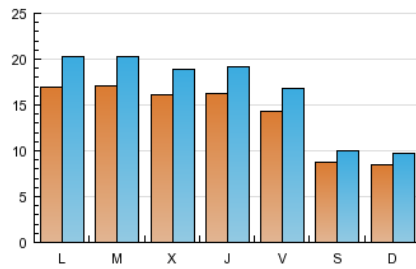

2. Secciones (Nacional)

	PAGINAS	%
HOME	53.400	38.77 %
RESTO	84.331	61.23 %

3. Por día del mes (Nacional)

Día	N. únicos	Visitas	Páginas	Día	N. únicos	Visitas	Páginas	Día	N. únicos	Visitas	Páginas
1	1.188	1.348	3.879	11	824	960	2.568	21	1.657	1.956	4.952
2	1.409	1.660	4.319	12	770	895	1.987	22	1.802	2.112	5.700
3	1.346	1.554	3.725	13	1.902	2.239	5.678	23	1.679	1.983	5.315
4	788	889	2.108	14	1.939	2.260	5.461	24	1.480	1.742	5.498
5	882	1.010	2.141	15	1.590	1.852	4.335	25	945	1.074	3.341
6	1.596	1.915	5.043	16	1.763	2.108	5.417	26	878	994	2.776
7	1.556	1.851	4.930	17	1.579	1.888	5.390	27	1.720	2.048	6.255
8	1.700	1.982	5.266	18	930	1.056	2.776	28	1.709	2.027	5.554
9	1.686	1.992	4.376	19	885	994	2.835	29	1.754	2.117	6.056
10	1.332	1.561	4.690	20	1.578	1.916	5.019	30	1.602	1.856	5.377
								31	1.441	1.681	4.964

4. Gráficas (Nacional)

4.1 Por día de la semana (promedio)

N. únicos / Visitas (x 100)

Páginas (x 100)

4.2 Por franja horaria (promedio)

Visitas (x 1000)

Páginas (x 1000)

4.3 Por meses