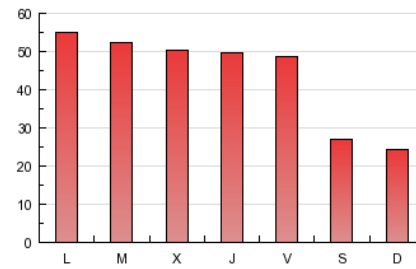

2. Secciones (Nacional)

	PAGINAS	%
HOME	53.400	38.77 %
RESTO	84.331	61.23 %

3. Por día del mes (Nacional)

Día	N. únicos	Visitas	Páginas	Día	N. únicos	Visitas	Páginas	Día	N. únicos	Visitas	Páginas
1	1.188	1.348	3.879	11	824	960	2.568	21	1.657	1.956	4.952
2	1.409	1.660	4.319	12	770	895	1.987	22	1.802	2.112	5.700
3	1.346	1.554	3.725	13	1.902	2.239	5.678	23	1.679	1.983	5.315
4	788	889	2.108	14	1.939	2.260	5.461	24	1.480	1.742	5.498
5	882	1.010	2.141	15	1.590	1.852	4.335	25	945	1.074	3.341
6	1.596	1.915	5.043	16	1.763	2.108	5.417	26	878	994	2.776
7	1.556	1.851	4.930	17	1.579	1.888	5.390	27	1.720	2.048	6.255
8	1.700	1.982	5.266	18	930	1.056	2.776	28	1.709	2.027	5.554
9	1.686	1.992	4.376	19	885	994	2.835	29	1.754	2.117	6.056
10	1.332	1.561	4.690	20	1.578	1.916	5.019	30	1.602	1.856	5.377
								31	1.441	1.681	4.964

4. Gráficas (Nacional)

4.1 Por día de la semana (promedio)

N. únicos / Visitas (x 100)

Páginas (x 100)

4.2 Por franja horaria (promedio)

Visitas (x 1000)

Páginas (x 1000)

4.3 Por meses