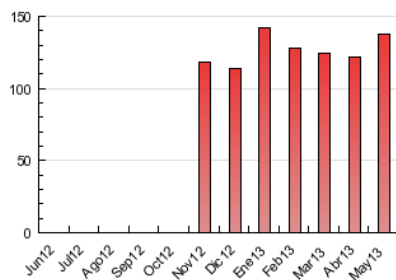

2. Secciones (Nacional)

	PAGINAS	%
HOME	53.400	38.77 %
RESTO	84.331	61.23 %

3. Por día del mes (Nacional)

Día	N. únicos	Visitas	Páginas	Día	N. únicos	Visitas	Páginas	Día	N. únicos	Visitas	Páginas
1	1.188	1.348	3.879	11	824	960	2.568	21	1.657	1.956	4.952
2	1.409	1.660	4.319	12	770	895	1.987	22	1.802	2.112	5.700
3	1.346	1.554	3.725	13	1.902	2.239	5.678	23	1.679	1.983	5.315
4	788	889	2.108	14	1.939	2.260	5.461	24	1.480	1.742	5.498
5	882	1.010	2.141	15	1.590	1.852	4.335	25	945	1.074	3.341
6	1.596	1.915	5.043	16	1.763	2.108	5.417	26	878	994	2.776
7	1.556	1.851	4.930	17	1.579	1.888	5.390	27	1.720	2.048	6.255
8	1.700	1.982	5.266	18	930	1.056	2.776	28	1.709	2.027	5.554
9	1.686	1.992	4.376	19	885	994	2.835	29	1.754	2.117	6.056
10	1.332	1.561	4.690	20	1.578	1.916	5.019	30	1.602	1.856	5.377
								31	1.441	1.681	4.964

4. Gráficas (Nacional)

4.1 Por día de la semana (promedio)

N. únicos / Visitas (x 100)

Páginas (x 100)

4.2 Por franja horaria (promedio)

Visitas (x 1000)

Páginas (x 1000)

4.3 Por meses

N. únicos / Visitas (x 1000)

Páginas (x 1000)

5. Observaciones

Este Medio Electrónico de Comunicación ha sido medido por la herramienta Google Analytics de Google

6. Definiciones básicas (Para más información ver Normas Técnicas para el Control de los Medios Electrónicos de Comunicación)

Visita:

Una secuencia ininterrumpida de páginas servidas a un usuario válido. Si dicho usuario no realiza peticiones de páginas en un periodo de tiempo (30 min) la siguiente petición constituirá el inicio de una nueva visita.