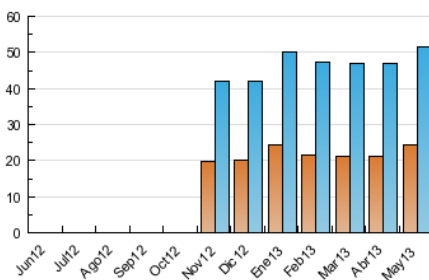

2. Secciones (Nacional)

	PAGINAS	%
HOME	53.400	38.77 %
RESTO	84.331	61.23 %

3. Por día del mes (Nacional)

Día	N. únicos	Visitas	Páginas	Día	N. únicos	Visitas	Páginas	Día	N. únicos	Visitas	Páginas
1	1.188	1.348	3.879	11	824	960	2.568	21	1.657	1.956	4.952
2	1.409	1.660	4.319	12	770	895	1.987	22	1.802	2.112	5.700
3	1.346	1.554	3.725	13	1.902	2.239	5.678	23	1.679	1.983	5.315
4	788	889	2.108	14	1.939	2.260	5.461	24	1.480	1.742	5.498
5	882	1.010	2.141	15	1.590	1.852	4.335	25	945	1.074	3.341
6	1.596	1.915	5.043	16	1.763	2.108	5.417	26	878	994	2.776
7	1.556	1.851	4.930	17	1.579	1.888	5.390	27	1.720	2.048	6.255
8	1.700	1.982	5.266	18	930	1.056	2.776	28	1.709	2.027	5.554
9	1.686	1.992	4.376	19	885	994	2.835	29	1.754	2.117	6.056
10	1.332	1.561	4.690	20	1.578	1.916	5.019	30	1.602	1.856	5.377
								31	1.441	1.681	4.964

4. Gráficas (Nacional)

4.1 Por día de la semana (promedio)

N. únicos / Visitas (x 100)

Páginas (x 100)

4.2 Por franja horaria (promedio)

Visitas (x 1000)

Páginas (x 1000)

4.3 Por meses

N. únicos / Visitas (x 1000)

Páginas (x 1000)

5. Observaciones

Este Medio Electrónico de Comunicación ha sido medido por la herramienta Google Analytics de Google

6. Definiciones básicas (Para más información ver Normas Técnicas para el Control de los Medios Electrónicos de Comunicación)

Visita:

Una secuencia ininterrumpida de páginas servidas a un usuario válido. Si dicho usuario no realiza peticiones de páginas en un periodo de tiempo (30 min) la siguiente petición constituirá el inicio de una nueva visita.