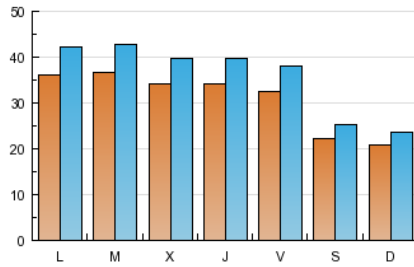

2. Secciones (Nacional e Internacional)

	PAGINAS	%
HOME	93.285	32.76 %
RESTO	191.428	67.24 %

3. Por día del mes (Nacional e Internacional)

Día	N. únicos	Visitas	Páginas	Día	N. únicos	Visitas	Páginas	Día	N. únicos	Visitas	Páginas
1	2.827	3.225	8.133	11	2.190	2.523	6.740	21	3.550	4.186	10.548
2	3.117	3.634	9.011	12	2.129	2.403	5.493	22	3.659	4.243	10.818
3	3.193	3.673	8.490	13	4.059	4.690	12.164	23	3.820	4.398	11.092
4	2.202	2.473	5.610	14	4.292	4.959	11.570	24	3.184	3.719	10.357
5	2.146	2.404	5.206	15	3.567	4.103	9.476	25	2.110	2.404	6.443
6	3.566	4.181	10.180	16	3.590	4.260	10.813	26	1.916	2.180	5.487
7	3.344	3.913	10.170	17	3.632	4.278	11.161	27	3.551	4.141	11.498
8	3.496	4.076	10.105	18	2.340	2.686	6.841	28	3.486	4.070	10.916
9	3.339	3.887	8.529	19	2.138	2.422	6.047	29	3.533	4.183	11.064
10	3.065	3.594	10.327	20	3.277	3.902	10.011	30	3.215	3.724	10.323
								31	3.212	3.753	10.090

4. Gráficas (Nacional e Internacional)

4.1 Por día de la semana (promedio)

N. únicos / Visitas (x 100)

Páginas (x 100)

4.2 Por franja horaria (promedio)

Visitas (x 1000)

Páginas (x 1000)

4.3 Por meses