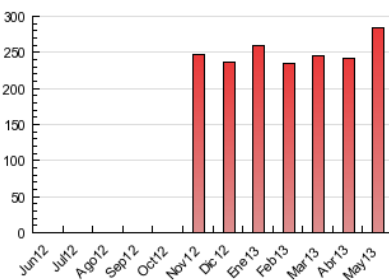

Páginas (x 1000)