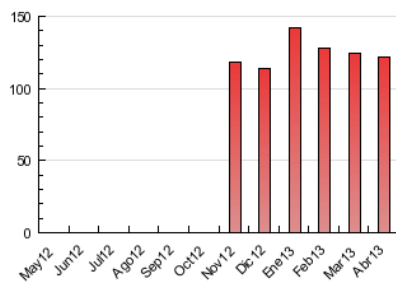

##### 4.1 Por día de la semana (promedio)

N. únicos / Visitas (x 100)

Páginas (x 100)

##### 4.2 Por franja horaria (promedio)

Visitas (x 1000)

Páginas (x 1000)

##### 4.3 Por meses

N. únicos / Visitas (x 1000)

Páginas (x 1000)