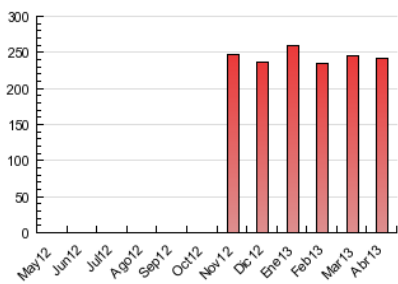

Páginas (x 1000)