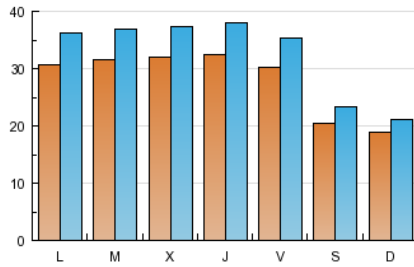

4. Gráficas (Nacional e Internacional)

4.1 Por día de la semana (promedio)

N. únicos / Visitas (x 100)