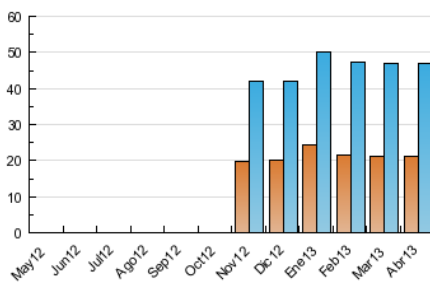

##### 4.1 Por día de la semana (promedio)

N. únicos / Visitas (x 100)

Páginas (x 100)

##### 4.2 Por franja horaria (promedio)

Visitas (x 1000)

Páginas (x 1000)

##### 4.3 Por meses

N. únicos / Visitas (x 1000)

Páginas (x 1000)