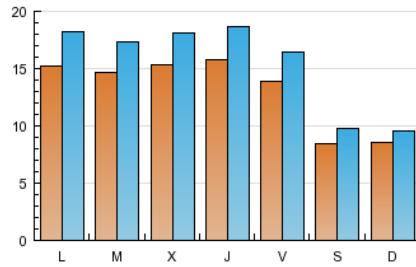

4. Gráficas (Nacional)

4.1 Por día de la semana (promedio)

N. únicos / Visitas (x 100)