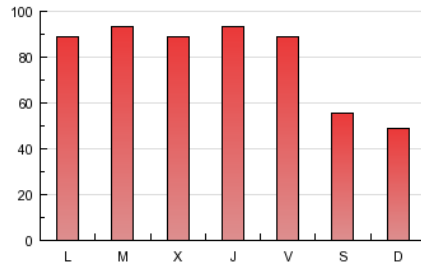

### 3. Por día del mes (Nacional e Internacional)

Día	N. únicos	Visitas	Páginas	Día	N. únicos	Visitas	Páginas	Día	N. únicos	Visitas	Páginas
1	2.969	3.540	9.415	11	3.104	3.651	8.859	21	1.796	2.015	4.707
2	3.199	3.764	9.448	12	2.905	3.399	8.342	22	2.954	3.453	9.115
3	3.422	4.000	8.835	13	2.083	2.370	5.711	23	2.797	3.251	8.660
4	3.250	3.797	8.809	14	1.756	1.993	4.709	24	3.053	3.548	9.373
5	3.211	3.726	9.454	15	2.985	3.548	8.242	25	3.264	3.864	9.646
6	2.156	2.446	5.767	16	3.126	3.655	8.625	26	3.044	3.586	8.950
7	2.006	2.234	5.085	17	3.355	3.914	9.101	27	2.130	2.422	5.567
8	3.299	3.888	8.842	18	3.336	3.880	10.054	28	2.003	2.215	5.090
9	3.124	3.635	9.041	19	2.937	3.409	8.905	29	3.111	3.682	8.944
10	2.990	3.501	8.343	20	1.836	2.091	5.174	30	3.536	4.086	10.980

4. Gráficas (Nacional e Internacional)

4.1 Por día de la semana (promedio)

N. únicos / Visitas (x 100)

Páginas (x 100)

4.2 Por franja horaria (promedio)

Visitas (x 1000)

Páginas (x 1000)

4.3 Por meses