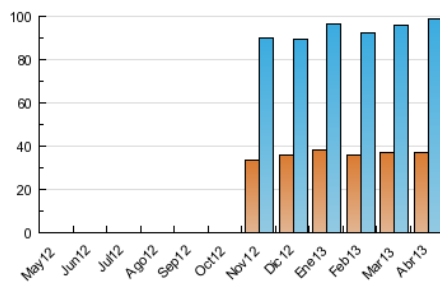

### 3. Por día del mes (Nacional e Internacional)

Día	N. únicos	Visitas	Páginas	Día	N. únicos	Visitas	Páginas	Día	N. únicos	Visitas	Páginas
1	2.969	3.540	9.415	11	3.104	3.651	8.859	21	1.796	2.015	4.707
2	3.199	3.764	9.448	12	2.905	3.399	8.342	22	2.954	3.453	9.115
3	3.422	4.000	8.835	13	2.083	2.370	5.711	23	2.797	3.251	8.660
4	3.250	3.797	8.809	14	1.756	1.993	4.709	24	3.053	3.548	9.373
5	3.211	3.726	9.454	15	2.985	3.548	8.242	25	3.264	3.864	9.646
6	2.156	2.446	5.767	16	3.126	3.655	8.625	26	3.044	3.586	8.950
7	2.006	2.234	5.085	17	3.355	3.914	9.101	27	2.130	2.422	5.567
8	3.299	3.888	8.842	18	3.336	3.880	10.054	28	2.003	2.215	5.090
9	3.124	3.635	9.041	19	2.937	3.409	8.905	29	3.111	3.682	8.944
10	2.990	3.501	8.343	20	1.836	2.091	5.174	30	3.536	4.086	10.980

4. Gráficas (Nacional e Internacional)

4.1 Por día de la semana (promedio)

N. únicos / Visitas (x 100)

Páginas (x 100)

4.2 Por franja horaria (promedio)

Visitas (x 1000)

Páginas (x 1000)

4.3 Por meses

N. únicos / Visitas (x 1000)

Páginas (x 1000)