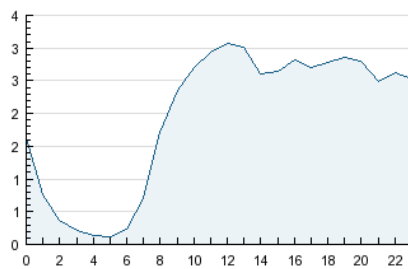

#### 3. Por día del mes (Nacional)

Día	N. únicos	Visitas	Páginas	Día	N. únicos	Visitas	Páginas	Día	N. únicos	Visitas	Páginas
1	1.404	1.715	5.030	11	1.470	1.747	4.375	21	812	902	2.230
2	1.451	1.753	4.769	12	1.264	1.512	3.835	22	1.545	1.813	5.157
3	1.693	1.981	4.657	13	808	933	2.406	23	1.405	1.637	4.645
4	1.571	1.840	4.561	14	779	895	2.196	24	1.402	1.679	4.963
5	1.415	1.658	4.113	15	1.427	1.717	4.251	25	1.567	1.863	4.720
6	834	955	2.185	16	1.376	1.644	4.299	26	1.387	1.644	4.692
7	850	948	2.066	17	1.662	1.940	4.320	27	913	1.045	2.766
8	1.691	2.029	4.595	18	1.712	2.035	5.586	28	965	1.064	2.630
9	1.465	1.729	4.662	19	1.507	1.750	4.877	29	1.531	1.860	4.866
10	1.379	1.656	4.110	20	836	959	2.448	30	1.632	1.923	5.565

##### 4.1 Por día de la semana (promedio)

N. únicos / Visitas (x 100)

Páginas (x 100)

##### 4.2 Por franja horaria (promedio)

Visitas (x 1000)

Páginas (x 1000)