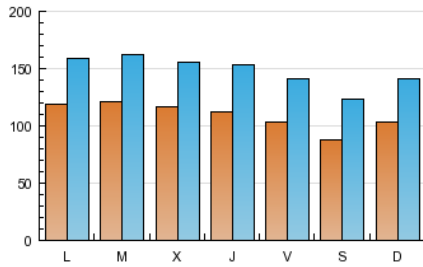

4. Gráficas (Nacional)

4.1 Por día de la semana (promedio)

N. únicos / Visitas (x 100)