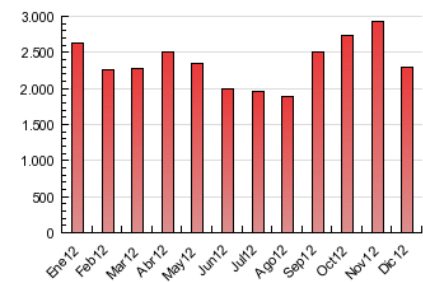

#### 3. Por día del mes (Nacional)

Día	N. únicos	Visitas	Páginas	Día	N. únicos	Visitas	Páginas	Día	N. únicos	Visitas	Páginas
1	9.224	12.943	68.330	11	13.308	17.459	80.001	21	10.386	14.254	73.505
2	10.994	15.154	75.379	12	12.998	17.162	82.953	22	8.597	12.127	57.895
3	12.984	17.515	91.955	13	12.974	17.009	80.939	23	9.552	13.277	72.961
4	14.457	19.147	97.181	14	11.628	15.423	78.411	24	10.535	14.305	69.401
5	11.935	15.891	80.665	15	9.386	13.045	71.097	25	7.803	10.779	51.192
6	9.964	14.167	77.544	16	11.053	15.059	81.418	26	8.623	11.934	57.682
7	9.911	13.776	71.063	17	13.835	18.202	89.724	27	9.998	13.872	68.489
8	8.808	12.332	64.498	18	13.097	17.365	88.313	28	9.569	13.048	66.038
9	11.217	15.278	73.693	19	12.921	17.304	88.559	29	8.142	11.314	57.959
10	13.489	17.725	80.782	20	12.019	16.095	80.923	30	8.719	11.953	63.088
								31	8.641	11.764	58.935

4. Gráficas (Nacional)

4.1 Por día de la semana (promedio)

N. únicos / Visitas (x 100)

Páginas (x 100)

4.2 Por franja horaria (promedio)

Visitas (x 1000)

Páginas (x 1000)

4.3 Por meses

N. únicos / Visitas (x 1000)

Páginas (x 1000)