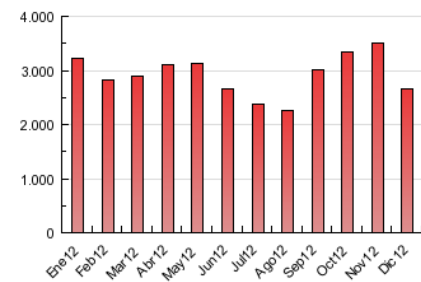

Páginas (x 1000)