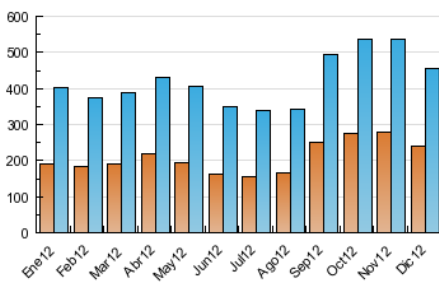

#### 3. Por día del mes (Nacional)

Día	N. únicos	Visitas	Páginas	Día	N. únicos	Visitas	Páginas	Día	N. únicos	Visitas	Páginas
1	9.224	12.943	68.330	11	13.308	17.459	80.001	21	10.386	14.254	73.505
2	10.994	15.154	75.379	12	12.998	17.162	82.953	22	8.597	12.127	57.895
3	12.984	17.515	91.955	13	12.974	17.009	80.939	23	9.552	13.277	72.961
4	14.457	19.147	97.181	14	11.628	15.423	78.411	24	10.535	14.305	69.401
5	11.935	15.891	80.665	15	9.386	13.045	71.097	25	7.803	10.779	51.192
6	9.964	14.167	77.544	16	11.053	15.059	81.418	26	8.623	11.934	57.682
7	9.911	13.776	71.063	17	13.835	18.202	89.724	27	9.998	13.872	68.489
8	8.808	12.332	64.498	18	13.097	17.365	88.313	28	9.569	13.048	66.038
9	11.217	15.278	73.693	19	12.921	17.304	88.559	29	8.142	11.314	57.959
10	13.489	17.725	80.782	20	12.019	16.095	80.923	30	8.719	11.953	63.088
								31	8.641	11.764	58.935

4. Gráficas (Nacional)

4.1 Por día de la semana (promedio)

N. únicos / Visitas (x 100)

Páginas (x 100)

4.2 Por franja horaria (promedio)

Visitas (x 1000)

Páginas (x 1000)

4.3 Por meses

N. únicos / Visitas (x 1000)

Páginas (x 1000)