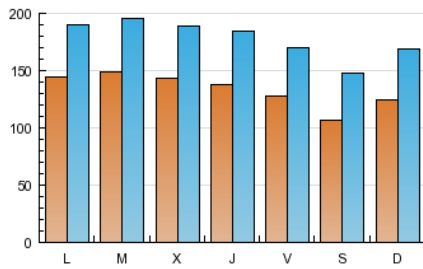

4. Gráficas (Nacional e Internacional)

4.1 Por día de la semana (promedio)

N. únicos / Visitas (x 100)