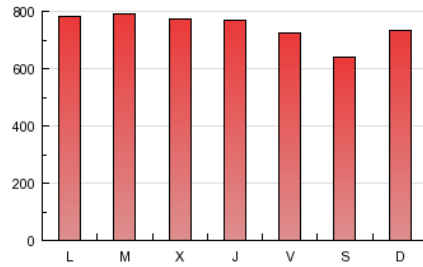

#### 2. Secciones (Nacional)

	PAGINAS	%
<b>HOME</b>	224.012	9.74 %
<b>RESTO</b>	2.076.561	90.26 %

#### 3. Por día del mes (Nacional)

Día	N. únicos	Visitas	Páginas	Día	N. únicos	Visitas	Páginas	Día	N. únicos	Visitas	Páginas
1	9.224	12.943	68.330	11	13.308	17.459	80.001	21	10.386	14.254	73.505
2	10.994	15.154	75.379	12	12.998	17.162	82.953	22	8.597	12.127	57.895
3	12.984	17.515	91.955	13	12.974	17.009	80.939	23	9.552	13.277	72.961
4	14.457	19.147	97.181	14	11.628	15.423	78.411	24	10.535	14.305	69.401
5	11.935	15.891	80.665	15	9.386	13.045	71.097	25	7.803	10.779	51.192
6	9.964	14.167	77.544	16	11.053	15.059	81.418	26	8.623	11.934	57.682
7	9.911	13.776	71.063	17	13.835	18.202	89.724	27	9.998	13.872	68.489
8	8.808	12.332	64.498	18	13.097	17.365	88.313	28	9.569	13.048	66.038
9	11.217	15.278	73.693	19	12.921	17.304	88.559	29	8.142	11.314	57.959
10	13.489	17.725	80.782	20	12.019	16.095	80.923	30	8.719	11.953	63.088
								31	8.641	11.764	58.935

4. Gráficas (Nacional)

4.1 Por día de la semana (promedio)

N. únicos / Visitas (x 100)

Páginas (x 100)

4.2 Por franja horaria (promedio)

Visitas (x 1000)

Páginas (x 1000)

4.3 Por meses