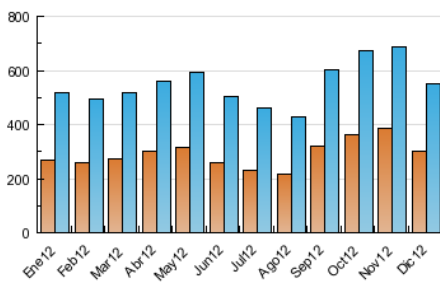

### 3. Por día del mes (Nacional e Internacional)

Día	N. únicos	Visitas	Páginas	Día	N. únicos	Visitas	Páginas	Día	N. únicos	Visitas	Páginas
1	11.424	15.901	81.842	11	16.670	21.539	94.264	21	12.329	16.750	83.134
2	13.612	18.565	90.386	12	16.155	21.015	96.970	22	9.918	13.854	64.204
3	16.576	22.005	110.007	13	16.121	20.844	95.047	23	10.875	14.974	78.975
4	17.871	23.400	114.864	14	14.432	18.865	90.794	24	12.016	16.123	75.181
5	15.296	20.036	96.764	15	11.443	15.707	81.311	25	8.942	12.262	57.778
6	13.010	17.914	91.469	16	13.628	18.253	93.033	26	10.205	13.891	64.824
7	12.262	16.694	81.827	17	16.817	21.865	102.662	27	11.853	16.106	76.306
8	11.006	15.105	74.379	18	16.025	20.981	101.885	28	11.875	15.831	75.585
9	13.743	18.475	86.949	19	15.618	20.679	101.514	29	9.816	13.416	65.929
10	16.693	21.689	95.742	20	14.309	18.987	92.136	30	10.265	13.926	70.780
								31	10.002	13.578	66.124

4. Gráficas (Nacional e Internacional)

4.1 Por día de la semana (promedio)

N. únicos / Visitas (x 100)

Páginas (x 100)

4.2 Por franja horaria (promedio)

Visitas (x 1000)

Páginas (x 1000)

4.3 Por meses

N. únicos / Visitas (x 1000)

Páginas (x 1000)