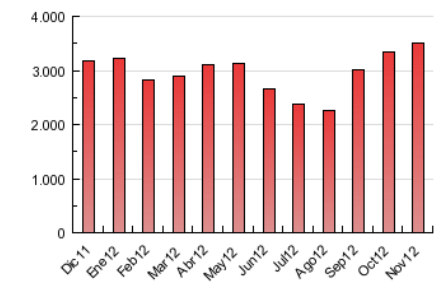

### 3. Por día del mes (Nacional e Internacional)

Día	N. únicos	Visitas	Páginas	Día	N. únicos	Visitas	Páginas	Día	N. únicos	Visitas	Páginas
1	12.799	17.554	91.534	11	16.369	22.107	106.379	21	18.121	23.813	122.974
2	12.740	17.687	97.190	12	20.136	25.859	116.554	22	18.088	23.968	125.408
3	11.666	16.214	90.791	13	20.353	26.049	121.906	23	16.174	21.490	112.916
4	14.815	20.353	106.525	14	19.897	26.043	122.461	24	14.082	19.363	104.622
5	17.912	23.533	114.706	15	18.036	23.443	110.699	25	18.676	26.173	190.768
6	24.841	30.485	128.215	16	15.430	20.434	103.769	26	21.286	29.105	182.331
7	26.275	31.792	120.771	17	11.446	16.175	87.204	27	18.291	24.407	135.745
8	19.615	25.228	119.355	18	13.347	18.956	108.955	28	17.415	22.970	112.245
9	21.384	26.602	112.687	19	17.703	23.914	136.336	29	16.388	21.823	107.191
10	15.117	19.774	96.618	20	17.856	23.782	128.542	30	14.306	19.231	95.989

4. Gráficas (Nacional e Internacional)

4.1 Por día de la semana (promedio)

N. únicos / Visitas (x 100)

Páginas (x 100)

4.2 Por franja horaria (promedio)

Visitas (x 1000)

Páginas (x 1000)

4.3 Por meses

N. únicos / Visitas (x 1000)

Páginas (x 1000)