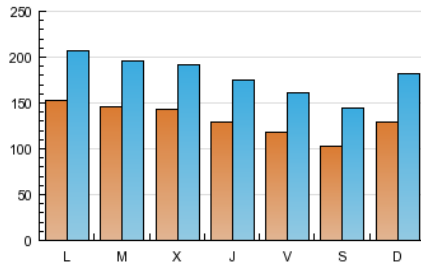

4. Gráficas (Nacional)

4.1 Por día de la semana (promedio)

N. únicos / Visitas (x 100)