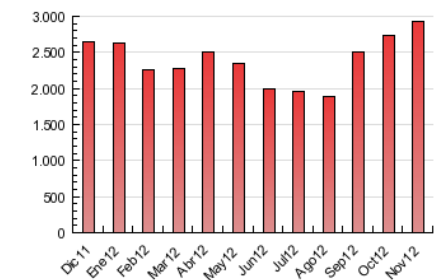

#### 3. Por día del mes (Nacional)

Día	N. únicos	Visitas	Páginas	Día	N. únicos	Visitas	Páginas	Día	N. únicos	Visitas	Páginas
1	9.707	13.733	72.435	11	12.082	16.934	86.733	21	14.578	19.443	105.897
2	9.929	14.207	81.640	12	14.008	18.823	92.596	22	14.639	19.729	108.938
3	9.095	12.950	72.355	13	15.466	20.218	99.232	23	13.165	17.792	97.690
4	11.735	16.458	87.477	14	15.371	20.638	99.349	24	11.597	16.235	91.760
5	14.153	18.921	93.709	15	13.775	18.276	89.139	25	15.610	22.151	171.547
6	14.247	18.891	97.733	16	12.234	16.501	86.708	26	17.471	24.305	161.690
7	13.650	18.147	88.854	17	10.252	14.429	78.871	27	14.566	19.851	118.110
8	13.230	17.961	95.357	18	12.106	17.115	99.399	28	13.753	18.563	94.846
9	12.781	17.078	88.000	19	15.260	20.728	121.855	29	12.935	17.476	87.691
10	10.238	14.246	78.981	20	14.186	19.229	108.475	30	11.212	15.303	77.996

4. Gráficas (Nacional)

4.1 Por día de la semana (promedio)

N. únicos / Visitas (x 100)

Páginas (x 100)

4.2 Por franja horaria (promedio)

Visitas (x 1000)

Páginas (x 1000)

4.3 Por meses

N. únicos / Visitas (x 1000)

Páginas (x 1000)