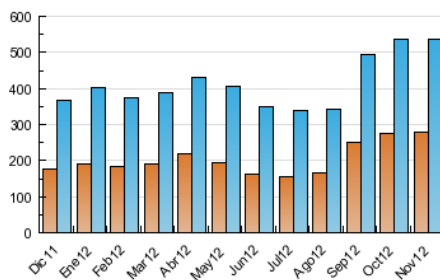

#### 3. Por día del mes (Nacional)

Día	N. únicos	Visitas	Páginas	Día	N. únicos	Visitas	Páginas	Día	N. únicos	Visitas	Páginas
1	9.707	13.733	72.435	11	12.082	16.934	86.733	21	14.578	19.443	105.897
2	9.929	14.207	81.640	12	14.008	18.823	92.596	22	14.639	19.729	108.938
3	9.095	12.950	72.355	13	15.466	20.218	99.232	23	13.165	17.792	97.690
4	11.735	16.458	87.477	14	15.371	20.638	99.349	24	11.597	16.235	91.760
5	14.153	18.921	93.709	15	13.775	18.276	89.139	25	15.610	22.151	171.547
6	14.247	18.891	97.733	16	12.234	16.501	86.708	26	17.471	24.305	161.690
7	13.650	18.147	88.854	17	10.252	14.429	78.871	27	14.566	19.851	118.110
8	13.230	17.961	95.357	18	12.106	17.115	99.399	28	13.753	18.563	94.846
9	12.781	17.078	88.000	19	15.260	20.728	121.855	29	12.935	17.476	87.691
10	10.238	14.246	78.981	20	14.186	19.229	108.475	30	11.212	15.303	77.996

4. Gráficas (Nacional)

4.1 Por día de la semana (promedio)

N. únicos / Visitas (x 100)

Páginas (x 100)

4.2 Por franja horaria (promedio)

Visitas (x 1000)

Páginas (x 1000)

4.3 Por meses

N. únicos / Visitas (x 1000)

Páginas (x 1000)