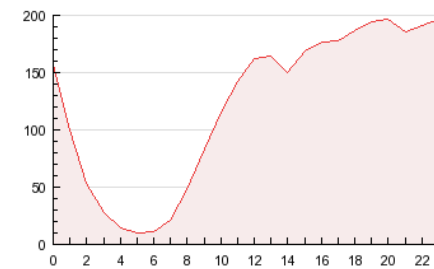

#### 3. Por día del mes (Nacional)

Día	N. únicos	Visitas	Páginas	Día	N. únicos	Visitas	Páginas	Día	N. únicos	Visitas	Páginas
1	9.707	13.733	72.435	11	12.082	16.934	86.733	21	14.578	19.443	105.897
2	9.929	14.207	81.640	12	14.008	18.823	92.596	22	14.639	19.729	108.938
3	9.095	12.950	72.355	13	15.466	20.218	99.232	23	13.165	17.792	97.690
4	11.735	16.458	87.477	14	15.371	20.638	99.349	24	11.597	16.235	91.760
5	14.153	18.921	93.709	15	13.775	18.276	89.139	25	15.610	22.151	171.547
6	14.247	18.891	97.733	16	12.234	16.501	86.708	26	17.471	24.305	161.690
7	13.650	18.147	88.854	17	10.252	14.429	78.871	27	14.566	19.851	118.110
8	13.230	17.961	95.357	18	12.106	17.115	99.399	28	13.753	18.563	94.846
9	12.781	17.078	88.000	19	15.260	20.728	121.855	29	12.935	17.476	87.691
10	10.238	14.246	78.981	20	14.186	19.229	108.475	30	11.212	15.303	77.996

4. Gráficas (Nacional)

4.1 Por día de la semana (promedio)

N. únicos / Visitas (x 100)

Páginas (x 100)

4.2 Por franja horaria (promedio)

Visitas (x 1000)

Páginas (x 1000)

4.3 Por meses