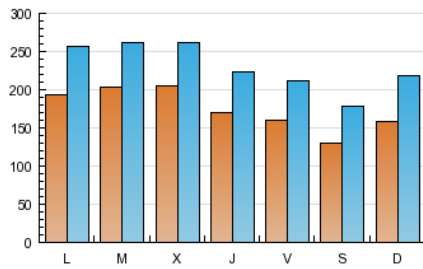

4. Gráficas (Nacional e Internacional)

4.1 Por día de la semana (promedio)

N. únicos / Visitas (x 100)