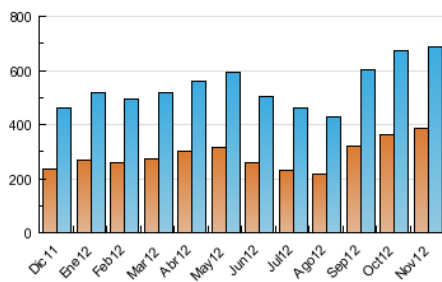

### 3. Por día del mes (Nacional e Internacional)

Día	N. únicos	Visitas	Páginas	Día	N. únicos	Visitas	Páginas	Día	N. únicos	Visitas	Páginas
1	12.799	17.554	91.534	11	16.369	22.107	106.379	21	18.121	23.813	122.974
2	12.740	17.687	97.190	12	20.136	25.859	116.554	22	18.088	23.968	125.408
3	11.666	16.214	90.791	13	20.353	26.049	121.906	23	16.174	21.490	112.916
4	14.815	20.353	106.525	14	19.897	26.043	122.461	24	14.082	19.363	104.622
5	17.912	23.533	114.706	15	18.036	23.443	110.699	25	18.676	26.173	190.768
6	24.841	30.485	128.215	16	15.430	20.434	103.769	26	21.286	29.105	182.331
7	26.275	31.792	120.771	17	11.446	16.175	87.204	27	18.291	24.407	135.745
8	19.615	25.228	119.355	18	13.347	18.956	108.955	28	17.415	22.970	112.245
9	21.384	26.602	112.687	19	17.703	23.914	136.336	29	16.388	21.823	107.191
10	15.117	19.774	96.618	20	17.856	23.782	128.542	30	14.306	19.231	95.989

4. Gráficas (Nacional e Internacional)

4.1 Por día de la semana (promedio)

N. únicos / Visitas (x 100)

Páginas (x 100)

4.2 Por franja horaria (promedio)

Visitas (x 1000)

Páginas (x 1000)

4.3 Por meses

N. únicos / Visitas (x 1000)

Páginas (x 1000)

### Duración Visita:

Tiempo en segundos de todas las visitas de dos o más páginas vistas, dividido por el número total de dos o más páginas vistas.