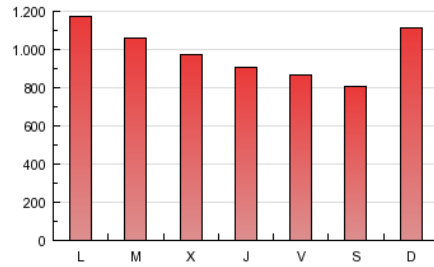

#### 2. Secciones (Nacional)

	PAGINAS	%
<b>HOME</b>	288.648	9.83 %
<b>RESTO</b>	2.646.415	90.17 %

#### 3. Por día del mes (Nacional)

Día	N. únicos	Visitas	Páginas	Día	N. únicos	Visitas	Páginas	Día	N. únicos	Visitas	Páginas
1	9.707	13.733	72.435	11	12.082	16.934	86.733	21	14.578	19.443	105.897
2	9.929	14.207	81.640	12	14.008	18.823	92.596	22	14.639	19.729	108.938
3	9.095	12.950	72.355	13	15.466	20.218	99.232	23	13.165	17.792	97.690
4	11.735	16.458	87.477	14	15.371	20.638	99.349	24	11.597	16.235	91.760
5	14.153	18.921	93.709	15	13.775	18.276	89.139	25	15.610	22.151	171.547
6	14.247	18.891	97.733	16	12.234	16.501	86.708	26	17.471	24.305	161.690
7	13.650	18.147	88.854	17	10.252	14.429	78.871	27	14.566	19.851	118.110
8	13.230	17.961	95.357	18	12.106	17.115	99.399	28	13.753	18.563	94.846
9	12.781	17.078	88.000	19	15.260	20.728	121.855	29	12.935	17.476	87.691
10	10.238	14.246	78.981	20	14.186	19.229	108.475	30	11.212	15.303	77.996

4. Gráficas (Nacional)

4.1 Por día de la semana (promedio)

N. únicos / Visitas (x 100)

Páginas (x 100)

4.2 Por franja horaria (promedio)

Visitas (x 1000)

Páginas (x 1000)

4.3 Por meses