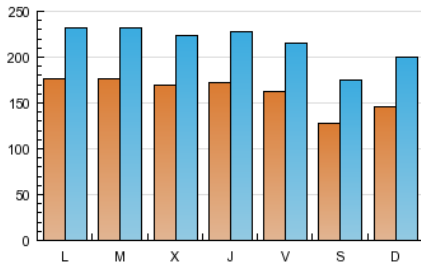

1. Cifras totales y promedios (Nacional e Internacional)

MES - AÑO	NAVEGADORES UNICOS	VISITAS	PAGINAS
Octubre - 2012	360.477	671.441	3.340.696
PROMEDIO DIARIO	16.238	21.659	107.764
PROMEDIO LUNES-VIERNES	17.138	22.656	110.762
PROMEDIO SABADO-DOMINGO	13.650	18.794	99.147
PAGINAS / VISITAS	4,98		
DURACION MEDIA VISITAS	0:05:58		
DURACION MEDIA PAGINAS	0:01:12		

2. Secciones (Nacional e Internacional)

	PAGINAS	%
HOME	292.602	8.76 %
RESTO	3.048.094	91.24 %

3. Por día del mes (Nacional e Internacional)

Día	N. únicos	Visitas	Páginas	Día	N. únicos	Visitas	Páginas	Día	N. únicos	Visitas	Páginas
1	16.816	22.388	113.435	11	17.110	22.589	109.044	21	15.089	20.921	115.932
2	16.581	22.168	108.144	12	18.820	24.961	120.746	22	18.039	23.640	115.653
3	16.318	21.689	112.655	13	12.794	17.884	98.613	23	18.246	23.864	119.727
4	16.372	21.957	116.878	14	14.662	20.431	113.277	24	18.727	24.277	114.806
5	14.437	19.409	106.287	15	17.356	23.146	112.175	25	17.998	23.574	114.098
6	12.057	16.594	82.706	16	17.509	23.154	108.509	26	15.715	20.790	101.917
7	13.370	18.283	88.586	17	16.937	22.477	102.623	27	13.015	17.599	87.651
8	18.591	24.350	114.252	18	17.324	22.888	105.219	28	14.989	20.574	110.352
9	19.334	25.371	123.681	19	15.890	21.135	104.008	29	17.108	22.353	106.685
10	18.125	23.880	112.910	20	13.224	18.068	96.060	30	16.454	21.740	109.008
								31	14.366	19.287	95.059

4. Gráficas (Nacional e Internacional)

4.1 Por día de la semana (promedio)

N. únicos / Visitas (x 100)

Páginas (x 100)

4.2 Por franja horaria (promedio)

Visitas (x 1000)

Páginas (x 1000)

4.3 Por meses