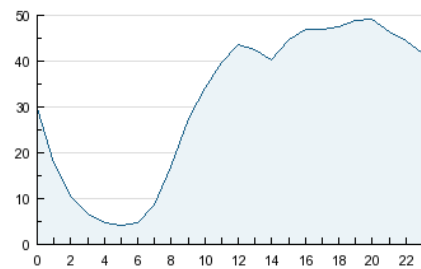

2. Secciones (Nacional e Internacional)

	PAGINAS	%
HOME	292.602	8.76 %
RESTO	3.048.094	91.24 %

3. Por día del mes (Nacional e Internacional)

Día	N. únicos	Visitas	Páginas	Día	N. únicos	Visitas	Páginas	Día	N. únicos	Visitas	Páginas
1	16.816	22.388	113.435	11	17.110	22.589	109.044	21	15.089	20.921	115.932
2	16.581	22.168	108.144	12	18.820	24.961	120.746	22	18.039	23.640	115.653
3	16.318	21.689	112.655	13	12.794	17.884	98.613	23	18.246	23.864	119.727
4	16.372	21.957	116.878	14	14.662	20.431	113.277	24	18.727	24.277	114.806
5	14.437	19.409	106.287	15	17.356	23.146	112.175	25	17.998	23.574	114.098
6	12.057	16.594	82.706	16	17.509	23.154	108.509	26	15.715	20.790	101.917
7	13.370	18.283	88.586	17	16.937	22.477	102.623	27	13.015	17.599	87.651
8	18.591	24.350	114.252	18	17.324	22.888	105.219	28	14.989	20.574	110.352
9	19.334	25.371	123.681	19	15.890	21.135	104.008	29	17.108	22.353	106.685
10	18.125	23.880	112.910	20	13.224	18.068	96.060	30	16.454	21.740	109.008
								31	14.366	19.287	95.059

4. Gráficas (Nacional e Internacional)

4.1 Por día de la semana (promedio)

N. únicos / Visitas (x 100)

Páginas (x 100)

4.2 Por franja horaria (promedio)

Visitas (x 1000)

Páginas (x 1000)

4.3 Por meses