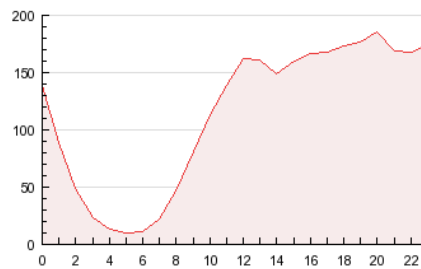

2. Secciones (Nacional)

	PAGINAS	%
HOME	268.560	9.83 %
RESTO	2.462.170	90.17 %

3. Por día del mes (Nacional)

Día	N. únicos	Visitas	Páginas	Día	N. únicos	Visitas	Páginas	Día	N. únicos	Visitas	Páginas
1	13.020	17.709	92.637	11	13.461	18.048	88.366	21	12.080	17.037	98.344
2	12.878	17.502	86.259	12	15.255	20.550	100.414	22	14.034	18.771	93.571
3	12.545	17.006	89.539	13	10.164	14.532	84.138	23	13.950	18.681	95.967
4	12.858	17.543	95.187	14	11.754	16.702	96.474	24	14.662	19.310	93.976
5	11.235	15.372	85.602	15	13.576	18.498	92.336	25	14.149	18.846	93.459
6	9.577	13.427	68.844	16	13.488	18.311	86.999	26	12.308	16.603	82.540
7	10.601	14.709	72.611	17	13.127	17.787	83.347	27	10.301	14.261	74.178
8	14.891	19.750	92.988	18	13.485	18.207	83.652	28	11.843	16.635	92.926
9	15.296	20.333	99.356	19	12.476	16.943	85.472	29	13.283	17.639	86.026
10	14.396	19.198	91.994	20	10.545	14.664	79.374	30	12.770	17.184	87.130
								31	10.947	15.068	77.024

4. Gráficas (Nacional)

4.1 Por día de la semana (promedio)

N. únicos / Visitas (x 100)

Páginas (x 100)

4.2 Por franja horaria (promedio)

Visitas (x 1000)

Páginas (x 1000)

4.3 Por meses