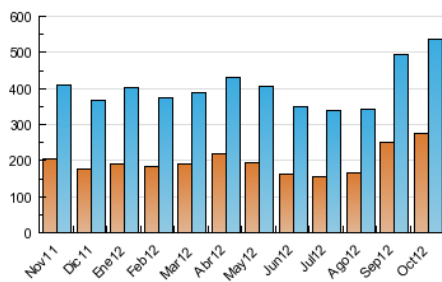

4.3 Por meses

N. únicos / Visitas (x 1000)