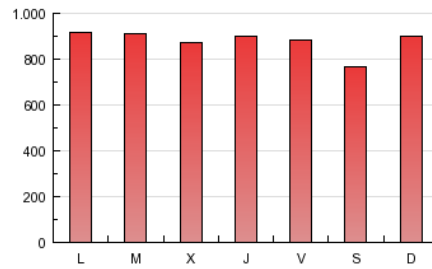

1. Cifras totales y promedios (Nacional)

MES - AÑO	NAVEGADORES UNICOS	VISITAS	PAGINAS
Octubre - 2012	275.939	536.826	2.730.730
PROMEDIO DIARIO	12.740	17.317	88.088
PROMEDIO LUNES-VIERNES	13.395	18.037	89.732
PROMEDIO SABADO-DOMINGO	10.858	15.246	83.361
PAGINAS / VISITAS	5,09		
DURACION MEDIA VISITAS	0:05:53		
DURACION MEDIA PAGINAS	0:01:10		

2. Secciones (Nacional)

	PAGINAS	%
HOME	268.560	9.83 %
RESTO	2.462.170	90.17 %

3. Por día del mes (Nacional)

Día	N. únicos	Visitas	Páginas	Día	N. únicos	Visitas	Páginas	Día	N. únicos	Visitas	Páginas
1	13.020	17.709	92.637	11	13.461	18.048	88.366	21	12.080	17.037	98.344
2	12.878	17.502	86.259	12	15.255	20.550	100.414	22	14.034	18.771	93.571
3	12.545	17.006	89.539	13	10.164	14.532	84.138	23	13.950	18.681	95.967
4	12.858	17.543	95.187	14	11.754	16.702	96.474	24	14.662	19.310	93.976
5	11.235	15.372	85.602	15	13.576	18.498	92.336	25	14.149	18.846	93.459
6	9.577	13.427	68.844	16	13.488	18.311	86.999	26	12.308	16.603	82.540
7	10.601	14.709	72.611	17	13.127	17.787	83.347	27	10.301	14.261	74.178
8	14.891	19.750	92.988	18	13.485	18.207	83.652	28	11.843	16.635	92.926
9	15.296	20.333	99.356	19	12.476	16.943	85.472	29	13.283	17.639	86.026
10	14.396	19.198	91.994	20	10.545	14.664	79.374	30	12.770	17.184	87.130
								31	10.947	15.068	77.024

4. Gráficas (Nacional)

4.1 Por día de la semana (promedio)

N. únicos / Visitas (x 100)

Páginas (x 100)

4.2 Por franja horaria (promedio)

Visitas (x 1000)

Páginas (x 1000)

4.3 Por meses