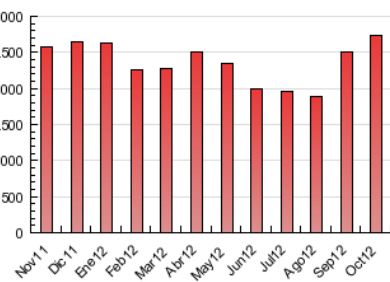

Páginas (x 1000)