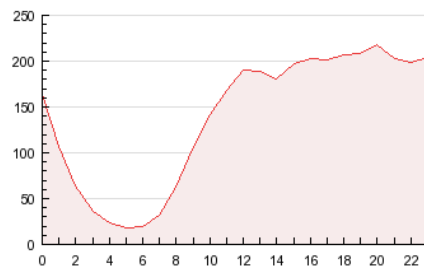

2. Secciones (Nacional e Internacional)

	PAGINAS	%
HOME	292.602	8.76 %
RESTO	3.048.094	91.24 %

3. Por día del mes (Nacional e Internacional)

Día	N. únicos	Visitas	Páginas	Día	N. únicos	Visitas	Páginas	Día	N. únicos	Visitas	Páginas
1	16.816	22.388	113.435	11	17.110	22.589	109.044	21	15.089	20.921	115.932
2	16.581	22.168	108.144	12	18.820	24.961	120.746	22	18.039	23.640	115.653
3	16.318	21.689	112.655	13	12.794	17.884	98.613	23	18.246	23.864	119.727
4	16.372	21.957	116.878	14	14.662	20.431	113.277	24	18.727	24.277	114.806
5	14.437	19.409	106.287	15	17.356	23.146	112.175	25	17.998	23.574	114.098
6	12.057	16.594	82.706	16	17.509	23.154	108.509	26	15.715	20.790	101.917
7	13.370	18.283	88.586	17	16.937	22.477	102.623	27	13.015	17.599	87.651
8	18.591	24.350	114.252	18	17.324	22.888	105.219	28	14.989	20.574	110.352
9	19.334	25.371	123.681	19	15.890	21.135	104.008	29	17.108	22.353	106.685
10	18.125	23.880	112.910	20	13.224	18.068	96.060	30	16.454	21.740	109.008
								31	14.366	19.287	95.059

4. Gráficas (Nacional e Internacional)

4.1 Por día de la semana (promedio)

N. únicos / Visitas (x 100)

Páginas (x 100)

4.2 Por franja horaria (promedio)

Visitas (x 1000)

Páginas (x 1000)

4.3 Por meses