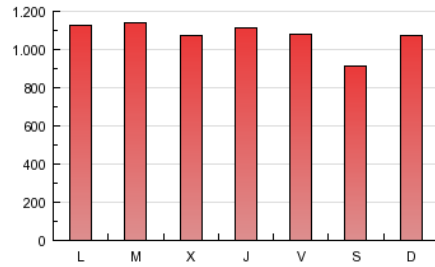

1. Cifras totales y promedios (Nacional e Internacional)

MES - AÑO	NAVEGADORES UNICOS	VISITAS	PAGINAS
Octubre - 2012	360.477	671.441	3.340.696
PROMEDIO DIARIO	16.238	21.659	107.764
PROMEDIO LUNES-VIERNES	17.138	22.656	110.762
PROMEDIO SABADO-DOMINGO	13.650	18.794	99.147
PAGINAS / VISITAS	4,98		
DURACION MEDIA VISITAS	0:05:58		
DURACION MEDIA PAGINAS	0:01:12		

2. Secciones (Nacional e Internacional)

	PAGINAS	%
HOME	292.602	8.76 %
RESTO	3.048.094	91.24 %

3. Por día del mes (Nacional e Internacional)

Día	N. únicos	Visitas	Páginas	Día	N. únicos	Visitas	Páginas	Día	N. únicos	Visitas	Páginas
1	16.816	22.388	113.435	11	17.110	22.589	109.044	21	15.089	20.921	115.932
2	16.581	22.168	108.144	12	18.820	24.961	120.746	22	18.039	23.640	115.653
3	16.318	21.689	112.655	13	12.794	17.884	98.613	23	18.246	23.864	119.727
4	16.372	21.957	116.878	14	14.662	20.431	113.277	24	18.727	24.277	114.806
5	14.437	19.409	106.287	15	17.356	23.146	112.175	25	17.998	23.574	114.098
6	12.057	16.594	82.706	16	17.509	23.154	108.509	26	15.715	20.790	101.917
7	13.370	18.283	88.586	17	16.937	22.477	102.623	27	13.015	17.599	87.651
8	18.591	24.350	114.252	18	17.324	22.888	105.219	28	14.989	20.574	110.352
9	19.334	25.371	123.681	19	15.890	21.135	104.008	29	17.108	22.353	106.685
10	18.125	23.880	112.910	20	13.224	18.068	96.060	30	16.454	21.740	109.008
								31	14.366	19.287	95.059

4. Gráficas (Nacional e Internacional)

4.1 Por día de la semana (promedio)

N. únicos / Visitas (x 100)

Páginas (x 100)

4.2 Por franja horaria (promedio)

Visitas (x 1000)

Páginas (x 1000)

4.3 Por meses