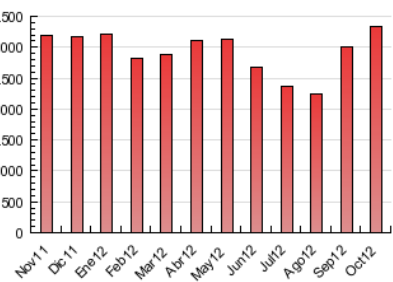

Páginas (x 1000)