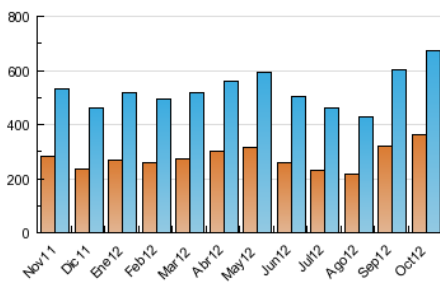

4.3 Por meses

N. únicos / Visitas (x 1000)