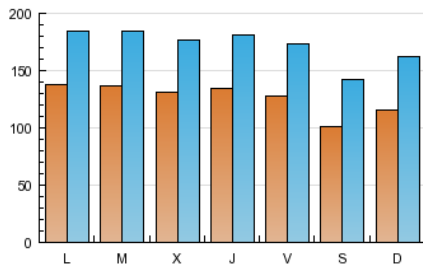

1. Cifras totales y promedios (Nacional)

MES - AÑO	NAVEGADORES UNICOS	VISITAS	PAGINAS
Octubre - 2012	275.939	536.826	2.730.730
PROMEDIO DIARIO	12.740	17.317	88.088
PROMEDIO LUNES-VIERNES	13.395	18.037	89.732
PROMEDIO SABADO-DOMINGO	10.858	15.246	83.361
PAGINAS / VISITAS	5,09		
DURACION MEDIA VISITAS	0:05:53		
DURACION MEDIA PAGINAS	0:01:10		

2. Secciones (Nacional)

	PAGINAS	%
HOME	268.560	9.83 %
RESTO	2.462.170	90.17 %

3. Por día del mes (Nacional)

Día	N. únicos	Visitas	Páginas	Día	N. únicos	Visitas	Páginas	Día	N. únicos	Visitas	Páginas
1	13.020	17.709	92.637	11	13.461	18.048	88.366	21	12.080	17.037	98.344
2	12.878	17.502	86.259	12	15.255	20.550	100.414	22	14.034	18.771	93.571
3	12.545	17.006	89.539	13	10.164	14.532	84.138	23	13.950	18.681	95.967
4	12.858	17.543	95.187	14	11.754	16.702	96.474	24	14.662	19.310	93.976
5	11.235	15.372	85.602	15	13.576	18.498	92.336	25	14.149	18.846	93.459
6	9.577	13.427	68.844	16	13.488	18.311	86.999	26	12.308	16.603	82.540
7	10.601	14.709	72.611	17	13.127	17.787	83.347	27	10.301	14.261	74.178
8	14.891	19.750	92.988	18	13.485	18.207	83.652	28	11.843	16.635	92.926
9	15.296	20.333	99.356	19	12.476	16.943	85.472	29	13.283	17.639	86.026
10	14.396	19.198	91.994	20	10.545	14.664	79.374	30	12.770	17.184	87.130
								31	10.947	15.068	77.024

4. Gráficas (Nacional)

4.1 Por día de la semana (promedio)

N. únicos / Visitas (x 100)

Páginas (x 100)

4.2 Por franja horaria (promedio)

Visitas (x 1000)

Páginas (x 1000)

4.3 Por meses