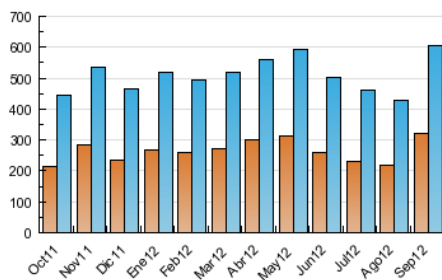

### 3. Por día del mes (Nacional e Internacional)

Día	N. únicos	Visitas	Páginas	Día	N. únicos	Visitas	Páginas	Día	N. únicos	Visitas	Páginas
1	10.270	14.335	77.055	11	20.831	25.638	96.068	21	14.815	19.956	109.995
2	11.057	15.467	75.604	12	18.398	24.422	122.675	22	12.355	16.968	93.060
3	14.213	19.213	93.809	13	16.832	22.569	122.345	23	14.034	19.205	99.108
4	14.485	19.629	94.520	14	16.347	21.660	112.814	24	15.650	21.227	102.408
5	15.135	20.383	101.422	15	12.191	16.681	90.909	25	17.408	23.298	122.030
6	14.168	18.956	88.116	16	13.354	18.502	97.618	26	17.412	23.253	118.422
7	13.835	18.445	92.411	17	15.974	21.554	107.753	27	15.789	20.959	97.596
8	11.485	15.860	83.280	18	16.185	21.657	95.603	28	15.402	20.573	107.401
9	13.214	17.830	93.412	19	16.139	21.489	105.546	29	13.089	18.197	98.340
10	18.322	23.531	102.498	20	16.704	22.527	114.945	30	13.773	19.262	97.402

4. Gráficas (Nacional e Internacional)

4.1 Por día de la semana (promedio)

N. únicos / Visitas (x 100)

Páginas (x 100)

4.2 Por franja horaria (promedio)

Visitas (x 1000)

Páginas (x 1000)

4.3 Por meses

N. únicos / Visitas (x 1000)

Páginas (x 1000)