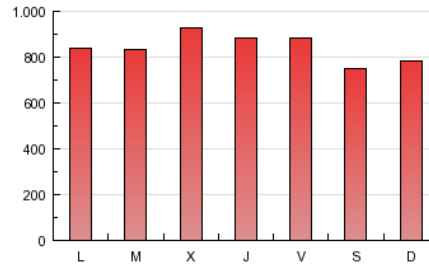

#### 3. Por día del mes (Nacional)

Día	N. únicos	Visitas	Páginas	Día	N. únicos	Visitas	Páginas	Día	N. únicos	Visitas	Páginas
1	8.258	11.667	64.647	11	17.310	21.230	76.235	21	11.828	16.182	90.563
2	9.110	12.891	64.789	12	15.079	20.299	104.521	22	10.015	13.932	77.794
3	11.515	15.812	78.380	13	13.503	18.415	103.504	23	11.154	15.535	82.286
4	11.643	15.997	79.636	14	13.198	17.698	94.995	24	12.509	17.212	83.708
5	12.147	16.620	85.746	15	9.945	13.800	77.160	25	13.721	18.660	99.610
6	11.572	15.745	74.160	16	10.959	15.404	82.788	26	13.800	18.734	98.157
7	11.396	15.421	78.724	17	12.772	17.540	88.249	27	12.571	17.014	80.340
8	9.456	13.213	70.917	18	12.982	17.647	77.980	28	12.383	16.740	88.690
9	10.685	14.684	80.668	19	12.691	17.232	83.586	29	10.739	15.140	83.877
10	14.980	19.415	86.090	20	13.419	18.377	94.606	30	10.822	15.551	80.764

4. Gráficas (Nacional)

4.1 Por día de la semana (promedio)

N. únicos / Visitas (x 100)

Páginas (x 100)

4.2 Por franja horaria (promedio)

Visitas (x 1000)

Páginas (x 1000)

4.3 Por meses