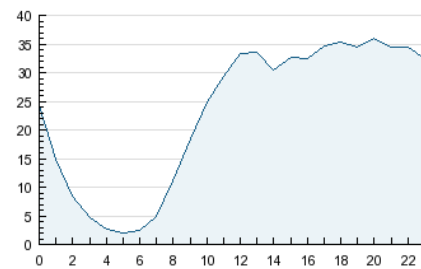

#### 3. Por día del mes (Nacional)

Día	N. únicos	Visitas	Páginas	Día	N. únicos	Visitas	Páginas	Día	N. únicos	Visitas	Páginas
1	8.258	11.667	64.647	11	17.310	21.230	76.235	21	11.828	16.182	90.563
2	9.110	12.891	64.789	12	15.079	20.299	104.521	22	10.015	13.932	77.794
3	11.515	15.812	78.380	13	13.503	18.415	103.504	23	11.154	15.535	82.286
4	11.643	15.997	79.636	14	13.198	17.698	94.995	24	12.509	17.212	83.708
5	12.147	16.620	85.746	15	9.945	13.800	77.160	25	13.721	18.660	99.610
6	11.572	15.745	74.160	16	10.959	15.404	82.788	26	13.800	18.734	98.157
7	11.396	15.421	78.724	17	12.772	17.540	88.249	27	12.571	17.014	80.340
8	9.456	13.213	70.917	18	12.982	17.647	77.980	28	12.383	16.740	88.690
9	10.685	14.684	80.668	19	12.691	17.232	83.586	29	10.739	15.140	83.877
10	14.980	19.415	86.090	20	13.419	18.377	94.606	30	10.822	15.551	80.764

4. Gráficas (Nacional)

4.1 Por día de la semana (promedio)

N. únicos / Visitas (x 100)

Páginas (x 100)

4.2 Por franja horaria (promedio)

Visitas (x 1000)

Páginas (x 1000)

4.3 Por meses