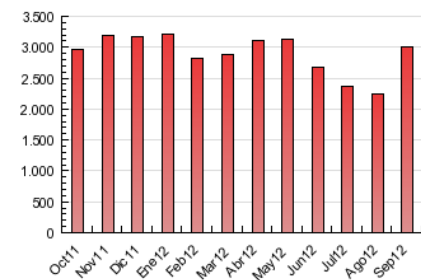

### 3. Por día del mes (Nacional e Internacional)

Día	N. únicos	Visitas	Páginas	Día	N. únicos	Visitas	Páginas	Día	N. únicos	Visitas	Páginas
1	10.270	14.335	77.055	11	20.831	25.638	96.068	21	14.815	19.956	109.995
2	11.057	15.467	75.604	12	18.398	24.422	122.675	22	12.355	16.968	93.060
3	14.213	19.213	93.809	13	16.832	22.569	122.345	23	14.034	19.205	99.108
4	14.485	19.629	94.520	14	16.347	21.660	112.814	24	15.650	21.227	102.408
5	15.135	20.383	101.422	15	12.191	16.681	90.909	25	17.408	23.298	122.030
6	14.168	18.956	88.116	16	13.354	18.502	97.618	26	17.412	23.253	118.422
7	13.835	18.445	92.411	17	15.974	21.554	107.753	27	15.789	20.959	97.596
8	11.485	15.860	83.280	18	16.185	21.657	95.603	28	15.402	20.573	107.401
9	13.214	17.830	93.412	19	16.139	21.489	105.546	29	13.089	18.197	98.340
10	18.322	23.531	102.498	20	16.704	22.527	114.945	30	13.773	19.262	97.402

4. Gráficas (Nacional e Internacional)

4.1 Por día de la semana (promedio)

N. únicos / Visitas (x 100)

Páginas (x 100)

4.2 Por franja horaria (promedio)

Visitas (x 1000)

Páginas (x 1000)

4.3 Por meses

N. únicos / Visitas (x 1000)

Páginas (x 1000)