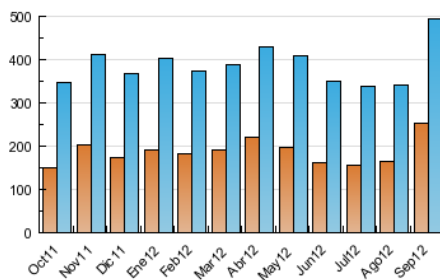

#### 3. Por día del mes (Nacional)

Día	N. únicos	Visitas	Páginas	Día	N. únicos	Visitas	Páginas	Día	N. únicos	Visitas	Páginas
1	8.258	11.667	64.647	11	17.310	21.230	76.235	21	11.828	16.182	90.563
2	9.110	12.891	64.789	12	15.079	20.299	104.521	22	10.015	13.932	77.794
3	11.515	15.812	78.380	13	13.503	18.415	103.504	23	11.154	15.535	82.286
4	11.643	15.997	79.636	14	13.198	17.698	94.995	24	12.509	17.212	83.708
5	12.147	16.620	85.746	15	9.945	13.800	77.160	25	13.721	18.660	99.610
6	11.572	15.745	74.160	16	10.959	15.404	82.788	26	13.800	18.734	98.157
7	11.396	15.421	78.724	17	12.772	17.540	88.249	27	12.571	17.014	80.340
8	9.456	13.213	70.917	18	12.982	17.647	77.980	28	12.383	16.740	88.690
9	10.685	14.684	80.668	19	12.691	17.232	83.586	29	10.739	15.140	83.877
10	14.980	19.415	86.090	20	13.419	18.377	94.606	30	10.822	15.551	80.764

4. Gráficas (Nacional)

4.1 Por día de la semana (promedio)

N. únicos / Visitas (x 100)

Páginas (x 100)

4.2 Por franja horaria (promedio)

Visitas (x 1000)

Páginas (x 1000)

4.3 Por meses

N. únicos / Visitas (x 1000)

Páginas (x 1000)