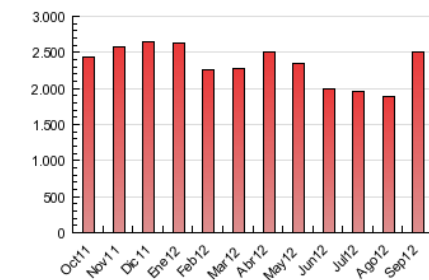

#### 3. Por día del mes (Nacional)

Día	N. únicos	Visitas	Páginas	Día	N. únicos	Visitas	Páginas	Día	N. únicos	Visitas	Páginas
1	8.258	11.667	64.647	11	17.310	21.230	76.235	21	11.828	16.182	90.563
2	9.110	12.891	64.789	12	15.079	20.299	104.521	22	10.015	13.932	77.794
3	11.515	15.812	78.380	13	13.503	18.415	103.504	23	11.154	15.535	82.286
4	11.643	15.997	79.636	14	13.198	17.698	94.995	24	12.509	17.212	83.708
5	12.147	16.620	85.746	15	9.945	13.800	77.160	25	13.721	18.660	99.610
6	11.572	15.745	74.160	16	10.959	15.404	82.788	26	13.800	18.734	98.157
7	11.396	15.421	78.724	17	12.772	17.540	88.249	27	12.571	17.014	80.340
8	9.456	13.213	70.917	18	12.982	17.647	77.980	28	12.383	16.740	88.690
9	10.685	14.684	80.668	19	12.691	17.232	83.586	29	10.739	15.140	83.877
10	14.980	19.415	86.090	20	13.419	18.377	94.606	30	10.822	15.551	80.764

4. Gráficas (Nacional)

4.1 Por día de la semana (promedio)

N. únicos / Visitas (x 100)

Páginas (x 100)

4.2 Por franja horaria (promedio)

Visitas (x 1000)

Páginas (x 1000)

4.3 Por meses

N. únicos / Visitas (x 1000)

Páginas (x 1000)