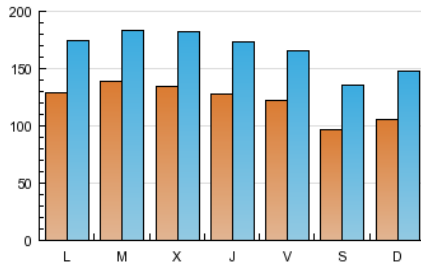

4. Gráficas (Nacional)

4.1 Por día de la semana (promedio)

N. únicos / Visitas (x 100)