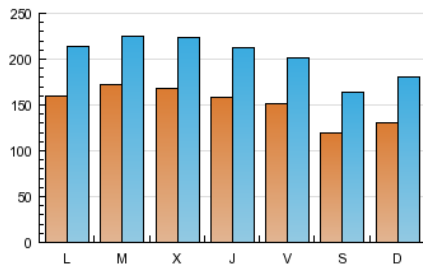

4. Gráficas (Nacional e Internacional)

4.1 Por día de la semana (promedio)

N. únicos / Visitas (x 100)