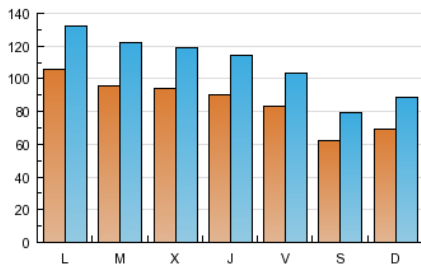

4. Gráficas (Nacional)

4.1 Por día de la semana (promedio)

N. únicos / Visitas (x 100)