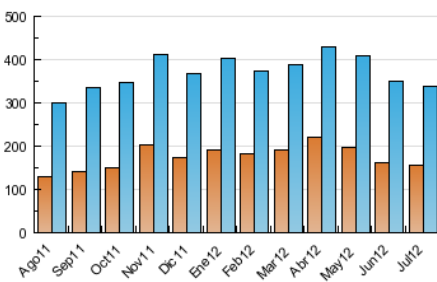

4.3 Por meses

N. únicos / Visitas (x 1000)