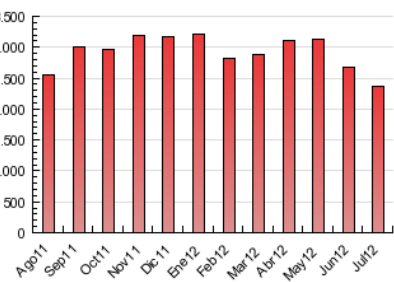

Páginas (x 1000)