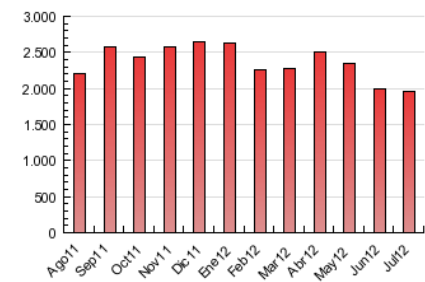

Páginas (x 1000)