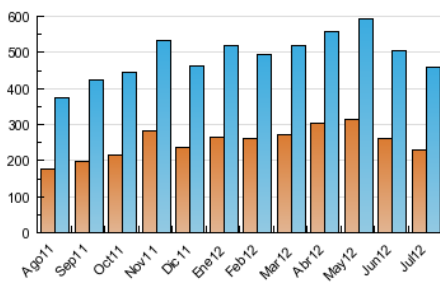

4.3 Por meses

N. únicos / Visitas (x 1000)