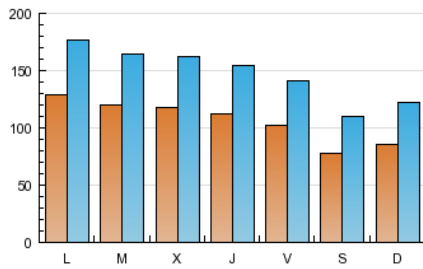

4. Gráficas (Nacional e Internacional)

4.1 Por día de la semana (promedio)

N. únicos / Visitas (x 100)