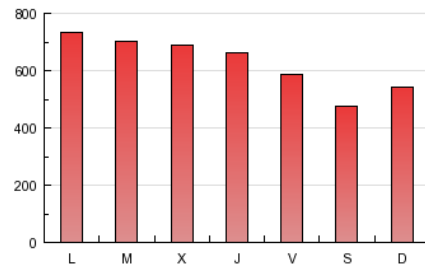

Páginas (x 100)