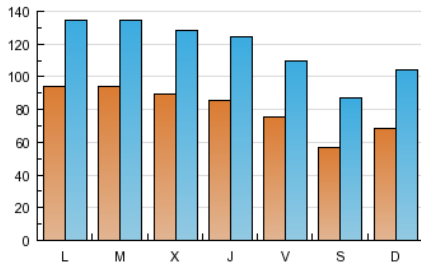

4. Gráficas (Nacional)

4.1 Por día de la semana (promedio)

N. únicos / Visitas (x 100)