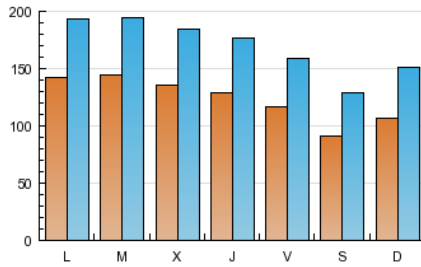

4. Gráficas (Nacional e Internacional)

4.1 Por día de la semana (promedio)

N. únicos / Visitas (x 100)