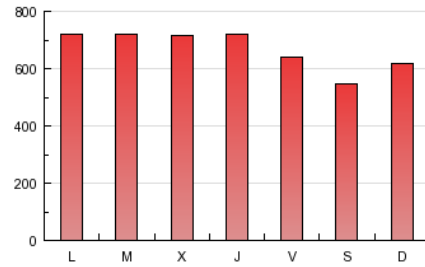

Páginas (x 100)