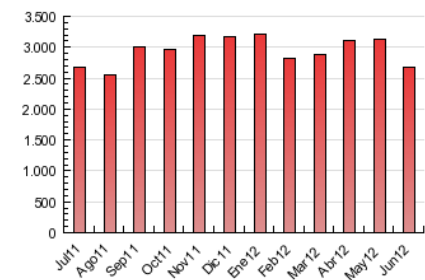

Páginas (x 1000)