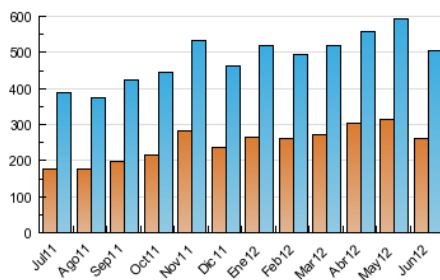

4.3 Por meses

N. únicos / Visitas (x 1000)