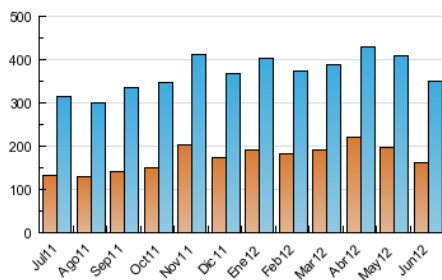

4.3 Por meses

N. únicos / Visitas (x 1000)