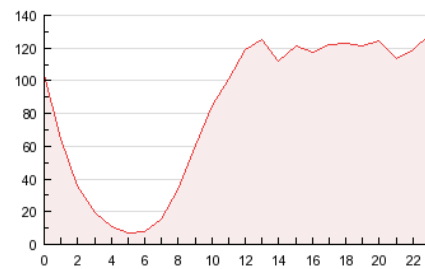

2. Secciones (Nacional)

| | PAGINAS | % |
|--------------|-----------|---------|
| HOME | 217.044 | 10.90 % |
| RESTO | 1.774.048 | 89.10 % |

3. Por día del mes (Nacional)

| Día | N. únicos | Visitas | Páginas | Día | N. únicos | Visitas | Páginas | Día | N. únicos | Visitas | Páginas |
|-----|-----------|---------|---------|-----|-----------|---------|---------|-----|-----------|---------|---------|
| 1 | 8.085 | 11.542 | 68.142 | 11 | 10.311 | 14.534 | 76.301 | 21 | 8.242 | 12.001 | 68.330 |
| 2 | 6.400 | 9.533 | 59.373 | 12 | 10.208 | 14.215 | 77.096 | 22 | 7.070 | 10.230 | 57.361 |
| 3 | 7.965 | 11.805 | 69.949 | 13 | 9.453 | 13.438 | 76.063 | 23 | 5.175 | 7.976 | 47.746 |
| 4 | 10.093 | 14.069 | 78.545 | 14 | 9.219 | 13.160 | 77.583 | 24 | 5.493 | 8.474 | 48.479 |
| 5 | 9.671 | 13.732 | 77.119 | 15 | 7.957 | 11.440 | 66.858 | 25 | 7.624 | 11.381 | 59.948 |
| 6 | 9.290 | 13.105 | 69.124 | 16 | 5.795 | 8.952 | 57.651 | 26 | 7.748 | 11.571 | 61.324 |
| 7 | 8.949 | 12.608 | 68.560 | 17 | 6.725 | 10.383 | 62.407 | 27 | 7.515 | 11.420 | 69.566 |
| 8 | 7.973 | 11.419 | 67.752 | 18 | 9.545 | 13.814 | 73.628 | 28 | 7.916 | 11.944 | 74.066 |
| 9 | 6.389 | 9.559 | 58.741 | 19 | 10.162 | 14.272 | 72.485 | 29 | 6.696 | 10.184 | 59.742 |
| 10 | 7.241 | 11.021 | 65.700 | 20 | 9.491 | 13.459 | 71.890 | 30 | 4.735 | 7.531 | 49.563 |

4. Gráficas (Nacional)

4.1 Por día de la semana (promedio)

N. únicos / Visitas (x 100)

Páginas (x 100)

4.2 Por franja horaria (promedio)

Visitas (x 1000)

Páginas (x 1000)

4.3 Por meses

N. únicos / Visitas (x 1000)

Páginas (x 1000)

5. Definiciones básicas (Para más información ver Normas Técnicas para el Control de los Medios Electrónicos de Comunicación)

Página Vista:

Conjunto de ficheros enviado a un usuario como resultado de una petición del mismo recibida por el servidor. Cuando la página está formada por varios marcos (frames), el conjunto de los mismos tendrá, a efectos de cómputo, la consideración de una página unitaria.