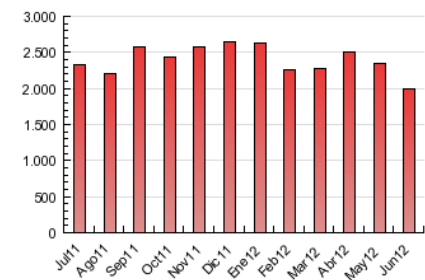

Páginas (x 1000)