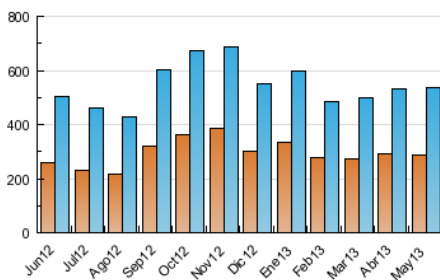

4.3 Por meses

N. únicos / Visitas (x 1000)