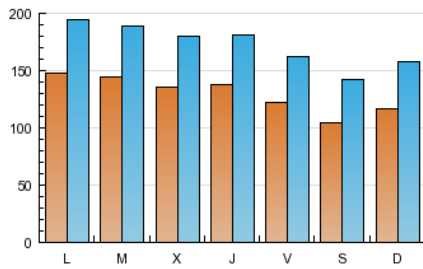

1. Cifras totales y promedios (Nacional e Internacional)

MES - AÑO	NAVEGADORES UNICOS	VISITAS	PAGINAS
Mayo - 2013	288.293	534.303	2.171.922
PROMEDIO DIARIO	12.988	17.236	70.062
PROMEDIO LUNES-VIERNES	13.675	18.021	72.475
PROMEDIO SABADO-DOMINGO	11.014	14.976	63.125
PAGINAS / VISITAS	4,06		
DURACION MEDIA VISITAS	0:05:11		
DURACION MEDIA PAGINAS	0:01:17		

2. Secciones (Nacional e Internacional)

	PAGINAS	%
HOME	224.047	10.32 %
RESTO	1.947.875	89.68 %

3. Por día del mes (Nacional e Internacional)

Día	N. únicos	Visitas	Páginas	Día	N. únicos	Visitas	Páginas	Día	N. únicos	Visitas	Páginas
1	11.710	16.056	74.551	11	11.467	15.523	63.860	21	14.269	18.979	73.799
2	13.752	18.024	73.068	12	12.501	16.835	67.891	22	13.885	18.294	73.265
3	12.313	16.341	68.103	13	14.667	19.130	72.745	23	13.062	17.358	71.847
4	10.400	14.066	61.827	14	14.925	19.505	76.512	24	11.238	15.072	63.858
5	12.054	16.056	63.711	15	14.463	18.781	73.001	25	9.951	13.778	58.246
6	16.611	21.169	77.471	16	13.687	17.955	70.513	26	11.335	15.650	69.188
7	14.870	19.092	70.539	17	12.182	16.066	65.930	27	14.205	18.827	76.053
8	14.688	19.125	75.321	18	9.769	13.313	57.458	28	13.644	18.182	74.985
9	14.940	19.462	75.350	19	10.634	14.588	62.816	29	13.166	17.599	71.730
10	13.470	17.568	69.019	20	13.640	18.495	80.503	30	13.251	17.623	72.267
								31	11.880	15.791	66.495

4. Gráficas (Nacional e Internacional)

4.1 Por día de la semana (promedio)

N. únicos / Visitas (x 100)

Páginas (x 100)

4.2 Por franja horaria (promedio)

Visitas (x 1000)

Páginas (x 1000)

4.3 Por meses