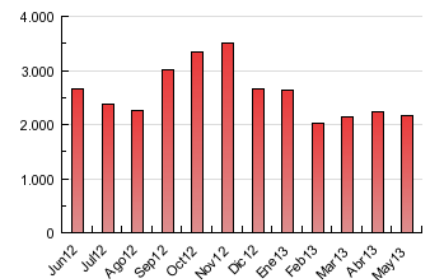

Páginas (x 1000)