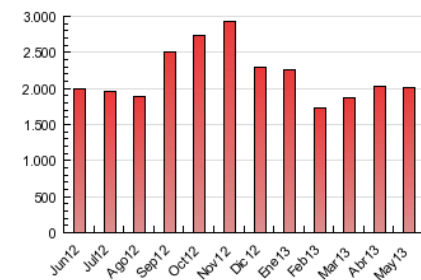

Páginas (x 1000)