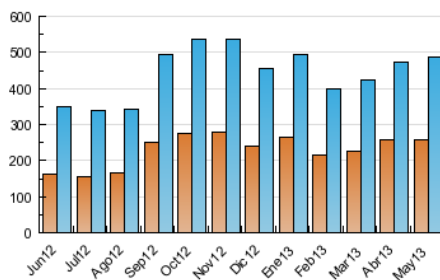

4.3 Por meses

N. únicos / Visitas (x 1000)