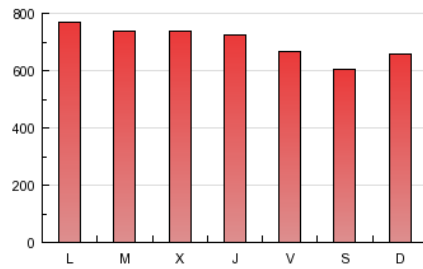

1. Cifras totales y promedios (Nacional e Internacional)

MES - AÑO	NAVEGADORES UNICOS	VISITAS	PAGINAS
Mayo - 2013	288.293	534.303	2.171.922
PROMEDIO DIARIO	12.988	17.236	70.062
PROMEDIO LUNES-VIERNES	13.675	18.021	72.475
PROMEDIO SABADO-DOMINGO	11.014	14.976	63.125
PAGINAS / VISITAS	4,06		
DURACION MEDIA VISITAS	0:05:11		
DURACION MEDIA PAGINAS	0:01:17		

2. Secciones (Nacional e Internacional)

	PAGINAS	%
HOME	224.047	10.32 %
RESTO	1.947.875	89.68 %

3. Por día del mes (Nacional e Internacional)

Día	N. únicos	Visitas	Páginas	Día	N. únicos	Visitas	Páginas	Día	N. únicos	Visitas	Páginas
1	11.710	16.056	74.551	11	11.467	15.523	63.860	21	14.269	18.979	73.799
2	13.752	18.024	73.068	12	12.501	16.835	67.891	22	13.885	18.294	73.265
3	12.313	16.341	68.103	13	14.667	19.130	72.745	23	13.062	17.358	71.847
4	10.400	14.066	61.827	14	14.925	19.505	76.512	24	11.238	15.072	63.858
5	12.054	16.056	63.711	15	14.463	18.781	73.001	25	9.951	13.778	58.246
6	16.611	21.169	77.471	16	13.687	17.955	70.513	26	11.335	15.650	69.188
7	14.870	19.092	70.539	17	12.182	16.066	65.930	27	14.205	18.827	76.053
8	14.688	19.125	75.321	18	9.769	13.313	57.458	28	13.644	18.182	74.985
9	14.940	19.462	75.350	19	10.634	14.588	62.816	29	13.166	17.599	71.730
10	13.470	17.568	69.019	20	13.640	18.495	80.503	30	13.251	17.623	72.267
								31	11.880	15.791	66.495

4. Gráficas (Nacional e Internacional)

4.1 Por día de la semana (promedio)

N. únicos / Visitas (x 100)

Páginas (x 100)

4.2 Por franja horaria (promedio)

Visitas (x 1000)

Páginas (x 1000)

4.3 Por meses