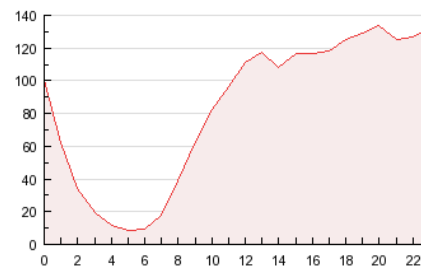

2. Secciones (Nacional)

	PAGINAS	%
HOME	207.281	10.34 %
RESTO	1.797.083	89.66 %

3. Por día del mes (Nacional)

Día	N. únicos	Visitas	Páginas	Día	N. únicos	Visitas	Páginas	Día	N. únicos	Visitas	Páginas
1	10.608	14.576	68.040	11	10.440	14.166	59.229	21	13.034	17.360	67.941
2	12.506	16.419	67.041	12	11.434	15.409	62.758	22	12.659	16.701	67.834
3	10.945	14.586	62.540	13	13.467	17.562	67.643	23	11.945	15.835	66.071
4	9.337	12.682	56.736	14	13.654	17.834	70.519	24	10.182	13.683	59.160
5	11.026	14.683	59.125	15	13.253	17.177	68.064	25	9.062	12.581	54.178
6	15.169	19.356	72.124	16	12.447	16.334	65.029	26	10.295	14.242	64.121
7	13.550	17.416	64.821	17	10.891	14.379	59.971	27	13.106	17.335	70.565
8	13.350	17.405	69.272	18	8.757	11.994	52.567	28	12.373	16.508	69.187
9	13.580	17.715	69.565	19	9.490	13.047	57.433	29	12.065	16.138	65.719
10	12.299	16.085	63.847	20	12.417	16.863	74.397	30	12.050	16.070	67.262
								31	10.715	14.300	61.605

4. Gráficas (Nacional)

4.1 Por día de la semana (promedio)

N. únicos / Visitas (x 100)

Páginas (x 100)

4.2 Por franja horaria (promedio)

Visitas (x 1000)

Páginas (x 1000)

4.3 Por meses