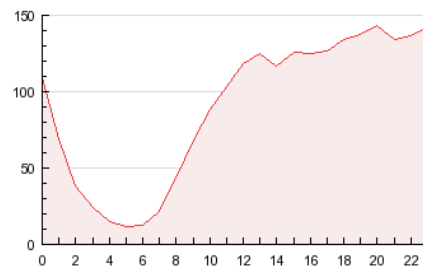

2. Secciones (Nacional e Internacional)

	PAGINAS	%
HOME	224.047	10.32 %
RESTO	1.947.875	89.68 %

3. Por día del mes (Nacional e Internacional)

Día	N. únicos	Visitas	Páginas	Día	N. únicos	Visitas	Páginas	Día	N. únicos	Visitas	Páginas
1	11.710	16.056	74.551	11	11.467	15.523	63.860	21	14.269	18.979	73.799
2	13.752	18.024	73.068	12	12.501	16.835	67.891	22	13.885	18.294	73.265
3	12.313	16.341	68.103	13	14.667	19.130	72.745	23	13.062	17.358	71.847
4	10.400	14.066	61.827	14	14.925	19.505	76.512	24	11.238	15.072	63.858
5	12.054	16.056	63.711	15	14.463	18.781	73.001	25	9.951	13.778	58.246
6	16.611	21.169	77.471	16	13.687	17.955	70.513	26	11.335	15.650	69.188
7	14.870	19.092	70.539	17	12.182	16.066	65.930	27	14.205	18.827	76.053
8	14.688	19.125	75.321	18	9.769	13.313	57.458	28	13.644	18.182	74.985
9	14.940	19.462	75.350	19	10.634	14.588	62.816	29	13.166	17.599	71.730
10	13.470	17.568	69.019	20	13.640	18.495	80.503	30	13.251	17.623	72.267
								31	11.880	15.791	66.495

4. Gráficas (Nacional e Internacional)

4.1 Por día de la semana (promedio)

N. únicos / Visitas (x 100)

Páginas (x 100)

4.2 Por franja horaria (promedio)

Visitas (x 1000)

Páginas (x 1000)

4.3 Por meses