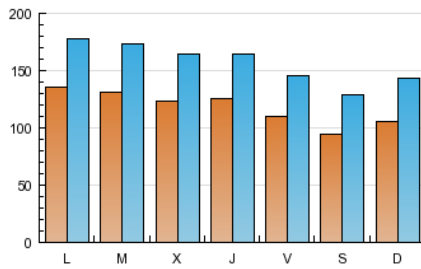

1. Cifras totales y promedios (Nacional)

MES - AÑO	NAVEGADORES UNICOS	VISITAS	PAGINAS
Mayo - 2013	259.167	486.441	2.004.364
PROMEDIO DIARIO	11.810	15.692	64.657
PROMEDIO LUNES-VIERNES	12.446	16.419	66.879
PROMEDIO SABADO-DOMINGO	9.980	13.601	58.268
PAGINAS / VISITAS	4,12		
DURACION MEDIA VISITAS	0:05:14		
DURACION MEDIA PAGINAS	0:01:16		

2. Secciones (Nacional)

	PAGINAS	%
HOME	207.281	10.34 %
RESTO	1.797.083	89.66 %

3. Por día del mes (Nacional)

Día	N. únicos	Visitas	Páginas	Día	N. únicos	Visitas	Páginas	Día	N. únicos	Visitas	Páginas
1	10.608	14.576	68.040	11	10.440	14.166	59.229	21	13.034	17.360	67.941
2	12.506	16.419	67.041	12	11.434	15.409	62.758	22	12.659	16.701	67.834
3	10.945	14.586	62.540	13	13.467	17.562	67.643	23	11.945	15.835	66.071
4	9.337	12.682	56.736	14	13.654	17.834	70.519	24	10.182	13.683	59.160
5	11.026	14.683	59.125	15	13.253	17.177	68.064	25	9.062	12.581	54.178
6	15.169	19.356	72.124	16	12.447	16.334	65.029	26	10.295	14.242	64.121
7	13.550	17.416	64.821	17	10.891	14.379	59.971	27	13.106	17.335	70.565
8	13.350	17.405	69.272	18	8.757	11.994	52.567	28	12.373	16.508	69.187
9	13.580	17.715	69.565	19	9.490	13.047	57.433	29	12.065	16.138	65.719
10	12.299	16.085	63.847	20	12.417	16.863	74.397	30	12.050	16.070	67.262
								31	10.715	14.300	61.605

4. Gráficas (Nacional)

4.1 Por día de la semana (promedio)

N. únicos / Visitas (x 100)

Páginas (x 100)

4.2 Por franja horaria (promedio)

Visitas (x 1000)

Páginas (x 1000)

4.3 Por meses