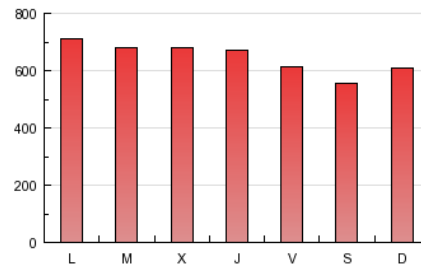

1. Cifras totales y promedios (Nacional)

MES - AÑO	NAVEGADORES UNICOS	VISITAS	PAGINAS
Mayo - 2013	259.167	486.441	2.004.364
PROMEDIO DIARIO	11.810	15.692	64.657
PROMEDIO LUNES-VIERNES	12.446	16.419	66.879
PROMEDIO SABADO-DOMINGO	9.980	13.601	58.268
PAGINAS / VISITAS	4,12		
DURACION MEDIA VISITAS	0:05:14		
DURACION MEDIA PAGINAS	0:01:16		

2. Secciones (Nacional)

	PAGINAS	%
HOME	207.281	10.34 %
RESTO	1.797.083	89.66 %

3. Por día del mes (Nacional)

Día	N. únicos	Visitas	Páginas	Día	N. únicos	Visitas	Páginas	Día	N. únicos	Visitas	Páginas
1	10.608	14.576	68.040	11	10.440	14.166	59.229	21	13.034	17.360	67.941
2	12.506	16.419	67.041	12	11.434	15.409	62.758	22	12.659	16.701	67.834
3	10.945	14.586	62.540	13	13.467	17.562	67.643	23	11.945	15.835	66.071
4	9.337	12.682	56.736	14	13.654	17.834	70.519	24	10.182	13.683	59.160
5	11.026	14.683	59.125	15	13.253	17.177	68.064	25	9.062	12.581	54.178
6	15.169	19.356	72.124	16	12.447	16.334	65.029	26	10.295	14.242	64.121
7	13.550	17.416	64.821	17	10.891	14.379	59.971	27	13.106	17.335	70.565
8	13.350	17.405	69.272	18	8.757	11.994	52.567	28	12.373	16.508	69.187
9	13.580	17.715	69.565	19	9.490	13.047	57.433	29	12.065	16.138	65.719
10	12.299	16.085	63.847	20	12.417	16.863	74.397	30	12.050	16.070	67.262
								31	10.715	14.300	61.605

4. Gráficas (Nacional)

4.1 Por día de la semana (promedio)

N. únicos / Visitas (x 100)

Páginas (x 100)

4.2 Por franja horaria (promedio)

Visitas (x 1000)

Páginas (x 1000)

4.3 Por meses