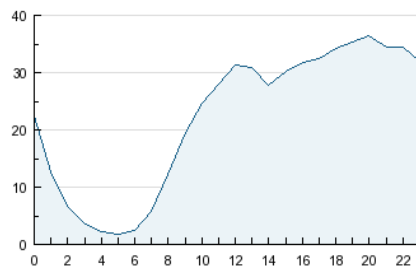

2. Secciones (Nacional)

	PAGINAS	%
HOME	207.281	10.34 %
RESTO	1.797.083	89.66 %

3. Por día del mes (Nacional)

Día	N. únicos	Visitas	Páginas	Día	N. únicos	Visitas	Páginas	Día	N. únicos	Visitas	Páginas
1	10.608	14.576	68.040	11	10.440	14.166	59.229	21	13.034	17.360	67.941
2	12.506	16.419	67.041	12	11.434	15.409	62.758	22	12.659	16.701	67.834
3	10.945	14.586	62.540	13	13.467	17.562	67.643	23	11.945	15.835	66.071
4	9.337	12.682	56.736	14	13.654	17.834	70.519	24	10.182	13.683	59.160
5	11.026	14.683	59.125	15	13.253	17.177	68.064	25	9.062	12.581	54.178
6	15.169	19.356	72.124	16	12.447	16.334	65.029	26	10.295	14.242	64.121
7	13.550	17.416	64.821	17	10.891	14.379	59.971	27	13.106	17.335	70.565
8	13.350	17.405	69.272	18	8.757	11.994	52.567	28	12.373	16.508	69.187
9	13.580	17.715	69.565	19	9.490	13.047	57.433	29	12.065	16.138	65.719
10	12.299	16.085	63.847	20	12.417	16.863	74.397	30	12.050	16.070	67.262
								31	10.715	14.300	61.605

4. Gráficas (Nacional)

4.1 Por día de la semana (promedio)

N. únicos / Visitas (x 100)

Páginas (x 100)

4.2 Por franja horaria (promedio)

Visitas (x 1000)

Páginas (x 1000)

4.3 Por meses