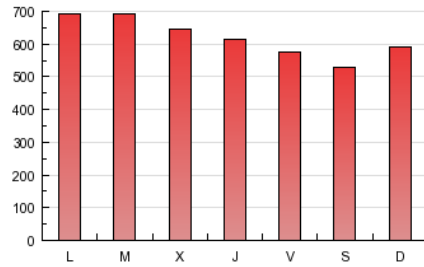

Páginas (x 100)