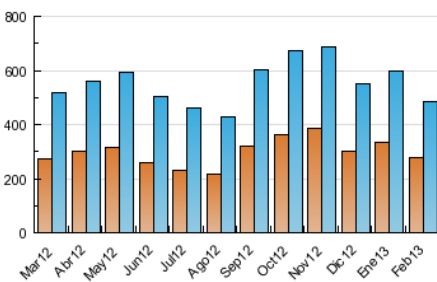

4.3 Por meses

N. únicos / Visitas (x 1000)