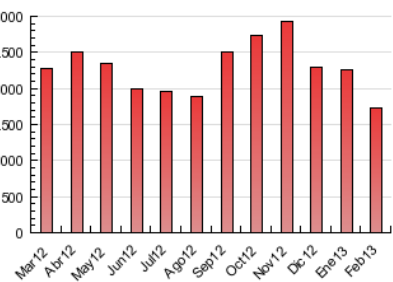

Páginas (x 1000)