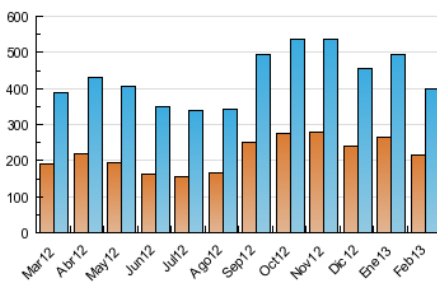

4.3 Por meses

N. únicos / Visitas (x 1000)