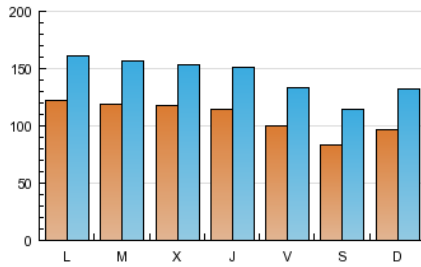

4. Gráficas (Nacional)

4.1 Por día de la semana (promedio)

N. únicos / Visitas (x 100)