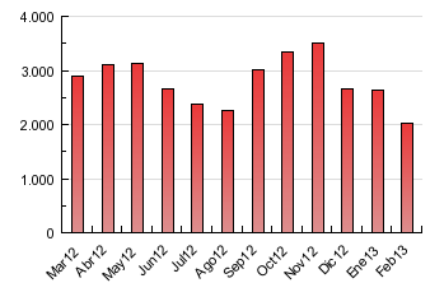

Páginas (x 1000)