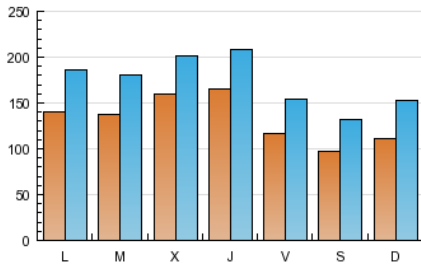

4. Gráficas (Nacional e Internacional)

4.1 Por día de la semana (promedio)

N. únicos / Visitas (x 100)