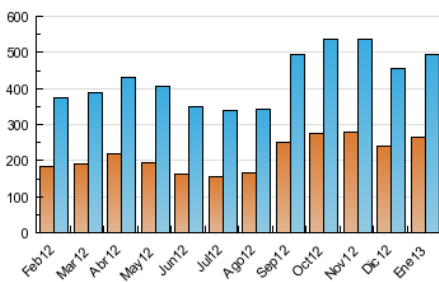

4.3 Por meses

N. únicos / Visitas (x 1000)