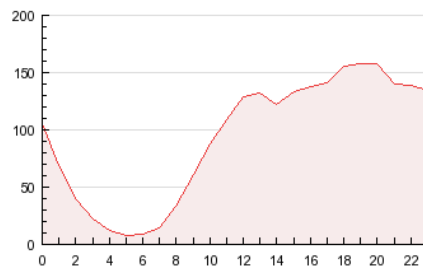

2. Secciones (Nacional)

	PAGINAS	%
HOME	215.077	9.54 %
RESTO	2.038.664	90.46 %

3. Por día del mes (Nacional)

Día	N. únicos	Visitas	Páginas	Día	N. únicos	Visitas	Páginas	Día	N. únicos	Visitas	Páginas
1	7.386	10.319	55.125	11	11.472	15.006	66.597	21	13.902	18.073	75.594
2	10.790	14.742	80.888	12	9.947	13.408	57.960	22	14.163	18.571	84.337
3	10.988	14.993	79.765	13	12.179	16.261	68.751	23	13.575	18.191	96.670
4	10.980	14.722	74.308	14	14.406	18.633	73.993	24	12.670	16.927	79.277
5	8.447	11.688	62.063	15	16.035	20.401	81.661	25	11.661	15.469	73.907
6	8.106	11.424	58.921	16	15.018	19.186	78.056	26	9.783	13.311	64.923
7	11.765	15.747	74.591	17	14.248	18.229	74.205	27	11.316	15.365	70.830
8	12.782	16.725	74.503	18	12.378	15.990	68.819	28	13.622	17.958	76.819
9	13.122	17.125	71.438	19	10.999	14.647	68.011	29	12.862	17.037	71.649
10	12.901	16.618	77.722	20	12.307	16.482	75.230	30	11.798	15.692	66.481
								31	11.723	15.785	70.647

4. Gráficas (Nacional)

4.1 Por día de la semana (promedio)

N. únicos / Visitas (x 100)

Páginas (x 100)

4.2 Por franja horaria (promedio)

Visitas (x 1000)

Páginas (x 1000)

4.3 Por meses