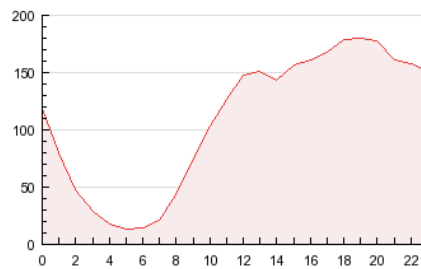

2. Secciones (Nacional e Internacional)

	PAGINAS	%
HOME	232.756	8.86 %
RESTO	2.393.626	91.14 %

3. Por día del mes (Nacional e Internacional)

Día	N. únicos	Visitas	Páginas	Día	N. únicos	Visitas	Páginas	Día	N. únicos	Visitas	Páginas
1	8.716	12.083	61.954	11	14.389	18.563	80.314	21	17.057	22.010	91.151
2	12.780	17.291	91.014	12	12.302	16.388	69.979	22	17.558	22.689	100.622
3	12.992	17.511	89.161	13	14.854	19.638	81.656	23	16.867	22.229	112.904
4	13.016	17.198	82.984	14	17.974	22.952	88.814	24	15.769	20.749	93.662
5	10.160	13.767	69.151	15	19.502	24.603	95.847	25	14.422	18.920	86.561
6	10.062	13.781	66.421	16	18.492	23.385	92.589	26	11.714	15.829	75.492
7	14.452	18.944	84.866	17	17.762	22.519	90.229	27	12.906	17.536	79.786
8	15.662	20.148	85.418	18	15.462	19.709	81.996	28	15.891	20.881	87.939
9	16.189	20.871	84.935	19	13.432	17.668	79.760	29	14.968	19.776	81.889
10	16.195	20.606	91.778	20	15.261	20.118	89.247	30	13.893	18.418	76.629
								31	13.796	18.530	81.634

4. Gráficas (Nacional e Internacional)

4.1 Por día de la semana (promedio)

N. únicos / Visitas (x 100)

Páginas (x 100)

4.2 Por franja horaria (promedio)

Visitas (x 1000)

Páginas (x 1000)

4.3 Por meses