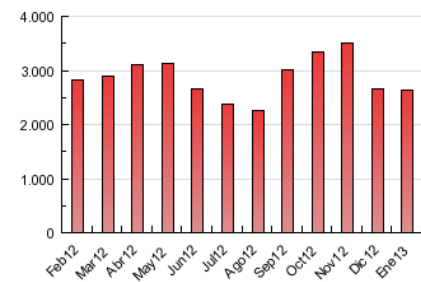

Páginas (x 1000)