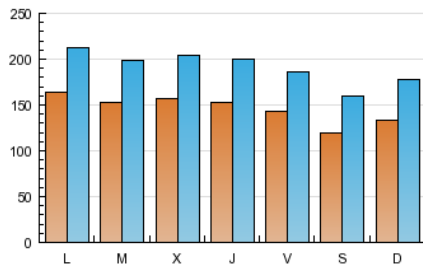

1. Cifras totales y promedios (Nacional e Internacional)

MES - AÑO	NAVEGADORES UNICOS	VISITAS	PAGINAS
Enero - 2013	332.113	595.310	2.626.382
PROMEDIO DIARIO	14.661	19.204	84.722
PROMEDIO LUNES-VIERNES	15.383	20.025	87.604
PROMEDIO SABADO-DOMINGO	12.586	16.841	76.437
PAGINAS / VISITAS	4,41		
DURACION MEDIA VISITAS	0:05:17		
DURACION MEDIA PAGINAS	0:01:12		

2. Secciones (Nacional e Internacional)

	PAGINAS	%
HOME	232.756	8.86 %
RESTO	2.393.626	91.14 %

3. Por día del mes (Nacional e Internacional)

Día	N. únicos	Visitas	Páginas	Día	N. únicos	Visitas	Páginas	Día	N. únicos	Visitas	Páginas
1	8.716	12.083	61.954	11	14.389	18.563	80.314	21	17.057	22.010	91.151
2	12.780	17.291	91.014	12	12.302	16.388	69.979	22	17.558	22.689	100.622
3	12.992	17.511	89.161	13	14.854	19.638	81.656	23	16.867	22.229	112.904
4	13.016	17.198	82.984	14	17.974	22.952	88.814	24	15.769	20.749	93.662
5	10.160	13.767	69.151	15	19.502	24.603	95.847	25	14.422	18.920	86.561
6	10.062	13.781	66.421	16	18.492	23.385	92.589	26	11.714	15.829	75.492
7	14.452	18.944	84.866	17	17.762	22.519	90.229	27	12.906	17.536	79.786
8	15.662	20.148	85.418	18	15.462	19.709	81.996	28	15.891	20.881	87.939
9	16.189	20.871	84.935	19	13.432	17.668	79.760	29	14.968	19.776	81.889
10	16.195	20.606	91.778	20	15.261	20.118	89.247	30	13.893	18.418	76.629
								31	13.796	18.530	81.634

4. Gráficas (Nacional e Internacional)

4.1 Por día de la semana (promedio)

N. únicos / Visitas (x 100)

Páginas (x 100)

4.2 Por franja horaria (promedio)

Visitas (x 1000)

Páginas (x 1000)

4.3 Por meses