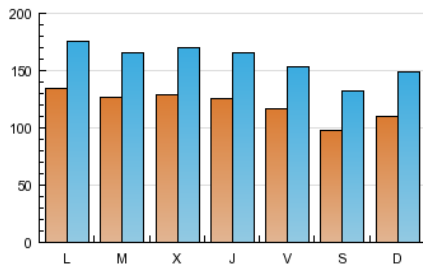

1. Cifras totales y promedios (Nacional)

MES - AÑO	NAVEGADORES UNICOS	VISITAS	PAGINAS
Enero - 2013	265.684	494.725	2.253.741
PROMEDIO DIARIO	12.043	15.959	72.701
PROMEDIO LUNES-VIERNES	12.619	16.615	75.089
PROMEDIO SABADO-DOMINGO	10.386	14.073	65.836
PAGINAS / VISITAS	4,56		
DURACION MEDIA VISITAS	0:05:18		
DURACION MEDIA PAGINAS	0:01:10		

2. Secciones (Nacional)

	PAGINAS	%
HOME	215.077	9.54 %
RESTO	2.038.664	90.46 %

3. Por día del mes (Nacional)

Día	N. únicos	Visitas	Páginas	Día	N. únicos	Visitas	Páginas	Día	N. únicos	Visitas	Páginas
1	7.386	10.319	55.125	11	11.472	15.006	66.597	21	13.902	18.073	75.594
2	10.790	14.742	80.888	12	9.947	13.408	57.960	22	14.163	18.571	84.337
3	10.988	14.993	79.765	13	12.179	16.261	68.751	23	13.575	18.191	96.670
4	10.980	14.722	74.308	14	14.406	18.633	73.993	24	12.670	16.927	79.277
5	8.447	11.688	62.063	15	16.035	20.401	81.661	25	11.661	15.469	73.907
6	8.106	11.424	58.921	16	15.018	19.186	78.056	26	9.783	13.311	64.923
7	11.765	15.747	74.591	17	14.248	18.229	74.205	27	11.316	15.365	70.830
8	12.782	16.725	74.503	18	12.378	15.990	68.819	28	13.622	17.958	76.819
9	13.122	17.125	71.438	19	10.999	14.647	68.011	29	12.862	17.037	71.649
10	12.901	16.618	77.722	20	12.307	16.482	75.230	30	11.798	15.692	66.481
								31	11.723	15.785	70.647

4. Gráficas (Nacional)

4.1 Por día de la semana (promedio)

N. únicos / Visitas (x 100)

Páginas (x 100)

4.2 Por franja horaria (promedio)

Visitas (x 1000)

Páginas (x 1000)

4.3 Por meses