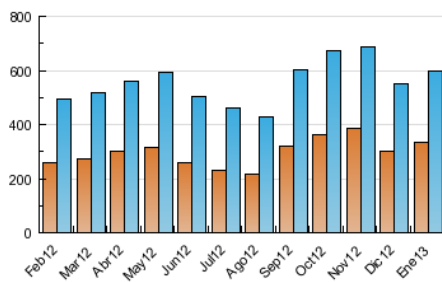

4.3 Por meses

N. únicos / Visitas (x 1000)