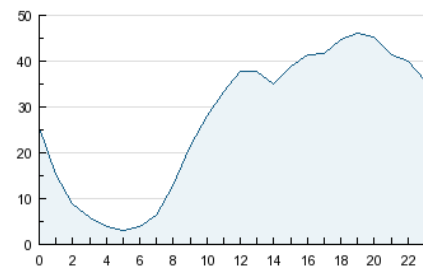

2. Secciones (Nacional e Internacional)

	PAGINAS	%
HOME	232.756	8.86 %
RESTO	2.393.626	91.14 %

3. Por día del mes (Nacional e Internacional)

Día	N. únicos	Visitas	Páginas	Día	N. únicos	Visitas	Páginas	Día	N. únicos	Visitas	Páginas
1	8.716	12.083	61.954	11	14.389	18.563	80.314	21	17.057	22.010	91.151
2	12.780	17.291	91.014	12	12.302	16.388	69.979	22	17.558	22.689	100.622
3	12.992	17.511	89.161	13	14.854	19.638	81.656	23	16.867	22.229	112.904
4	13.016	17.198	82.984	14	17.974	22.952	88.814	24	15.769	20.749	93.662
5	10.160	13.767	69.151	15	19.502	24.603	95.847	25	14.422	18.920	86.561
6	10.062	13.781	66.421	16	18.492	23.385	92.589	26	11.714	15.829	75.492
7	14.452	18.944	84.866	17	17.762	22.519	90.229	27	12.906	17.536	79.786
8	15.662	20.148	85.418	18	15.462	19.709	81.996	28	15.891	20.881	87.939
9	16.189	20.871	84.935	19	13.432	17.668	79.760	29	14.968	19.776	81.889
10	16.195	20.606	91.778	20	15.261	20.118	89.247	30	13.893	18.418	76.629
								31	13.796	18.530	81.634

4. Gráficas (Nacional e Internacional)

4.1 Por día de la semana (promedio)

N. únicos / Visitas (x 100)

Páginas (x 100)

4.2 Por franja horaria (promedio)

Visitas (x 1000)

Páginas (x 1000)

4.3 Por meses