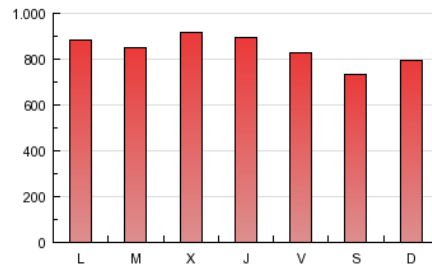

1. Cifras totales y promedios (Nacional e Internacional)

MES - AÑO	NAVEGADORES UNICOS	VISITAS	PAGINAS
Enero - 2013	332.113	595.310	2.626.382
PROMEDIO DIARIO	14.661	19.204	84.722
PROMEDIO LUNES-VIERNES	15.383	20.025	87.604
PROMEDIO SABADO-DOMINGO	12.586	16.841	76.437
PAGINAS / VISITAS	4,41		
DURACION MEDIA VISITAS	0:05:17		
DURACION MEDIA PAGINAS	0:01:12		

2. Secciones (Nacional e Internacional)

	PAGINAS	%
HOME	232.756	8.86 %
RESTO	2.393.626	91.14 %

3. Por día del mes (Nacional e Internacional)

Día	N. únicos	Visitas	Páginas	Día	N. únicos	Visitas	Páginas	Día	N. únicos	Visitas	Páginas
1	8.716	12.083	61.954	11	14.389	18.563	80.314	21	17.057	22.010	91.151
2	12.780	17.291	91.014	12	12.302	16.388	69.979	22	17.558	22.689	100.622
3	12.992	17.511	89.161	13	14.854	19.638	81.656	23	16.867	22.229	112.904
4	13.016	17.198	82.984	14	17.974	22.952	88.814	24	15.769	20.749	93.662
5	10.160	13.767	69.151	15	19.502	24.603	95.847	25	14.422	18.920	86.561
6	10.062	13.781	66.421	16	18.492	23.385	92.589	26	11.714	15.829	75.492
7	14.452	18.944	84.866	17	17.762	22.519	90.229	27	12.906	17.536	79.786
8	15.662	20.148	85.418	18	15.462	19.709	81.996	28	15.891	20.881	87.939
9	16.189	20.871	84.935	19	13.432	17.668	79.760	29	14.968	19.776	81.889
10	16.195	20.606	91.778	20	15.261	20.118	89.247	30	13.893	18.418	76.629
								31	13.796	18.530	81.634

4. Gráficas (Nacional e Internacional)

4.1 Por día de la semana (promedio)

N. únicos / Visitas (x 100)

Páginas (x 100)

4.2 Por franja horaria (promedio)

Visitas (x 1000)

Páginas (x 1000)

4.3 Por meses