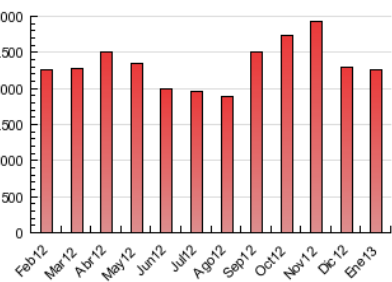

Páginas (x 1000)