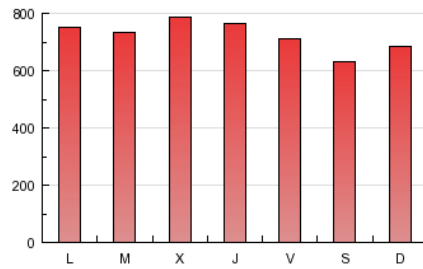

1. Cifras totales y promedios (Nacional)

MES - AÑO	NAVEGADORES UNICOS	VISITAS	PAGINAS
Enero - 2013	265.684	494.725	2.253.741
PROMEDIO DIARIO	12.043	15.959	72.701
PROMEDIO LUNES-VIERNES	12.619	16.615	75.089
PROMEDIO SABADO-DOMINGO	10.386	14.073	65.836
PAGINAS / VISITAS	4,56		
DURACION MEDIA VISITAS	0:05:18		
DURACION MEDIA PAGINAS	0:01:10		

2. Secciones (Nacional)

	PAGINAS	%
HOME	215.077	9.54 %
RESTO	2.038.664	90.46 %

3. Por día del mes (Nacional)

Día	N. únicos	Visitas	Páginas	Día	N. únicos	Visitas	Páginas	Día	N. únicos	Visitas	Páginas
1	7.386	10.319	55.125	11	11.472	15.006	66.597	21	13.902	18.073	75.594
2	10.790	14.742	80.888	12	9.947	13.408	57.960	22	14.163	18.571	84.337
3	10.988	14.993	79.765	13	12.179	16.261	68.751	23	13.575	18.191	96.670
4	10.980	14.722	74.308	14	14.406	18.633	73.993	24	12.670	16.927	79.277
5	8.447	11.688	62.063	15	16.035	20.401	81.661	25	11.661	15.469	73.907
6	8.106	11.424	58.921	16	15.018	19.186	78.056	26	9.783	13.311	64.923
7	11.765	15.747	74.591	17	14.248	18.229	74.205	27	11.316	15.365	70.830
8	12.782	16.725	74.503	18	12.378	15.990	68.819	28	13.622	17.958	76.819
9	13.122	17.125	71.438	19	10.999	14.647	68.011	29	12.862	17.037	71.649
10	12.901	16.618	77.722	20	12.307	16.482	75.230	30	11.798	15.692	66.481
								31	11.723	15.785	70.647

4. Gráficas (Nacional)

4.1 Por día de la semana (promedio)

N. únicos / Visitas (x 100)

Páginas (x 100)

4.2 Por franja horaria (promedio)

Visitas (x 1000)

Páginas (x 1000)

4.3 Por meses