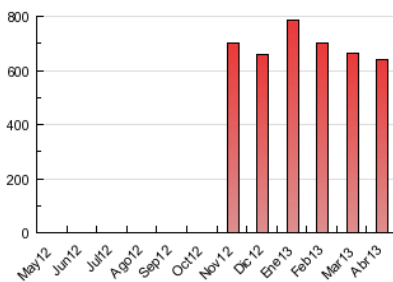

Páginas (x 1000)