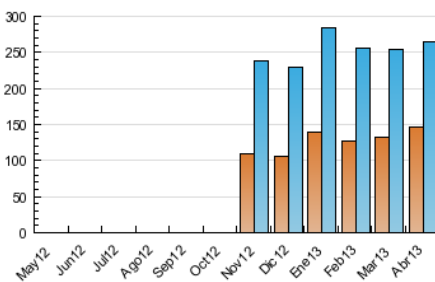

4.3 Por meses

N. únicos / Visitas (x 1000)