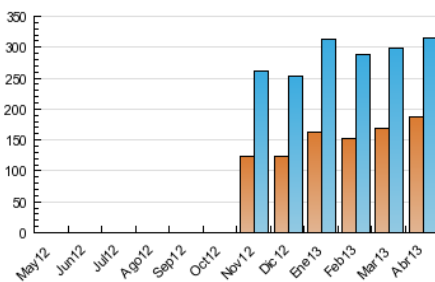

4.3 Por meses

N. únicos / Visitas (x 1000)