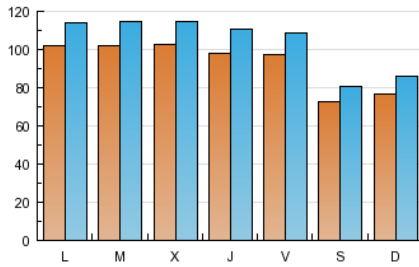

2. Secciones (Nacional e Internacional)

| | PAGINAS | % |
|--------------|---------|---------|
| HOME | 172.260 | 24.00 % |
| RESTO | 545.370 | 76.00 % |

3. Por día del mes (Nacional e Internacional)

| Día | N. únicos | Visitas | Páginas | Día | N. únicos | Visitas | Páginas | Día | N. únicos | Visitas | Páginas |
|-----|-----------|---------|---------|-----|-----------|---------|---------|-----|-----------|---------|---------|
| 1 | 7.848 | 8.711 | 20.033 | 11 | 9.961 | 11.136 | 26.150 | 21 | 8.262 | 9.214 | 20.717 |
| 2 | 9.213 | 10.324 | 22.645 | 12 | 8.437 | 9.500 | 21.345 | 22 | 11.712 | 13.134 | 29.957 |
| 3 | 9.839 | 11.001 | 23.711 | 13 | 6.284 | 6.926 | 15.346 | 23 | 10.822 | 12.174 | 27.836 |
| 4 | 9.240 | 10.463 | 25.250 | 14 | 7.036 | 7.886 | 17.152 | 24 | 10.005 | 11.161 | 24.598 |
| 5 | 12.209 | 13.471 | 30.405 | 15 | 10.566 | 11.795 | 27.282 | 25 | 9.831 | 11.080 | 27.050 |
| 6 | 7.677 | 8.439 | 20.000 | 16 | 10.161 | 11.345 | 25.070 | 26 | 8.825 | 9.944 | 22.183 |
| 7 | 7.249 | 8.133 | 19.217 | 17 | 10.948 | 12.161 | 26.273 | 27 | 6.755 | 7.600 | 16.778 |
| 8 | 11.046 | 12.315 | 27.146 | 18 | 10.273 | 11.598 | 29.275 | 28 | 8.215 | 9.270 | 22.102 |
| 9 | 10.178 | 11.459 | 26.614 | 19 | 9.405 | 10.532 | 23.636 | 29 | 9.914 | 11.197 | 26.526 |
| 10 | 10.395 | 11.627 | 26.442 | 20 | 8.235 | 9.178 | 22.265 | 30 | 10.684 | 11.915 | 24.626 |

4. Gráficas (Nacional e Internacional)

4.1 Por día de la semana (promedio)

N. únicos / Visitas (x 100)

Páginas (x 100)

4.2 Por franja horaria (promedio)

Visitas (x 1000)

Páginas (x 1000)

4.3 Por meses