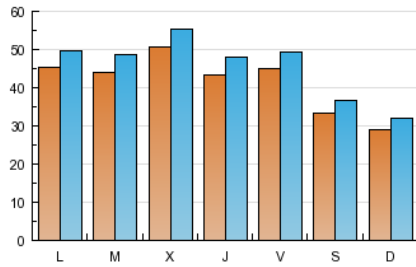

Diario SIGLO XXI.com

1. Cifras totales y promedios (Nacional)

MES - AÑO	NAVEGADORES UNICOS	VISITAS	PAGINAS
Abril - 2013	105.652	137.506	302.681
PROMEDIO DIARIO	4.169	4.584	10.089
PROMEDIO LUNES-VIERNES	4.553	5.005	10.896
PROMEDIO SABADO-DOMINGO	3.114	3.424	7.873
PAGINAS / VISITAS	2,20		
DURACION MEDIA VISITAS	0:01:56		
DURACION MEDIA PAGINAS	0:00:53		

2. Secciones (Nacional)

	PAGINAS	%
HOME	20.378	6.73 %
RESTO	282.303	93.27 %

3. Por día del mes (Nacional)

Día	N. únicos	Visitas	Páginas	Día	N. únicos	Visitas	Páginas	Día	N. únicos	Visitas	Páginas
1	4.003	4.382	10.302	11	4.986	5.516	13.074	21	1.691	1.837	2.932
2	5.631	6.199	13.032	12	4.762	5.199	11.309	22	2.587	2.808	4.019
3	6.213	6.792	14.300	13	2.841	3.153	7.972	23	3.218	3.469	4.881
4	4.951	5.531	13.357	14	2.825	3.111	7.843	24	4.863	5.306	11.286
5	4.815	5.362	13.211	15	6.168	6.701	14.474	25	4.378	4.900	11.427
6	4.610	5.072	12.581	16	4.912	5.453	12.865	26	4.948	5.380	11.121
7	4.082	4.545	11.845	17	3.224	3.508	6.762	27	4.456	4.877	9.887
8	6.110	6.779	15.714	18	2.976	3.187	4.408	28	2.965	3.263	7.778
9	4.856	5.426	13.831	19	3.519	3.753	4.990	29	3.752	4.179	10.536
10	5.973	6.544	15.382	20	1.439	1.533	2.142	30	3.324	3.741	9.420

4. Gráficas (Nacional)

4.1 Por día de la semana (promedio)

N. únicos / Visitas (x 100)

Páginas (x 100)

4.2 Por franja horaria (promedio)

Visitas (x 1000)

Páginas (x 1000)

4.3 Por meses