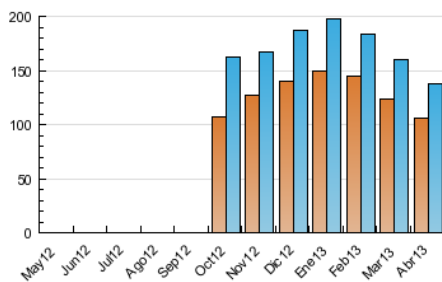

4.3 Por meses

N. únicos / Visitas (x 1000)