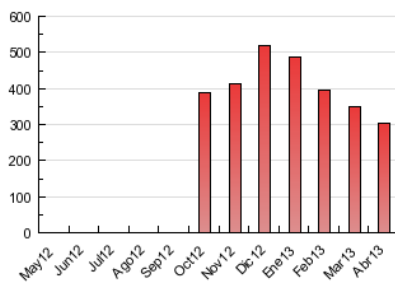

Páginas (x 1000)