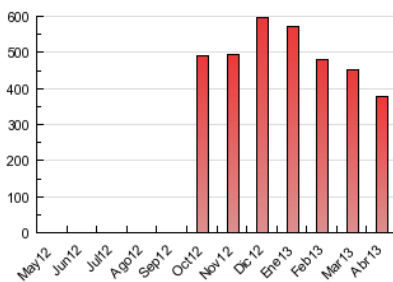

Páginas (x 1000)