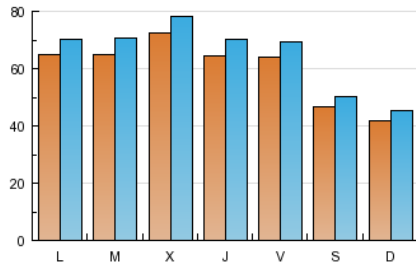

Diario SIGLO XXI.com

1. Cifras totales y promedios (Nacional e Internacional)

MES - AÑO	NAVEGADORES UNICOS	VISITAS	PAGINAS
Abril - 2013	159.256	195.730	378.613
PROMEDIO DIARIO	6.024	6.524	12.620
PROMEDIO LUNES-VIERNES	6.604	7.154	13.697
PROMEDIO SABADO-DOMINGO	4.429	4.792	9.661
PAGINAS / VISITAS	1,93		
DURACION MEDIA VISITAS	0:01:35		
DURACION MEDIA PAGINAS	0:00:49		

2. Secciones (Nacional e Internacional)

	PAGINAS	%
HOME	24.105	6.37 %
RESTO	354.508	93.63 %

3. Por día del mes (Nacional e Internacional)

Día	N. únicos	Visitas	Páginas	Día	N. únicos	Visitas	Páginas	Día	N. únicos	Visitas	Páginas
1	5.928	6.398	12.851	11	7.467	8.124	16.518	21	2.760	2.947	4.253
2	7.661	8.342	15.963	12	6.859	7.415	14.175	22	4.355	4.641	6.192
3	8.358	9.025	17.197	13	4.064	4.435	9.757	23	5.007	5.328	7.145
4	7.284	7.949	16.463	14	4.211	4.558	9.763	24	6.843	7.391	13.963
5	6.883	7.520	15.989	15	8.233	8.864	17.389	25	6.317	6.960	14.117
6	6.352	6.895	14.942	16	7.225	7.874	16.096	26	6.702	7.224	13.745
7	5.647	6.158	13.894	17	5.220	5.587	9.341	27	5.767	6.238	11.665
8	8.289	9.058	18.632	18	4.737	5.023	6.586	28	4.160	4.503	9.608
9	7.409	8.128	17.429	19	5.181	5.490	7.134	29	5.676	6.194	13.221
10	8.505	9.217	18.980	20	2.472	2.605	3.408	30	5.139	5.639	12.197

4. Gráficas (Nacional e Internacional)

4.1 Por día de la semana (promedio)

N. únicos / Visitas (x 100)

Páginas (x 100)

4.2 Por franja horaria (promedio)

Visitas (x 1000)

Páginas (x 1000)

4.3 Por meses