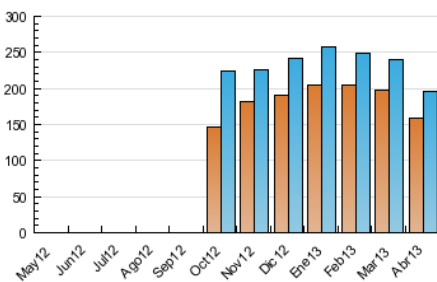

4.3 Por meses

N. únicos / Visitas (x 1000)