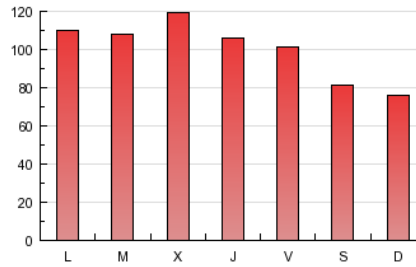

Diario SIGLO XXI.com

1. Cifras totales y promedios (Nacional)

MES - AÑO	NAVEGADORES UNICOS	VISITAS	PAGINAS
Abril - 2013	105.652	137.506	302.681
PROMEDIO DIARIO	4.169	4.584	10.089
PROMEDIO LUNES-VIERNES	4.553	5.005	10.896
PROMEDIO SABADO-DOMINGO	3.114	3.424	7.873
PAGINAS / VISITAS	2,20		
DURACION MEDIA VISITAS	0:01:56		
DURACION MEDIA PAGINAS	0:00:53		

2. Secciones (Nacional)

	PAGINAS	%
HOME	20.378	6.73 %
RESTO	282.303	93.27 %

3. Por día del mes (Nacional)

Día	N. únicos	Visitas	Páginas	Día	N. únicos	Visitas	Páginas	Día	N. únicos	Visitas	Páginas
1	4.003	4.382	10.302	11	4.986	5.516	13.074	21	1.691	1.837	2.932
2	5.631	6.199	13.032	12	4.762	5.199	11.309	22	2.587	2.808	4.019
3	6.213	6.792	14.300	13	2.841	3.153	7.972	23	3.218	3.469	4.881
4	4.951	5.531	13.357	14	2.825	3.111	7.843	24	4.863	5.306	11.286
5	4.815	5.362	13.211	15	6.168	6.701	14.474	25	4.378	4.900	11.427
6	4.610	5.072	12.581	16	4.912	5.453	12.865	26	4.948	5.380	11.121
7	4.082	4.545	11.845	17	3.224	3.508	6.762	27	4.456	4.877	9.887
8	6.110	6.779	15.714	18	2.976	3.187	4.408	28	2.965	3.263	7.778
9	4.856	5.426	13.831	19	3.519	3.753	4.990	29	3.752	4.179	10.536
10	5.973	6.544	15.382	20	1.439	1.533	2.142	30	3.324	3.741	9.420

4. Gráficas (Nacional)

4.1 Por día de la semana (promedio)

N. únicos / Visitas (x 100)

Páginas (x 100)

4.2 Por franja horaria (promedio)

Visitas (x 1000)

Páginas (x 1000)

4.3 Por meses