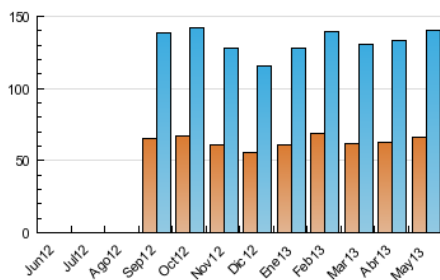

4.3 Por meses

N. únicos / Visitas (x 1000)