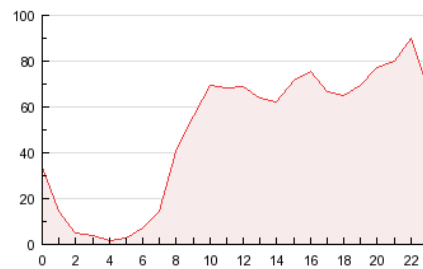

2. Secciones (Nacional e Internacional)

	PAGINAS	%
HOME	83.865	7.12 %
RESTO	1.093.316	92.88 %

3. Por día del mes (Nacional e Internacional)

Día	N. únicos	Visitas	Páginas	Día	N. únicos	Visitas	Páginas	Día	N. únicos	Visitas	Páginas
1	2.904	3.463	29.888	11	2.563	2.963	11.858	21	4.644	5.453	71.615
2	4.208	5.012	35.079	12	2.992	3.475	14.386	22	3.805	4.504	37.142
3	4.431	5.185	25.583	13	5.199	6.121	66.695	23	3.632	4.309	22.890
4	2.717	3.090	21.892	14	4.263	5.038	41.099	24	4.309	5.080	25.839
5	2.759	3.219	17.548	15	3.964	4.706	26.584	25	3.068	3.550	19.020
6	4.713	5.647	45.953	16	3.877	4.649	26.816	26	3.100	3.680	18.384
7	4.085	4.843	24.419	17	4.101	4.824	23.219	27	5.344	6.343	127.137
8	3.770	4.512	25.758	18	2.723	3.072	15.629	28	4.210	4.988	112.774
9	3.835	4.671	29.432	19	2.692	3.161	21.563	29	3.803	4.557	67.279
10	4.249	5.003	21.363	20	4.555	5.426	74.939	30	3.614	4.300	38.502
								31	4.302	5.031	36.896

4. Gráficas (Nacional e Internacional)

4.1 Por día de la semana (promedio)

N. únicos / Visitas (x 100)

Páginas (x 100)

4.2 Por franja horaria (promedio)

Visitas (x 1000)

Páginas (x 1000)

4.3 Por meses