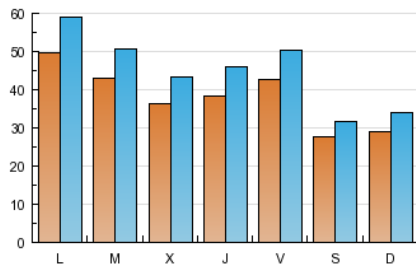

2. Secciones (Nacional e Internacional)

	PAGINAS	%
HOME	83.865	7.12 %
RESTO	1.093.316	92.88 %

3. Por día del mes (Nacional e Internacional)

Día	N. únicos	Visitas	Páginas	Día	N. únicos	Visitas	Páginas	Día	N. únicos	Visitas	Páginas
1	2.904	3.463	29.888	11	2.563	2.963	11.858	21	4.644	5.453	71.615
2	4.208	5.012	35.079	12	2.992	3.475	14.386	22	3.805	4.504	37.142
3	4.431	5.185	25.583	13	5.199	6.121	66.695	23	3.632	4.309	22.890
4	2.717	3.090	21.892	14	4.263	5.038	41.099	24	4.309	5.080	25.839
5	2.759	3.219	17.548	15	3.964	4.706	26.584	25	3.068	3.550	19.020
6	4.713	5.647	45.953	16	3.877	4.649	26.816	26	3.100	3.680	18.384
7	4.085	4.843	24.419	17	4.101	4.824	23.219	27	5.344	6.343	127.137
8	3.770	4.512	25.758	18	2.723	3.072	15.629	28	4.210	4.988	112.774
9	3.835	4.671	29.432	19	2.692	3.161	21.563	29	3.803	4.557	67.279
10	4.249	5.003	21.363	20	4.555	5.426	74.939	30	3.614	4.300	38.502
								31	4.302	5.031	36.896

4. Gráficas (Nacional e Internacional)

4.1 Por día de la semana (promedio)

N. únicos / Visitas (x 100)

Páginas (x 100)

4.2 Por franja horaria (promedio)

Visitas (x 1000)

Páginas (x 1000)

4.3 Por meses