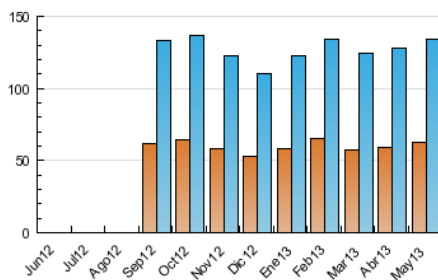

4.3 Por meses

N. únicos / Visitas (x 1000)