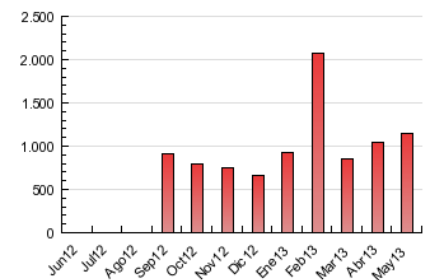

Páginas (x 1000)