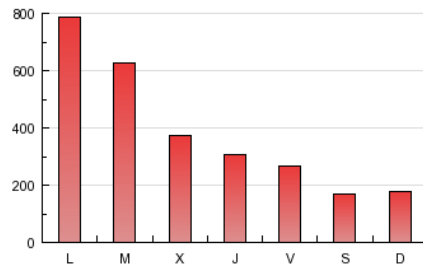

EL9NOU.CAT

1. Cifras totales y promedios (Nacional e Internacional)

MES - AÑO	NAVEGADORES UNICOS	VISITAS	PAGINAS
Mayo - 2013	66.326	139.875	1.177.181
PROMEDIO DIARIO	3.820	4.512	37.974
PROMEDIO LUNES-VIERNES	4.166	4.942	45.083
PROMEDIO SABADO-DOMINGO	2.827	3.276	17.535
PAGINAS / VISITAS	8,42		
DURACION MEDIA VISITAS	0:01:36		
DURACION MEDIA PAGINAS	0:00:11		

2. Secciones (Nacional e Internacional)

	PAGINAS	%
HOME	83.865	7.12 %
RESTO	1.093.316	92.88 %

3. Por día del mes (Nacional e Internacional)

Día	N. únicos	Visitas	Páginas	Día	N. únicos	Visitas	Páginas	Día	N. únicos	Visitas	Páginas
1	2.904	3.463	29.888	11	2.563	2.963	11.858	21	4.644	5.453	71.615
2	4.208	5.012	35.079	12	2.992	3.475	14.386	22	3.805	4.504	37.142
3	4.431	5.185	25.583	13	5.199	6.121	66.695	23	3.632	4.309	22.890
4	2.717	3.090	21.892	14	4.263	5.038	41.099	24	4.309	5.080	25.839
5	2.759	3.219	17.548	15	3.964	4.706	26.584	25	3.068	3.550	19.020
6	4.713	5.647	45.953	16	3.877	4.649	26.816	26	3.100	3.680	18.384
7	4.085	4.843	24.419	17	4.101	4.824	23.219	27	5.344	6.343	127.137
8	3.770	4.512	25.758	18	2.723	3.072	15.629	28	4.210	4.988	112.774
9	3.835	4.671	29.432	19	2.692	3.161	21.563	29	3.803	4.557	67.279
10	4.249	5.003	21.363	20	4.555	5.426	74.939	30	3.614	4.300	38.502
								31	4.302	5.031	36.896

4. Gráficas (Nacional e Internacional)

4.1 Por día de la semana (promedio)

N. únicos / Visitas (x 100)

Páginas (x 100)

4.2 Por franja horaria (promedio)

Visitas (x 1000)

Páginas (x 1000)

4.3 Por meses