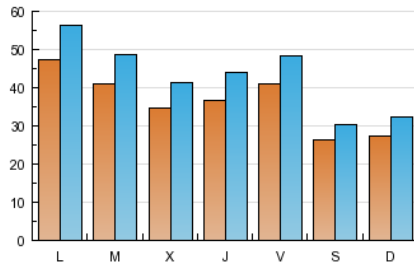

1. Cifras totales y promedios (Nacional)

MES - AÑO	NAVEGADORES UNICOS	VISITAS	PAGINAS
Mayo - 2013	62.553	133.774	1.149.151
PROMEDIO DIARIO	3.642	4.315	37.069
PROMEDIO LUNES-VIERNES	3.973	4.730	44.059
PROMEDIO SABADO-DOMINGO	2.688	3.124	16.974
PAGINAS / VISITAS	8,59		
DURACION MEDIA VISITAS	0:01:36		
DURACION MEDIA PAGINAS	0:00:11		

2. Secciones (Nacional)

	PAGINAS	%
HOME	80.889	7.04 %
RESTO	1.068.262	92.96 %

3. Por día del mes (Nacional)

Día	N. únicos	Visitas	Páginas	Día	N. únicos	Visitas	Páginas	Día	N. únicos	Visitas	Páginas
1	2.741	3.283	29.405	11	2.447	2.825	11.583	21	4.382	5.163	69.713
2	3.985	4.773	34.287	12	2.839	3.310	13.692	22	3.626	4.301	36.663
3	4.251	4.982	24.954	13	4.946	5.849	64.918	23	3.468	4.121	22.262
4	2.598	2.960	21.490	14	4.078	4.836	40.538	24	4.127	4.877	25.295
5	2.631	3.082	16.911	15	3.769	4.498	25.867	25	2.919	3.385	18.362
6	4.503	5.410	45.080	16	3.687	4.445	25.982	26	2.923	3.489	17.485
7	3.896	4.634	24.063	17	3.913	4.618	22.546	27	5.142	6.117	125.032
8	3.575	4.298	25.267	18	2.582	2.923	15.303	28	4.024	4.773	110.240
9	3.662	4.483	28.715	19	2.568	3.019	20.962	29	3.626	4.361	64.896
10	4.078	4.811	20.887	20	4.334	5.179	73.126	30	3.457	4.134	37.409
								31	4.119	4.835	36.218

4. Gráficas (Nacional)

4.1 Por día de la semana (promedio)

N. únicos / Visitas (x 100)

Páginas (x 100)

4.2 Por franja horaria (promedio)

Visitas (x 1000)

Páginas (x 1000)

4.3 Por meses