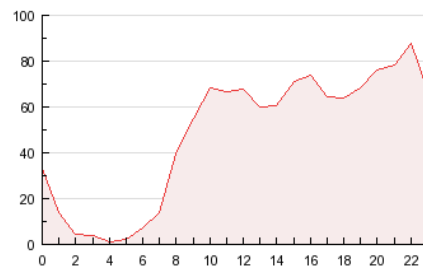

2. Secciones (Nacional)

	PAGINAS	%
HOME	80.889	7.04 %
RESTO	1.068.262	92.96 %

3. Por día del mes (Nacional)

Día	N. únicos	Visitas	Páginas	Día	N. únicos	Visitas	Páginas	Día	N. únicos	Visitas	Páginas
1	2.741	3.283	29.405	11	2.447	2.825	11.583	21	4.382	5.163	69.713
2	3.985	4.773	34.287	12	2.839	3.310	13.692	22	3.626	4.301	36.663
3	4.251	4.982	24.954	13	4.946	5.849	64.918	23	3.468	4.121	22.262
4	2.598	2.960	21.490	14	4.078	4.836	40.538	24	4.127	4.877	25.295
5	2.631	3.082	16.911	15	3.769	4.498	25.867	25	2.919	3.385	18.362
6	4.503	5.410	45.080	16	3.687	4.445	25.982	26	2.923	3.489	17.485
7	3.896	4.634	24.063	17	3.913	4.618	22.546	27	5.142	6.117	125.032
8	3.575	4.298	25.267	18	2.582	2.923	15.303	28	4.024	4.773	110.240
9	3.662	4.483	28.715	19	2.568	3.019	20.962	29	3.626	4.361	64.896
10	4.078	4.811	20.887	20	4.334	5.179	73.126	30	3.457	4.134	37.409
								31	4.119	4.835	36.218

4. Gráficas (Nacional)

4.1 Por día de la semana (promedio)

N. únicos / Visitas (x 100)

Páginas (x 100)

4.2 Por franja horaria (promedio)

Visitas (x 1000)

Páginas (x 1000)

4.3 Por meses