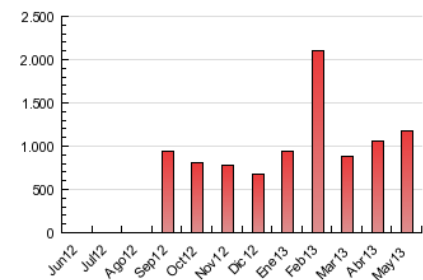

Páginas (x 1000)