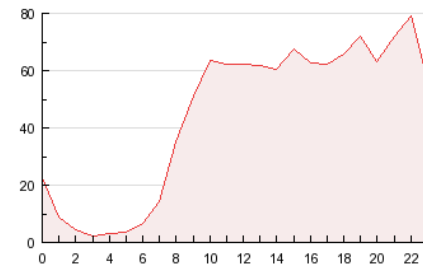

2. Secciones (Nacional e Internacional)

	PAGINAS	%
HOME	85.449	8.03 %
RESTO	978.457	91.97 %

3. Por día del mes (Nacional e Internacional)

Día	N. únicos	Visitas	Páginas	Día	N. únicos	Visitas	Páginas	Día	N. únicos	Visitas	Páginas
1	3.219	3.782	37.683	11	3.524	4.205	16.440	21	2.606	3.049	17.974
2	3.875	4.660	36.891	12	3.941	4.618	17.838	22	4.627	5.511	61.024
3	3.510	4.181	24.593	13	2.240	2.635	10.490	23	3.669	4.366	44.469
4	3.575	4.246	17.075	14	2.405	2.844	10.260	24	3.726	4.408	41.511
5	4.296	5.027	24.399	15	4.963	5.889	81.054	25	3.833	4.652	34.411
6	2.391	2.780	13.655	16	4.225	5.035	58.607	26	4.359	5.113	26.753
7	2.536	2.918	16.586	17	3.755	4.506	34.722	27	2.667	3.123	17.747
8	5.498	6.483	75.701	18	4.470	5.401	28.055	28	3.169	3.749	23.741
9	3.764	4.459	28.983	19	4.932	5.901	29.033	29	6.078	7.308	123.568
10	3.675	4.391	19.963	20	2.572	3.006	15.257	30	4.319	5.224	75.423

4. Gráficas (Nacional e Internacional)

4.1 Por día de la semana (promedio)

N. únicos / Visitas (x 100)

Páginas (x 100)

4.2 Por franja horaria (promedio)

Visitas (x 1000)

Páginas (x 1000)

4.3 Por meses