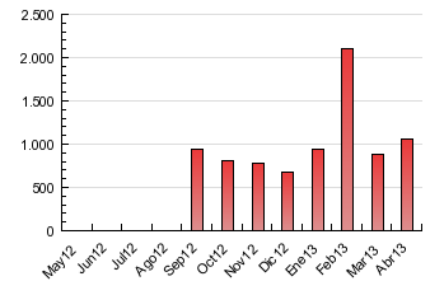

Páginas (x 1000)