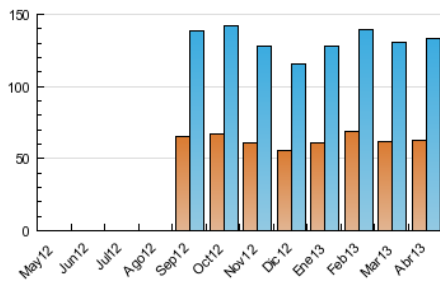

4.3 Por meses

N. únicos / Visitas (x 1000)