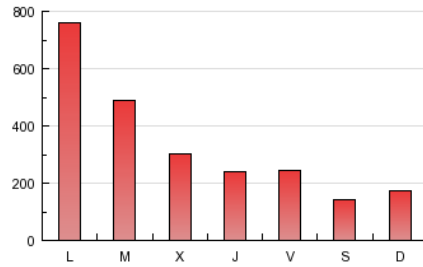

EL9NOU.CAT

1. Cifras totales y promedios (Nacional e Internacional)

MES - AÑO	NAVEGADORES UNICOS	VISITAS	PAGINAS
Abril - 2013	62.530	133.470	1.063.906
PROMEDIO DIARIO	3.747	4.449	35.464
PROMEDIO LUNES-VIERNES	4.174	4.971	42.645
PROMEDIO SABADO-DOMINGO	2.573	3.013	15.714
PAGINAS / VISITAS	7,97		
DURACION MEDIA VISITAS	0:01:32		
DURACION MEDIA PAGINAS	0:00:11		

2. Secciones (Nacional e Internacional)

	PAGINAS	%
HOME	85.449	8.03 %
RESTO	978.457	91.97 %

3. Por día del mes (Nacional e Internacional)

Día	N. únicos	Visitas	Páginas	Día	N. únicos	Visitas	Páginas	Día	N. únicos	Visitas	Páginas
1	3.219	3.782	37.683	11	3.524	4.205	16.440	21	2.606	3.049	17.974
2	3.875	4.660	36.891	12	3.941	4.618	17.838	22	4.627	5.511	61.024
3	3.510	4.181	24.593	13	2.240	2.635	10.490	23	3.669	4.366	44.469
4	3.575	4.246	17.075	14	2.405	2.844	10.260	24	3.726	4.408	41.511
5	4.296	5.027	24.399	15	4.963	5.889	81.054	25	3.833	4.652	34.411
6	2.391	2.780	13.655	16	4.225	5.035	58.607	26	4.359	5.113	26.753
7	2.536	2.918	16.586	17	3.755	4.506	34.722	27	2.667	3.123	17.747
8	5.498	6.483	75.701	18	4.470	5.401	28.055	28	3.169	3.749	23.741
9	3.764	4.459	28.983	19	4.932	5.901	29.033	29	6.078	7.308	123.568
10	3.675	4.391	19.963	20	2.572	3.006	15.257	30	4.319	5.224	75.423

4. Gráficas (Nacional e Internacional)

4.1 Por día de la semana (promedio)

N. únicos / Visitas (x 100)

Páginas (x 100)

4.2 Por franja horaria (promedio)

Visitas (x 1000)

Páginas (x 1000)

4.3 Por meses