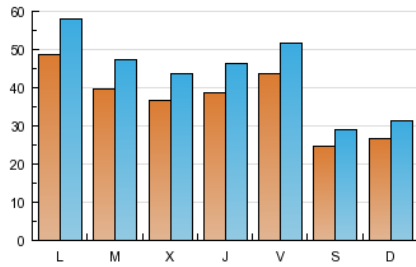

EL9NOU.CAT

1. Cifras totales y promedios (Nacional e Internacional)

MES - AÑO	NAVEGADORES UNICOS	VISITAS	PAGINAS
Abril - 2013	62.530	133.470	1.063.906
PROMEDIO DIARIO	3.747	4.449	35.464
PROMEDIO LUNES-VIERNES	4.174	4.971	42.645
PROMEDIO SABADO-DOMINGO	2.573	3.013	15.714
PAGINAS / VISITAS	7,97		
DURACION MEDIA VISITAS	0:01:32		
DURACION MEDIA PAGINAS	0:00:11		

2. Secciones (Nacional e Internacional)

	PAGINAS	%
HOME	85.449	8.03 %
RESTO	978.457	91.97 %

3. Por día del mes (Nacional e Internacional)

Día	N. únicos	Visitas	Páginas	Día	N. únicos	Visitas	Páginas	Día	N. únicos	Visitas	Páginas
1	3.219	3.782	37.683	11	3.524	4.205	16.440	21	2.606	3.049	17.974
2	3.875	4.660	36.891	12	3.941	4.618	17.838	22	4.627	5.511	61.024
3	3.510	4.181	24.593	13	2.240	2.635	10.490	23	3.669	4.366	44.469
4	3.575	4.246	17.075	14	2.405	2.844	10.260	24	3.726	4.408	41.511
5	4.296	5.027	24.399	15	4.963	5.889	81.054	25	3.833	4.652	34.411
6	2.391	2.780	13.655	16	4.225	5.035	58.607	26	4.359	5.113	26.753
7	2.536	2.918	16.586	17	3.755	4.506	34.722	27	2.667	3.123	17.747
8	5.498	6.483	75.701	18	4.470	5.401	28.055	28	3.169	3.749	23.741
9	3.764	4.459	28.983	19	4.932	5.901	29.033	29	6.078	7.308	123.568
10	3.675	4.391	19.963	20	2.572	3.006	15.257	30	4.319	5.224	75.423

4. Gráficas (Nacional e Internacional)

4.1 Por día de la semana (promedio)

N. únicos / Visitas (x 100)

Páginas (x 100)

4.2 Por franja horaria (promedio)

Visitas (x 1000)

Páginas (x 1000)

4.3 Por meses