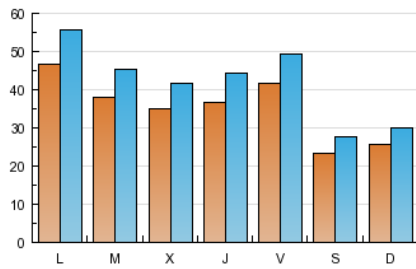

1. Cifras totales y promedios (Nacional)

MES - AÑO	NAVEGADORES UNICOS	VISITAS	PAGINAS
Abril - 2013	59.058	127.794	1.042.718
PROMEDIO DIARIO	3.576	4.260	34.757
PROMEDIO LUNES-VIERNES	3.987	4.763	41.851
PROMEDIO SABADO-DOMINGO	2.448	2.877	15.251
PAGINAS / VISITAS	8,16		
DURACION MEDIA VISITAS	0:01:33		
DURACION MEDIA PAGINAS	0:00:11		

2. Secciones (Nacional)

	PAGINAS	%
HOME	82.510	7.91 %
RESTO	960.208	92.09 %

3. Por día del mes (Nacional)

Día	N. únicos	Visitas	Páginas	Día	N. únicos	Visitas	Páginas	Día	N. únicos	Visitas	Páginas
1	3.080	3.628	37.040	11	3.352	4.010	15.925	21	2.499	2.929	17.547
2	3.701	4.465	36.246	12	3.759	4.418	17.319	22	4.439	5.301	60.386
3	3.339	3.987	23.942	13	2.123	2.508	10.250	23	3.468	4.142	42.832
4	3.393	4.046	16.680	14	2.282	2.706	9.893	24	3.565	4.231	40.906
5	4.074	4.792	23.877	15	4.766	5.668	80.113	25	3.663	4.469	33.839
6	2.269	2.648	13.110	16	4.051	4.839	57.718	26	4.163	4.898	26.162
7	2.389	2.767	16.323	17	3.580	4.309	34.078	27	2.550	2.993	17.110
8	5.236	6.195	73.967	18	4.281	5.188	27.570	28	3.039	3.610	22.825
9	3.598	4.283	28.442	19	4.727	5.672	28.298	29	5.839	7.047	121.822
10	3.505	4.200	19.343	20	2.433	2.855	14.949	30	4.125	4.990	74.206

4. Gráficas (Nacional)

4.1 Por día de la semana (promedio)

N. únicos / Visitas (x 100)

Páginas (x 100)

4.2 Por franja horaria (promedio)

Visitas (x 1000)

Páginas (x 1000)

4.3 Por meses