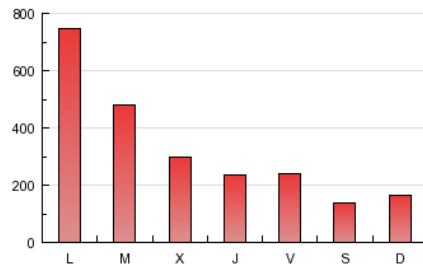

1. Cifras totales y promedios (Nacional)

MES - AÑO	NAVEGADORES UNICOS	VISITAS	PAGINAS
Abril - 2013	59.058	127.794	1.042.718
PROMEDIO DIARIO	3.576	4.260	34.757
PROMEDIO LUNES-VIERNES	3.987	4.763	41.851
PROMEDIO SABADO-DOMINGO	2.448	2.877	15.251
PAGINAS / VISITAS	8,16		
DURACION MEDIA VISITAS	0:01:33		
DURACION MEDIA PAGINAS	0:00:11		

2. Secciones (Nacional)

	PAGINAS	%
HOME	82.510	7.91 %
RESTO	960.208	92.09 %

3. Por día del mes (Nacional)

Día	N. únicos	Visitas	Páginas	Día	N. únicos	Visitas	Páginas	Día	N. únicos	Visitas	Páginas
1	3.080	3.628	37.040	11	3.352	4.010	15.925	21	2.499	2.929	17.547
2	3.701	4.465	36.246	12	3.759	4.418	17.319	22	4.439	5.301	60.386
3	3.339	3.987	23.942	13	2.123	2.508	10.250	23	3.468	4.142	42.832
4	3.393	4.046	16.680	14	2.282	2.706	9.893	24	3.565	4.231	40.906
5	4.074	4.792	23.877	15	4.766	5.668	80.113	25	3.663	4.469	33.839
6	2.269	2.648	13.110	16	4.051	4.839	57.718	26	4.163	4.898	26.162
7	2.389	2.767	16.323	17	3.580	4.309	34.078	27	2.550	2.993	17.110
8	5.236	6.195	73.967	18	4.281	5.188	27.570	28	3.039	3.610	22.825
9	3.598	4.283	28.442	19	4.727	5.672	28.298	29	5.839	7.047	121.822
10	3.505	4.200	19.343	20	2.433	2.855	14.949	30	4.125	4.990	74.206

4. Gráficas (Nacional)

4.1 Por día de la semana (promedio)

N. únicos / Visitas (x 100)

Páginas (x 100)

4.2 Por franja horaria (promedio)

Visitas (x 1000)

Páginas (x 1000)

4.3 Por meses