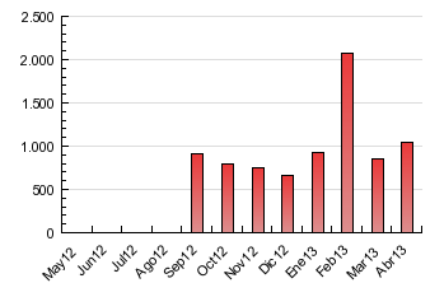

Páginas (x 1000)