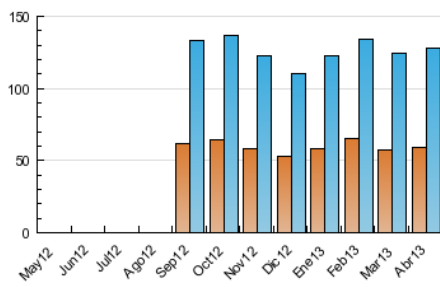

4.3 Por meses

N. únicos / Visitas (x 1000)