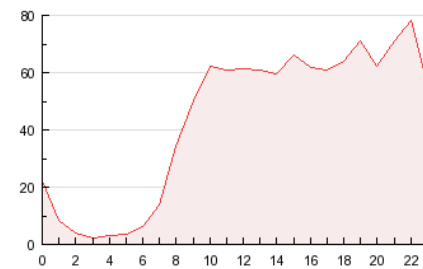

2. Secciones (Nacional)

	PAGINAS	%
HOME	82.510	7.91 %
RESTO	960.208	92.09 %

3. Por día del mes (Nacional)

Día	N. únicos	Visitas	Páginas	Día	N. únicos	Visitas	Páginas	Día	N. únicos	Visitas	Páginas
1	3.080	3.628	37.040	11	3.352	4.010	15.925	21	2.499	2.929	17.547
2	3.701	4.465	36.246	12	3.759	4.418	17.319	22	4.439	5.301	60.386
3	3.339	3.987	23.942	13	2.123	2.508	10.250	23	3.468	4.142	42.832
4	3.393	4.046	16.680	14	2.282	2.706	9.893	24	3.565	4.231	40.906
5	4.074	4.792	23.877	15	4.766	5.668	80.113	25	3.663	4.469	33.839
6	2.269	2.648	13.110	16	4.051	4.839	57.718	26	4.163	4.898	26.162
7	2.389	2.767	16.323	17	3.580	4.309	34.078	27	2.550	2.993	17.110
8	5.236	6.195	73.967	18	4.281	5.188	27.570	28	3.039	3.610	22.825
9	3.598	4.283	28.442	19	4.727	5.672	28.298	29	5.839	7.047	121.822
10	3.505	4.200	19.343	20	2.433	2.855	14.949	30	4.125	4.990	74.206

4. Gráficas (Nacional)

4.1 Por día de la semana (promedio)

N. únicos / Visitas (x 100)

Páginas (x 100)

4.2 Por franja horaria (promedio)

Visitas (x 1000)

Páginas (x 1000)

4.3 Por meses