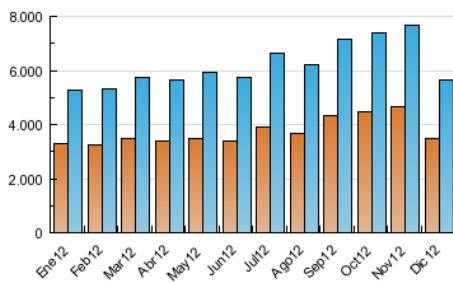

#### 3. Por día del mes (Nacional)

Día	N. únicos	Visitas	Páginas	Día	N. únicos	Visitas	Páginas	Día	N. únicos	Visitas	Páginas
1	159.457	175.244	454.691	11	233.490	262.725	846.611	21	159.930	180.688	621.430
2	155.184	170.694	460.681	12	208.069	233.759	784.094	22	136.208	151.109	436.590
3	212.234	238.626	804.701	13	204.362	229.363	776.831	23	111.891	123.473	343.251
4	212.098	239.622	829.865	14	182.376	204.905	708.997	24	95.565	106.062	319.783
5	206.035	230.994	780.873	15	130.735	144.322	406.591	25	118.752	130.969	314.221
6	161.837	178.178	490.549	16	141.111	155.652	424.719	26	140.161	157.218	528.743
7	182.732	203.497	630.414	17	204.880	230.610	761.080	27	161.969	182.232	606.828
8	121.403	133.255	369.631	18	191.018	215.380	746.674	28	184.725	206.375	609.464
9	144.547	158.720	425.662	19	154.604	175.413	674.526	29	125.153	137.953	362.300
10	223.608	250.997	786.445	20	171.686	194.144	716.571	30	109.669	121.171	335.593
								31	105.819	117.677	334.035

4. Gráficas (Nacional)

4.1 Por día de la semana (promedio)

N. únicos / Visitas (x 100)

Páginas (x 100)

4.2 Por franja horaria (promedio)

Visitas (x 1000)

Páginas (x 1000)

4.3 Por meses

N. únicos / Visitas (x 1000)

Páginas (x 1000)