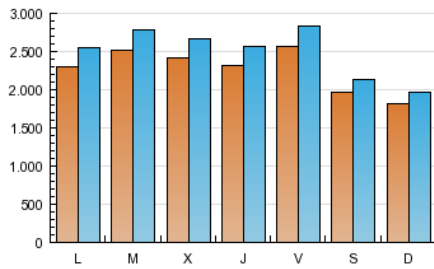

4. Gráficas (Nacional e Internacional)

4.1 Por día de la semana (promedio)

N. únicos / Visitas (x 100)