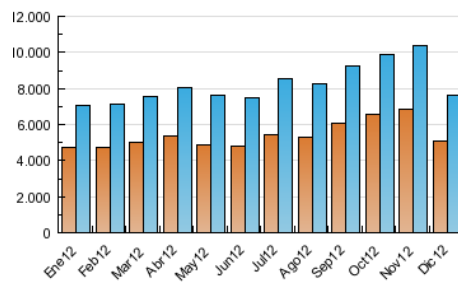

### 3. Por día del mes (Nacional e Internacional)

Día	N. únicos	Visitas	Páginas	Día	N. únicos	Visitas	Páginas	Día	N. únicos	Visitas	Páginas
1	232.246	251.163	585.878	11	310.466	343.966	1.017.133	21	226.570	250.641	764.365
2	209.981	228.297	576.578	12	285.263	314.902	953.376	22	183.378	200.733	534.398
3	287.271	317.649	975.881	13	261.232	289.462	914.268	23	150.426	163.941	422.633
4	284.381	316.012	997.280	14	245.187	271.077	853.553	24	143.914	157.135	423.906
5	285.137	314.391	957.380	15	188.405	204.696	526.765	25	155.029	169.239	384.999
6	226.404	245.888	630.878	16	190.487	207.525	529.213	26	191.945	211.921	647.947
7	308.253	338.210	858.428	17	278.385	307.799	923.022	27	213.644	236.691	728.092
8	193.340	209.123	498.645	18	255.675	283.293	895.426	28	247.225	272.295	744.242
9	197.928	214.785	536.296	19	201.225	224.223	785.997	29	183.580	199.508	476.344
10	297.732	329.460	954.710	20	226.211	251.376	844.877	30	156.154	170.294	430.824
								31	146.096	160.132	419.088

4. Gráficas (Nacional e Internacional)

4.1 Por día de la semana (promedio)

N. únicos / Visitas (x 100)

Páginas (x 100)

4.2 Por franja horaria (promedio)

Visitas (x 1000)

Páginas (x 1000)

4.3 Por meses

N. únicos / Visitas (x 1000)

Páginas (x 1000)