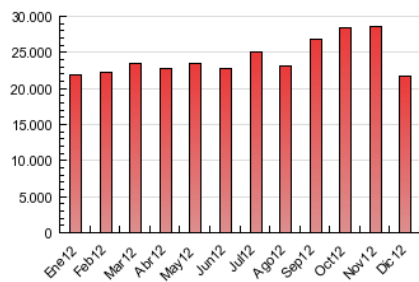

Páginas (x 1000)