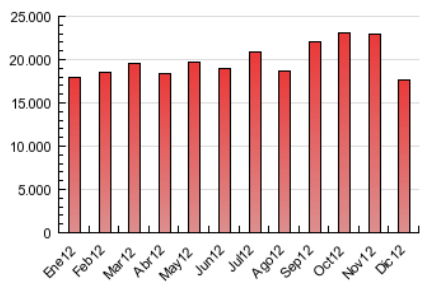

#### 3. Por día del mes (Nacional)

Día	N. únicos	Visitas	Páginas	Día	N. únicos	Visitas	Páginas	Día	N. únicos	Visitas	Páginas
1	159.457	175.244	454.691	11	233.490	262.725	846.611	21	159.930	180.688	621.430
2	155.184	170.694	460.681	12	208.069	233.759	784.094	22	136.208	151.109	436.590
3	212.234	238.626	804.701	13	204.362	229.363	776.831	23	111.891	123.473	343.251
4	212.098	239.622	829.865	14	182.376	204.905	708.997	24	95.565	106.062	319.783
5	206.035	230.994	780.873	15	130.735	144.322	406.591	25	118.752	130.969	314.221
6	161.837	178.178	490.549	16	141.111	155.652	424.719	26	140.161	157.218	528.743
7	182.732	203.497	630.414	17	204.880	230.610	761.080	27	161.969	182.232	606.828
8	121.403	133.255	369.631	18	191.018	215.380	746.674	28	184.725	206.375	609.464
9	144.547	158.720	425.662	19	154.604	175.413	674.526	29	125.153	137.953	362.300
10	223.608	250.997	786.445	20	171.686	194.144	716.571	30	109.669	121.171	335.593
								31	105.819	117.677	334.035

4. Gráficas (Nacional)

4.1 Por día de la semana (promedio)

N. únicos / Visitas (x 100)

Páginas (x 100)

4.2 Por franja horaria (promedio)

Visitas (x 1000)

Páginas (x 1000)

4.3 Por meses

N. únicos / Visitas (x 1000)

Páginas (x 1000)