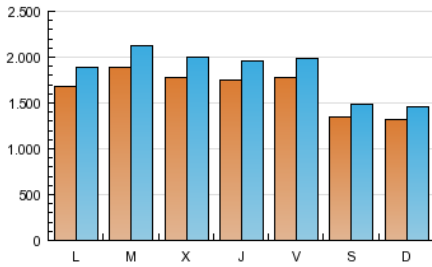

4. Gráficas (Nacional)

4.1 Por día de la semana (promedio)

N. únicos / Visitas (x 100)