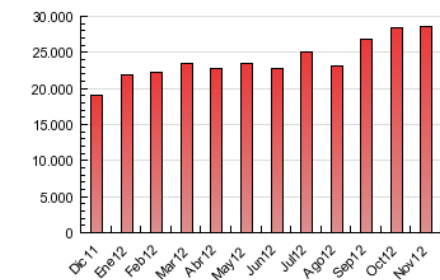

### 3. Por día del mes (Nacional e Internacional)

Día	N. únicos	Visitas	Páginas	Día	N. únicos	Visitas	Páginas	Día	N. únicos	Visitas	Páginas
1	237.207	257.501	667.832	11	215.194	233.032	588.680	21	318.549	352.654	1.032.373
2	279.653	306.431	855.089	12	326.152	357.130	1.044.963	22	332.774	368.675	1.067.870
3	239.279	258.827	604.716	13	341.003	373.548	1.101.718	23	319.074	351.740	1.006.951
4	236.816	256.417	625.040	14	426.158	472.376	1.305.279	24	223.086	242.247	584.867
5	294.393	324.735	1.003.270	15	360.389	396.226	1.162.420	25	283.622	314.897	750.573
6	305.535	336.913	1.034.980	16	338.203	370.207	1.001.640	26	376.628	420.454	1.164.506
7	354.802	391.100	1.161.677	17	286.137	310.027	699.076	27	365.092	405.068	1.132.378
8	334.376	367.025	1.103.984	18	299.543	325.509	742.240	28	460.431	519.457	1.284.535
9	266.957	291.425	906.884	19	383.784	421.845	1.176.143	29	442.034	489.377	1.213.010
10	206.413	222.688	569.501	20	323.089	355.617	1.036.685	30	286.168	314.124	924.191

4. Gráficas (Nacional e Internacional)

4.1 Por día de la semana (promedio)

N. únicos / Visitas (x 100)

Páginas (x 100)

4.2 Por franja horaria (promedio)

Visitas (x 1000)

Páginas (x 1000)

4.3 Por meses

N. únicos / Visitas (x 1000)

Páginas (x 1000)