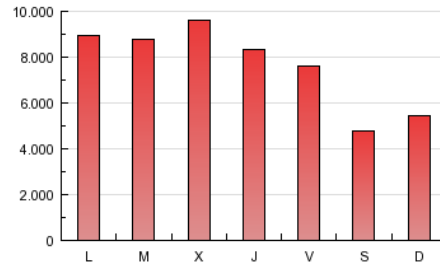

#### 2. Secciones (Nacional)

	PAGINAS	%
<b>HOME</b>	1.891.260	8.23 %
<b>RESTO</b>	21.088.753	91.77 %

#### 3. Por día del mes (Nacional)

Día	N. únicos	Visitas	Páginas	Día	N. únicos	Visitas	Páginas	Día	N. únicos	Visitas	Páginas
1	169.283	186.739	524.560	11	160.230	175.876	474.845	21	236.969	266.548	848.522
2	210.391	233.980	707.482	12	240.261	267.275	857.608	22	245.597	276.499	871.942
3	176.652	193.519	483.527	13	248.818	276.944	893.494	23	235.401	263.253	818.706
4	178.987	196.142	506.883	14	335.361	376.871	1.103.842	24	161.362	177.507	461.079
5	219.939	246.645	831.848	15	261.782	292.396	936.370	25	219.923	247.110	615.839
6	223.929	251.352	849.805	16	233.760	260.419	775.971	26	286.342	324.552	958.816
7	244.697	275.231	916.445	17	194.975	214.416	516.282	27	269.015	304.070	931.993
8	243.108	271.408	890.896	18	214.998	236.688	572.043	28	295.370	334.257	975.874
9	197.226	218.619	740.606	19	271.609	303.514	933.356	29	293.158	326.564	937.732
10	145.633	159.571	443.862	20	235.799	263.878	842.847	30	211.127	235.151	756.938

4. Gráficas (Nacional)

4.1 Por día de la semana (promedio)

N. únicos / Visitas (x 100)

Páginas (x 100)

4.2 Por franja horaria (promedio)

Visitas (x 1000)

Páginas (x 1000)

4.3 Por meses