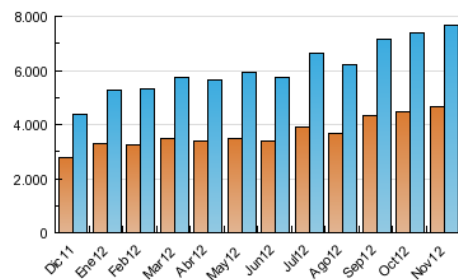

#### 3. Por día del mes (Nacional)

Día	N. únicos	Visitas	Páginas	Día	N. únicos	Visitas	Páginas	Día	N. únicos	Visitas	Páginas
1	169.283	186.739	524.560	11	160.230	175.876	474.845	21	236.969	266.548	848.522
2	210.391	233.980	707.482	12	240.261	267.275	857.608	22	245.597	276.499	871.942
3	176.652	193.519	483.527	13	248.818	276.944	893.494	23	235.401	263.253	818.706
4	178.987	196.142	506.883	14	335.361	376.871	1.103.842	24	161.362	177.507	461.079
5	219.939	246.645	831.848	15	261.782	292.396	936.370	25	219.923	247.110	615.839
6	223.929	251.352	849.805	16	233.760	260.419	775.971	26	286.342	324.552	958.816
7	244.697	275.231	916.445	17	194.975	214.416	516.282	27	269.015	304.070	931.993
8	243.108	271.408	890.896	18	214.998	236.688	572.043	28	295.370	334.257	975.874
9	197.226	218.619	740.606	19	271.609	303.514	933.356	29	293.158	326.564	937.732
10	145.633	159.571	443.862	20	235.799	263.878	842.847	30	211.127	235.151	756.938

4. Gráficas (Nacional)

4.1 Por día de la semana (promedio)

N. únicos / Visitas (x 100)

Páginas (x 100)

4.2 Por franja horaria (promedio)

Visitas (x 1000)

Páginas (x 1000)

4.3 Por meses

N. únicos / Visitas (x 1000)

Páginas (x 1000)