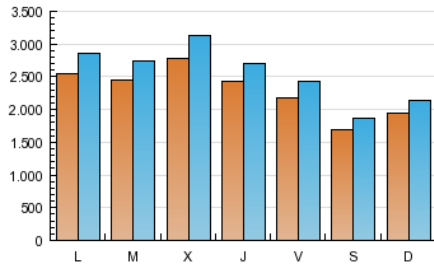

4. Gráficas (Nacional)

4.1 Por día de la semana (promedio)

N. únicos / Visitas (x 100)