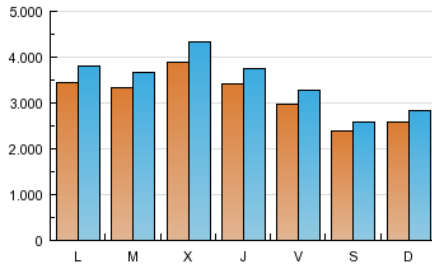

4. Gráficas (Nacional e Internacional)

4.1 Por día de la semana (promedio)

N. únicos / Visitas (x 100)