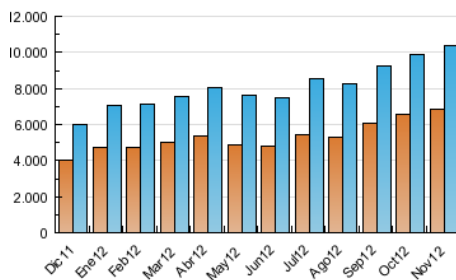

### 3. Por día del mes (Nacional e Internacional)

Día	N. únicos	Visitas	Páginas	Día	N. únicos	Visitas	Páginas	Día	N. únicos	Visitas	Páginas
1	237.207	257.501	667.832	11	215.194	233.032	588.680	21	318.549	352.654	1.032.373
2	279.653	306.431	855.089	12	326.152	357.130	1.044.963	22	332.774	368.675	1.067.870
3	239.279	258.827	604.716	13	341.003	373.548	1.101.718	23	319.074	351.740	1.006.951
4	236.816	256.417	625.040	14	426.158	472.376	1.305.279	24	223.086	242.247	584.867
5	294.393	324.735	1.003.270	15	360.389	396.226	1.162.420	25	283.622	314.897	750.573
6	305.535	336.913	1.034.980	16	338.203	370.207	1.001.640	26	376.628	420.454	1.164.506
7	354.802	391.100	1.161.677	17	286.137	310.027	699.076	27	365.092	405.068	1.132.378
8	334.376	367.025	1.103.984	18	299.543	325.509	742.240	28	460.431	519.457	1.284.535
9	266.957	291.425	906.884	19	383.784	421.845	1.176.143	29	442.034	489.377	1.213.010
10	206.413	222.688	569.501	20	323.089	355.617	1.036.685	30	286.168	314.124	924.191

4. Gráficas (Nacional e Internacional)

4.1 Por día de la semana (promedio)

N. únicos / Visitas (x 100)

Páginas (x 100)

4.2 Por franja horaria (promedio)

Visitas (x 1000)

Páginas (x 1000)

4.3 Por meses

N. únicos / Visitas (x 1000)

Páginas (x 1000)