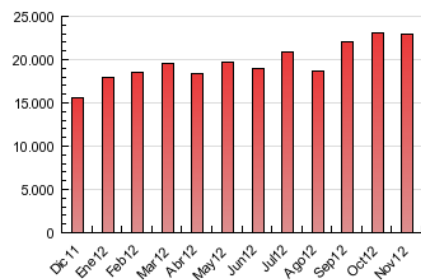

#### 3. Por día del mes (Nacional)

Día	N. únicos	Visitas	Páginas	Día	N. únicos	Visitas	Páginas	Día	N. únicos	Visitas	Páginas
1	169.283	186.739	524.560	11	160.230	175.876	474.845	21	236.969	266.548	848.522
2	210.391	233.980	707.482	12	240.261	267.275	857.608	22	245.597	276.499	871.942
3	176.652	193.519	483.527	13	248.818	276.944	893.494	23	235.401	263.253	818.706
4	178.987	196.142	506.883	14	335.361	376.871	1.103.842	24	161.362	177.507	461.079
5	219.939	246.645	831.848	15	261.782	292.396	936.370	25	219.923	247.110	615.839
6	223.929	251.352	849.805	16	233.760	260.419	775.971	26	286.342	324.552	958.816
7	244.697	275.231	916.445	17	194.975	214.416	516.282	27	269.015	304.070	931.993
8	243.108	271.408	890.896	18	214.998	236.688	572.043	28	295.370	334.257	975.874
9	197.226	218.619	740.606	19	271.609	303.514	933.356	29	293.158	326.564	937.732
10	145.633	159.571	443.862	20	235.799	263.878	842.847	30	211.127	235.151	756.938

4. Gráficas (Nacional)

4.1 Por día de la semana (promedio)

N. únicos / Visitas (x 100)

Páginas (x 100)

4.2 Por franja horaria (promedio)

Visitas (x 1000)

Páginas (x 1000)

4.3 Por meses

N. únicos / Visitas (x 1000)

Páginas (x 1000)