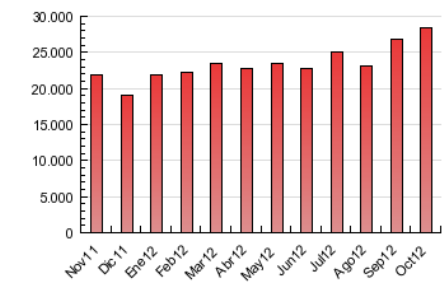

Páginas (x 1000)