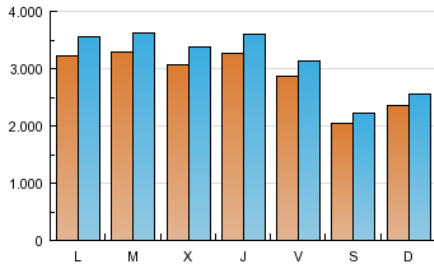

1. Cifras totales y promedios (Nacional e Internacional)

MES - AÑO	NAVEGADORES UNICOS	VISITAS	PAGINAS
Octubre - 2012	6.557.722	9.889.245	28.408.534
PROMEDIO DIARIO	290.667	319.008	916.404
PROMEDIO LUNES-VIERNES	315.016	346.804	1.026.453
PROMEDIO SABADO-DOMINGO	220.664	239.095	600.013
PAGINAS / VISITAS	2,87		
DURACION MEDIA VISITAS	0:09:16		
DURACION MEDIA PAGINAS	0:03:13		

2. Secciones (Nacional e Internacional)

	PAGINAS	%
HOME	2.133.276	7.51 %
RESTO	26.275.258	92.49 %

3. Por día del mes (Nacional e Internacional)

Día	N. únicos	Visitas	Páginas	Día	N. únicos	Visitas	Páginas	Día	N. únicos	Visitas	Páginas
1	335.660	370.597	1.078.872	11	300.051	330.752	959.364	21	250.877	274.463	703.550
2	316.723	349.812	1.057.767	12	245.499	267.521	670.926	22	285.012	316.673	997.914
3	339.783	373.750	1.095.526	13	183.858	198.743	513.461	23	297.071	327.558	1.022.630
4	336.905	372.167	1.092.035	14	225.396	244.109	596.789	24	312.722	344.102	1.047.059
5	291.725	320.638	956.320	15	313.487	345.655	1.029.564	25	331.259	364.157	1.074.741
6	202.576	218.711	557.460	16	343.871	377.143	1.099.502	26	308.281	337.650	998.061
7	239.910	259.468	617.636	17	315.761	347.409	1.038.981	27	212.431	229.480	575.577
8	317.673	350.879	1.038.900	18	338.829	372.347	1.089.954	28	228.169	247.865	619.658
9	289.727	320.931	978.274	19	301.394	331.780	988.692	29	359.665	393.916	1.090.427
10	283.165	312.792	985.054	20	222.097	239.919	615.975	30	398.955	438.616	1.240.048
								31	282.150	309.642	977.817

4. Gráficas (Nacional e Internacional)

4.1 Por día de la semana (promedio)

N. únicos / Visitas (x 100)

Páginas (x 100)

4.2 Por franja horaria (promedio)

Visitas (x 1000)

Páginas (x 1000)

4.3 Por meses