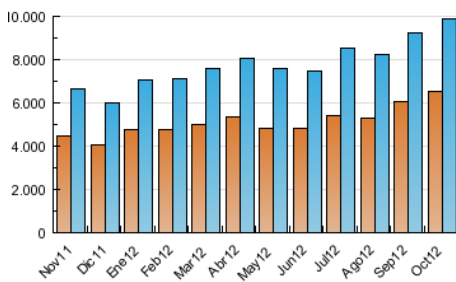

4.3 Por meses

N. únicos / Visitas (x 1000)