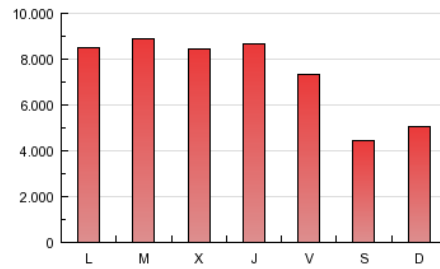

1. Cifras totales y promedios (Nacional)

MES - AÑO	NAVEGADORES UNICOS	VISITAS	PAGINAS
Octubre - 2012	4.493.077	7.368.406	23.123.633
PROMEDIO DIARIO	212.839	237.691	745.924
PROMEDIO LUNES-VIERNES	231.013	258.954	839.719
PROMEDIO SABADO-DOMINGO	160.591	176.557	476.263
PAGINAS / VISITAS	3,14		
DURACION MEDIA VISITAS	0:09:27		
DURACION MEDIA PAGINAS	0:03:00		

2. Secciones (Nacional)

	PAGINAS	%
HOME	1.953.238	8.45 %
RESTO	21.170.395	91.55 %

3. Por día del mes (Nacional)

Día	N. únicos	Visitas	Páginas	Día	N. únicos	Visitas	Páginas	Día	N. únicos	Visitas	Páginas
1	251.545	282.083	887.598	11	221.936	248.914	786.345	21	188.978	209.894	575.752
2	237.488	266.797	872.512	12	172.247	190.727	514.583	22	218.963	247.398	843.627
3	246.917	276.646	885.341	13	130.376	143.080	403.116	23	219.525	246.434	845.149
4	256.100	287.343	906.488	14	170.443	186.886	484.329	24	229.617	257.519	863.104
5	211.686	236.722	767.078	15	242.545	271.442	867.890	25	250.129	279.324	894.288
6	145.477	159.361	436.044	16	258.509	287.864	914.645	26	228.424	254.168	821.661
7	167.612	184.326	470.831	17	235.357	263.294	859.056	27	155.861	170.700	458.663
8	216.910	245.290	812.829	18	241.113	270.947	890.493	28	165.482	182.522	493.947
9	212.265	239.606	797.842	19	228.998	256.005	822.166	29	237.782	267.226	850.680
10	209.574	235.670	813.757	20	160.495	175.686	487.420	30	285.247	320.036	1.002.446
								31	200.411	224.496	793.953

4. Gráficas (Nacional)

4.1 Por día de la semana (promedio)

N. únicos / Visitas (x 100)

Páginas (x 100)

4.2 Por franja horaria (promedio)

Visitas (x 1000)

Páginas (x 1000)

4.3 Por meses