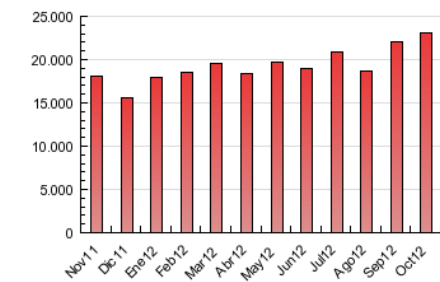

Páginas (x 1000)