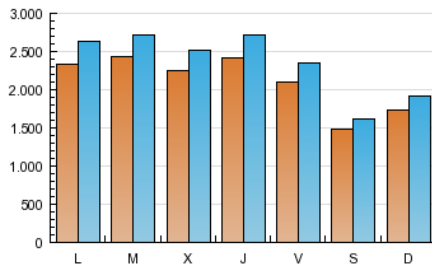

1. Cifras totales y promedios (Nacional)

MES - AÑO	NAVEGADORES UNICOS	VISITAS	PAGINAS
Octubre - 2012	4.493.077	7.368.406	23.123.633
PROMEDIO DIARIO	212.839	237.691	745.924
PROMEDIO LUNES-VIERNES	231.013	258.954	839.719
PROMEDIO SABADO-DOMINGO	160.591	176.557	476.263
PAGINAS / VISITAS	3,14		
DURACION MEDIA VISITAS	0:09:27		
DURACION MEDIA PAGINAS	0:03:00		

2. Secciones (Nacional)

	PAGINAS	%
HOME	1.953.238	8.45 %
RESTO	21.170.395	91.55 %

3. Por día del mes (Nacional)

Día	N. únicos	Visitas	Páginas	Día	N. únicos	Visitas	Páginas	Día	N. únicos	Visitas	Páginas
1	251.545	282.083	887.598	11	221.936	248.914	786.345	21	188.978	209.894	575.752
2	237.488	266.797	872.512	12	172.247	190.727	514.583	22	218.963	247.398	843.627
3	246.917	276.646	885.341	13	130.376	143.080	403.116	23	219.525	246.434	845.149
4	256.100	287.343	906.488	14	170.443	186.886	484.329	24	229.617	257.519	863.104
5	211.686	236.722	767.078	15	242.545	271.442	867.890	25	250.129	279.324	894.288
6	145.477	159.361	436.044	16	258.509	287.864	914.645	26	228.424	254.168	821.661
7	167.612	184.326	470.831	17	235.357	263.294	859.056	27	155.861	170.700	458.663
8	216.910	245.290	812.829	18	241.113	270.947	890.493	28	165.482	182.522	493.947
9	212.265	239.606	797.842	19	228.998	256.005	822.166	29	237.782	267.226	850.680
10	209.574	235.670	813.757	20	160.495	175.686	487.420	30	285.247	320.036	1.002.446
								31	200.411	224.496	793.953

4. Gráficas (Nacional)

4.1 Por día de la semana (promedio)

N. únicos / Visitas (x 100)

Páginas (x 100)

4.2 Por franja horaria (promedio)

Visitas (x 1000)

Páginas (x 1000)

4.3 Por meses