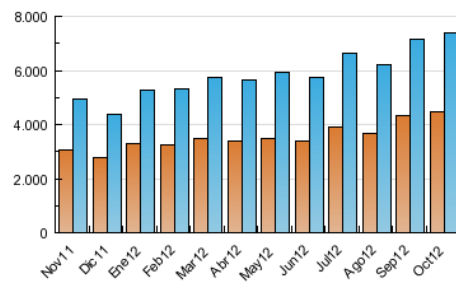

4.3 Por meses

N. únicos / Visitas (x 1000)