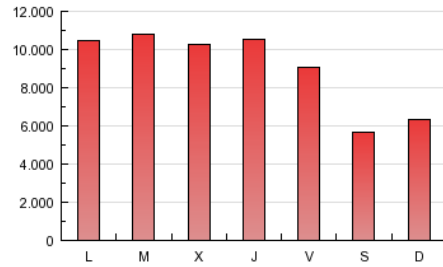

1. Cifras totales y promedios (Nacional e Internacional)

MES - AÑO	NAVEGADORES UNICOS	VISITAS	PAGINAS
Octubre - 2012	6.557.722	9.889.245	28.408.534
PROMEDIO DIARIO	290.667	319.008	916.404
PROMEDIO LUNES-VIERNES	315.016	346.804	1.026.453
PROMEDIO SABADO-DOMINGO	220.664	239.095	600.013
PAGINAS / VISITAS	2,87		
DURACION MEDIA VISITAS	0:09:16		
DURACION MEDIA PAGINAS	0:03:13		

2. Secciones (Nacional e Internacional)

	PAGINAS	%
HOME	2.133.276	7.51 %
RESTO	26.275.258	92.49 %

3. Por día del mes (Nacional e Internacional)

Día	N. únicos	Visitas	Páginas	Día	N. únicos	Visitas	Páginas	Día	N. únicos	Visitas	Páginas
1	335.660	370.597	1.078.872	11	300.051	330.752	959.364	21	250.877	274.463	703.550
2	316.723	349.812	1.057.767	12	245.499	267.521	670.926	22	285.012	316.673	997.914
3	339.783	373.750	1.095.526	13	183.858	198.743	513.461	23	297.071	327.558	1.022.630
4	336.905	372.167	1.092.035	14	225.396	244.109	596.789	24	312.722	344.102	1.047.059
5	291.725	320.638	956.320	15	313.487	345.655	1.029.564	25	331.259	364.157	1.074.741
6	202.576	218.711	557.460	16	343.871	377.143	1.099.502	26	308.281	337.650	998.061
7	239.910	259.468	617.636	17	315.761	347.409	1.038.981	27	212.431	229.480	575.577
8	317.673	350.879	1.038.900	18	338.829	372.347	1.089.954	28	228.169	247.865	619.658
9	289.727	320.931	978.274	19	301.394	331.780	988.692	29	359.665	393.916	1.090.427
10	283.165	312.792	985.054	20	222.097	239.919	615.975	30	398.955	438.616	1.240.048
								31	282.150	309.642	977.817

4. Gráficas (Nacional e Internacional)

4.1 Por día de la semana (promedio)

N. únicos / Visitas (x 100)

Páginas (x 100)

4.2 Por franja horaria (promedio)

Visitas (x 1000)

Páginas (x 1000)

4.3 Por meses