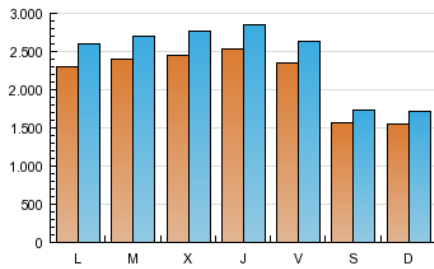

1. Cifras totales y promedios (Nacional)

MES - AÑO	NAVEGADORES UNICOS	VISITAS	PAGINAS
Septiembre - 2012	4.315.633	7.139.184	22.088.776
PROMEDIO DIARIO	212.775	237.973	736.293
PROMEDIO LUNES-VIERNES	240.933	270.804	871.946
PROMEDIO SABADO-DOMINGO	156.458	172.310	464.986
PAGINAS / VISITAS	3,09		
DURACION MEDIA VISITAS	0:09:01		
DURACION MEDIA PAGINAS	0:02:55		

2. Secciones (Nacional)

	PAGINAS	%
HOME	1.810.792	8.20 %
RESTO	20.277.984	91.80 %

3. Por día del mes (Nacional)

Día	N. únicos	Visitas	Páginas	Día	N. únicos	Visitas	Páginas	Día	N. únicos	Visitas	Páginas
1	146.192	160.918	430.961	11	213.853	240.796	800.424	21	228.955	256.580	814.004
2	142.954	157.802	430.587	12	236.351	267.152	871.290	22	160.704	177.318	468.233
3	191.062	216.034	729.441	13	252.698	282.906	889.481	23	171.429	189.055	492.850
4	230.593	258.247	806.657	14	213.368	238.744	779.516	24	265.782	297.768	942.423
5	210.146	236.209	764.939	15	144.910	159.532	452.663	25	286.538	323.947	1.038.936
6	240.749	269.527	841.043	16	159.966	176.078	472.590	26	288.102	324.484	1.028.180
7	209.178	233.486	763.717	17	266.022	298.171	926.440	27	279.513	314.744	1.008.278
8	146.573	161.231	429.845	18	229.205	258.999	874.917	28	287.637	321.951	993.103
9	140.339	154.649	418.087	19	247.254	277.894	897.014	29	187.938	206.850	567.517
10	199.052	225.238	761.331	20	242.608	273.207	907.787	30	163.579	179.667	486.522

4. Gráficas (Nacional)

4.1 Por día de la semana (promedio)

N. únicos / Visitas (x 100)

Páginas (x 100)

4.2 Por franja horaria (promedio)

Visitas (x 1000)

Páginas (x 1000)

4.3 Por meses