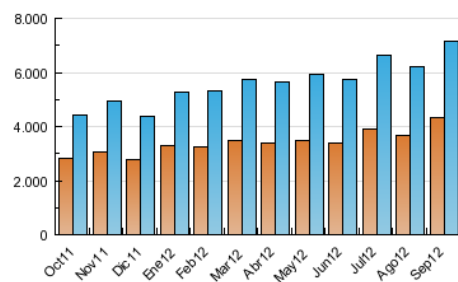

4.3 Por meses

N. únicos / Visitas (x 1000)