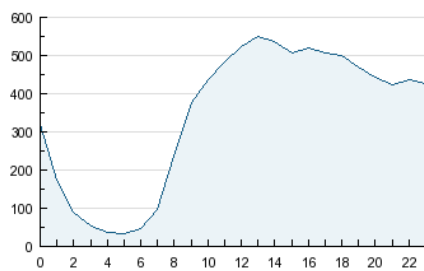

2. Secciones (Nacional)

	PAGINAS	%
HOME	1.810.792	8.20 %
RESTO	20.277.984	91.80 %

3. Por día del mes (Nacional)

Día	N. únicos	Visitas	Páginas	Día	N. únicos	Visitas	Páginas	Día	N. únicos	Visitas	Páginas
1	146.192	160.918	430.961	11	213.853	240.796	800.424	21	228.955	256.580	814.004
2	142.954	157.802	430.587	12	236.351	267.152	871.290	22	160.704	177.318	468.233
3	191.062	216.034	729.441	13	252.698	282.906	889.481	23	171.429	189.055	492.850
4	230.593	258.247	806.657	14	213.368	238.744	779.516	24	265.782	297.768	942.423
5	210.146	236.209	764.939	15	144.910	159.532	452.663	25	286.538	323.947	1.038.936
6	240.749	269.527	841.043	16	159.966	176.078	472.590	26	288.102	324.484	1.028.180
7	209.178	233.486	763.717	17	266.022	298.171	926.440	27	279.513	314.744	1.008.278
8	146.573	161.231	429.845	18	229.205	258.999	874.917	28	287.637	321.951	993.103
9	140.339	154.649	418.087	19	247.254	277.894	897.014	29	187.938	206.850	567.517
10	199.052	225.238	761.331	20	242.608	273.207	907.787	30	163.579	179.667	486.522

4. Gráficas (Nacional)

4.1 Por día de la semana (promedio)

N. únicos / Visitas (x 100)

Páginas (x 100)

4.2 Por franja horaria (promedio)

Visitas (x 1000)

Páginas (x 1000)

4.3 Por meses