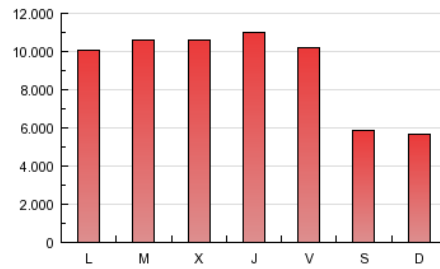

1. Cifras totales y promedios (Nacional e Internacional)

MES - AÑO	NAVEGADORES UNICOS	VISITAS	PAGINAS
Septiembre - 2012	6.047.328	9.255.909	26.763.045
PROMEDIO DIARIO	280.329	308.530	892.102
PROMEDIO LUNES-VIERNES	315.995	349.275	1.048.493
PROMEDIO SABADO-DOMINGO	208.998	227.040	579.319
PAGINAS / VISITAS	2,89		
DURACION MEDIA VISITAS	0:08:46		
DURACION MEDIA PAGINAS	0:03:01		

2. Secciones (Nacional e Internacional)

	PAGINAS	%
HOME	1.971.819	7.37 %
RESTO	24.791.226	92.63 %

3. Por día del mes (Nacional e Internacional)

Día	N. únicos	Visitas	Páginas	Día	N. únicos	Visitas	Páginas	Día	N. únicos	Visitas	Páginas
1	199.942	216.789	542.941	11	286.426	316.707	975.814	21	294.482	325.389	966.222
2	194.127	211.377	544.033	12	310.365	344.676	1.043.518	22	212.402	231.092	572.615
3	246.299	273.879	859.594	13	368.343	401.961	1.104.548	23	218.128	237.677	590.945
4	301.654	332.402	968.602	14	309.156	337.983	978.030	24	348.386	383.761	1.163.048
5	289.813	319.363	937.633	15	196.468	213.215	572.007	25	363.590	404.591	1.244.485
6	323.288	355.692	1.018.177	16	207.092	225.205	578.774	26	362.956	403.149	1.204.294
7	281.730	309.459	956.067	17	333.132	368.686	1.092.356	27	355.721	394.523	1.195.827
8	203.403	220.511	563.237	18	295.619	328.710	1.040.171	28	367.370	405.634	1.184.827
9	191.508	207.848	527.511	19	314.603	348.799	1.062.933	29	245.761	267.165	693.350
10	256.536	285.711	905.575	20	310.424	344.432	1.068.130	30	221.151	239.523	607.781

4. Gráficas (Nacional e Internacional)

4.1 Por día de la semana (promedio)

N. únicos / Visitas (x 100)

Páginas (x 100)

4.2 Por franja horaria (promedio)

Visitas (x 1000)

Páginas (x 1000)

4.3 Por meses