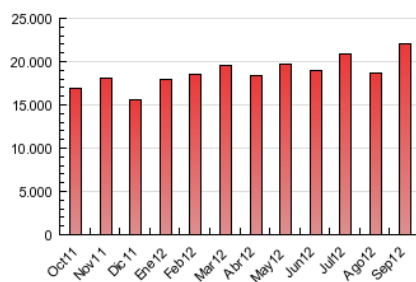

Páginas (x 1000)