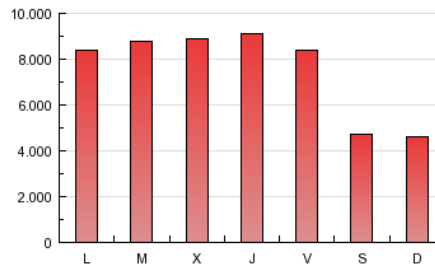

1. Cifras totales y promedios (Nacional)

MES - AÑO	NAVEGADORES UNICOS	VISITAS	PAGINAS
Septiembre - 2012	4.315.633	7.139.184	22.088.776
PROMEDIO DIARIO	212.775	237.973	736.293
PROMEDIO LUNES-VIERNES	240.933	270.804	871.946
PROMEDIO SABADO-DOMINGO	156.458	172.310	464.986
PAGINAS / VISITAS	3,09		
DURACION MEDIA VISITAS	0:09:01		
DURACION MEDIA PAGINAS	0:02:55		

2. Secciones (Nacional)

	PAGINAS	%
HOME	1.810.792	8.20 %
RESTO	20.277.984	91.80 %

3. Por día del mes (Nacional)

Día	N. únicos	Visitas	Páginas	Día	N. únicos	Visitas	Páginas	Día	N. únicos	Visitas	Páginas
1	146.192	160.918	430.961	11	213.853	240.796	800.424	21	228.955	256.580	814.004
2	142.954	157.802	430.587	12	236.351	267.152	871.290	22	160.704	177.318	468.233
3	191.062	216.034	729.441	13	252.698	282.906	889.481	23	171.429	189.055	492.850
4	230.593	258.247	806.657	14	213.368	238.744	779.516	24	265.782	297.768	942.423
5	210.146	236.209	764.939	15	144.910	159.532	452.663	25	286.538	323.947	1.038.936
6	240.749	269.527	841.043	16	159.966	176.078	472.590	26	288.102	324.484	1.028.180
7	209.178	233.486	763.717	17	266.022	298.171	926.440	27	279.513	314.744	1.008.278
8	146.573	161.231	429.845	18	229.205	258.999	874.917	28	287.637	321.951	993.103
9	140.339	154.649	418.087	19	247.254	277.894	897.014	29	187.938	206.850	567.517
10	199.052	225.238	761.331	20	242.608	273.207	907.787	30	163.579	179.667	486.522

4. Gráficas (Nacional)

4.1 Por día de la semana (promedio)

N. únicos / Visitas (x 100)

Páginas (x 100)

4.2 Por franja horaria (promedio)

Visitas (x 1000)

Páginas (x 1000)

4.3 Por meses