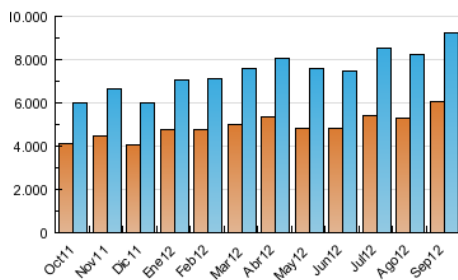

4.3 Por meses

N. únicos / Visitas (x 1000)