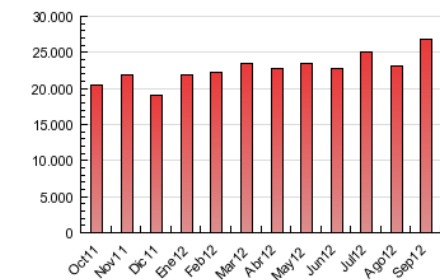

Páginas (x 1000)