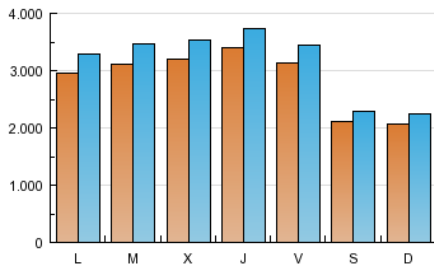

1. Cifras totales y promedios (Nacional e Internacional)

MES - AÑO	NAVEGADORES UNICOS	VISITAS	PAGINAS
Septiembre - 2012	6.047.328	9.255.909	26.763.045
PROMEDIO DIARIO	280.329	308.530	892.102
PROMEDIO LUNES-VIERNES	315.995	349.275	1.048.493
PROMEDIO SABADO-DOMINGO	208.998	227.040	579.319
PAGINAS / VISITAS	2,89		
DURACION MEDIA VISITAS	0:08:46		
DURACION MEDIA PAGINAS	0:03:01		

2. Secciones (Nacional e Internacional)

	PAGINAS	%
HOME	1.971.819	7.37 %
RESTO	24.791.226	92.63 %

3. Por día del mes (Nacional e Internacional)

Día	N. únicos	Visitas	Páginas	Día	N. únicos	Visitas	Páginas	Día	N. únicos	Visitas	Páginas
1	199.942	216.789	542.941	11	286.426	316.707	975.814	21	294.482	325.389	966.222
2	194.127	211.377	544.033	12	310.365	344.676	1.043.518	22	212.402	231.092	572.615
3	246.299	273.879	859.594	13	368.343	401.961	1.104.548	23	218.128	237.677	590.945
4	301.654	332.402	968.602	14	309.156	337.983	978.030	24	348.386	383.761	1.163.048
5	289.813	319.363	937.633	15	196.468	213.215	572.007	25	363.590	404.591	1.244.485
6	323.288	355.692	1.018.177	16	207.092	225.205	578.774	26	362.956	403.149	1.204.294
7	281.730	309.459	956.067	17	333.132	368.686	1.092.356	27	355.721	394.523	1.195.827
8	203.403	220.511	563.237	18	295.619	328.710	1.040.171	28	367.370	405.634	1.184.827
9	191.508	207.848	527.511	19	314.603	348.799	1.062.933	29	245.761	267.165	693.350
10	256.536	285.711	905.575	20	310.424	344.432	1.068.130	30	221.151	239.523	607.781

4. Gráficas (Nacional e Internacional)

4.1 Por día de la semana (promedio)

N. únicos / Visitas (x 100)

Páginas (x 100)

4.2 Por franja horaria (promedio)

Visitas (x 1000)

Páginas (x 1000)

4.3 Por meses