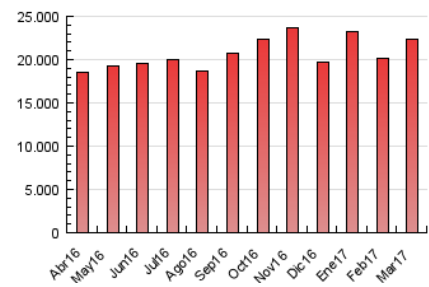

Páginas (x 1000)