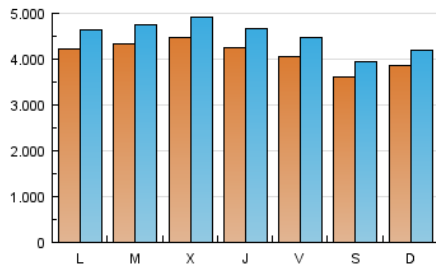

1. Cifras totales y promedios (Nacional e Internacional)

MES - AÑO	NAVEGADORES UNICOS	VISITAS	PAGINAS
Marzo - 2017	9.895.048	14.037.910	28.298.919
PROMEDIO DIARIO	412.853	452.836	912.868
PROMEDIO LUNES-VIERNES	426.431	468.807	982.566
PROMEDIO SABADO-DOMINGO	373.816	406.918	712.487
PAGINAS / VISITAS	2,02		
DURACION MEDIA VISITAS	0:06:51		
DURACION MEDIA PAGINAS	0:05:53		

2. Secciones (Nacional e Internacional)

	PAGINAS	%
HOME	1.207.540	4.27 %
RESTO	27.091.379	95.73 %

3. Por día del mes (Nacional e Internacional)

Día	N. únicos	Visitas	Páginas	Día	N. únicos	Visitas	Páginas	Día	N. únicos	Visitas	Páginas
1	478.619	525.889	1.032.210	11	323.767	353.148	626.504	21	453.832	495.997	1.014.087
2	462.435	508.738	1.055.486	12	384.450	419.691	745.111	22	462.461	507.993	1.053.227
3	454.998	497.898	993.939	13	447.699	492.549	1.052.926	23	386.987	428.807	939.072
4	391.816	426.827	759.921	14	463.834	508.287	1.063.815	24	402.643	446.244	913.616
5	415.134	452.063	813.967	15	462.875	508.531	1.039.755	25	333.401	364.861	637.864
6	433.070	475.391	1.019.211	16	488.379	533.824	1.070.799	26	341.470	370.901	656.915
7	417.115	459.295	997.089	17	453.883	496.405	970.662	27	397.950	438.221	955.683
8	416.370	459.390	977.390	18	396.153	430.818	725.730	28	394.787	435.816	946.274
9	396.942	436.766	943.148	19	404.340	437.032	733.880	29	414.467	457.128	987.268
10	361.768	398.221	851.940	20	411.939	450.044	904.107	30	387.421	426.647	956.206
								31	357.441	394.488	861.117

4. Gráficas (Nacional e Internacional)

4.1 Por día de la semana (promedio)

N. únicos / Visitas (x 100)

Páginas (x 100)

4.2 Por franja horaria (promedio)

Visitas (x 1000)

Páginas (x 1000)

4.3 Por meses