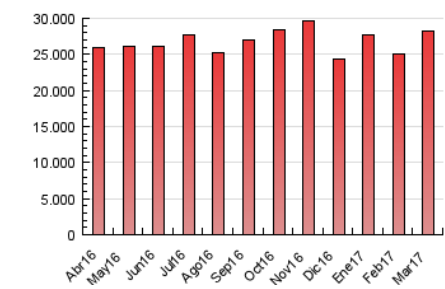

Páginas (x 1000)