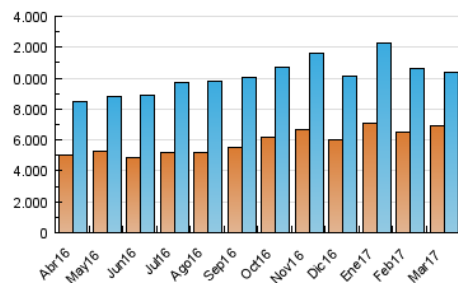

4.3 Por meses

N. únicos / Visitas (x 1000)