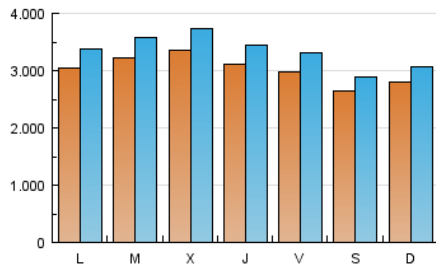

1. Cifras totales y promedios (Nacional)

MES - AÑO	NAVEGADORES UNICOS	VISITAS	PAGINAS
Marzo - 2017	6.927.787	10.405.468	22.292.283
PROMEDIO DIARIO	303.581	335.660	719.106
PROMEDIO LUNES-VIERNES	314.477	348.670	780.000
PROMEDIO SABADO-DOMINGO	272.254	298.257	544.036
PAGINAS / VISITAS	2,14		
DURACION MEDIA VISITAS	0:06:50		
DURACION MEDIA PAGINAS	0:05:18		

2. Secciones (Nacional)

	PAGINAS	%
HOME	1.097.960	4.93 %
RESTO	21.194.323	95.07 %

3. Por día del mes (Nacional)

Día	N. únicos	Visitas	Páginas	Día	N. únicos	Visitas	Páginas	Día	N. únicos	Visitas	Páginas
1	378.053	417.303	846.628	11	237.109	259.947	477.315	21	351.628	386.523	830.625
2	362.699	401.612	869.642	12	279.772	307.381	571.012	22	359.337	397.308	861.279
3	349.929	385.613	813.544	13	326.850	363.035	837.680	23	283.585	317.664	750.012
4	295.300	323.456	601.755	14	336.439	371.981	836.376	24	299.995	335.935	726.152
5	318.121	347.775	652.167	15	330.154	366.767	805.841	25	234.313	259.023	471.533
6	320.689	354.756	819.570	16	341.415	376.965	815.198	26	229.353	251.701	477.133
7	319.340	353.991	816.700	17	321.571	354.646	738.224	27	266.893	297.708	724.698
8	309.198	344.291	783.781	18	287.623	314.712	544.663	28	284.411	316.974	740.618
9	295.247	327.178	752.866	19	296.440	322.058	556.712	29	302.771	336.871	779.052
10	267.222	296.444	677.090	20	303.287	333.889	716.401	30	273.030	303.932	737.508
								31	249.237	278.029	660.508

4. Gráficas (Nacional)

4.1 Por día de la semana (promedio)

N. únicos / Visitas (x 100)

Páginas (x 100)

4.2 Por franja horaria (promedio)

Visitas (x 1000)

Páginas (x 1000)

4.3 Por meses