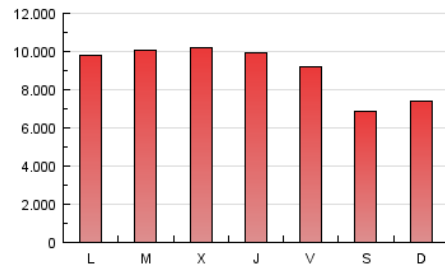

1. Cifras totales y promedios (Nacional e Internacional)

MES - AÑO	NAVEGADORES UNICOS	VISITAS	PAGINAS
Marzo - 2017	9.895.048	14.037.910	28.298.919
PROMEDIO DIARIO	412.853	452.836	912.868
PROMEDIO LUNES-VIERNES	426.431	468.807	982.566
PROMEDIO SABADO-DOMINGO	373.816	406.918	712.487
PAGINAS / VISITAS	2,02		
DURACION MEDIA VISITAS	0:06:51		
DURACION MEDIA PAGINAS	0:05:53		

2. Secciones (Nacional e Internacional)

	PAGINAS	%
HOME	1.207.540	4.27 %
RESTO	27.091.379	95.73 %

3. Por día del mes (Nacional e Internacional)

Día	N. únicos	Visitas	Páginas	Día	N. únicos	Visitas	Páginas	Día	N. únicos	Visitas	Páginas
1	478.619	525.889	1.032.210	11	323.767	353.148	626.504	21	453.832	495.997	1.014.087
2	462.435	508.738	1.055.486	12	384.450	419.691	745.111	22	462.461	507.993	1.053.227
3	454.998	497.898	993.939	13	447.699	492.549	1.052.926	23	386.987	428.807	939.072
4	391.816	426.827	759.921	14	463.834	508.287	1.063.815	24	402.643	446.244	913.616
5	415.134	452.063	813.967	15	462.875	508.531	1.039.755	25	333.401	364.861	637.864
6	433.070	475.391	1.019.211	16	488.379	533.824	1.070.799	26	341.470	370.901	656.915
7	417.115	459.295	997.089	17	453.883	496.405	970.662	27	397.950	438.221	955.683
8	416.370	459.390	977.390	18	396.153	430.818	725.730	28	394.787	435.816	946.274
9	396.942	436.766	943.148	19	404.340	437.032	733.880	29	414.467	457.128	987.268
10	361.768	398.221	851.940	20	411.939	450.044	904.107	30	387.421	426.647	956.206
								31	357.441	394.488	861.117

4. Gráficas (Nacional e Internacional)

4.1 Por día de la semana (promedio)

N. únicos / Visitas (x 100)

Páginas (x 100)

4.2 Por franja horaria (promedio)

Visitas (x 1000)

Páginas (x 1000)

4.3 Por meses