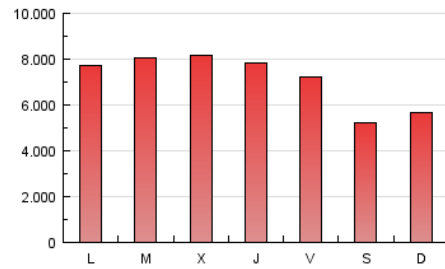

1. Cifras totales y promedios (Nacional)

MES - AÑO	NAVEGADORES UNICOS	VISITAS	PAGINAS
Marzo - 2017	6.927.787	10.405.468	22.292.283
PROMEDIO DIARIO	303.581	335.660	719.106
PROMEDIO LUNES-VIERNES	314.477	348.670	780.000
PROMEDIO SABADO-DOMINGO	272.254	298.257	544.036
PAGINAS / VISITAS	2,14		
DURACION MEDIA VISITAS	0:06:50		
DURACION MEDIA PAGINAS	0:05:18		

2. Secciones (Nacional)

	PAGINAS	%
HOME	1.097.960	4.93 %
RESTO	21.194.323	95.07 %

3. Por día del mes (Nacional)

Día	N. únicos	Visitas	Páginas	Día	N. únicos	Visitas	Páginas	Día	N. únicos	Visitas	Páginas
1	378.053	417.303	846.628	11	237.109	259.947	477.315	21	351.628	386.523	830.625
2	362.699	401.612	869.642	12	279.772	307.381	571.012	22	359.337	397.308	861.279
3	349.929	385.613	813.544	13	326.850	363.035	837.680	23	283.585	317.664	750.012
4	295.300	323.456	601.755	14	336.439	371.981	836.376	24	299.995	335.935	726.152
5	318.121	347.775	652.167	15	330.154	366.767	805.841	25	234.313	259.023	471.533
6	320.689	354.756	819.570	16	341.415	376.965	815.198	26	229.353	251.701	477.133
7	319.340	353.991	816.700	17	321.571	354.646	738.224	27	266.893	297.708	724.698
8	309.198	344.291	783.781	18	287.623	314.712	544.663	28	284.411	316.974	740.618
9	295.247	327.178	752.866	19	296.440	322.058	556.712	29	302.771	336.871	779.052
10	267.222	296.444	677.090	20	303.287	333.889	716.401	30	273.030	303.932	737.508
								31	249.237	278.029	660.508

4. Gráficas (Nacional)

4.1 Por día de la semana (promedio)

N. únicos / Visitas (x 100)

Páginas (x 100)

4.2 Por franja horaria (promedio)

Visitas (x 1000)

Páginas (x 1000)

4.3 Por meses