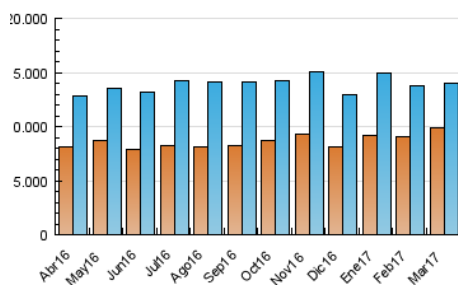

4.3 Por meses

N. únicos / Visitas (x 1000)