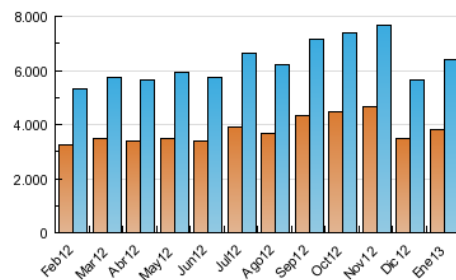

4.3 Por meses

N. únicos / Visitas (x 1000)