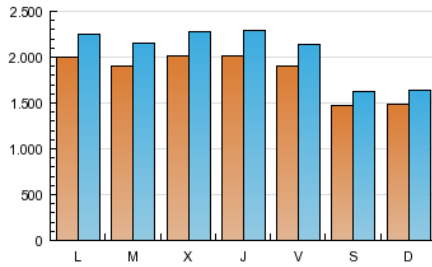

1. Cifras totales y promedios (Nacional)

MES - AÑO	NAVEGADORES UNICOS	VISITAS	PAGINAS
Enero - 2013	3.830.022	6.417.948	20.275.460
PROMEDIO DIARIO	184.194	207.031	654.047
PROMEDIO LUNES-VIERNES	196.915	222.321	731.047
PROMEDIO SABADO-DOMINGO	147.622	163.072	432.673
PAGINAS / VISITAS	3,16		
DURACION MEDIA VISITAS	0:09:47		
DURACION MEDIA PAGINAS	0:03:05		

2. Secciones (Nacional)

	PAGINAS	%
HOME	1.860.082	9.17 %
RESTO	18.415.378	90.83 %

3. Por día del mes (Nacional)

Día	N. únicos	Visitas	Páginas	Día	N. únicos	Visitas	Páginas	Día	N. únicos	Visitas	Páginas
1	136.501	152.159	365.707	11	188.576	211.819	708.200	21	221.543	250.252	803.314
2	183.237	206.286	622.364	12	135.062	149.501	413.239	22	229.244	260.031	833.720
3	181.002	203.871	639.621	13	142.494	157.385	434.354	23	215.239	243.810	808.312
4	163.313	182.601	569.256	14	211.070	238.466	809.154	24	218.963	248.635	839.153
5	145.949	159.980	405.325	15	221.331	250.349	837.458	25	194.279	219.122	732.032
6	138.593	152.245	385.445	16	224.048	253.214	841.802	26	146.650	161.705	432.289
7	161.603	180.542	528.775	17	244.150	274.977	866.564	27	148.114	164.560	454.268
8	192.209	217.084	728.920	18	215.374	242.654	781.303	28	204.344	231.510	784.929
9	217.994	244.822	800.946	19	159.115	176.500	462.798	29	170.354	194.012	714.724
10	183.990	208.078	746.414	20	164.999	182.697	473.665	30	168.898	192.263	706.740
								31	181.787	206.818	744.669

4. Gráficas (Nacional)

4.1 Por día de la semana (promedio)

N. únicos / Visitas (x 100)

Páginas (x 100)

4.2 Por franja horaria (promedio)

Visitas (x 1000)

Páginas (x 1000)

4.3 Por meses