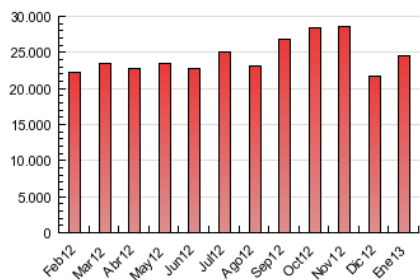

Páginas (x 1000)