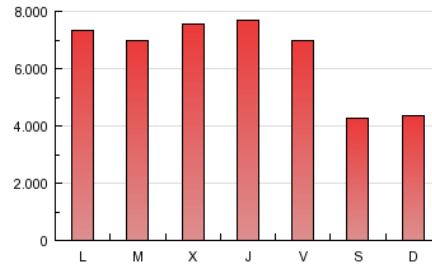

1. Cifras totales y promedios (Nacional)

MES - AÑO	NAVEGADORES UNICOS	VISITAS	PAGINAS
Enero - 2013	3.830.022	6.417.948	20.275.460
PROMEDIO DIARIO	184.194	207.031	654.047
PROMEDIO LUNES-VIERNES	196.915	222.321	731.047
PROMEDIO SABADO-DOMINGO	147.622	163.072	432.673
PAGINAS / VISITAS	3,16		
DURACION MEDIA VISITAS	0:09:47		
DURACION MEDIA PAGINAS	0:03:05		

2. Secciones (Nacional)

	PAGINAS	%
HOME	1.860.082	9.17 %
RESTO	18.415.378	90.83 %

3. Por día del mes (Nacional)

Día	N. únicos	Visitas	Páginas	Día	N. únicos	Visitas	Páginas	Día	N. únicos	Visitas	Páginas
1	136.501	152.159	365.707	11	188.576	211.819	708.200	21	221.543	250.252	803.314
2	183.237	206.286	622.364	12	135.062	149.501	413.239	22	229.244	260.031	833.720
3	181.002	203.871	639.621	13	142.494	157.385	434.354	23	215.239	243.810	808.312
4	163.313	182.601	569.256	14	211.070	238.466	809.154	24	218.963	248.635	839.153
5	145.949	159.980	405.325	15	221.331	250.349	837.458	25	194.279	219.122	732.032
6	138.593	152.245	385.445	16	224.048	253.214	841.802	26	146.650	161.705	432.289
7	161.603	180.542	528.775	17	244.150	274.977	866.564	27	148.114	164.560	454.268
8	192.209	217.084	728.920	18	215.374	242.654	781.303	28	204.344	231.510	784.929
9	217.994	244.822	800.946	19	159.115	176.500	462.798	29	170.354	194.012	714.724
10	183.990	208.078	746.414	20	164.999	182.697	473.665	30	168.898	192.263	706.740
								31	181.787	206.818	744.669

4. Gráficas (Nacional)

4.1 Por día de la semana (promedio)

N. únicos / Visitas (x 100)

Páginas (x 100)

4.2 Por franja horaria (promedio)

Visitas (x 1000)

Páginas (x 1000)

4.3 Por meses