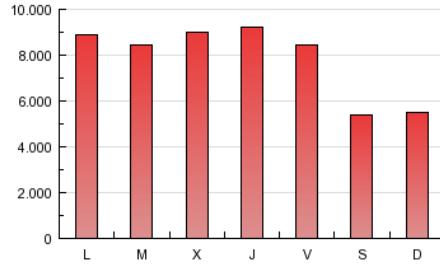

1. Cifras totales y promedios (Nacional e Internacional)

MES - AÑO	NAVEGADORES UNICOS	VISITAS	PAGINAS
Enero - 2013	5.438.304	8.445.023	24.608.043
PROMEDIO DIARIO	246.049	272.420	793.808
PROMEDIO LUNES-VIERNES	261.452	290.686	880.492
PROMEDIO SABADO-DOMINGO	201.764	219.907	544.592
PAGINAS / VISITAS	2,91		
DURACION MEDIA VISITAS	0:09:33		
DURACION MEDIA PAGINAS	0:03:16		

2. Secciones (Nacional e Internacional)

	PAGINAS	%
HOME	2.022.596	8.22 %
RESTO	22.585.447	91.78 %

3. Por día del mes (Nacional e Internacional)

Día	N. únicos	Visitas	Páginas	Día	N. únicos	Visitas	Páginas	Día	N. únicos	Visitas	Páginas
1	170.107	187.750	433.282	11	243.829	270.489	841.312	21	296.605	329.642	975.844
2	248.408	274.876	759.797	12	180.403	197.180	508.728	22	302.950	338.327	1.009.213
3	261.309	288.244	802.705	13	194.961	212.483	541.712	23	277.796	310.310	962.459
4	227.603	250.827	708.689	14	285.959	317.858	985.455	24	289.917	323.605	1.009.878
5	202.135	218.944	518.865	15	293.119	326.803	1.009.884	25	253.111	281.376	877.656
6	189.546	205.952	489.537	16	294.131	327.501	1.005.409	26	208.907	226.888	563.101
7	215.026	236.859	650.390	17	314.317	349.458	1.035.927	27	200.892	220.051	570.266
8	274.785	305.824	903.602	18	285.816	317.214	946.951	28	271.122	302.563	952.339
9	279.984	310.276	944.409	19	215.155	235.231	575.426	29	228.370	255.317	854.748
10	241.381	268.834	885.061	20	222.111	242.525	589.097	30	221.299	247.508	827.936
								31	236.452	264.308	868.365

4. Gráficas (Nacional e Internacional)

4.1 Por día de la semana (promedio)

N. únicos / Visitas (x 100)

Páginas (x 100)

4.2 Por franja horaria (promedio)

Visitas (x 1000)

Páginas (x 1000)

4.3 Por meses