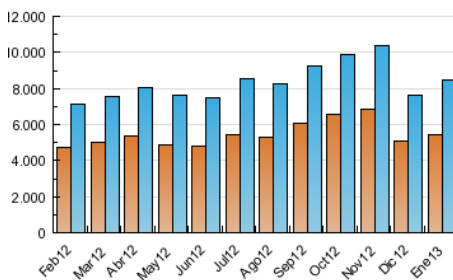

4.3 Por meses

N. únicos / Visitas (x 1000)