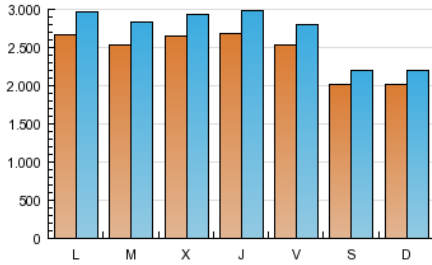

1. Cifras totales y promedios (Nacional e Internacional)

MES - AÑO	NAVEGADORES UNICOS	VISITAS	PAGINAS
Enero - 2013	5.438.304	8.445.023	24.608.043
PROMEDIO DIARIO	246.049	272.420	793.808
PROMEDIO LUNES-VIERNES	261.452	290.686	880.492
PROMEDIO SABADO-DOMINGO	201.764	219.907	544.592
PAGINAS / VISITAS	2,91		
DURACION MEDIA VISITAS	0:09:33		
DURACION MEDIA PAGINAS	0:03:16		

2. Secciones (Nacional e Internacional)

	PAGINAS	%
HOME	2.022.596	8.22 %
RESTO	22.585.447	91.78 %

3. Por día del mes (Nacional e Internacional)

Día	N. únicos	Visitas	Páginas	Día	N. únicos	Visitas	Páginas	Día	N. únicos	Visitas	Páginas
1	170.107	187.750	433.282	11	243.829	270.489	841.312	21	296.605	329.642	975.844
2	248.408	274.876	759.797	12	180.403	197.180	508.728	22	302.950	338.327	1.009.213
3	261.309	288.244	802.705	13	194.961	212.483	541.712	23	277.796	310.310	962.459
4	227.603	250.827	708.689	14	285.959	317.858	985.455	24	289.917	323.605	1.009.878
5	202.135	218.944	518.865	15	293.119	326.803	1.009.884	25	253.111	281.376	877.656
6	189.546	205.952	489.537	16	294.131	327.501	1.005.409	26	208.907	226.888	563.101
7	215.026	236.859	650.390	17	314.317	349.458	1.035.927	27	200.892	220.051	570.266
8	274.785	305.824	903.602	18	285.816	317.214	946.951	28	271.122	302.563	952.339
9	279.984	310.276	944.409	19	215.155	235.231	575.426	29	228.370	255.317	854.748
10	241.381	268.834	885.061	20	222.111	242.525	589.097	30	221.299	247.508	827.936
								31	236.452	264.308	868.365

4. Gráficas (Nacional e Internacional)

4.1 Por día de la semana (promedio)

N. únicos / Visitas (x 100)

Páginas (x 100)

4.2 Por franja horaria (promedio)

Visitas (x 1000)

Páginas (x 1000)

4.3 Por meses