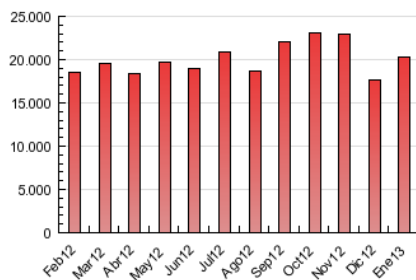

Páginas (x 1000)