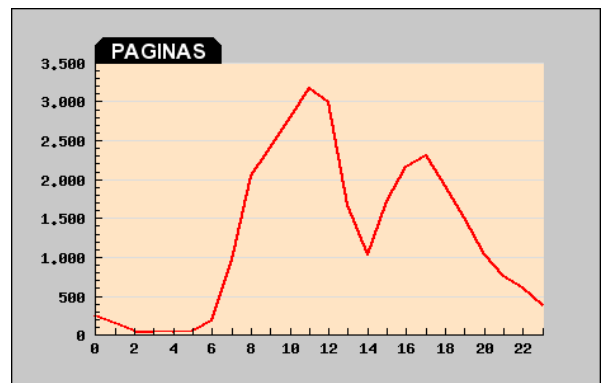

4. 2 Por franja horaria