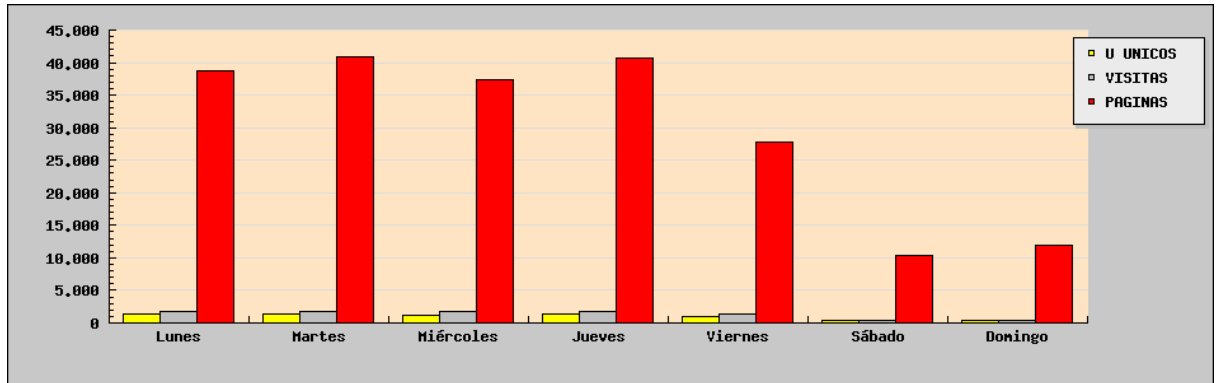

4. Gráficas

4. 1 Por día de la semana (promedios)