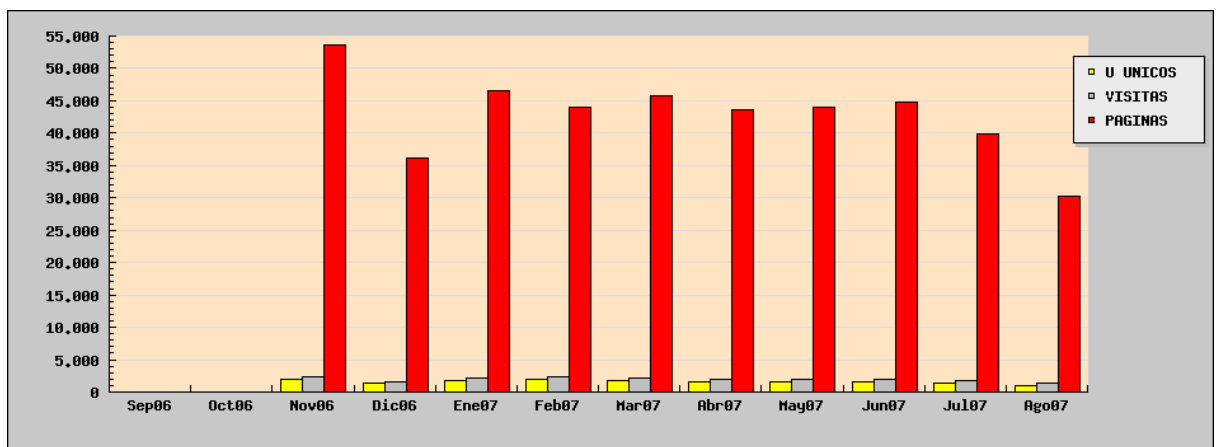

4. 3 Por meses (promedios)