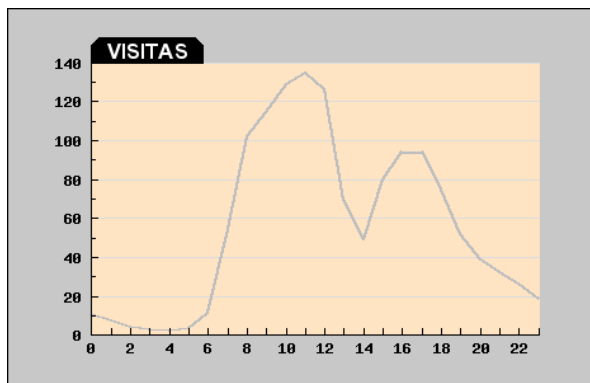

4. 2 Por franja horaria