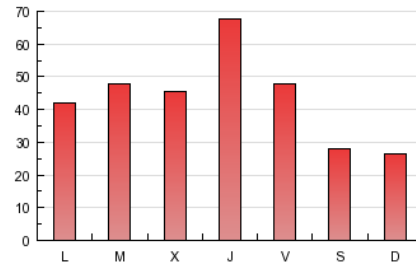

1. Cifras totales y promedios (Nacional)

MES - AÑO	NAVEGADORES UNICOS	VISITAS	PAGINAS
Mayo - 2013	41.166	68.100	138.228
PROMEDIO DIARIO	1.870	2.197	4.459
PROMEDIO LUNES-VIERNES	2.108	2.473	5.062
PROMEDIO SABADO-DOMINGO	1.188	1.403	2.725
PAGINAS / VISITAS	2,03		
DURACION MEDIA VISITAS	0:02:46		
DURACION MEDIA PAGINAS	0:01:22		

2. Secciones (Nacional)

	PAGINAS	%
HOME	25.101	18.16 %
RESTO	113.127	81.84 %

3. Por día del mes (Nacional)

Día	N. únicos	Visitas	Páginas	Día	N. únicos	Visitas	Páginas	Día	N. únicos	Visitas	Páginas
1	1.318	1.620	3.434	11	1.063	1.264	2.594	21	2.392	2.867	5.552
2	2.369	2.753	5.601	12	988	1.169	2.415	22	2.072	2.456	4.952
3	1.566	1.854	4.047	13	1.787	2.121	4.264	23	2.257	2.624	5.318
4	1.040	1.220	2.313	14	1.738	2.033	4.402	24	1.819	2.124	4.162
5	1.138	1.318	2.446	15	2.431	2.822	5.530	25	1.297	1.535	2.950
6	1.634	1.929	4.167	16	2.842	3.219	5.428	26	1.479	1.746	3.348
7	1.642	1.945	4.590	17	2.256	2.605	4.883	27	1.712	2.093	4.689
8	1.360	1.650	3.790	18	1.448	1.731	3.302	28	1.700	2.080	4.609
9	2.730	3.158	6.335	19	1.047	1.239	2.429	29	1.967	2.349	4.995
10	1.798	2.125	4.543	20	1.566	1.837	3.719	30	4.867	5.544	11.168
								31	2.660	3.070	6.253

4. Gráficas (Nacional)

4.1 Por día de la semana (promedio)

N. únicos / Visitas (x 100)

Páginas (x 100)

4.2 Por franja horaria (promedio)

Visitas (x 1000)

Páginas (x 1000)

4.3 Por meses