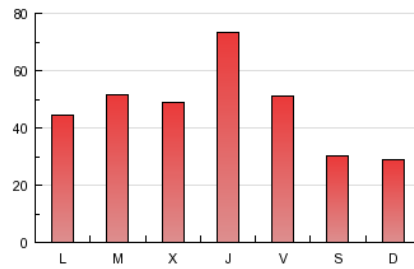

1. Cifras totales y promedios (Nacional e Internacional)

MES - AÑO	NAVEGADORES UNICOS	VISITAS	PAGINAS
Mayo - 2013	45.940	74.613	148.475
PROMEDIO DIARIO	2.061	2.407	4.790
PROMEDIO LUNES-VIERNES	2.321	2.708	5.429
PROMEDIO SABADO-DOMINGO	1.312	1.541	2.950
PAGINAS / VISITAS	1,99		
DURACION MEDIA VISITAS	0:02:45		
DURACION MEDIA PAGINAS	0:01:23		

2. Secciones (Nacional e Internacional)

	PAGINAS	%
HOME	26.545	17.88 %
RESTO	121.930	82.12 %

3. Por día del mes (Nacional e Internacional)

Día	N. únicos	Visitas	Páginas	Día	N. únicos	Visitas	Páginas	Día	N. únicos	Visitas	Páginas
1	1.615	1.923	3.795	11	1.187	1.405	2.881	21	2.657	3.163	5.992
2	2.575	2.974	5.954	12	1.099	1.294	2.583	22	2.265	2.674	5.297
3	1.700	1.996	4.313	13	1.915	2.264	4.474	23	2.488	2.880	5.755
4	1.132	1.323	2.488	14	1.915	2.226	4.709	24	2.011	2.340	4.468
5	1.256	1.447	2.663	15	2.670	3.079	5.862	25	1.405	1.656	3.166
6	1.748	2.050	4.377	16	3.128	3.528	5.873	26	1.631	1.916	3.572
7	1.789	2.110	4.853	17	2.462	2.827	5.211	27	1.887	2.292	4.947
8	1.489	1.791	4.040	18	1.606	1.905	3.567	28	1.873	2.288	4.993
9	2.974	3.413	6.711	19	1.180	1.384	2.680	29	2.186	2.596	5.362
10	1.949	2.296	4.857	20	1.764	2.050	4.050	30	5.392	6.148	12.268
								31	2.936	3.375	6.714

4. Gráficas (Nacional e Internacional)

4.1 Por día de la semana (promedio)

N. únicos / Visitas (x 100)

Páginas (x 100)

4.2 Por franja horaria (promedio)

Visitas (x 1000)

Páginas (x 1000)

4.3 Por meses