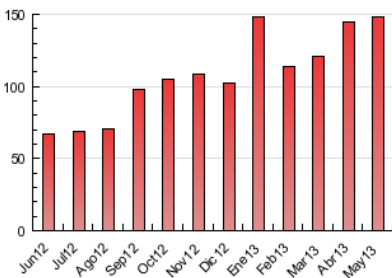

Páginas (x 1000)