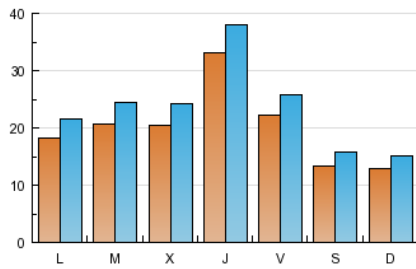

1. Cifras totales y promedios (Nacional e Internacional)

MES - AÑO	NAVEGADORES UNICOS	VISITAS	PAGINAS
Mayo - 2013	45.940	74.613	148.475
PROMEDIO DIARIO	2.061	2.407	4.790
PROMEDIO LUNES-VIERNES	2.321	2.708	5.429
PROMEDIO SABADO-DOMINGO	1.312	1.541	2.950
PAGINAS / VISITAS	1,99		
DURACION MEDIA VISITAS	0:02:45		
DURACION MEDIA PAGINAS	0:01:23		

2. Secciones (Nacional e Internacional)

	PAGINAS	%
HOME	26.545	17.88 %
RESTO	121.930	82.12 %

3. Por día del mes (Nacional e Internacional)

Día	N. únicos	Visitas	Páginas	Día	N. únicos	Visitas	Páginas	Día	N. únicos	Visitas	Páginas
1	1.615	1.923	3.795	11	1.187	1.405	2.881	21	2.657	3.163	5.992
2	2.575	2.974	5.954	12	1.099	1.294	2.583	22	2.265	2.674	5.297
3	1.700	1.996	4.313	13	1.915	2.264	4.474	23	2.488	2.880	5.755
4	1.132	1.323	2.488	14	1.915	2.226	4.709	24	2.011	2.340	4.468
5	1.256	1.447	2.663	15	2.670	3.079	5.862	25	1.405	1.656	3.166
6	1.748	2.050	4.377	16	3.128	3.528	5.873	26	1.631	1.916	3.572
7	1.789	2.110	4.853	17	2.462	2.827	5.211	27	1.887	2.292	4.947
8	1.489	1.791	4.040	18	1.606	1.905	3.567	28	1.873	2.288	4.993
9	2.974	3.413	6.711	19	1.180	1.384	2.680	29	2.186	2.596	5.362
10	1.949	2.296	4.857	20	1.764	2.050	4.050	30	5.392	6.148	12.268
								31	2.936	3.375	6.714

4. Gráficas (Nacional e Internacional)

4.1 Por día de la semana (promedio)

N. únicos / Visitas (x 100)

Páginas (x 100)

4.2 Por franja horaria (promedio)

Visitas (x 1000)

Páginas (x 1000)

4.3 Por meses