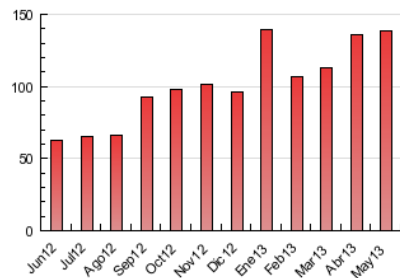

Páginas (x 1000)