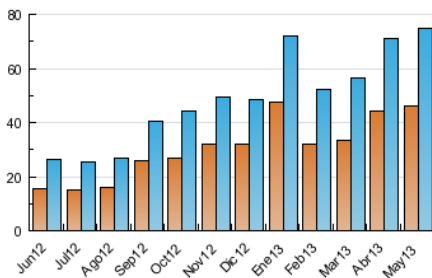

4.3 Por meses

N. únicos / Visitas (x 1000)