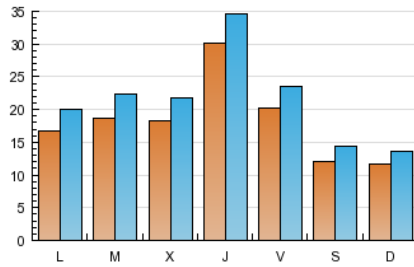

1. Cifras totales y promedios (Nacional)

MES - AÑO	NAVEGADORES UNICOS	VISITAS	PAGINAS
Mayo - 2013	41.166	68.100	138.228
PROMEDIO DIARIO	1.870	2.197	4.459
PROMEDIO LUNES-VIERNES	2.108	2.473	5.062
PROMEDIO SABADO-DOMINGO	1.188	1.403	2.725
PAGINAS / VISITAS	2,03		
DURACION MEDIA VISITAS	0:02:46		
DURACION MEDIA PAGINAS	0:01:22		

2. Secciones (Nacional)

	PAGINAS	%
HOME	25.101	18.16 %
RESTO	113.127	81.84 %

3. Por día del mes (Nacional)

Día	N. únicos	Visitas	Páginas	Día	N. únicos	Visitas	Páginas	Día	N. únicos	Visitas	Páginas
1	1.318	1.620	3.434	11	1.063	1.264	2.594	21	2.392	2.867	5.552
2	2.369	2.753	5.601	12	988	1.169	2.415	22	2.072	2.456	4.952
3	1.566	1.854	4.047	13	1.787	2.121	4.264	23	2.257	2.624	5.318
4	1.040	1.220	2.313	14	1.738	2.033	4.402	24	1.819	2.124	4.162
5	1.138	1.318	2.446	15	2.431	2.822	5.530	25	1.297	1.535	2.950
6	1.634	1.929	4.167	16	2.842	3.219	5.428	26	1.479	1.746	3.348
7	1.642	1.945	4.590	17	2.256	2.605	4.883	27	1.712	2.093	4.689
8	1.360	1.650	3.790	18	1.448	1.731	3.302	28	1.700	2.080	4.609
9	2.730	3.158	6.335	19	1.047	1.239	2.429	29	1.967	2.349	4.995
10	1.798	2.125	4.543	20	1.566	1.837	3.719	30	4.867	5.544	11.168
								31	2.660	3.070	6.253

4. Gráficas (Nacional)

4.1 Por día de la semana (promedio)

N. únicos / Visitas (x 100)

Páginas (x 100)

4.2 Por franja horaria (promedio)

Visitas (x 1000)

Páginas (x 1000)

4.3 Por meses