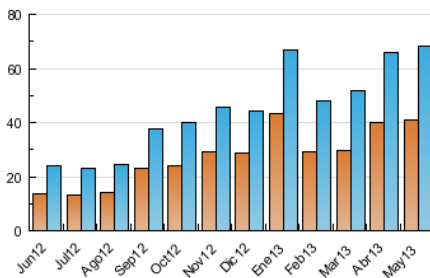

4.3 Por meses

N. únicos / Visitas (x 1000)