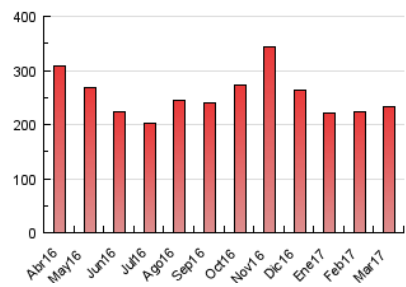

Páginas (x 1000)