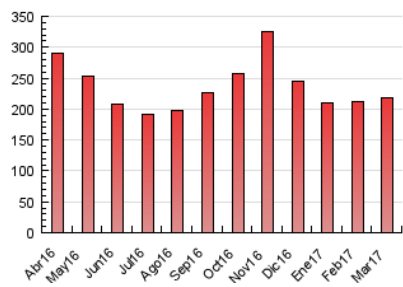

Páginas (x 1000)