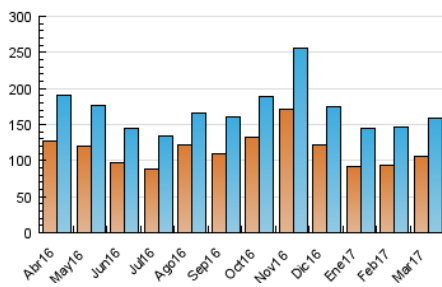

4.3 Por meses

N. únicos / Visitas (x 1000)