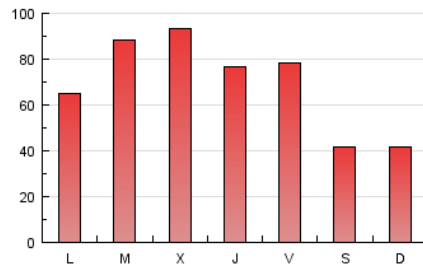

Páginas (x 100)