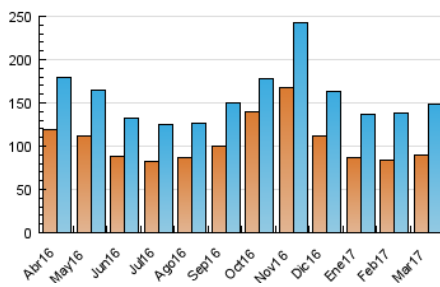

4.3 Por meses

N. únicos / Visitas (x 1000)