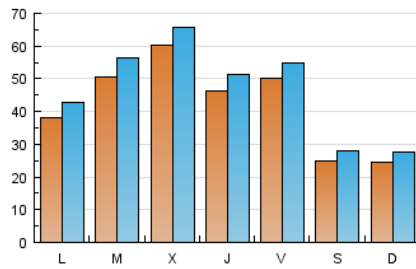

4. Gráficas (Nacional)

4.1 Por día de la semana (promedio)

N. únicos / Visitas (x 100)