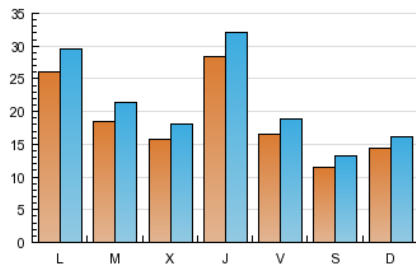

1. Cifras totales y promedios (Nacional)

MES - AÑO	NAVEGADORES UNICOS	VISITAS	PAGINAS
Enero - 2013	43.377	66.813	139.472
PROMEDIO DIARIO	1.892	2.155	4.499
PROMEDIO LUNES-VIERNES	2.104	2.393	5.017
PROMEDIO SABADO-DOMINGO	1.285	1.471	3.011
PAGINAS / VISITAS	2,09		
DURACION MEDIA VISITAS	0:02:41		
DURACION MEDIA PAGINAS	0:01:17		

2. Secciones (Nacional)

	PAGINAS	%
HOME	21.717	15.57 %
RESTO	117.755	84.43 %

3. Por día del mes (Nacional)

Día	N. únicos	Visitas	Páginas	Día	N. únicos	Visitas	Páginas	Día	N. únicos	Visitas	Páginas
1	729	869	2.146	11	1.686	1.928	4.471	21	2.164	2.530	5.736
2	1.208	1.387	3.339	12	1.200	1.360	2.781	22	2.242	2.588	5.524
3	2.051	2.290	4.609	13	1.548	1.761	3.395	23	1.781	2.051	4.565
4	1.420	1.614	3.369	14	2.652	2.956	5.899	24	2.584	2.953	5.937
5	986	1.165	2.342	15	1.784	2.001	4.311	25	1.569	1.764	3.771
6	823	936	1.760	16	1.356	1.524	3.582	26	1.237	1.446	3.384
7	3.672	4.022	6.746	17	4.265	4.673	8.619	27	1.329	1.551	3.319
8	2.237	2.538	5.555	18	1.952	2.204	4.551	28	1.952	2.285	5.091
9	1.770	2.029	4.168	19	1.138	1.322	2.669	29	2.218	2.662	6.261
10	2.329	2.640	5.187	20	2.020	2.230	4.440	30	1.789	2.069	4.777
								31	2.972	3.465	7.168

4. Gráficas (Nacional)

4.1 Por día de la semana (promedio)

N. únicos / Visitas (x 100)

Páginas (x 100)

4.2 Por franja horaria (promedio)

Visitas (x 1000)

Páginas (x 1000)

4.3 Por meses