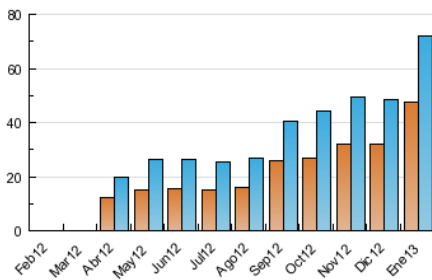

4.3 Por meses

N. únicos / Visitas (x 1000)