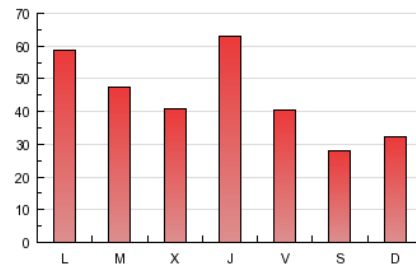

1. Cifras totales y promedios (Nacional)

MES - AÑO	NAVEGADORES UNICOS	VISITAS	PAGINAS
Enero - 2013	43.377	66.813	139.472
PROMEDIO DIARIO	1.892	2.155	4.499
PROMEDIO LUNES-VIERNES	2.104	2.393	5.017
PROMEDIO SABADO-DOMINGO	1.285	1.471	3.011
PAGINAS / VISITAS	2,09		
DURACION MEDIA VISITAS	0:02:41		
DURACION MEDIA PAGINAS	0:01:17		

2. Secciones (Nacional)

	PAGINAS	%
HOME	21.717	15.57 %
RESTO	117.755	84.43 %

3. Por día del mes (Nacional)

Día	N. únicos	Visitas	Páginas	Día	N. únicos	Visitas	Páginas	Día	N. únicos	Visitas	Páginas
1	729	869	2.146	11	1.686	1.928	4.471	21	2.164	2.530	5.736
2	1.208	1.387	3.339	12	1.200	1.360	2.781	22	2.242	2.588	5.524
3	2.051	2.290	4.609	13	1.548	1.761	3.395	23	1.781	2.051	4.565
4	1.420	1.614	3.369	14	2.652	2.956	5.899	24	2.584	2.953	5.937
5	986	1.165	2.342	15	1.784	2.001	4.311	25	1.569	1.764	3.771
6	823	936	1.760	16	1.356	1.524	3.582	26	1.237	1.446	3.384
7	3.672	4.022	6.746	17	4.265	4.673	8.619	27	1.329	1.551	3.319
8	2.237	2.538	5.555	18	1.952	2.204	4.551	28	1.952	2.285	5.091
9	1.770	2.029	4.168	19	1.138	1.322	2.669	29	2.218	2.662	6.261
10	2.329	2.640	5.187	20	2.020	2.230	4.440	30	1.789	2.069	4.777
								31	2.972	3.465	7.168

4. Gráficas (Nacional)

4.1 Por día de la semana (promedio)

N. únicos / Visitas (x 100)

Páginas (x 100)

4.2 Por franja horaria (promedio)

Visitas (x 1000)

Páginas (x 1000)

4.3 Por meses