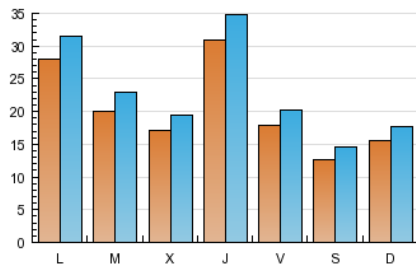

1. Cifras totales y promedios (Nacional e Internacional)

MES - AÑO	NAVEGADORES UNICOS	VISITAS	PAGINAS
Enero - 2013	47.558	72.143	148.199
PROMEDIO DIARIO	2.054	2.327	4.781
PROMEDIO LUNES-VIERNES	2.276	2.577	5.323
PROMEDIO SABADO-DOMINGO	1.414	1.608	3.221
PAGINAS / VISITAS	2,05		
DURACION MEDIA VISITAS	0:02:39		
DURACION MEDIA PAGINAS	0:01:17		

2. Secciones (Nacional e Internacional)

	PAGINAS	%
HOME	22.679	15.30 %
RESTO	125.520	84.70 %

3. Por día del mes (Nacional e Internacional)

Día	N. únicos	Visitas	Páginas	Día	N. únicos	Visitas	Páginas	Día	N. únicos	Visitas	Páginas
1	803	944	2.255	11	1.829	2.087	4.717	21	2.337	2.713	6.049
2	1.287	1.467	3.435	12	1.336	1.503	2.991	22	2.466	2.833	5.898
3	2.202	2.450	4.851	13	1.673	1.897	3.575	23	1.928	2.212	4.807
4	1.502	1.698	3.503	14	2.869	3.190	6.235	24	2.803	3.182	6.279
5	1.068	1.248	2.465	15	1.923	2.154	4.548	25	1.701	1.902	4.055
6	871	987	1.834	16	1.515	1.690	3.884	26	1.380	1.602	3.643
7	3.864	4.220	7.018	17	4.686	5.113	9.486	27	1.483	1.717	3.613
8	2.371	2.671	5.771	18	2.147	2.406	4.855	28	2.128	2.474	5.447
9	1.878	2.137	4.336	19	1.278	1.467	2.867	29	2.410	2.875	6.668
10	2.470	2.797	5.466	20	2.226	2.445	4.781	30	1.939	2.244	5.125
								31	3.289	3.818	7.742

4. Gráficas (Nacional e Internacional)

4.1 Por día de la semana (promedio)

N. únicos / Visitas (x 100)

Páginas (x 100)

4.2 Por franja horaria (promedio)

Visitas (x 1000)

Páginas (x 1000)

4.3 Por meses