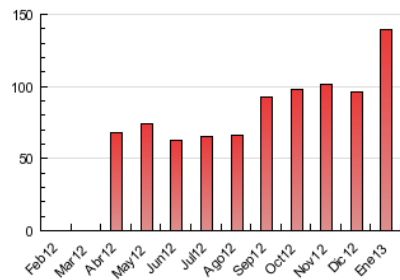

Páginas (x 1000)