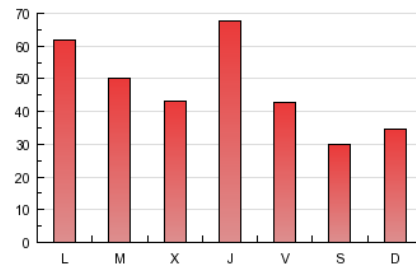

1. Cifras totales y promedios (Nacional e Internacional)

MES - AÑO	NAVEGADORES UNICOS	VISITAS	PAGINAS
Enero - 2013	47.558	72.143	148.199
PROMEDIO DIARIO	2.054	2.327	4.781
PROMEDIO LUNES-VIERNES	2.276	2.577	5.323
PROMEDIO SABADO-DOMINGO	1.414	1.608	3.221
PAGINAS / VISITAS	2,05		
DURACION MEDIA VISITAS	0:02:39		
DURACION MEDIA PAGINAS	0:01:17		

2. Secciones (Nacional e Internacional)

	PAGINAS	%
HOME	22.679	15.30 %
RESTO	125.520	84.70 %

3. Por día del mes (Nacional e Internacional)

Día	N. únicos	Visitas	Páginas	Día	N. únicos	Visitas	Páginas	Día	N. únicos	Visitas	Páginas
1	803	944	2.255	11	1.829	2.087	4.717	21	2.337	2.713	6.049
2	1.287	1.467	3.435	12	1.336	1.503	2.991	22	2.466	2.833	5.898
3	2.202	2.450	4.851	13	1.673	1.897	3.575	23	1.928	2.212	4.807
4	1.502	1.698	3.503	14	2.869	3.190	6.235	24	2.803	3.182	6.279
5	1.068	1.248	2.465	15	1.923	2.154	4.548	25	1.701	1.902	4.055
6	871	987	1.834	16	1.515	1.690	3.884	26	1.380	1.602	3.643
7	3.864	4.220	7.018	17	4.686	5.113	9.486	27	1.483	1.717	3.613
8	2.371	2.671	5.771	18	2.147	2.406	4.855	28	2.128	2.474	5.447
9	1.878	2.137	4.336	19	1.278	1.467	2.867	29	2.410	2.875	6.668
10	2.470	2.797	5.466	20	2.226	2.445	4.781	30	1.939	2.244	5.125
								31	3.289	3.818	7.742

4. Gráficas (Nacional e Internacional)

4.1 Por día de la semana (promedio)

N. únicos / Visitas (x 100)

Páginas (x 100)

4.2 Por franja horaria (promedio)

Visitas (x 1000)

Páginas (x 1000)

4.3 Por meses