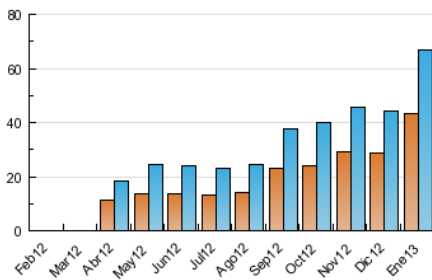

4.3 Por meses

N. únicos / Visitas (x 1000)