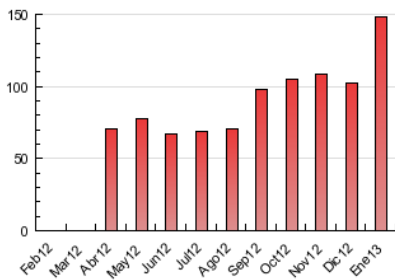

Páginas (x 1000)