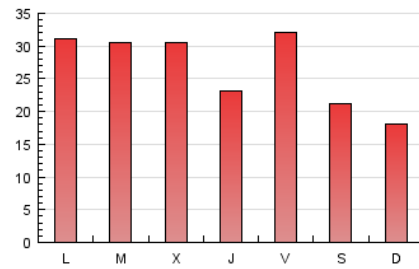

### 3. Por día del mes (Nacional e Internacional)

Día	N. únicos	Visitas	Páginas	Día	N. únicos	Visitas	Páginas	Día	N. únicos	Visitas	Páginas
1	1.082	1.264	3.170	11	1.454	1.610	3.867	21	1.094	1.254	2.127
2	787	948	2.168	12	869	980	1.630	22	1.164	1.324	1.945
3	871	1.033	3.026	13	1.070	1.286	2.446	23	953	1.115	2.417
4	744	896	1.820	14	1.397	1.602	2.219	24	1.142	1.311	2.135
5	1.102	1.397	3.087	15	1.053	1.238	2.032	25	891	1.051	1.688
6	1.337	1.615	4.418	16	1.025	1.203	1.811	26	1.006	1.114	1.504
7	1.064	1.269	2.997	17	809	979	1.399	27	1.379	1.586	2.993
8	920	1.070	2.642	18	588	683	1.071	28	1.722	1.964	4.856
9	825	943	2.250	19	587	672	1.012	29	2.410	2.869	5.477
10	2.324	2.630	6.575	20	1.646	1.871	2.602	30	1.368	1.593	2.952
								31	995	1.157	2.894

4. Gráficas (Nacional e Internacional)

4.1 Por día de la semana (promedio)

N. únicos / Visitas (x 100)

Páginas (x 100)

4.2 Por franja horaria (promedio)

Visitas (x 1000)

Páginas (x 1000)

4.3 Por meses