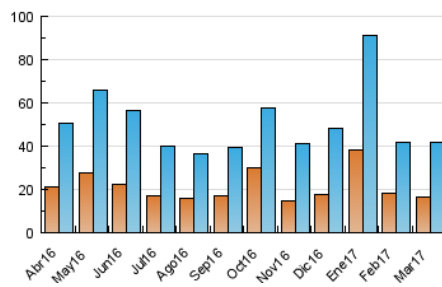

### 3. Por día del mes (Nacional e Internacional)

Día	N. únicos	Visitas	Páginas	Día	N. únicos	Visitas	Páginas	Día	N. únicos	Visitas	Páginas
1	1.082	1.264	3.170	11	1.454	1.610	3.867	21	1.094	1.254	2.127
2	787	948	2.168	12	869	980	1.630	22	1.164	1.324	1.945
3	871	1.033	3.026	13	1.070	1.286	2.446	23	953	1.115	2.417
4	744	896	1.820	14	1.397	1.602	2.219	24	1.142	1.311	2.135
5	1.102	1.397	3.087	15	1.053	1.238	2.032	25	891	1.051	1.688
6	1.337	1.615	4.418	16	1.025	1.203	1.811	26	1.006	1.114	1.504
7	1.064	1.269	2.997	17	809	979	1.399	27	1.379	1.586	2.993
8	920	1.070	2.642	18	588	683	1.071	28	1.722	1.964	4.856
9	825	943	2.250	19	587	672	1.012	29	2.410	2.869	5.477
10	2.324	2.630	6.575	20	1.646	1.871	2.602	30	1.368	1.593	2.952
								31	995	1.157	2.894

4. Gráficas (Nacional e Internacional)

4.1 Por día de la semana (promedio)

N. únicos / Visitas (x 100)

Páginas (x 100)

4.2 Por franja horaria (promedio)

Visitas (x 1000)

Páginas (x 1000)

4.3 Por meses

N. únicos / Visitas (x 1000)

Páginas (x 1000)