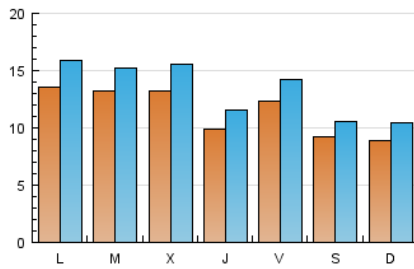

4. Gráficas (Nacional e Internacional)

4.1 Por día de la semana (promedio)

N. únicos / Visitas (x 100)