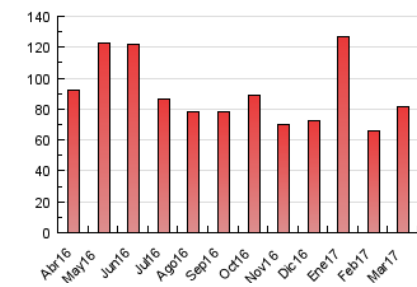

#### 3. Por día del mes (Nacional)

Día	N. únicos	Visitas	Páginas	Día	N. únicos	Visitas	Páginas	Día	N. únicos	Visitas	Páginas
1	1.043	1.222	3.102	11	1.411	1.564	3.772	21	1.051	1.207	2.000
2	753	909	2.127	12	841	949	1.586	22	1.124	1.280	1.894
3	845	1.002	2.987	13	1.044	1.255	2.398	23	904	1.059	2.338
4	705	850	1.766	14	1.345	1.541	2.146	24	1.107	1.275	2.080
5	1.070	1.352	3.026	15	1.016	1.194	1.973	25	863	1.018	1.647
6	1.308	1.583	4.371	16	998	1.173	1.781	26	969	1.075	1.457
7	1.032	1.232	2.914	17	788	951	1.340	27	1.341	1.545	2.934
8	896	1.041	2.585	18	562	654	1.035	28	1.665	1.900	4.713
9	794	910	2.183	19	567	649	988	29	2.346	2.799	5.374
10	2.265	2.568	6.444	20	1.570	1.784	2.488	30	1.327	1.547	2.893
								31	952	1.114	2.821

##### 4.1 Por día de la semana (promedio)

N. únicos / Visitas (x 100)

Páginas (x 100)

##### 4.2 Por franja horaria (promedio)

Visitas (x 1000)

Páginas (x 1000)

##### 4.3 Por meses

N. únicos / Visitas (x 1000)

Páginas (x 1000)