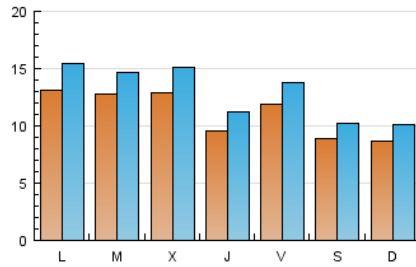

4. Gráficas (Nacional)

4.1 Por día de la semana (promedio)

N. únicos / Visitas (x 100)