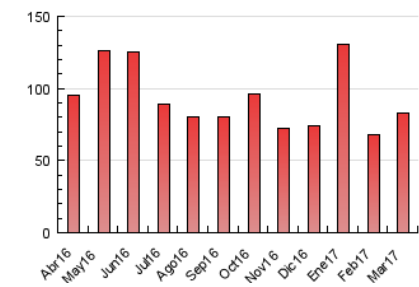

### 3. Por día del mes (Nacional e Internacional)

Día	N. únicos	Visitas	Páginas	Día	N. únicos	Visitas	Páginas	Día	N. únicos	Visitas	Páginas
1	1.082	1.264	3.170	11	1.454	1.610	3.867	21	1.094	1.254	2.127
2	787	948	2.168	12	869	980	1.630	22	1.164	1.324	1.945
3	871	1.033	3.026	13	1.070	1.286	2.446	23	953	1.115	2.417
4	744	896	1.820	14	1.397	1.602	2.219	24	1.142	1.311	2.135
5	1.102	1.397	3.087	15	1.053	1.238	2.032	25	891	1.051	1.688
6	1.337	1.615	4.418	16	1.025	1.203	1.811	26	1.006	1.114	1.504
7	1.064	1.269	2.997	17	809	979	1.399	27	1.379	1.586	2.993
8	920	1.070	2.642	18	588	683	1.071	28	1.722	1.964	4.856
9	825	943	2.250	19	587	672	1.012	29	2.410	2.869	5.477
10	2.324	2.630	6.575	20	1.646	1.871	2.602	30	1.368	1.593	2.952
								31	995	1.157	2.894

4. Gráficas (Nacional e Internacional)

4.1 Por día de la semana (promedio)

N. únicos / Visitas (x 100)

Páginas (x 100)

4.2 Por franja horaria (promedio)

Visitas (x 1000)

Páginas (x 1000)

4.3 Por meses

N. únicos / Visitas (x 1000)

Páginas (x 1000)

### Duración Visita:

Tiempo en segundos de todas las visitas de dos o más páginas vistas, dividido por el número total de visitas de dos o más páginas vistas.