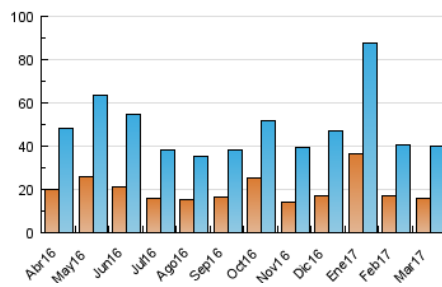

##### 4.1 Por día de la semana (promedio)

N. únicos / Visitas (x 100)

Páginas (x 100)

##### 4.2 Por franja horaria (promedio)

Visitas (x 1000)

Páginas (x 1000)

##### 4.3 Por meses

N. únicos / Visitas (x 1000)

Páginas (x 1000)