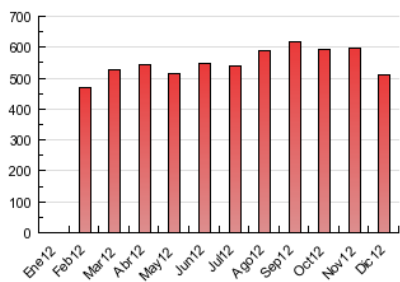

Páginas (x 1000)