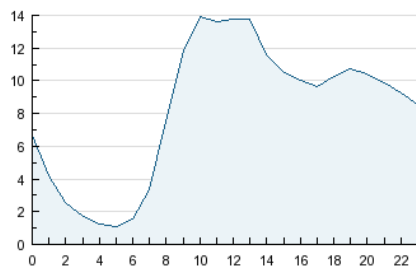

2. Secciones (Nacional e Internacional)

	PAGINAS	%
HOME	91.805	18.04 %
RESTO	417.216	81.96 %

3. Por día del mes (Nacional e Internacional)

Día	N. únicos	Visitas	Páginas	Día	N. únicos	Visitas	Páginas	Día	N. únicos	Visitas	Páginas
1	5.531	6.119	15.085	11	6.157	6.900	20.902	21	4.867	5.488	14.582
2	6.117	6.845	17.973	12	6.458	7.380	22.078	22	4.559	5.302	13.903
3	6.590	7.421	18.248	13	5.840	6.646	20.751	23	4.555	5.245	15.797
4	6.129	6.799	16.176	14	5.490	6.177	17.284	24	3.767	4.250	11.625
5	5.823	6.466	15.775	15	5.018	5.678	15.535	25	3.779	4.236	9.999
6	5.260	5.880	14.732	16	5.810	6.572	17.584	26	5.127	5.783	15.111
7	6.188	7.189	21.001	17	7.184	7.974	18.530	27	4.834	5.437	14.651
8	5.197	5.847	16.889	18	6.003	6.740	16.422	28	4.898	5.485	13.932
9	6.016	6.845	20.005	19	5.536	6.235	16.404	29	3.811	4.222	10.971
10	6.530	7.400	21.922	20	5.483	6.219	16.691	30	4.439	5.036	13.526
								31	4.685	5.422	14.937

4. Gráficas (Nacional e Internacional)

4.1 Por día de la semana (promedio)

N. únicos / Visitas (x 100)

Páginas (x 100)

4.2 Por franja horaria (promedio)

Visitas (x 1000)

Páginas (x 1000)

4.3 Por meses