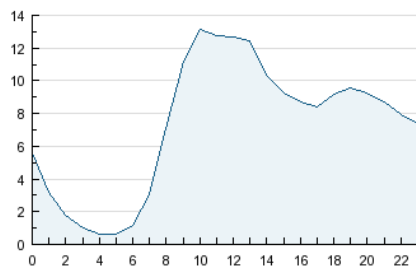

2. Secciones (Nacional)

	PAGINAS	%
HOME	85.702	18.52 %
RESTO	377.166	81.48 %

3. Por día del mes (Nacional)

Día	N. únicos	Visitas	Páginas	Día	N. únicos	Visitas	Páginas	Día	N. únicos	Visitas	Páginas
1	4.811	5.360	13.447	11	5.432	6.099	19.180	21	4.346	4.930	13.445
2	5.303	5.985	16.406	12	5.684	6.533	20.086	22	4.058	4.754	12.647
3	5.771	6.546	16.589	13	5.152	5.901	19.080	23	4.122	4.774	14.704
4	5.243	5.867	14.441	14	4.760	5.395	15.737	24	3.284	3.739	10.595
5	4.997	5.588	14.225	15	4.327	4.922	13.841	25	3.345	3.765	9.115
6	4.485	5.035	13.059	16	5.109	5.825	15.999	26	4.601	5.218	13.973
7	5.367	6.272	18.553	17	6.449	7.197	17.074	27	4.323	4.876	13.499
8	4.502	5.082	14.806	18	5.211	5.904	14.797	28	4.401	4.959	12.964
9	5.286	6.057	18.283	19	4.831	5.495	14.902	29	3.358	3.743	10.050
10	5.802	6.617	20.244	20	4.826	5.516	14.994	30	4.012	4.572	12.545
								31	4.101	4.778	13.588

4. Gráficas (Nacional)

4.1 Por día de la semana (promedio)

N. únicos / Visitas (x 100)

Páginas (x 100)

4.2 Por franja horaria (promedio)

Visitas (x 1000)

Páginas (x 1000)

4.3 Por meses