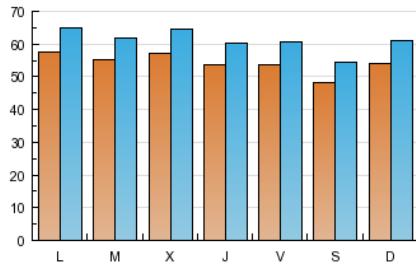

2. Secciones (Nacional e Internacional)

	PAGINAS	%
HOME	91.805	18.04 %
RESTO	417.216	81.96 %

3. Por día del mes (Nacional e Internacional)

Día	N. únicos	Visitas	Páginas	Día	N. únicos	Visitas	Páginas	Día	N. únicos	Visitas	Páginas
1	5.531	6.119	15.085	11	6.157	6.900	20.902	21	4.867	5.488	14.582
2	6.117	6.845	17.973	12	6.458	7.380	22.078	22	4.559	5.302	13.903
3	6.590	7.421	18.248	13	5.840	6.646	20.751	23	4.555	5.245	15.797
4	6.129	6.799	16.176	14	5.490	6.177	17.284	24	3.767	4.250	11.625
5	5.823	6.466	15.775	15	5.018	5.678	15.535	25	3.779	4.236	9.999
6	5.260	5.880	14.732	16	5.810	6.572	17.584	26	5.127	5.783	15.111
7	6.188	7.189	21.001	17	7.184	7.974	18.530	27	4.834	5.437	14.651
8	5.197	5.847	16.889	18	6.003	6.740	16.422	28	4.898	5.485	13.932
9	6.016	6.845	20.005	19	5.536	6.235	16.404	29	3.811	4.222	10.971
10	6.530	7.400	21.922	20	5.483	6.219	16.691	30	4.439	5.036	13.526
								31	4.685	5.422	14.937

4. Gráficas (Nacional e Internacional)

4.1 Por día de la semana (promedio)

N. únicos / Visitas (x 100)

Páginas (x 100)

4.2 Por franja horaria (promedio)

Visitas (x 1000)

Páginas (x 1000)

4.3 Por meses