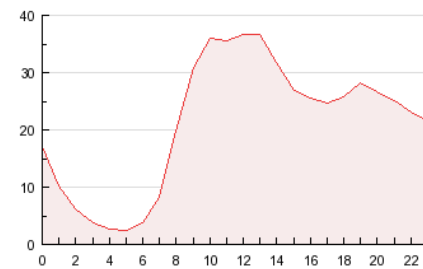

2. Secciones (Nacional e Internacional)

	PAGINAS	%
HOME	91.805	18.04 %
RESTO	417.216	81.96 %

3. Por día del mes (Nacional e Internacional)

Día	N. únicos	Visitas	Páginas	Día	N. únicos	Visitas	Páginas	Día	N. únicos	Visitas	Páginas
1	5.531	6.119	15.085	11	6.157	6.900	20.902	21	4.867	5.488	14.582
2	6.117	6.845	17.973	12	6.458	7.380	22.078	22	4.559	5.302	13.903
3	6.590	7.421	18.248	13	5.840	6.646	20.751	23	4.555	5.245	15.797
4	6.129	6.799	16.176	14	5.490	6.177	17.284	24	3.767	4.250	11.625
5	5.823	6.466	15.775	15	5.018	5.678	15.535	25	3.779	4.236	9.999
6	5.260	5.880	14.732	16	5.810	6.572	17.584	26	5.127	5.783	15.111
7	6.188	7.189	21.001	17	7.184	7.974	18.530	27	4.834	5.437	14.651
8	5.197	5.847	16.889	18	6.003	6.740	16.422	28	4.898	5.485	13.932
9	6.016	6.845	20.005	19	5.536	6.235	16.404	29	3.811	4.222	10.971
10	6.530	7.400	21.922	20	5.483	6.219	16.691	30	4.439	5.036	13.526
								31	4.685	5.422	14.937

4. Gráficas (Nacional e Internacional)

4.1 Por día de la semana (promedio)

N. únicos / Visitas (x 100)

Páginas (x 100)

4.2 Por franja horaria (promedio)

Visitas (x 1000)

Páginas (x 1000)

4.3 Por meses