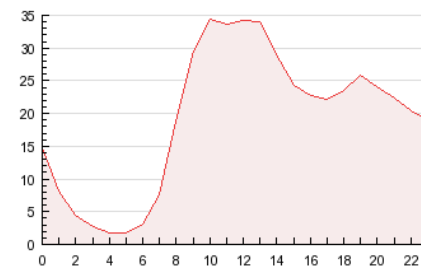

2. Secciones (Nacional)

	PAGINAS	%
HOME	85.702	18.52 %
RESTO	377.166	81.48 %

3. Por día del mes (Nacional)

Día	N. únicos	Visitas	Páginas	Día	N. únicos	Visitas	Páginas	Día	N. únicos	Visitas	Páginas
1	4.811	5.360	13.447	11	5.432	6.099	19.180	21	4.346	4.930	13.445
2	5.303	5.985	16.406	12	5.684	6.533	20.086	22	4.058	4.754	12.647
3	5.771	6.546	16.589	13	5.152	5.901	19.080	23	4.122	4.774	14.704
4	5.243	5.867	14.441	14	4.760	5.395	15.737	24	3.284	3.739	10.595
5	4.997	5.588	14.225	15	4.327	4.922	13.841	25	3.345	3.765	9.115
6	4.485	5.035	13.059	16	5.109	5.825	15.999	26	4.601	5.218	13.973
7	5.367	6.272	18.553	17	6.449	7.197	17.074	27	4.323	4.876	13.499
8	4.502	5.082	14.806	18	5.211	5.904	14.797	28	4.401	4.959	12.964
9	5.286	6.057	18.283	19	4.831	5.495	14.902	29	3.358	3.743	10.050
10	5.802	6.617	20.244	20	4.826	5.516	14.994	30	4.012	4.572	12.545
								31	4.101	4.778	13.588

4. Gráficas (Nacional)

4.1 Por día de la semana (promedio)

N. únicos / Visitas (x 100)

Páginas (x 100)

4.2 Por franja horaria (promedio)

Visitas (x 1000)

Páginas (x 1000)

4.3 Por meses