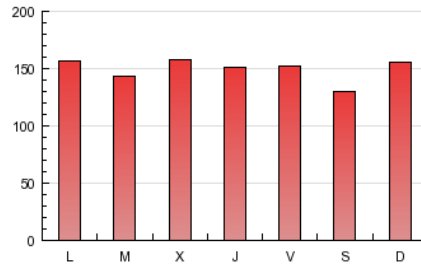

1. Cifras totales y promedios (Nacional)

MES - AÑO	NAVEGADORES UNICOS	VISITAS	PAGINAS
Diciembre - 2012	80.989	167.304	462.868
PROMEDIO DIARIO	4.752	5.397	14.931
PROMEDIO LUNES-VIERNES	4.877	5.535	15.245
PROMEDIO SABADO-DOMINGO	4.489	5.107	14.273
PAGINAS / VISITAS	2,77		
DURACION MEDIA VISITAS	0:03:03		
DURACION MEDIA PAGINAS	0:01:07		

2. Secciones (Nacional)

	PAGINAS	%
HOME	85.702	18.52 %
RESTO	377.166	81.48 %

3. Por día del mes (Nacional)

Día	N. únicos	Visitas	Páginas	Día	N. únicos	Visitas	Páginas	Día	N. únicos	Visitas	Páginas
1	4.811	5.360	13.447	11	5.432	6.099	19.180	21	4.346	4.930	13.445
2	5.303	5.985	16.406	12	5.684	6.533	20.086	22	4.058	4.754	12.647
3	5.771	6.546	16.589	13	5.152	5.901	19.080	23	4.122	4.774	14.704
4	5.243	5.867	14.441	14	4.760	5.395	15.737	24	3.284	3.739	10.595
5	4.997	5.588	14.225	15	4.327	4.922	13.841	25	3.345	3.765	9.115
6	4.485	5.035	13.059	16	5.109	5.825	15.999	26	4.601	5.218	13.973
7	5.367	6.272	18.553	17	6.449	7.197	17.074	27	4.323	4.876	13.499
8	4.502	5.082	14.806	18	5.211	5.904	14.797	28	4.401	4.959	12.964
9	5.286	6.057	18.283	19	4.831	5.495	14.902	29	3.358	3.743	10.050
10	5.802	6.617	20.244	20	4.826	5.516	14.994	30	4.012	4.572	12.545
								31	4.101	4.778	13.588

4. Gráficas (Nacional)

4.1 Por día de la semana (promedio)

N. únicos / Visitas (x 100)

Páginas (x 100)

4.2 Por franja horaria (promedio)

Visitas (x 1000)

Páginas (x 1000)

4.3 Por meses