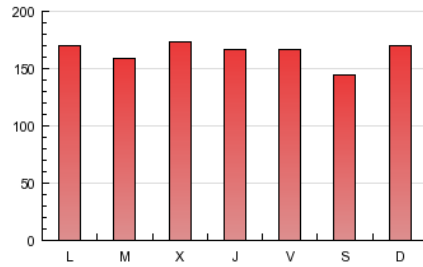

1. Cifras totales y promedios (Nacional e Internacional)

MES - AÑO	NAVEGADORES UNICOS	VISITAS	PAGINAS
Diciembre - 2012	97.393	189.238	509.021
PROMEDIO DIARIO	5.409	6.104	16.420
PROMEDIO LUNES-VIERNES	5.554	6.263	16.750
PROMEDIO SABADO-DOMINGO	5.105	5.771	15.727
PAGINAS / VISITAS	2,69		
DURACION MEDIA VISITAS	0:03:01		
DURACION MEDIA PAGINAS	0:01:08		

2. Secciones (Nacional e Internacional)

	PAGINAS	%
HOME	91.805	18.04 %
RESTO	417.216	81.96 %

3. Por día del mes (Nacional e Internacional)

Día	N. únicos	Visitas	Páginas	Día	N. únicos	Visitas	Páginas	Día	N. únicos	Visitas	Páginas
1	5.531	6.119	15.085	11	6.157	6.900	20.902	21	4.867	5.488	14.582
2	6.117	6.845	17.973	12	6.458	7.380	22.078	22	4.559	5.302	13.903
3	6.590	7.421	18.248	13	5.840	6.646	20.751	23	4.555	5.245	15.797
4	6.129	6.799	16.176	14	5.490	6.177	17.284	24	3.767	4.250	11.625
5	5.823	6.466	15.775	15	5.018	5.678	15.535	25	3.779	4.236	9.999
6	5.260	5.880	14.732	16	5.810	6.572	17.584	26	5.127	5.783	15.111
7	6.188	7.189	21.001	17	7.184	7.974	18.530	27	4.834	5.437	14.651
8	5.197	5.847	16.889	18	6.003	6.740	16.422	28	4.898	5.485	13.932
9	6.016	6.845	20.005	19	5.536	6.235	16.404	29	3.811	4.222	10.971
10	6.530	7.400	21.922	20	5.483	6.219	16.691	30	4.439	5.036	13.526
								31	4.685	5.422	14.937

4. Gráficas (Nacional e Internacional)

4.1 Por día de la semana (promedio)

N. únicos / Visitas (x 100)

Páginas (x 100)

4.2 Por franja horaria (promedio)

Visitas (x 1000)

Páginas (x 1000)

4.3 Por meses