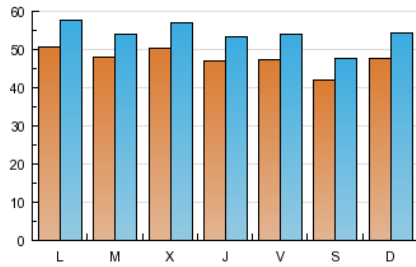

2. Secciones (Nacional)

	PAGINAS	%
HOME	85.702	18.52 %
RESTO	377.166	81.48 %

3. Por día del mes (Nacional)

Día	N. únicos	Visitas	Páginas	Día	N. únicos	Visitas	Páginas	Día	N. únicos	Visitas	Páginas
1	4.811	5.360	13.447	11	5.432	6.099	19.180	21	4.346	4.930	13.445
2	5.303	5.985	16.406	12	5.684	6.533	20.086	22	4.058	4.754	12.647
3	5.771	6.546	16.589	13	5.152	5.901	19.080	23	4.122	4.774	14.704
4	5.243	5.867	14.441	14	4.760	5.395	15.737	24	3.284	3.739	10.595
5	4.997	5.588	14.225	15	4.327	4.922	13.841	25	3.345	3.765	9.115
6	4.485	5.035	13.059	16	5.109	5.825	15.999	26	4.601	5.218	13.973
7	5.367	6.272	18.553	17	6.449	7.197	17.074	27	4.323	4.876	13.499
8	4.502	5.082	14.806	18	5.211	5.904	14.797	28	4.401	4.959	12.964
9	5.286	6.057	18.283	19	4.831	5.495	14.902	29	3.358	3.743	10.050
10	5.802	6.617	20.244	20	4.826	5.516	14.994	30	4.012	4.572	12.545
								31	4.101	4.778	13.588

4. Gráficas (Nacional)

4.1 Por día de la semana (promedio)

N. únicos / Visitas (x 100)

Páginas (x 100)

4.2 Por franja horaria (promedio)

Visitas (x 1000)

Páginas (x 1000)

4.3 Por meses