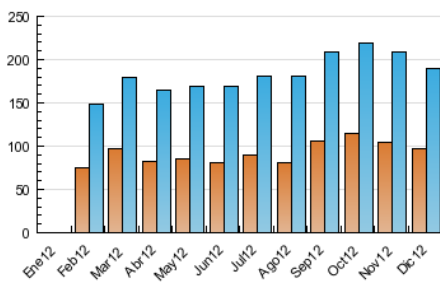

4.3 Por meses

N. únicos / Visitas (x 1000)