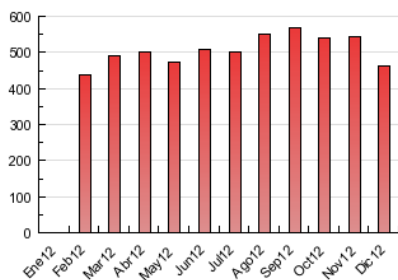

Páginas (x 1000)