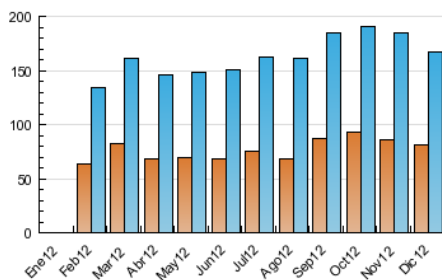

4.3 Por meses

N. únicos / Visitas (x 1000)